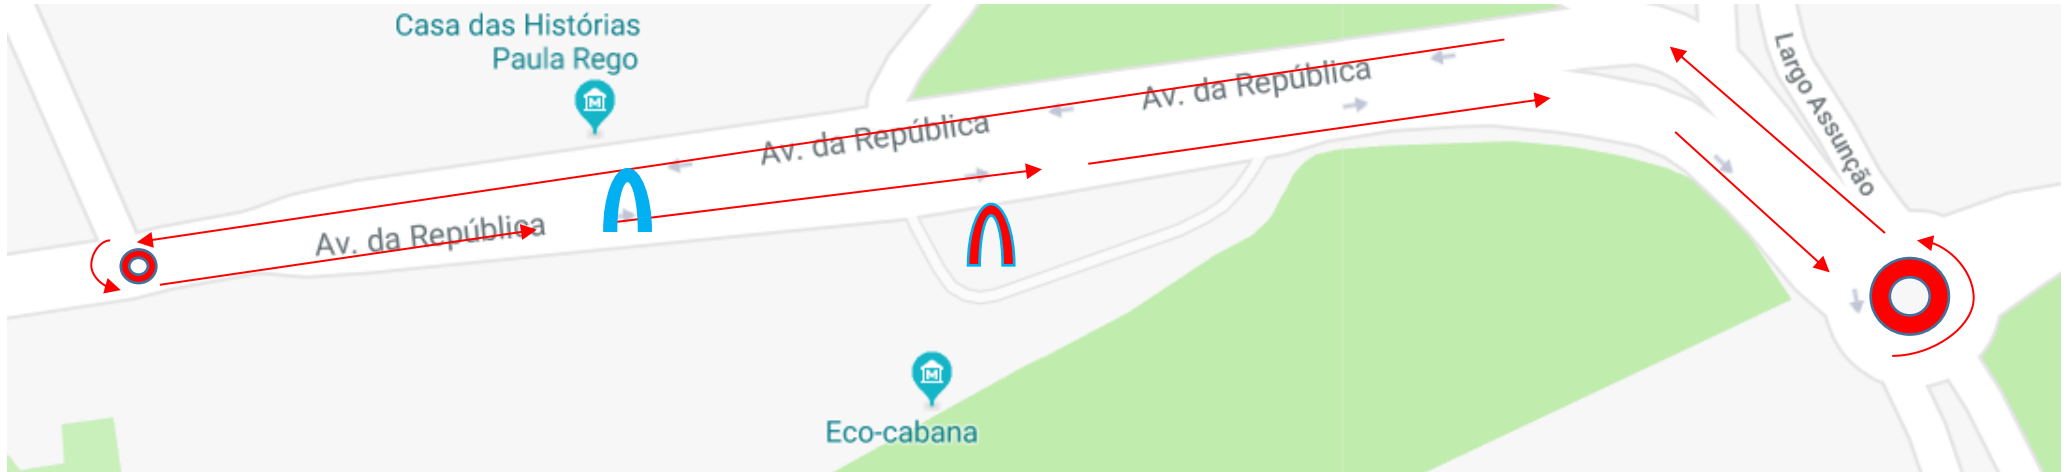

5ª CORRIDA CCD CASCAIS

Benjamins M/F - **600m** - Infantis M/F - **1200m** (2X600)

Iniciados M/F – **2300m**

5ª CORRIDA CCD CASCAIS

Juvenis M/F, Júniores F, Sub-23 F, Sêniores F, F35, F40, F45, F50, F55, F60, M60, M65, M70 e M75- **3700m**