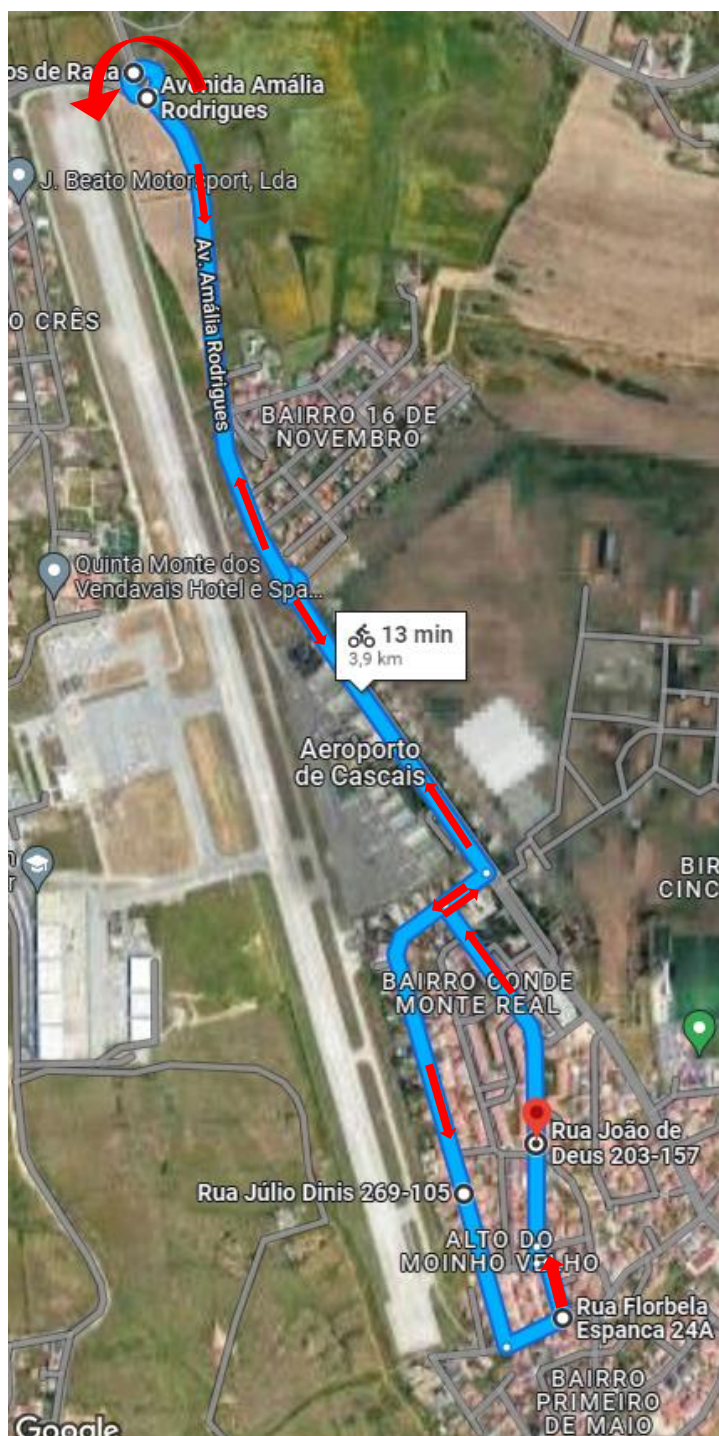

GRANDE PRÉMIO ATLETISMO DESPORTIVO MONTE REAL

Partida: 09h30

Escalões: JUNIORES M, SUB 23M, SENIORES M, M35, M40, M45, M50, M55.

Percurso 7800 m – 2 voltas grandes – Partida: Rua João de Deus - Rua Júlio Dinis - Av. Amália Rodrigues - Contornar Rotunda Nova - Av. Amália Rodrigues - Rua Júlio Dinis – Rua Gil Vicente - Rua Florbela Espanca - Rua João de Deus - Rua Júlio Dinis - Av. Amália Rodrigues - Contornar Rotunda Nova - Av. Amália Rodrigues - Rua Júlio Dinis – Rua Gil Vicente - Rua Florbela Espanca - Rua João de Deus - Rua Luis de Camões (**Meta**).

GRANDE PRÉMIO ATLETISMO DESPORTIVO MONTE REAL

Partida: 10h30

Escalões: JUVENIS M/F, JUNIORES F, SUB23 F, SENIORES F, F35, F40, F45, F50, F55, F60, M60, M65, M70, M75.

Percurso 3900 m – 1 volta grande – **Partida:** Rua João de Deus – Rua Júlio Dinis – Av. Amália Rodrigues Rua Júlio Dinis – Rua Gil Vicente - Rua Florbela Espanca – Rua Luis de Camões (**Meta**).

GRANDE PRÉMIO ATLETISMO DESPORTIVO MONTE REAL

Partida: 2600 m 11h05 (2 voltas)

Partida: 1300 m 11h25 (1 volta)

Escalão: INICIADOS M/F

Escalão: INFANTIS M/F

Percurso 2600 m / 1300 m – Partida: Rua João de Deus – Rua Júlio Dinis – Rua Gil Vicente - Rua Florbela Espanca – Rua João de Deus – Rua Luis de Camões (**Meta**).

GRANDE PRÉMIO ATLETISMO DESPORTIVO MONTE REAL

Partida: 11h35

Escalão: BENJAMINS M/F

Percurso 600 m - Partida: Rua João de Deus – Rua Luis de Camões (**Meta**).