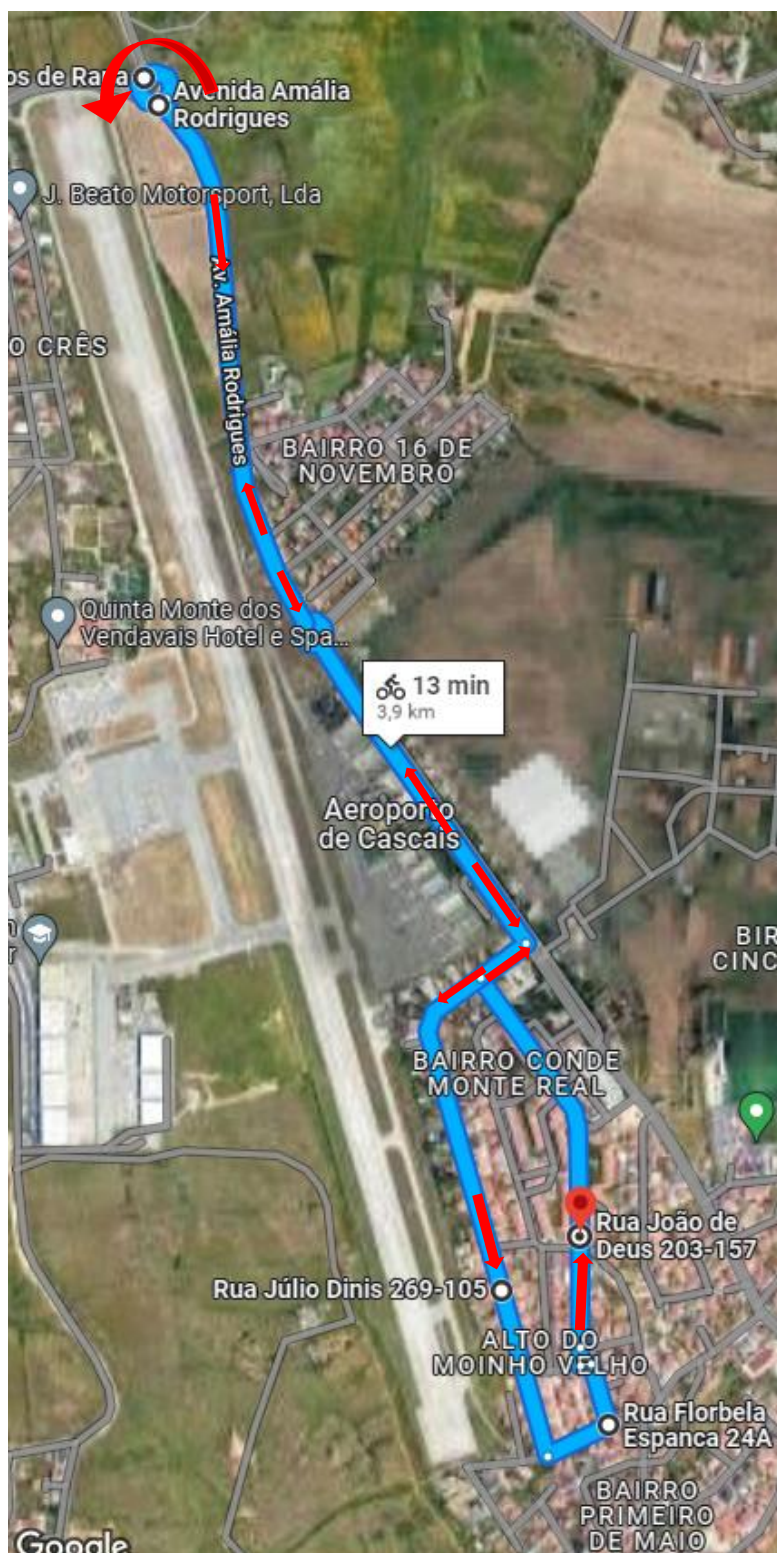

GRANDE PRÉMIO ATLETISMO DESPORTIVO MONTE REAL

Partida: 09h30

Escalões: JUNIORES M, SUB 23M, SENIORES M, M35, M40, M45, M50, M55.

Percurso 7800 m – 2 voltas grandes – Partida: Rua João de Deus - Rua Júlio Dinis - Av. Amália Rodrigues - Contornar Rotunda Nova - Av. Amália Rodrigues - Rua Júlio Dinis – Rua Gil Vicente - Rua Florbela Espanca - Rua João de Deus - Rua Júlio Dinis - Av. Amália Rodrigues - Contornar Rotunda Nova - Av. Amália Rodrigues - Rua Júlio Dinis – Rua Gil Vicente - Rua Florbela Espanca - Rua João de Deus - Rua Luis de Camões (**Meta**).

GRANDE PRÉMIO ATLETISMO DESPORTIVO MONTE REAL

Partida: 10h30

Escalões: JUVENIS M/F, JUNIORES F, SUB23 F, SENIORES F, F35, F40, F45, F50, F55, F60, M60, M65, M70, M75.

Percurso 3900 m – 1 volta grande – **Partida:** Rua João de Deus – Rua Júlio Dinis – Av. Amália Rodrigues Rua Júlio Dinis – Rua Gil Vicente - Rua Florbela Espanca – Rua Luis de Camões (**Meta**).

GRANDE PRÉMIO ATLETISMO DESPORTIVO MONTE REAL

Partida: 2600 m 11h05 (2 voltas)

Partida: 1300 m 11h25 (1 volta)

Escalão: INICIADOS M/F

Escalão: INFANTIS M/F

Percurso 2600 m / 1300 m – Partida: Rua João de Deus – Rua Júlio Dinis – Rua Gil Vicente - Rua Florbela Espanca – Rua João de Deus – Rua Luis de Camões (**Meta**).

GRANDE PRÉMIO ATLETISMO DESPORTIVO MONTE REAL

Partida: 11h35

Escalão: BENJAMINS M/F

Percurso 600 m - Partida: Rua João de Deus – Rua Luis de Camões (**Meta**).