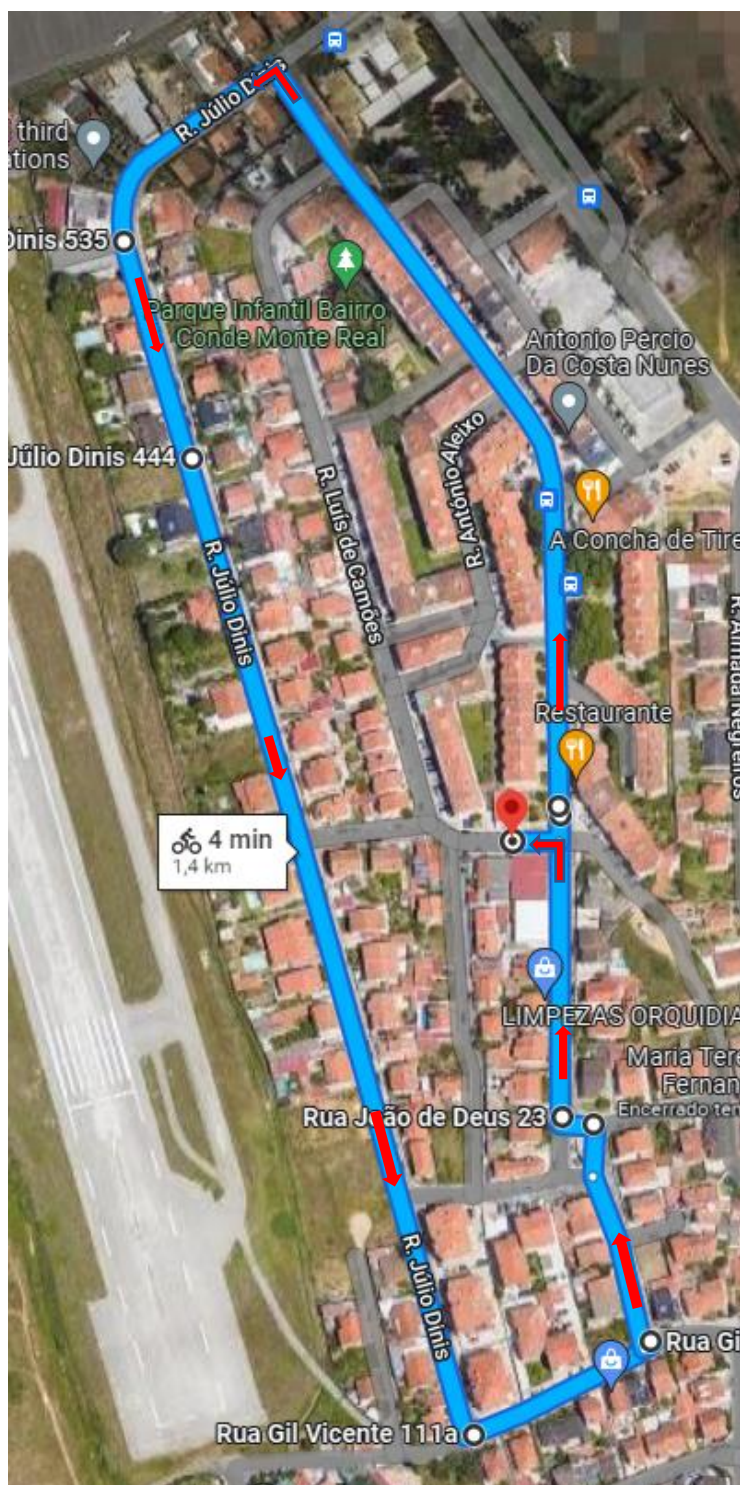

GRANDE PRÉMIO ATLETISMO DESPORTIVO MONTE REAL

Partida: 09h30

Escalões: JUNIORES M, SUB 23M, SENIORES M, M35, M40, M45, M50, M55.

Percurso 7800 m – 2 voltas grandes – Partida: Rua João de Deus - Rua Júlio Dinis - Av. Amália Rodrigues - Contornar Rotunda Nova - Av. Amália Rodrigues - Rua Júlio Dinis – Rua Gil Vicente - Rua Florbela Espanca - Rua João de Deus - Rua Júlio Dinis - Av. Amália Rodrigues - Contornar Rotunda Nova - Av. Amália Rodrigues - Rua Júlio Dinis – Rua Gil Vicente - Rua Florbela Espanca - Rua João de Deus - Rua Luis de Camões (**Meta**).

GRANDE PRÉMIO ATLETISMO DESPORTIVO MONTE REAL

Partida: 10h30

Escalões: JUVENIS M/F, JUNIORES F, SUB23 F, SENIORES F, F35, F40, F45, F50, F55, F60, M60, M65, M70, M75.

Percurso 3900 m – 1 volta grande – **Partida:** Rua João de Deus – Rua Júlio Dinis – Av. Amália Rodrigues Rua Júlio Dinis – Rua Gil Vicente - Rua Florbela Espanca – Rua Luis de Camões (**Meta**).

GRANDE PRÉMIO ATLETISMO DESPORTIVO MONTE REAL

Partida: 2600 m 11h05 (2 voltas)

Partida: 1300 m 11h25 (1 volta)

Escalão: INICIADOS M/F

Escalão: INFANTIS M/F

Percurso 2600 m / 1300 m – Partida: Rua João de Deus – Rua Júlio Dinis – Rua Gil Vicente - Rua Florbela Espanca – Rua João de Deus – Rua Luis de Camões (**Meta**).

GRANDE PRÉMIO ATLETISMO DESPORTIVO MONTE REAL

Partida: 11h35

Escalão: BENJAMINS M/F

Percurso 600 m - Partida: Rua João de Deus – Rua Luis de Camões (**Meta**).