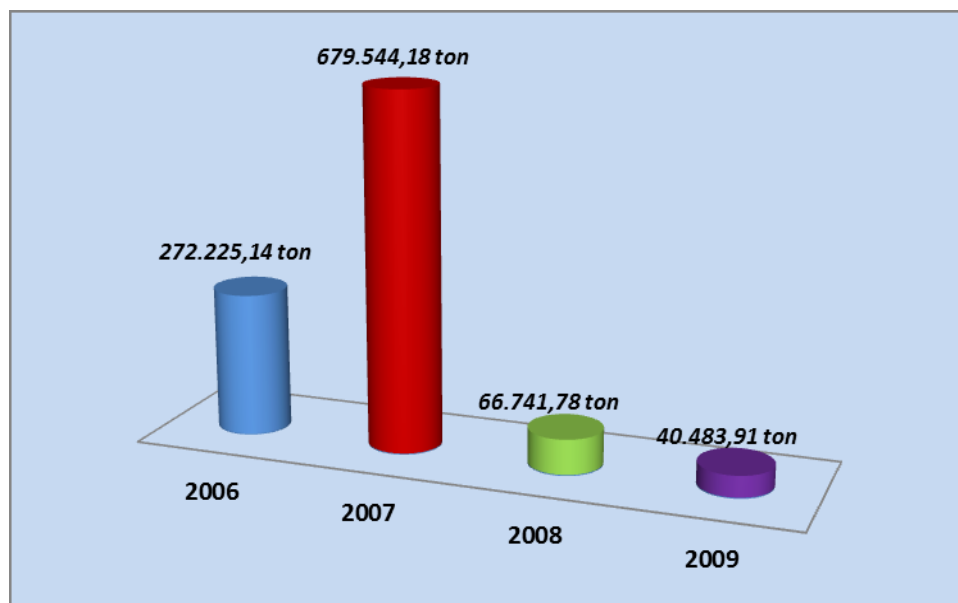

Quantidade de resíduos produzidos pelas empresas localizadas no Concelho de Cascais

Evolução dos resíduos produzidos pelas empresas do Concelho de Cascais 2006 a 2009 (em toneladas)

Fontes: CMC/DAM, e Agência Portuguesa de Ambiente, APA 2010

Decréscimo acentuado na produção de resíduos de 2007 para 2009

Resíduo – é qualquer substância ou objeto de que o detentor se desfaz ou tem a intenção ou a obrigação de se desfazer, nomeadamente os identificados na Lista Europeia de Resíduos.