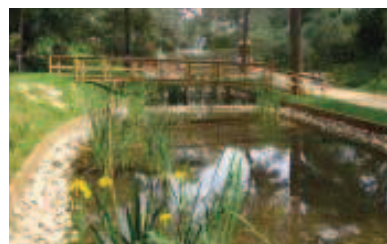

PARQUES URBANOS E INFANTIS

ALCABIDECHE

- **Parque Infantil Escola Velha**
  Rua da Escola Velha, Bicesse
  Piso sintético, Combinados

CARCAVELOS /PAREDE

(CARCAVELOS)

- **Parque da Quinta da Alagoa**
  Estrada da Alagoa
  08h30-19h45 (verão) / 17h45 (inverno)
  Parques Infantis em piso sintético, Campos de ténis, Circuito de marcha, Relvados
- **Parque da Quinta S. Gonçalo**
  Avenida de Portugal
  Parques infantis em piso sintético, Circuito de manutenção com twister, step, bicicleta, estrutura de suspensão, banco de abdominais, biceps, barra de equilíbrio, barras paralelas, barra de flexões, entre outros

- **Parque Infantil do Bairro dos Checlos**
  Rua José de Castro
  Piso em areia, Baloço, Combinados

(PAREDE)

- **Jardins da Parede**
  Avenida do Jardim
  Campo de mini-golfe, parque infantil com combinados, escorregas e molas, relvados