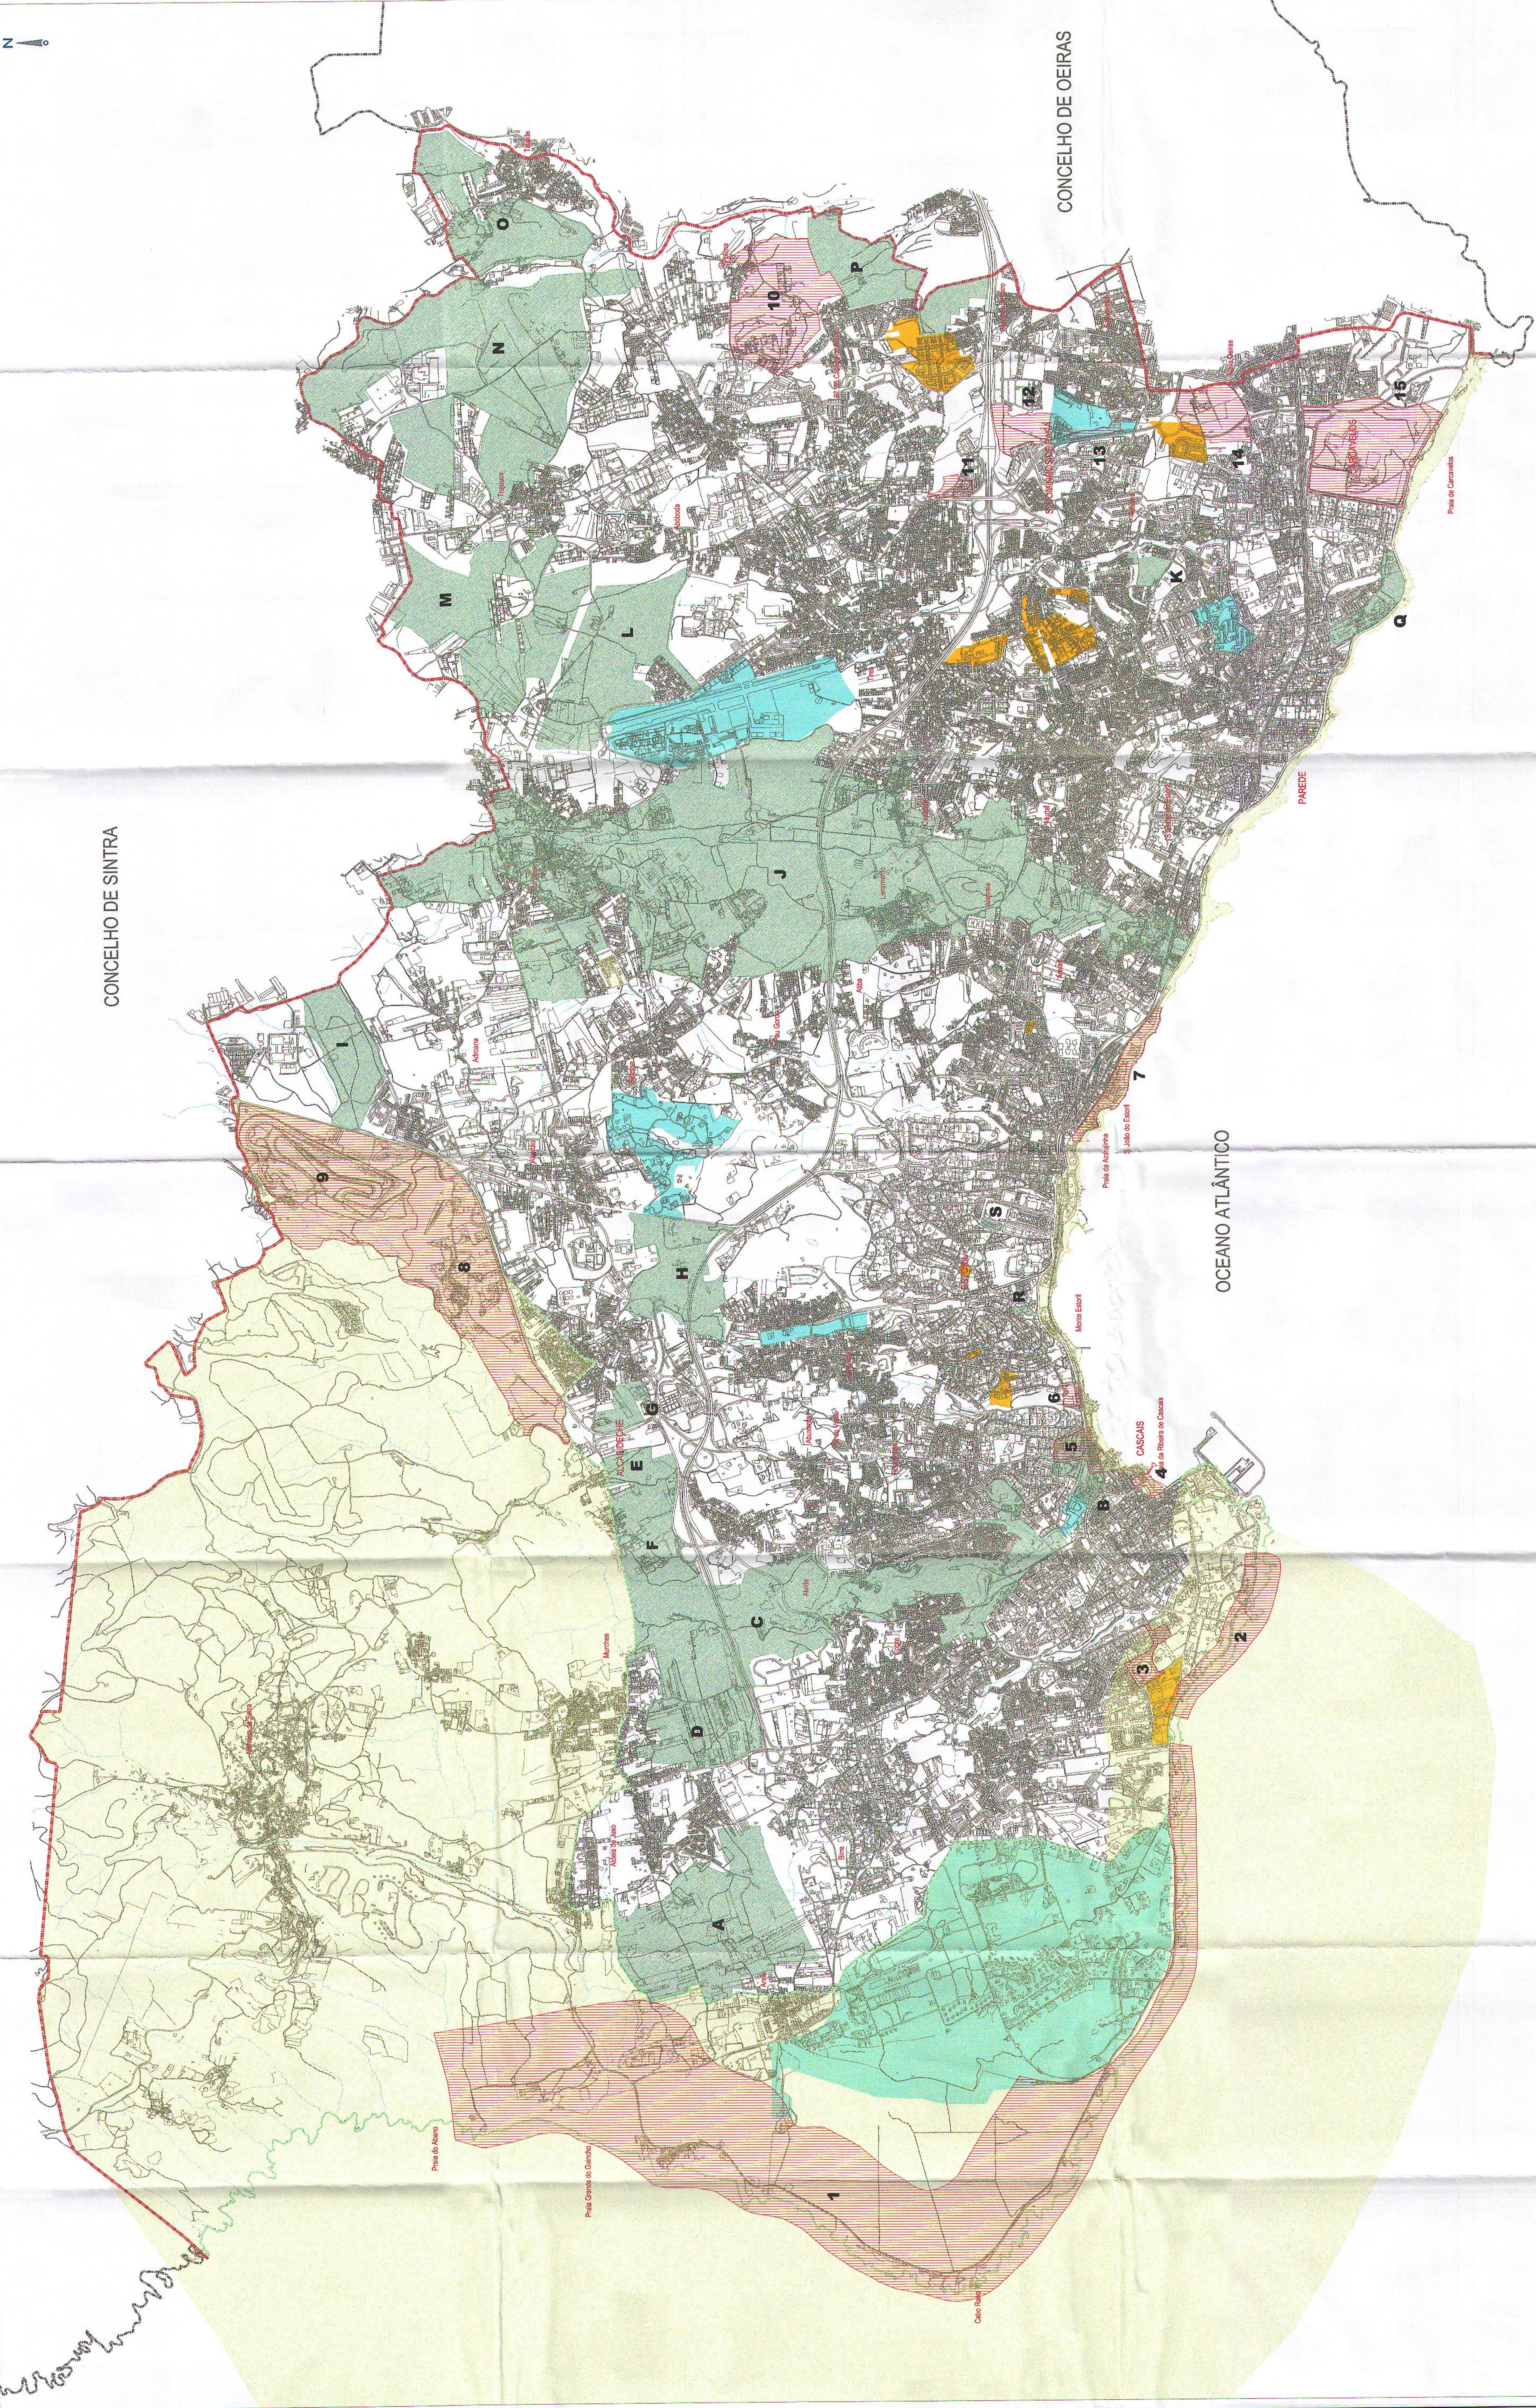

N

CONCELHO DE SINTRA

CONCELHO DE OEIRAS

OCEANO ATLÂNTICO

Espaços Singulares
- Espaço Singular Superior
- E.S.S. de Hierarquia Inferior
- E.S.S. de Hierarquia Superior
- E.S.S. com Características Singulares

SUDOCCIA:
- Limite do Município de Cascais
- Limite do Município de Sintra
- Cascais