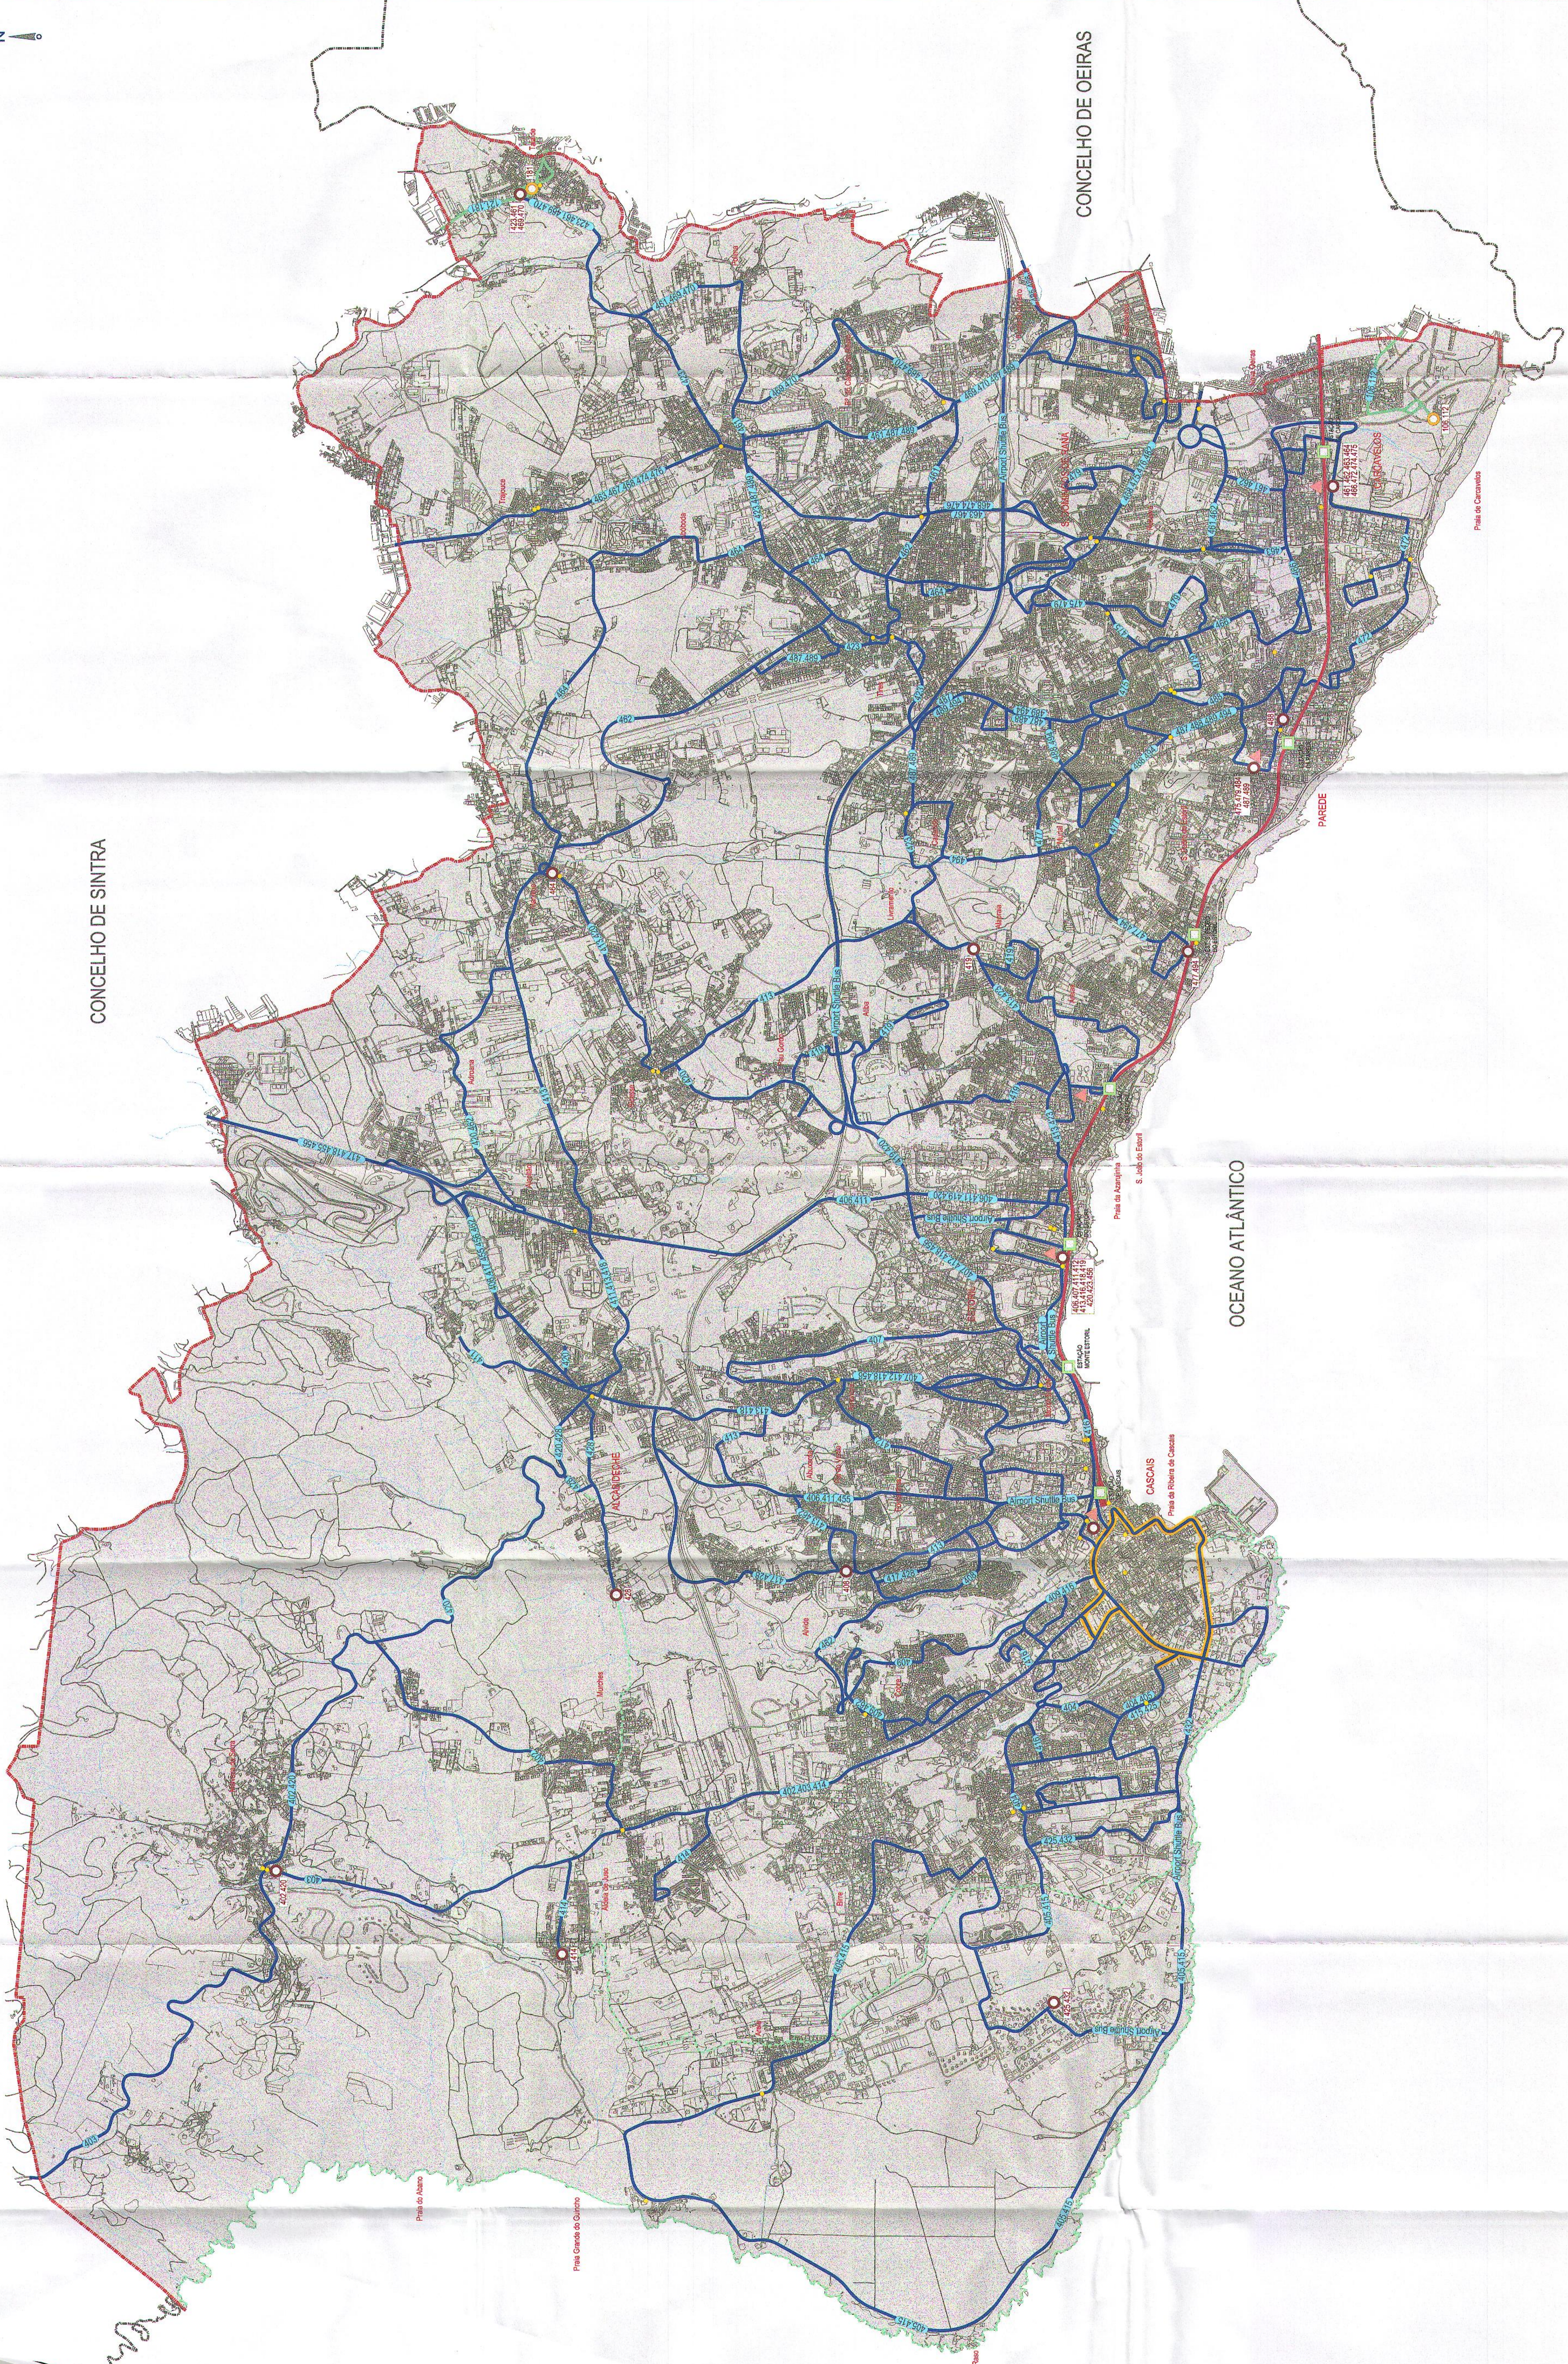

CONCELHO DE SINTRA

CONCELHO DE OEIRAS

OCEANO ATLÂNTICO

DPE
Divisão de Planeamento Infra-estruturas e Equipamentos
Direcção Regional de Sintra
Rua
1911
11000
Sintra
Transportes Públicos