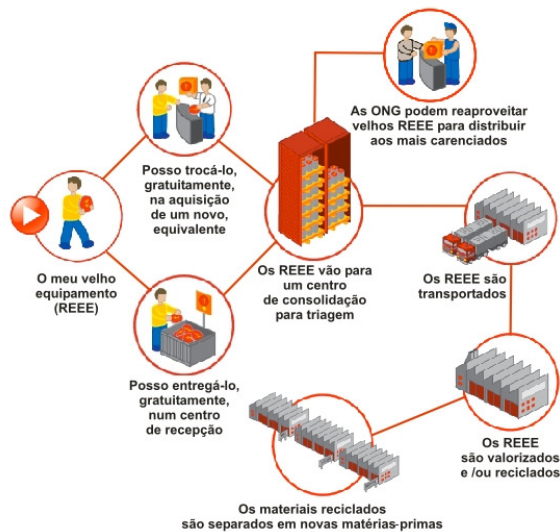

Green Festival
Comunicação e Sensibilização ERP Portugal

7

Balanço toneladas REEE

**COMUNICAÇÃO E
SENSIBILIZAÇÃO**

**COMPORTAMENTO
CORRECTO**

ENTREGA DOS REEE

INFORMAÇÃO + FIDELIZAÇÃO

depósito⁺

PORTUGAL
depósito⁺

GERAÇÃO
DEPOSITRÃO

INSTITUCIONAL
O SEU GESTO NO PRESENTE
FAZ A DIFERENÇA NO FUTURO.

CRIANÇAS

- TRANSMISSORES DE MENSAGEM (CANAL)
- INFLUENCIADORES DE COMPORTAMENTOS
- FUTUROS ADULTOS

RECICLA O TEU VELHO AMIGO ELÉCTRICO E ELECTRÓNICO!