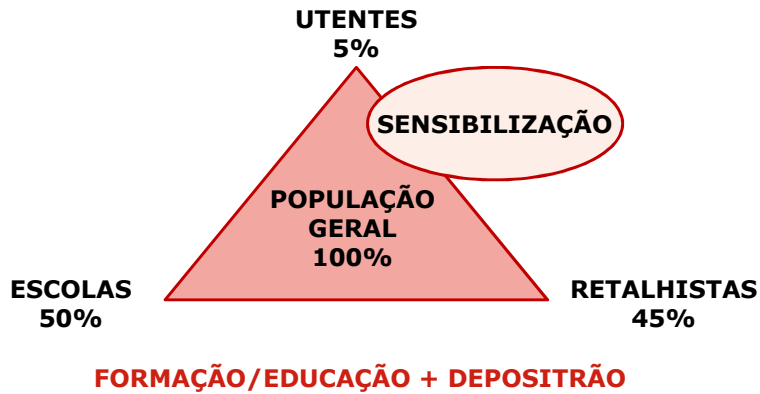

Green Festival
Comunicação e Sensibilização ERP Portugal

7

Balanço toneladas REEE

**COMUNICAÇÃO E
SENSIBILIZAÇÃO**

**COMPORTAMENTO
CORRECTO**

ENTREGA DOS REEE

INFORMAÇÃO + FIDELIZAÇÃO

depósito⁺

PORTUGAL
depósito⁺

GERAÇÃO
DEPOSITRÃO

INSTITUCIONAL
O SEU GESTO NO PRESENTE
FAZ A DIFERENÇA NO FUTURO.

CRIANÇAS

- TRANSMISSORES DE MENSAGEM (CANAL)
- INFLUENCIADORES DE COMPORTAMENTOS
- FUTUROS ADULTOS

RECICLA O TEU VELHO AMIGO ELÉCTRICO E ELECTRÓNICO!