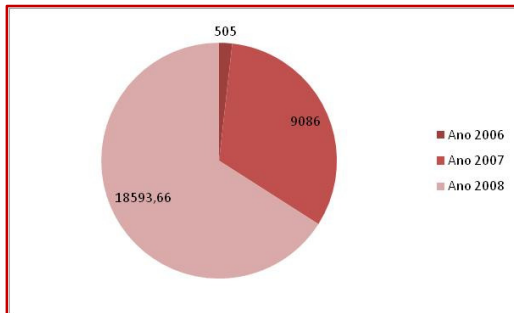

Green Festival
Comunicação e Sensibilização ERP Portugal

7

Balanço toneladas REEE

**COMUNICAÇÃO E
SENSIBILIZAÇÃO**

**COMPORTAMENTO
CORRECTO**

ENTREGA DOS REEE

INFORMAÇÃO + FIDELIZAÇÃO

depósito⁺