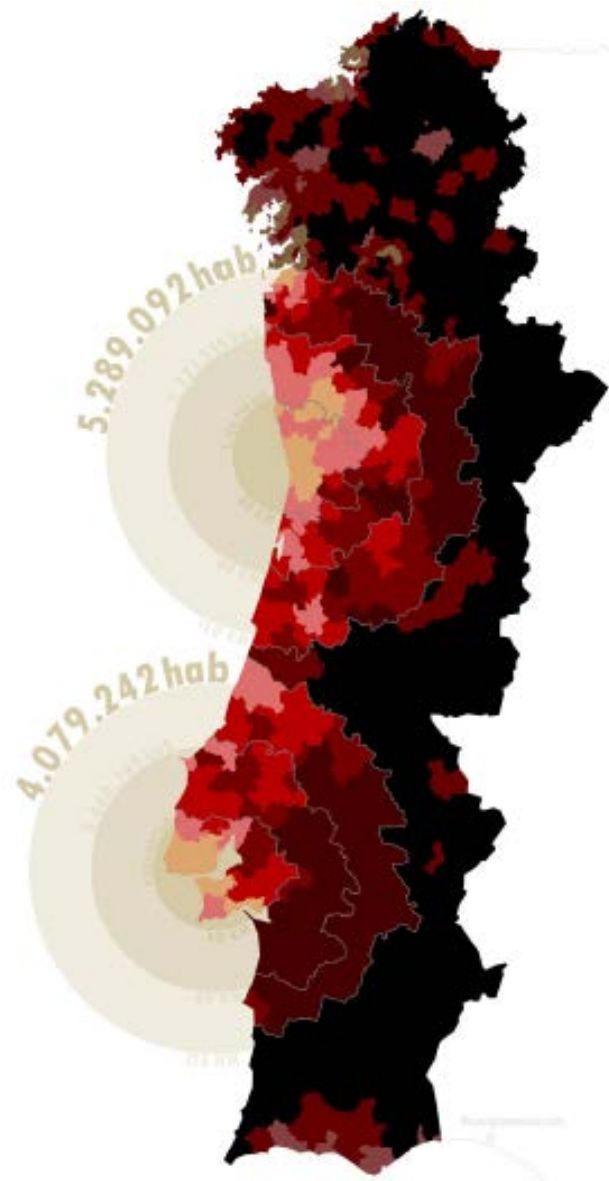

E a Transição na Aldeia das Amoreiras

A Aldeia na Península Ibérica.

O QUE É? SVE/VOLUNTARIADO PROJECTOS WCECO EM TRANSIÇÃO
 FOTOS/VÍDEOS DOWNLOADS LIGAÇÕES APOIE-NOS CONTACTOS

Vídeos

“Alface” (“Lettuce” in english)