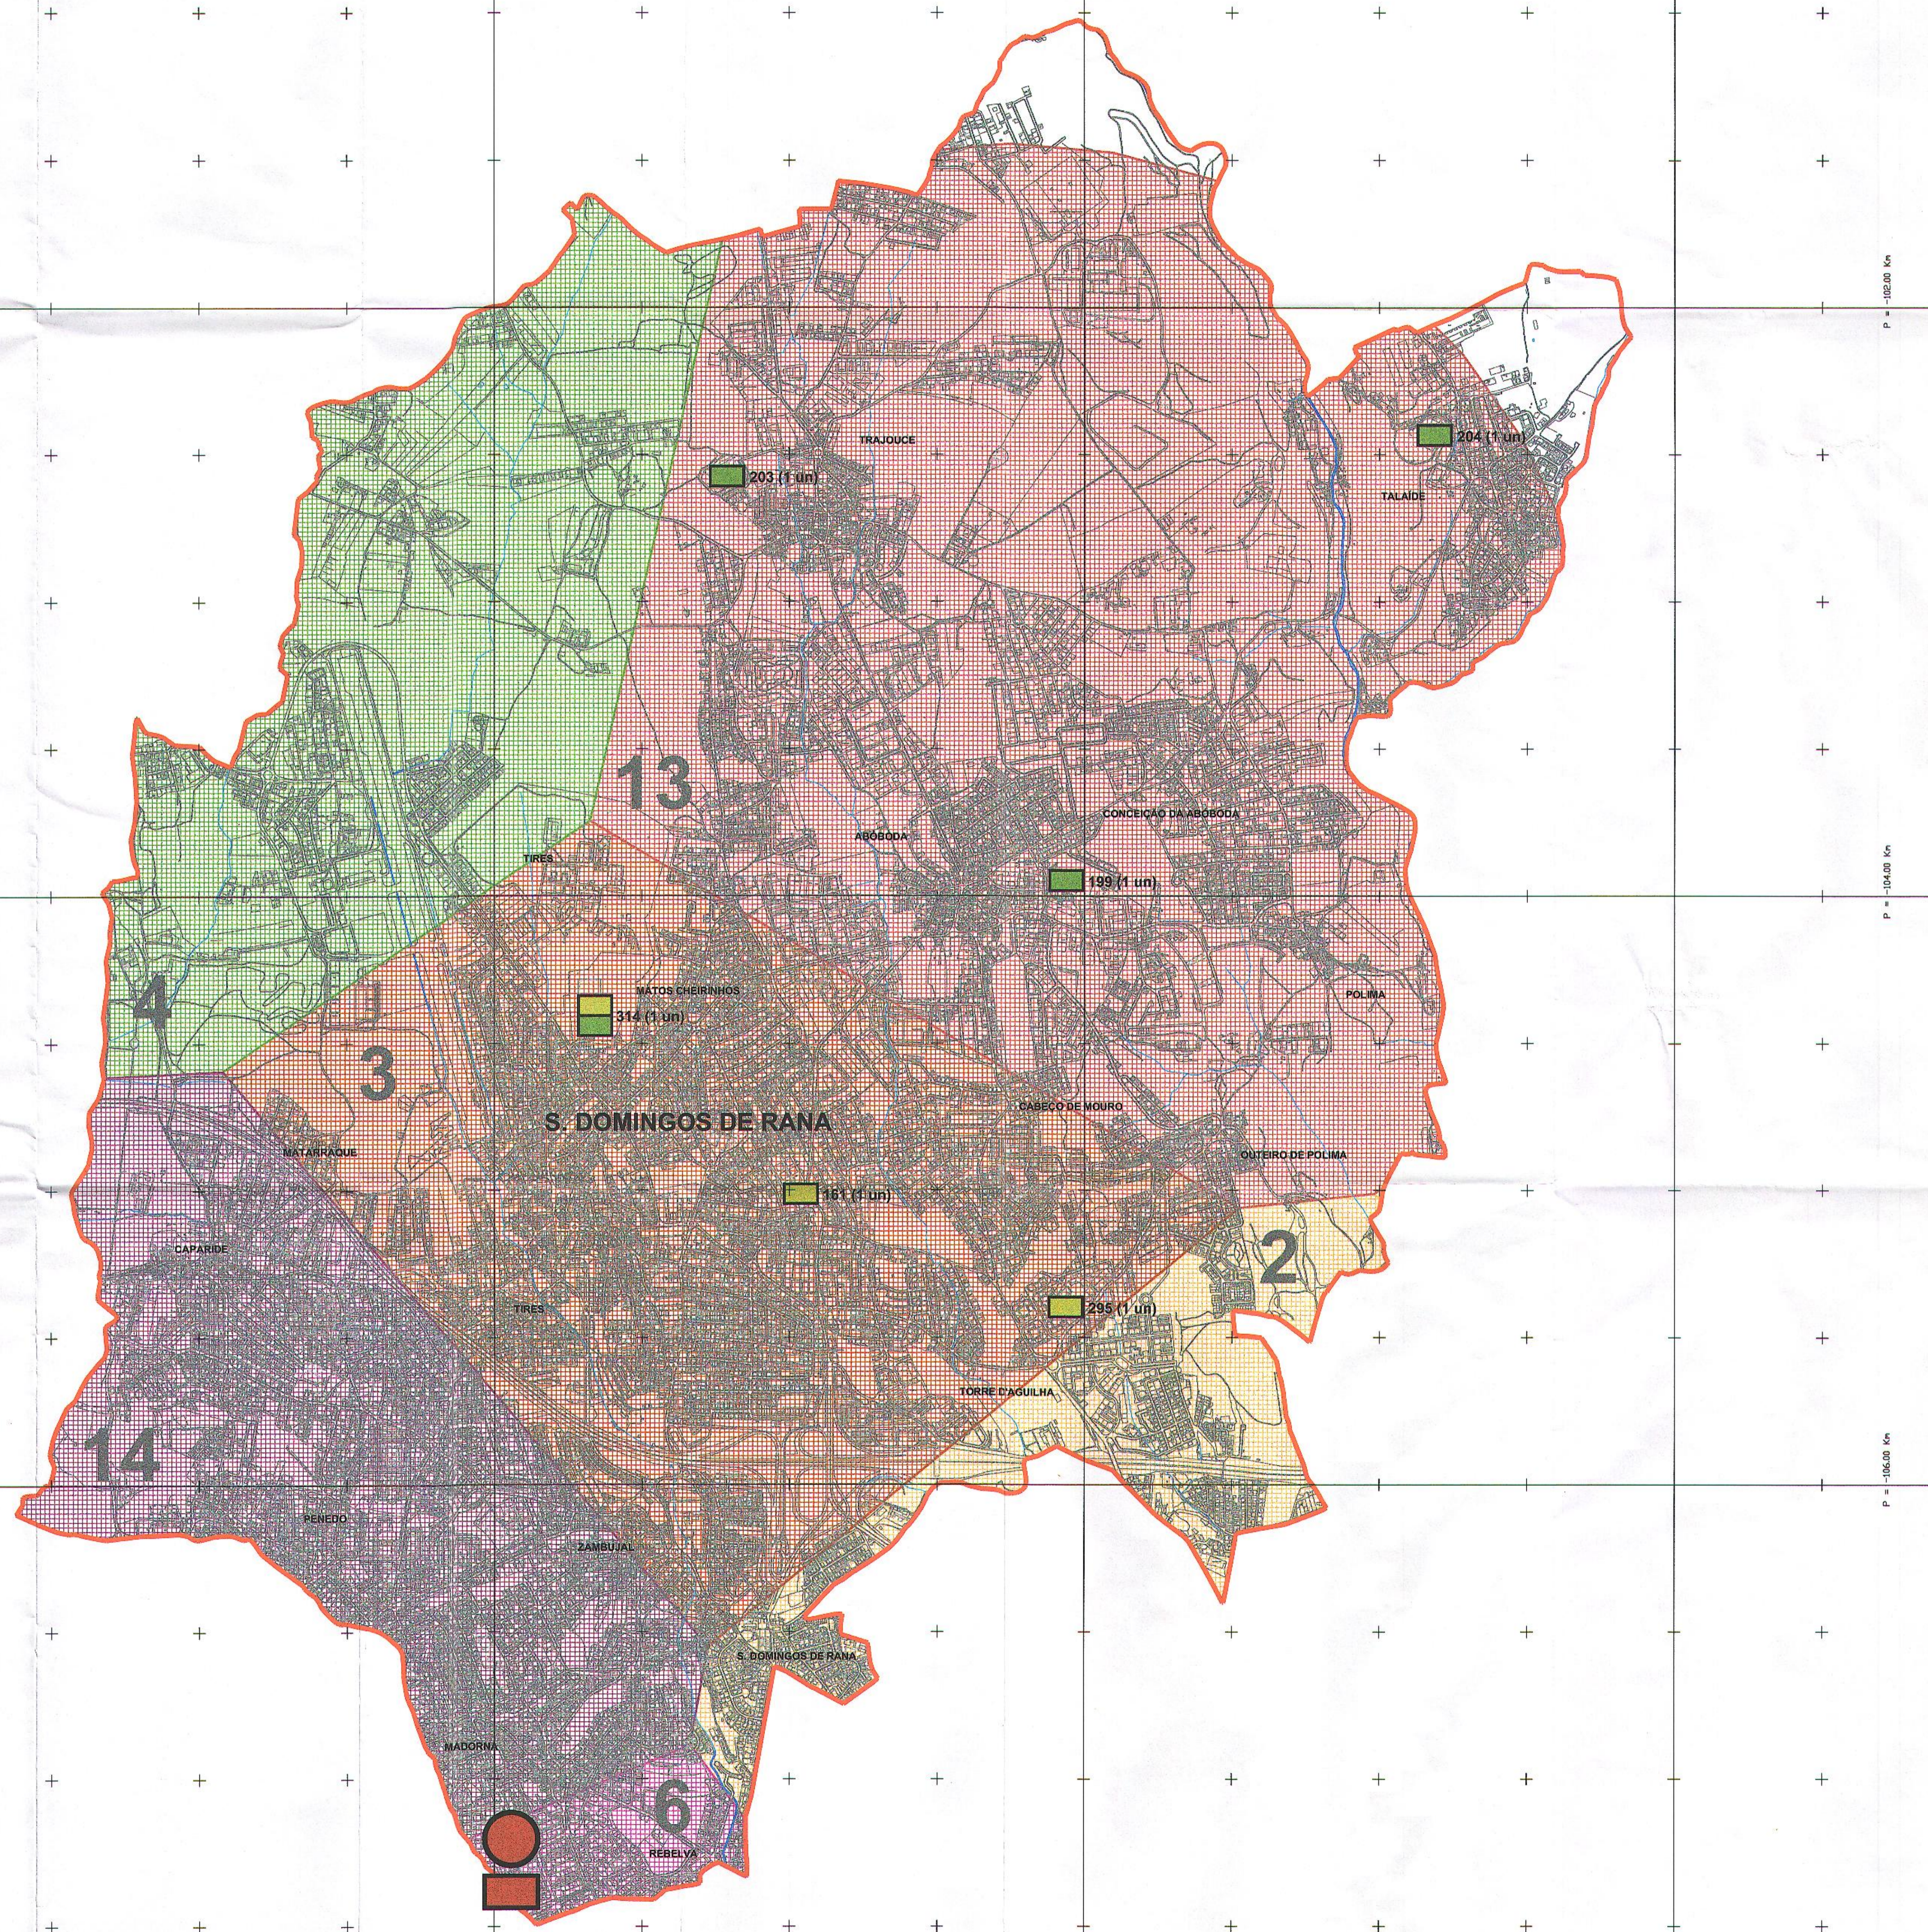

ID	ENTIDADE	NÍVEL
199	Grupo Instrução Musical e Desportivo da Abóboda	1
203	Grupo Musical e Desportivo 9 de Abril	2
204	Grupo Solidariedade Musical e Desportiva	1
314	União Recreativa e Desportiva de Tires	2

ID	ENTIDADE	NÍVEL
161	Escola Secundária Frei Gonçalo de Azevedo	0
295	St. Dominic's International School, Portugal	0
314	União Recreativa e Desportiva de Tires	0

Legenda Geral

- - - Limite do Concelho
- - - Limite das Freguesias
- - - Linha de Costa

Legenda Especifica:

- n° - Território Desportivo

Grandes Campos de Jogos

- ID (un) - Grandes Campos de Jogos Formativos - Existentes
- ID (un) - Grandes Campos de Jogos Recreativos - Existentes
- ID (un) - Grandes Campos de Jogos Formativos - Propostos
- ID (un) - Grandes Campos de Jogos Formativos - Sugeridos

Pistas de Atletismo

- ID (un) - Pista de Atletismo - Existentes
- ID (un) - Pista de Atletismo - Propostas

Cascais Câmara Municipal

DPE Div. Planeamento, Equipamentos e Mobilidade

Adjudicatário: **PERCURSO**

Colaboração: **DES** Departamento de Desporto

Obs:

CÂMARA MUNICIPAL CASCAIS
31 MAR 2010

Assunto: **Carta de Desporto do Concelho de Cascais**

Local: **Freguesia de São Domingos de Rana**

Conteúdo: **GRANDES CAMPOS DE JOGOS + PISTAS DE ATLETISMO**

Fase: **Projecto Base**

Versão: **V2_10**

Escala: **1/10000**

Data: **Mar. 2010**

Folha N.º: **6.1**