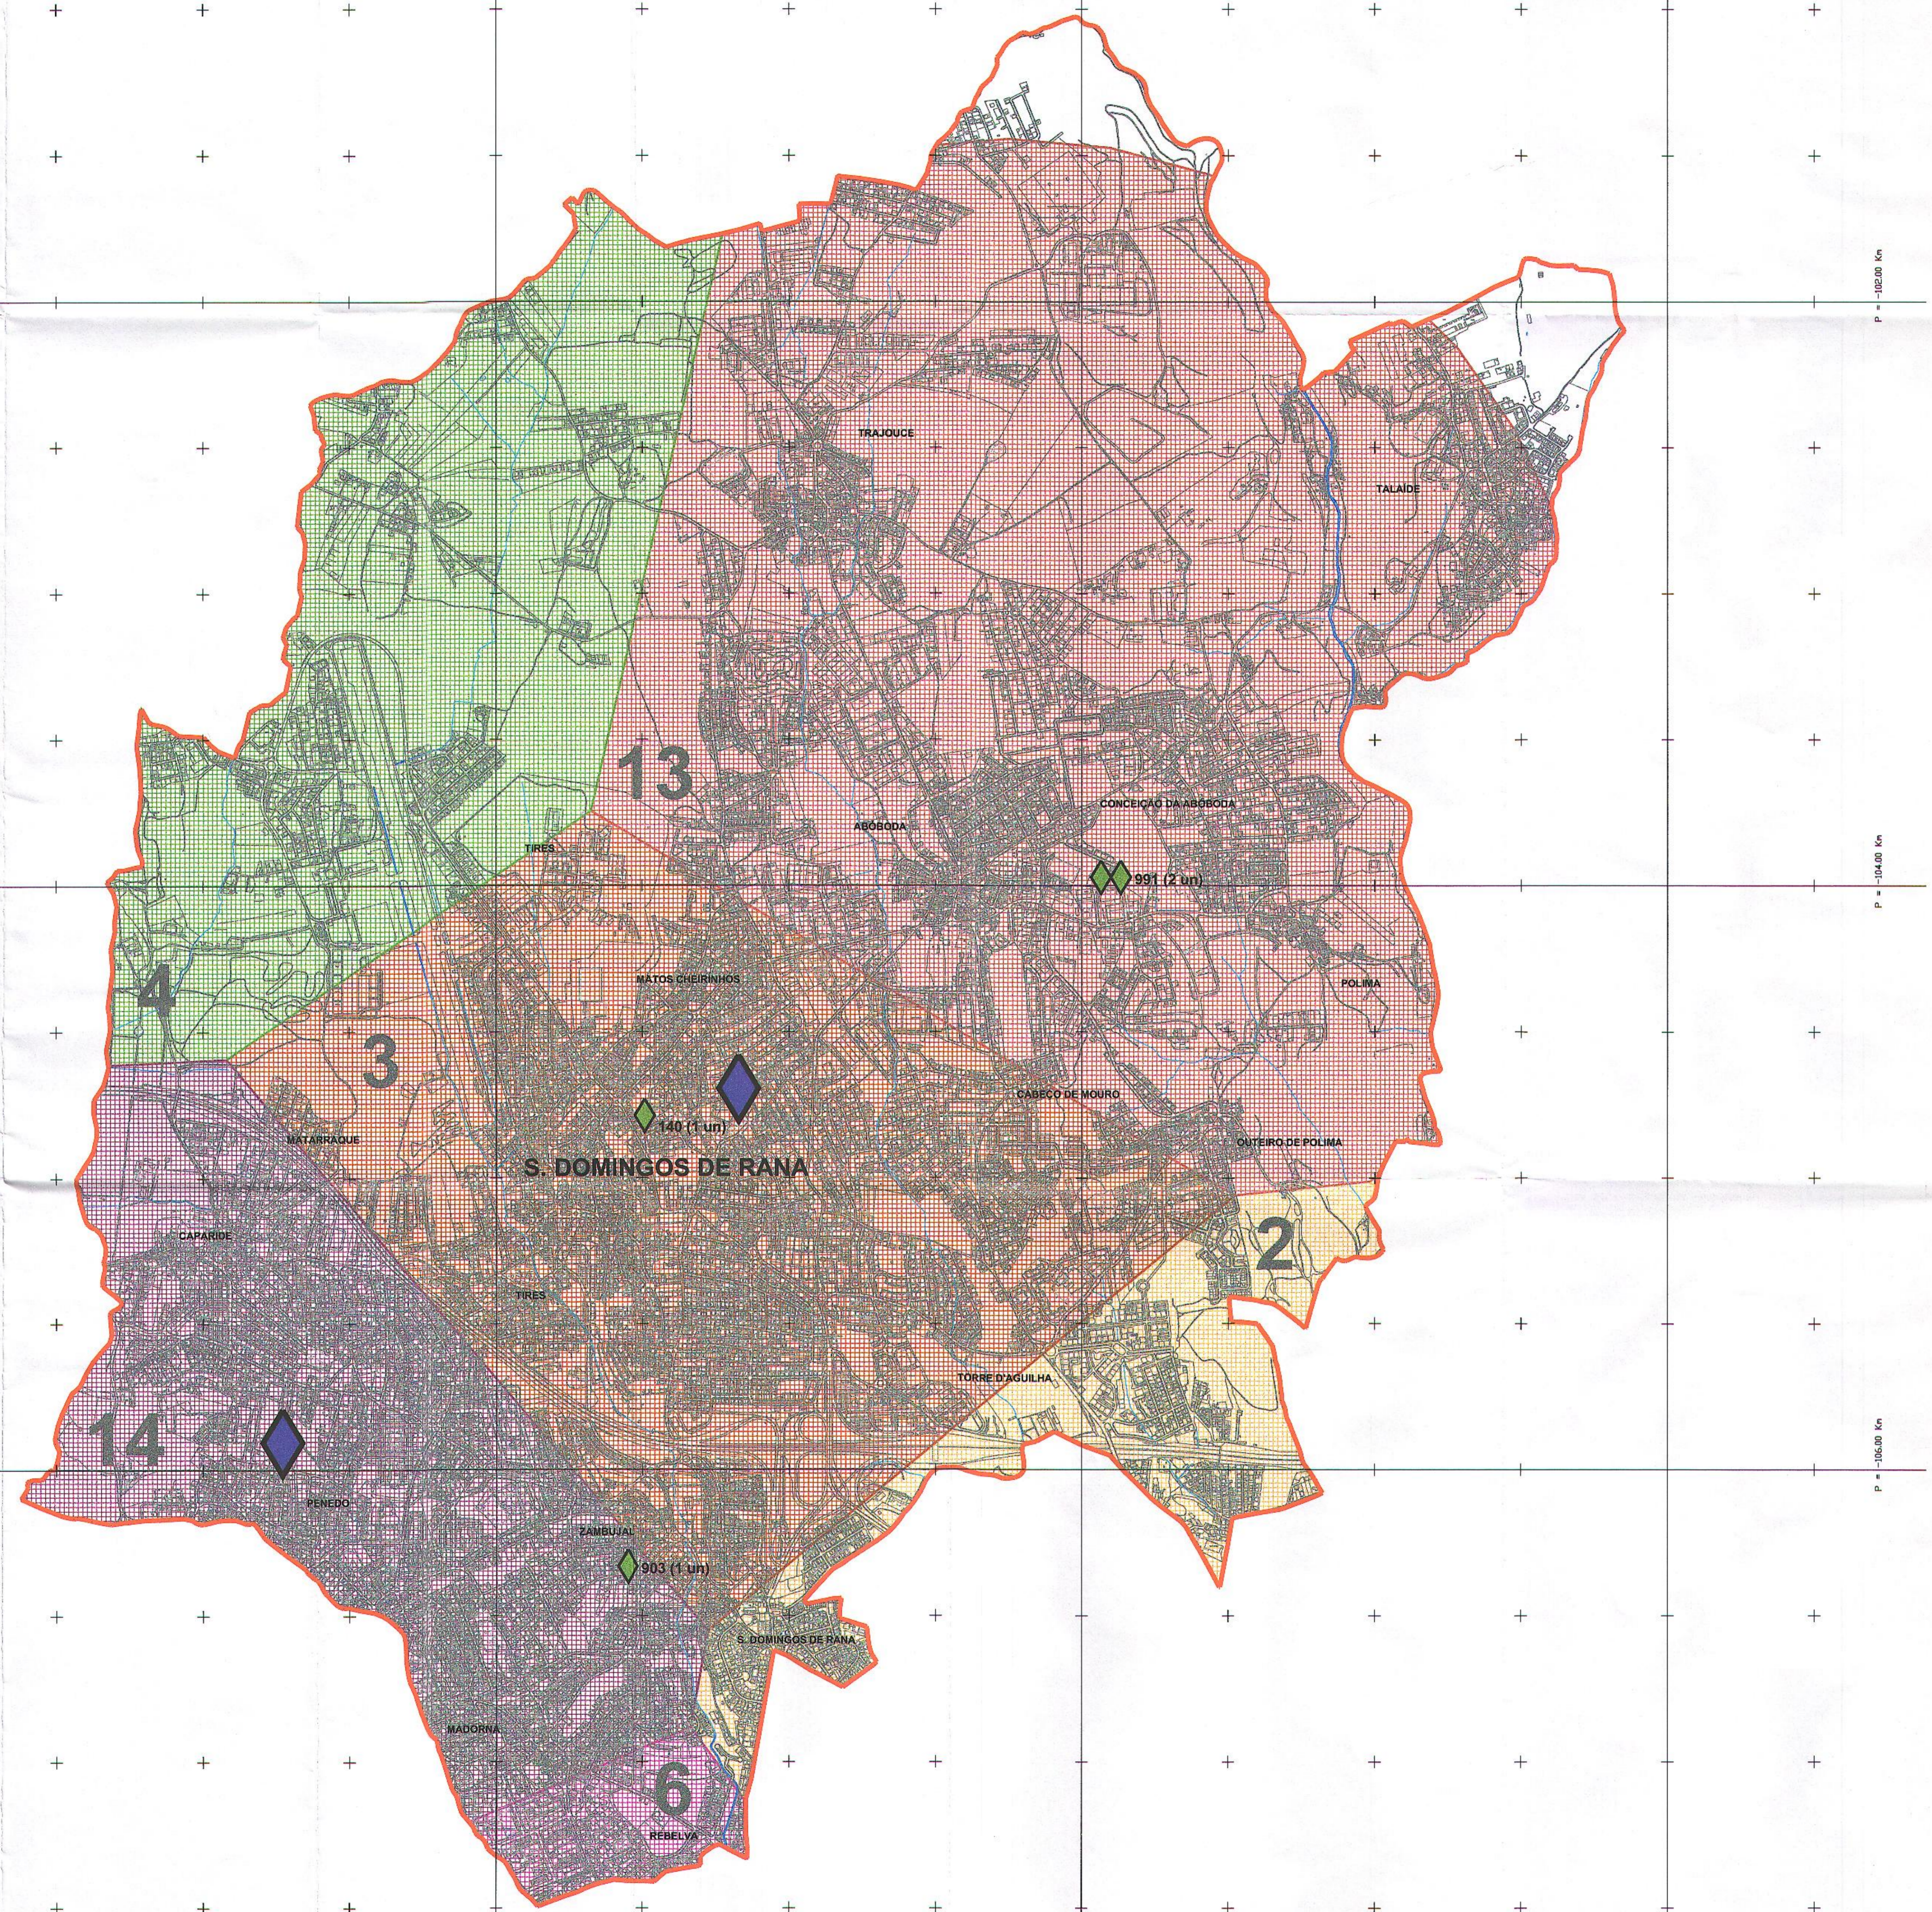

Listagem de Piscinas Cobertas Existentes

ID	ENTIDADE	CARÁCTER
140	Marta Mergulhão	Tanque de Aprendizagem
903	Associação Nacional de Espondilite Anquilosante	Piscina
991	Piscina da Abóboda	Tanque Desportivo/ Piscina

Legenda Geral:

- Limite do Concelho
- Limite das Freguesias
- Linha de Costa

Legenda Específica:

- nº - Território Desportivo

Piscinas:

- ID (un) - Piscinas Formativas - Existentes
- ID (un) - Piscinas Recreativas - Existentes
- ID (un) - Piscinas Descobertas - Existentes
- ID (un) - Piscinas - Propostas
- ID (un) - Piscinas - Sugeridas

Cascais Câmara Municipal

DPE Div. Planeamento e Equipamentos

DPIE Div. Planeamento Infra-Estruturas, Equipamentos e Mobilidade

Adjudicatário: PERCURSO

Colaboração: DES Departamento de Desporto

Obs:

CÂMARA MUNICIPAL CASCAIS
31 MAIO 2010

Assunto: Carta de Desporto do Concelho de Cascais

Local: Freguesia de São Domingos de Rana

Comêdo: PISCINAS

File: Projecto Base

Versão: V2_10

Escala: 1/10000

Data: Mar. 2010

Folha Nº: 6.3