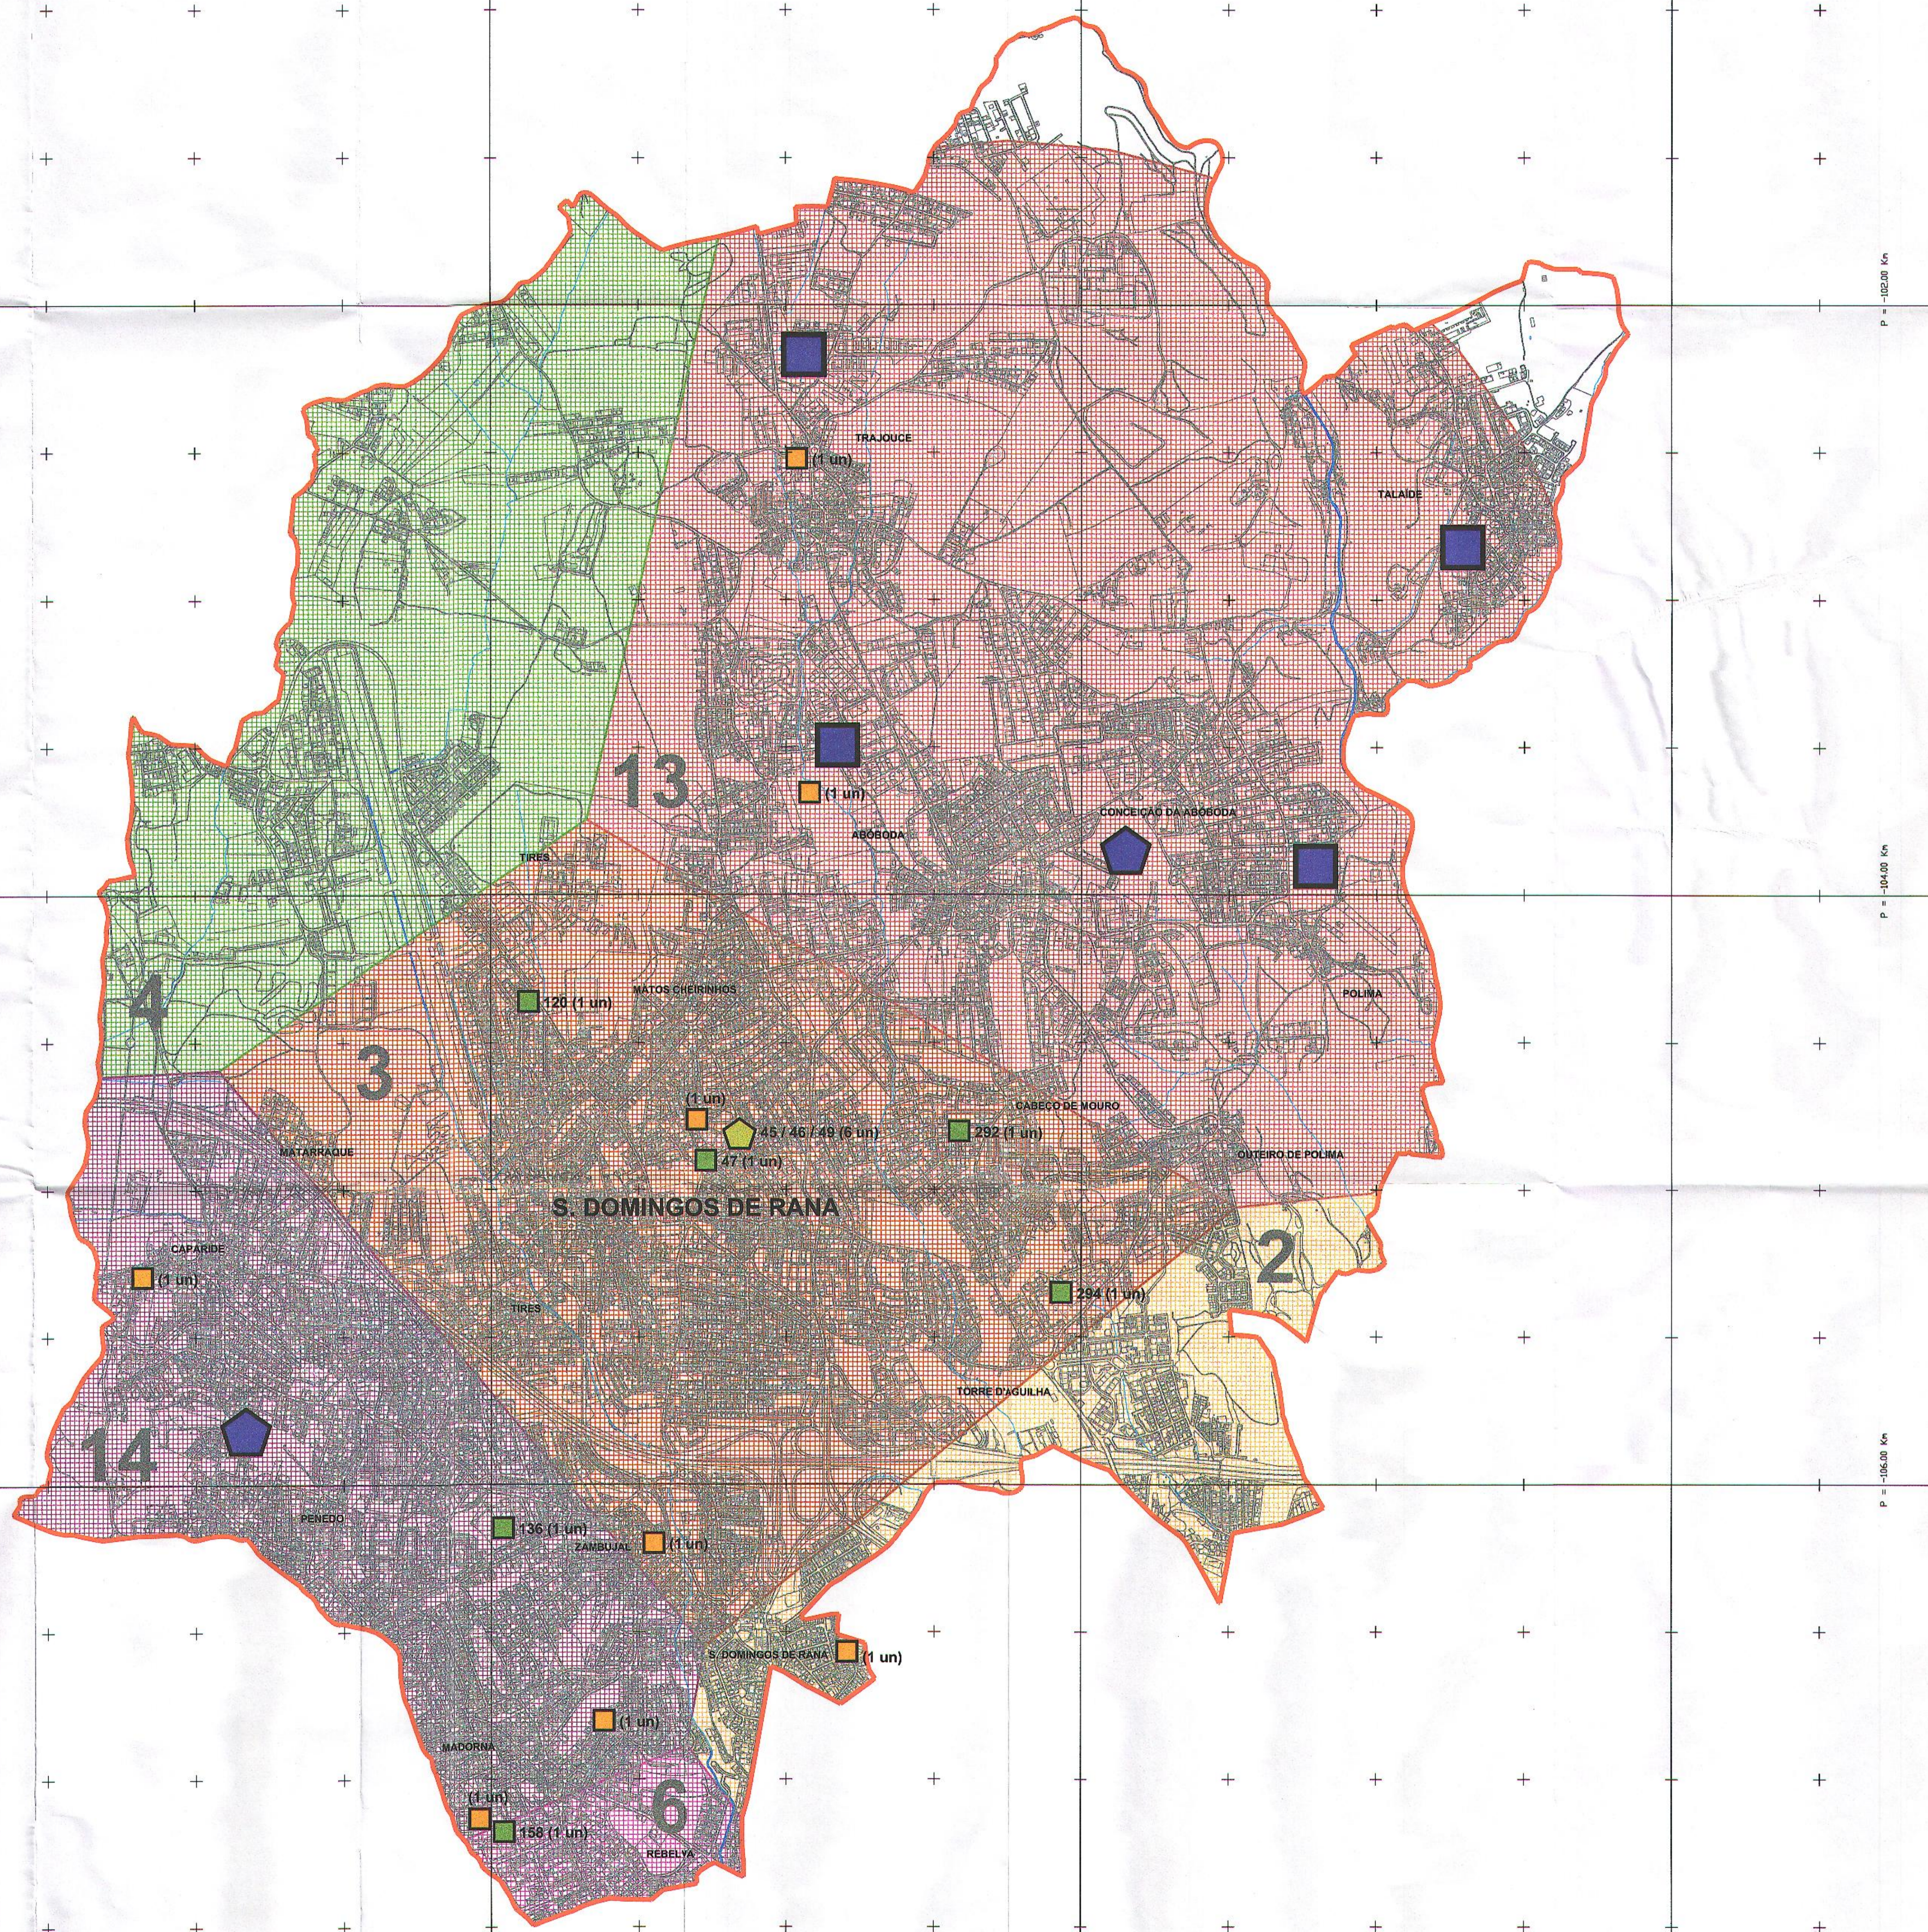

ID	ENTIDADE2	CARACTER1
47	Junta de Freguesia S. Domingos de Rana	Poldesportivo
120	Desportivo Monte Real	Parque de Jogos
136	Nuno Rafael Madeira Sabido	Espaço Desportivo Exterior
158	Escola Secundária Fernando Lopes Graça	Pequeno Campo de Jogos 1
292	Centro C. Par. Cabeço de Mouro	Poldesportivo
294	St. Dominic's International School, Port	Poldesportivo

ID	INSTALAÇÃO	CARÁCTER
45	Complexo Desportivo S. Domingos de Rana	Parede Bate-Bolas 1
45	Complexo Desportivo S. Domingos de Rana	Parede Bate-Bolas 2
46	Complexo Desportivo S. Domingos de Rana	Court de Mini-Ténis 1
46	Complexo Desportivo S. Domingos de Rana	Court de Mini-Ténis 2
49	Complexo Desportivo S. Domingos de Rana	Court de Ténis 1
49	Complexo Desportivo S. Domingos de Rana	Court de Ténis 2

Legenda Geral:

- - - Limite do Concelho
- - - Limite das Freguesias
- - - Linha de Costa

Legenda Específica:

- n° - Território Desportivo
- Pequenos Campos de Jogos
  - ID (un) - Pequenos Campos de Jogos Formativos - Existentes
  - ID (un) - Pequenos Campos de Jogos Recreativos - Existentes
  - ID (un) - Pequenos Campos de Jogos Sugeridos
- Campo de Ténis
  - ID (un) - Campo de Ténis - Existente
  - ID (un) - Campo de Ténis - Proposto

DPE
Div. Planeamento Infra-Estruturas, Equipamentos e Mobilidade

Ajudicatador:
PERCURSO

Colaboração:
DES
Departamento de Desporto

Obs.:

Assunto:
Carta de Desporto do Concelho de Cascais

Local:
Freguesia de São Domingos de Rana

Conteúdo:
PEQUENOS CAMPOS DE JOGOS + CAMPOS DE TÊNIS

Fase:
Projecto Base

Versão:
V2_10

Escala:
1/10000

Data:
Mar. 2010

Código: