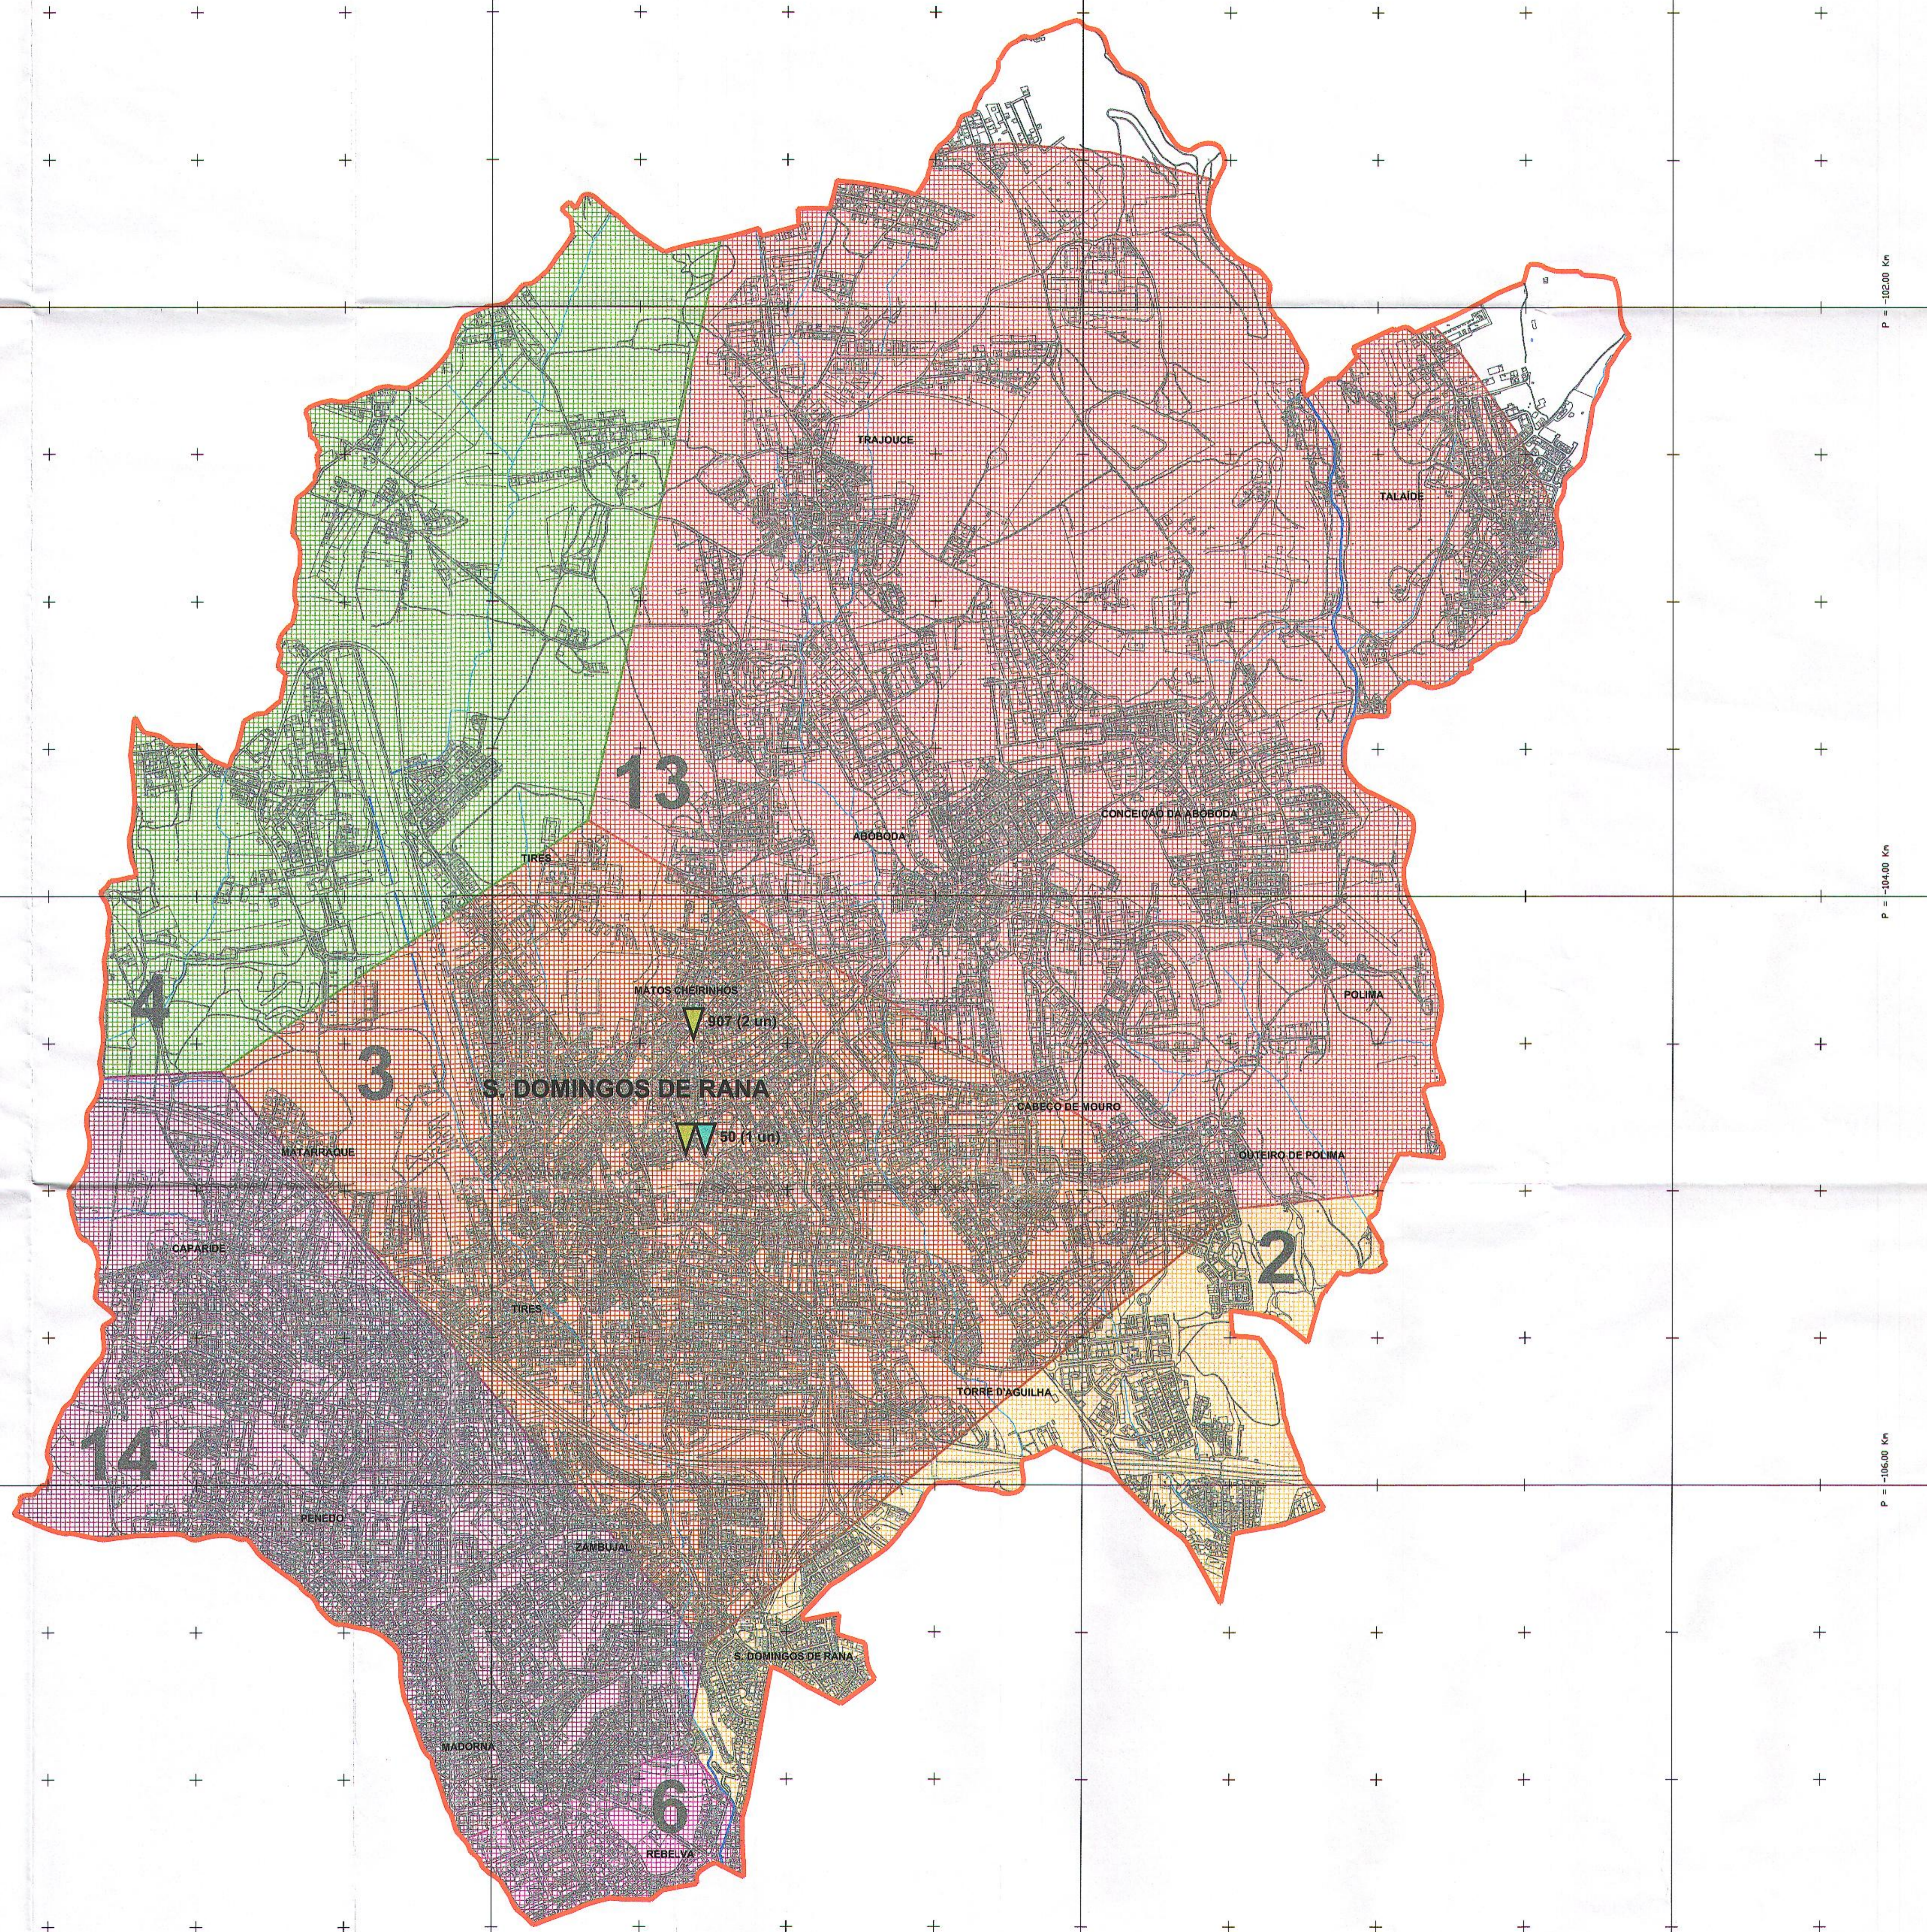

ID	ENTIDADEZ	CARACTER1
90	Jurta de Freguesia S. Domingos de Rana	Skate Park
907	Nuno Rafael Madeira Sabido	Sala de Musculação e Cardio Fitness
907	Nuno Rafael Madeira Sabido	Sala de Musculação

Legenda Geral:
- Limite do Concelho
- Limite das Freguesias
- Linha de Costa

Legenda Específica:
n° - Território Desportivo
ID (un) - Desportos Especializados ao Ar Livre - Existentes
ID (un) - Desportos Especializados - Salas - Existentes

DPIE
Div. Planeamento Infra-Estruturas, Equipamentos e Mobilidade

Adjudicatários:

Colaboração:
DES
Departamento de Desporto

Obs:

Assunto:
Carta de Desporto do Concelho de Cascais

Local:
Freguesia de São Domingos de Rana

Conteúdo:
DESPORTOS ESPECIALIZADOS

Ficheiro:
Projecto Base

Versão:
V2_10
Escala: 1/10000
Data: Mar. 2010
Código: