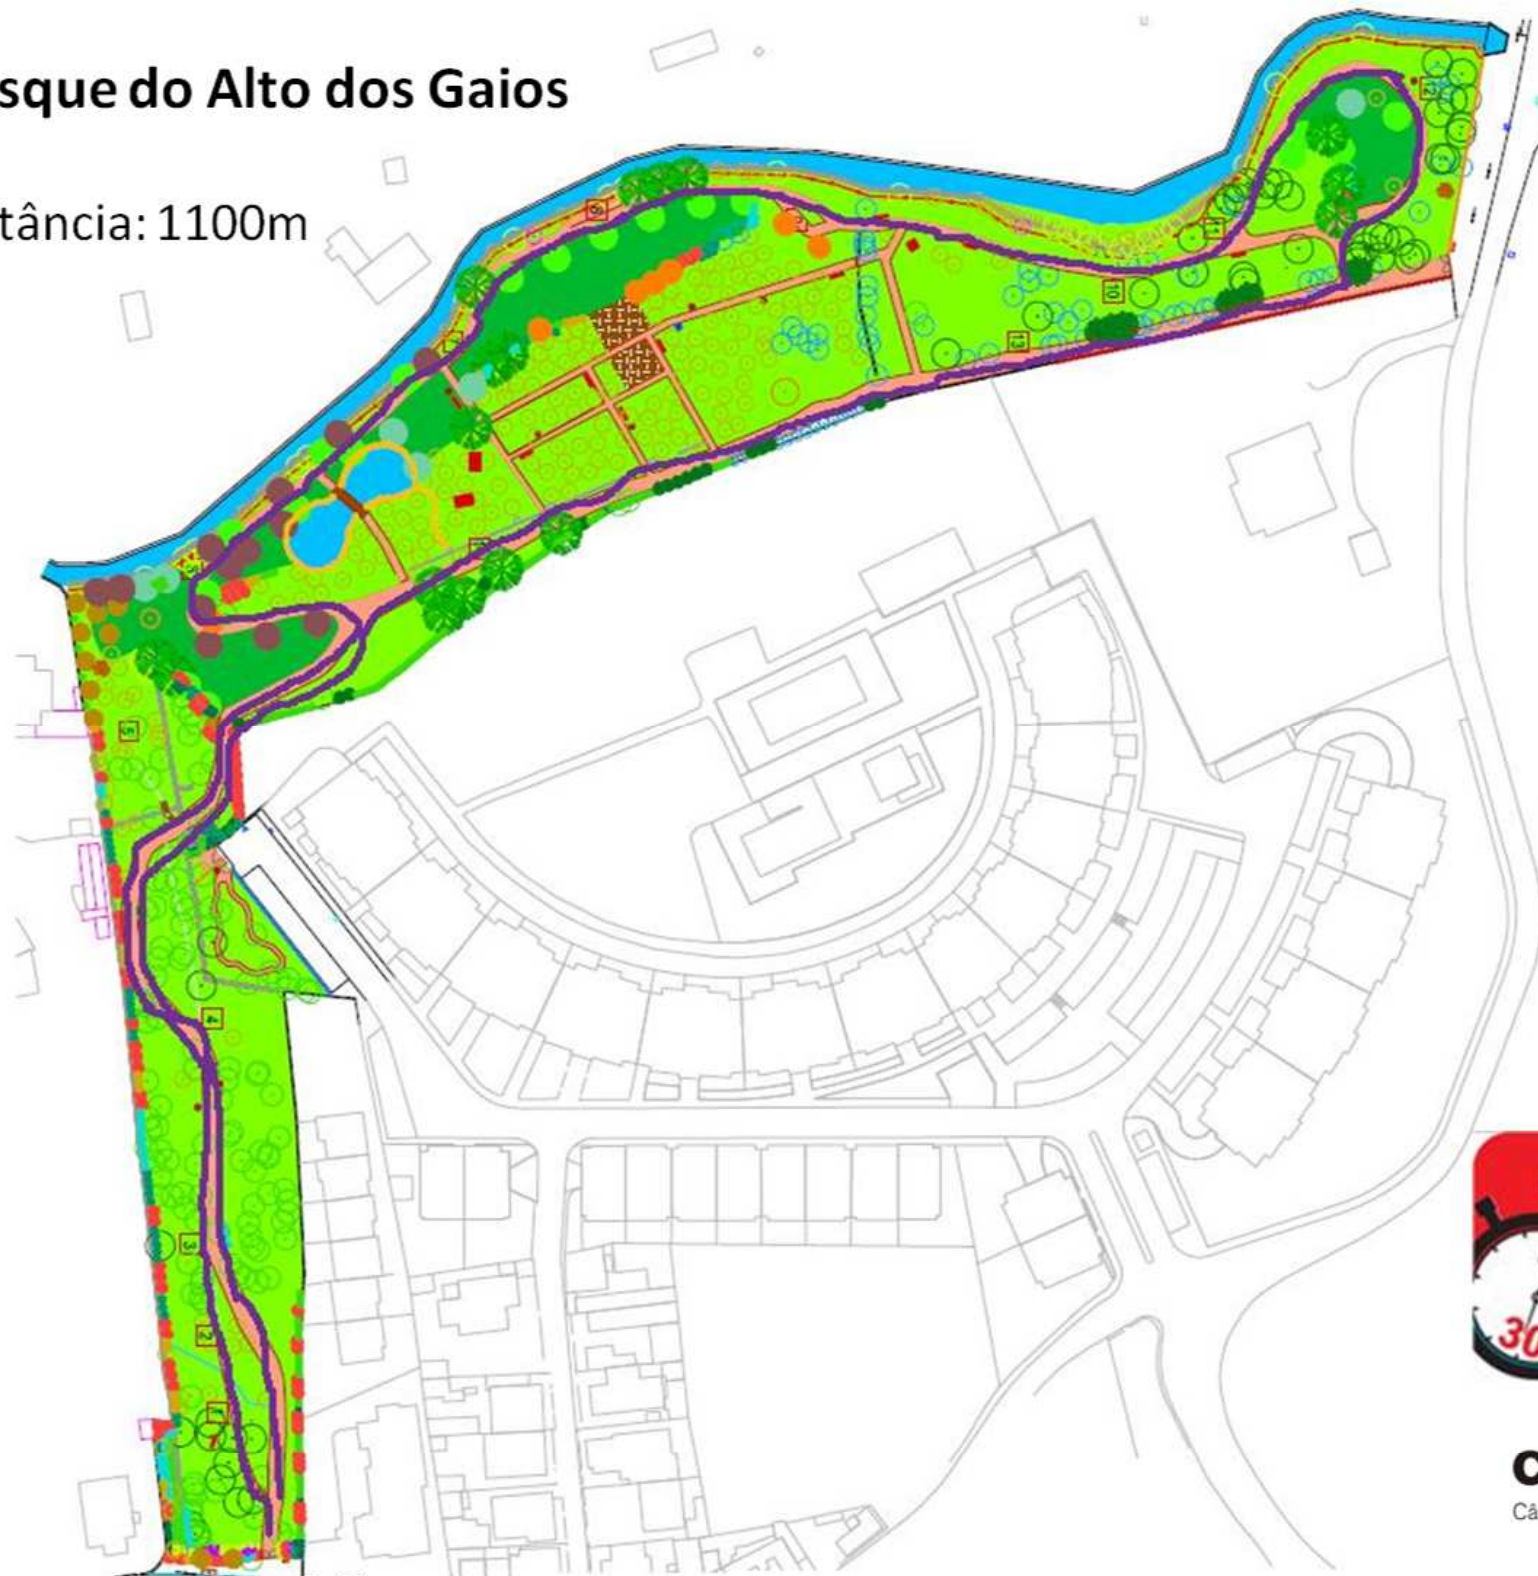

Bosque do Alto dos Gaios

Distância: 1100m

Cascais
Câmara Municipal