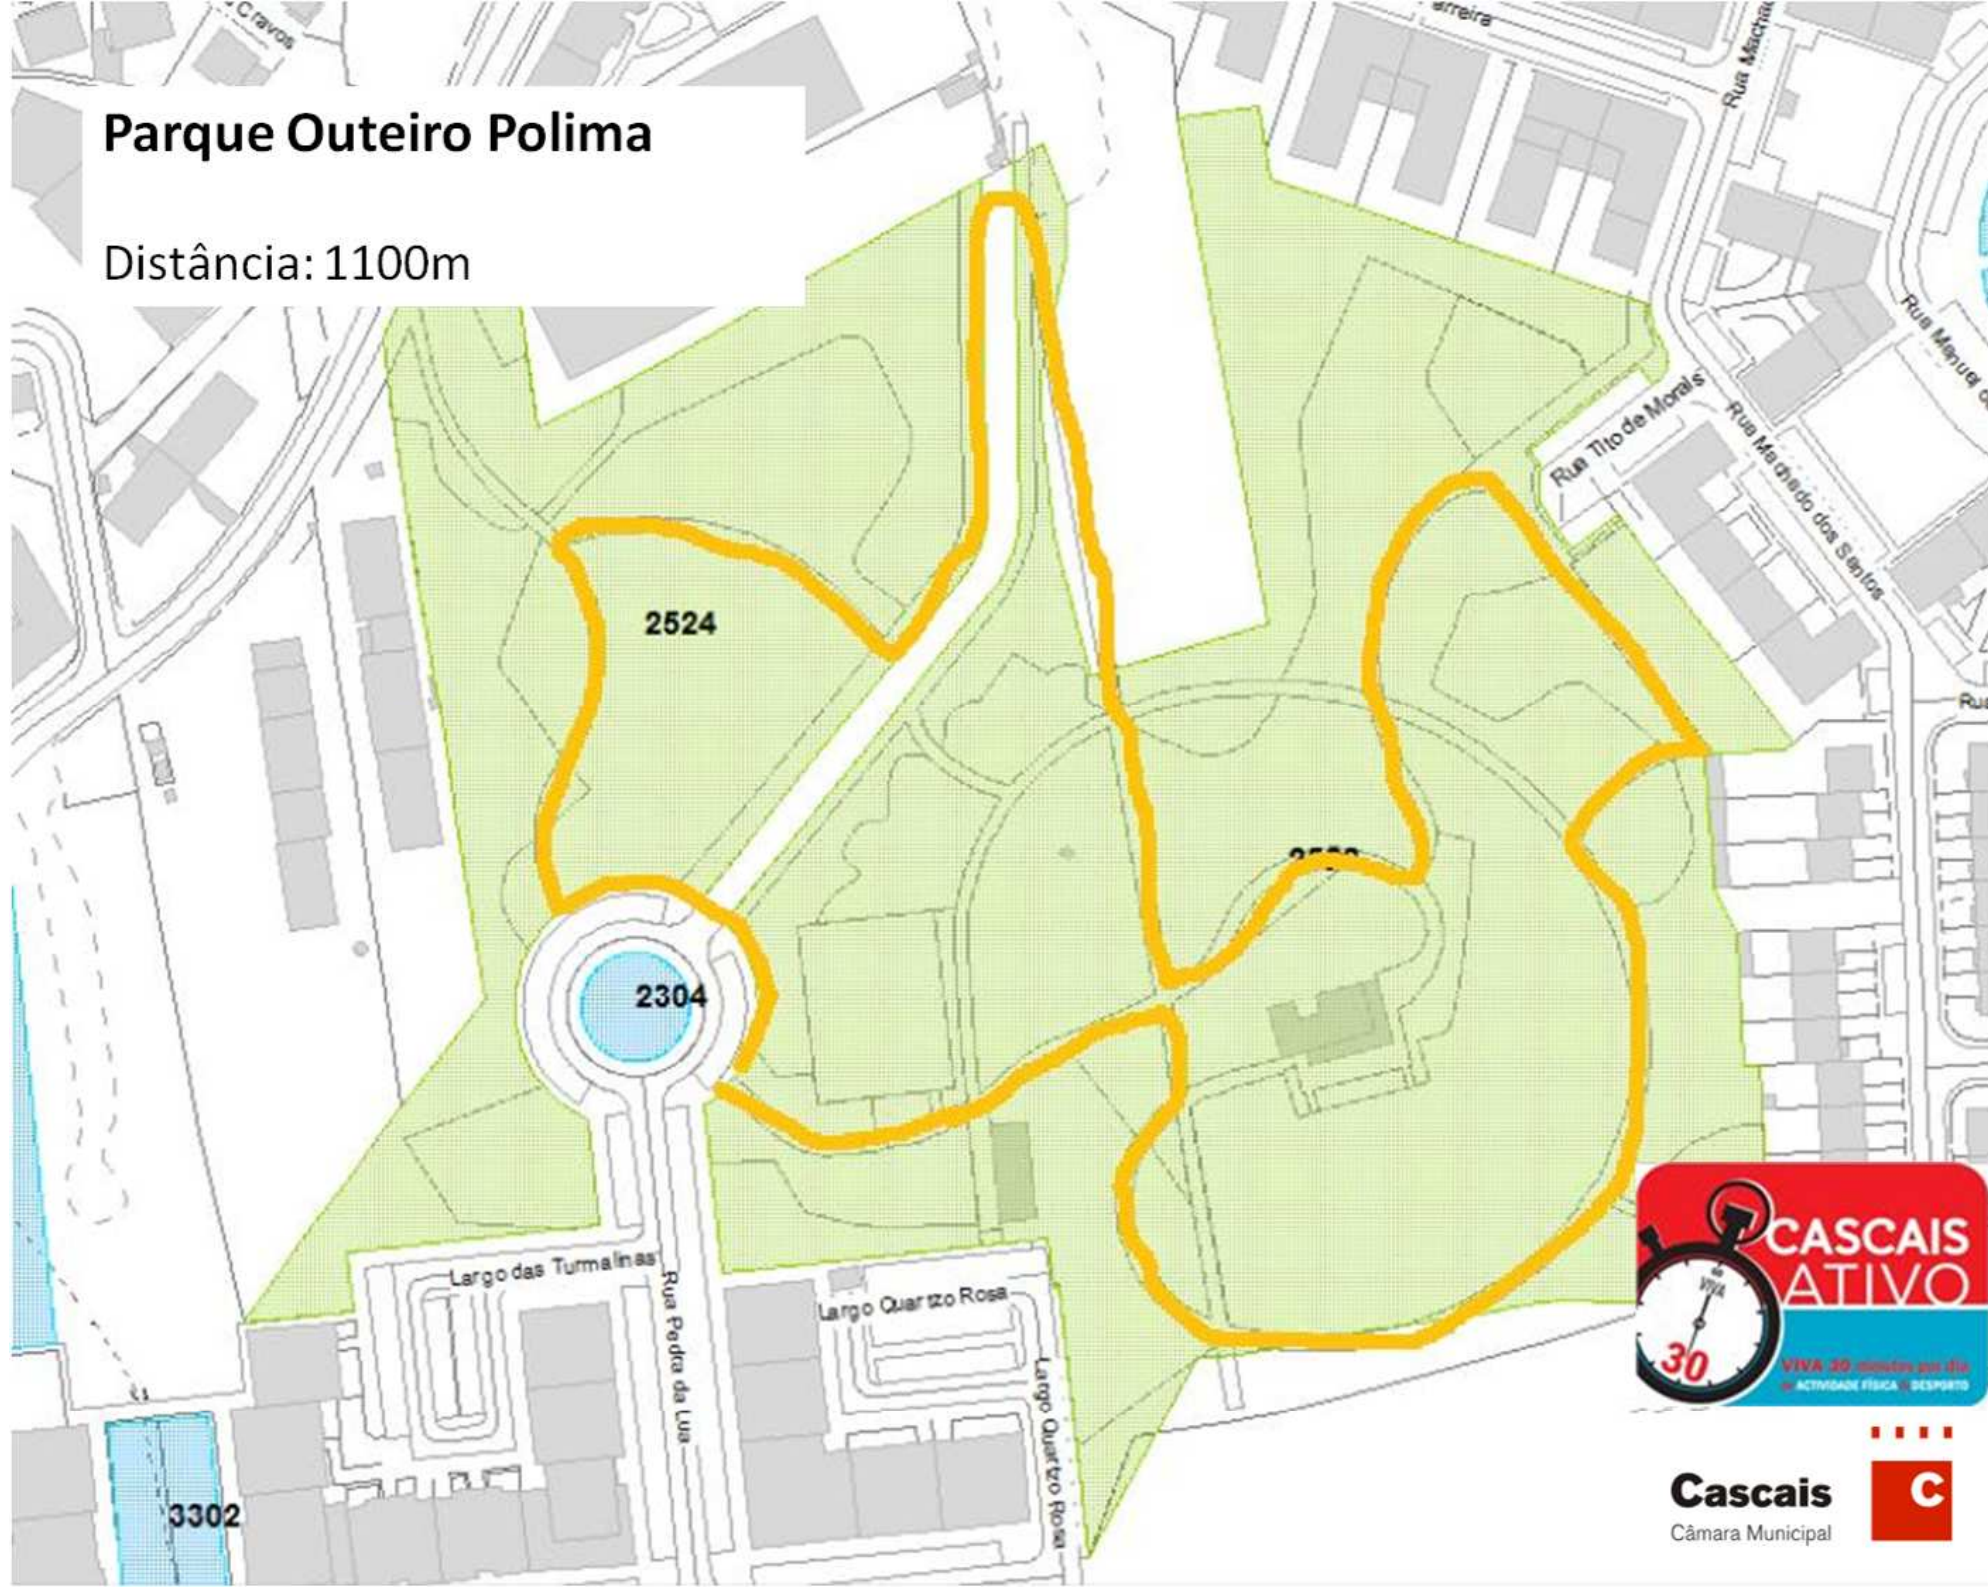

Parque Outeiro Polima

Distância: 1100m

Cascais
Câmara Municipal