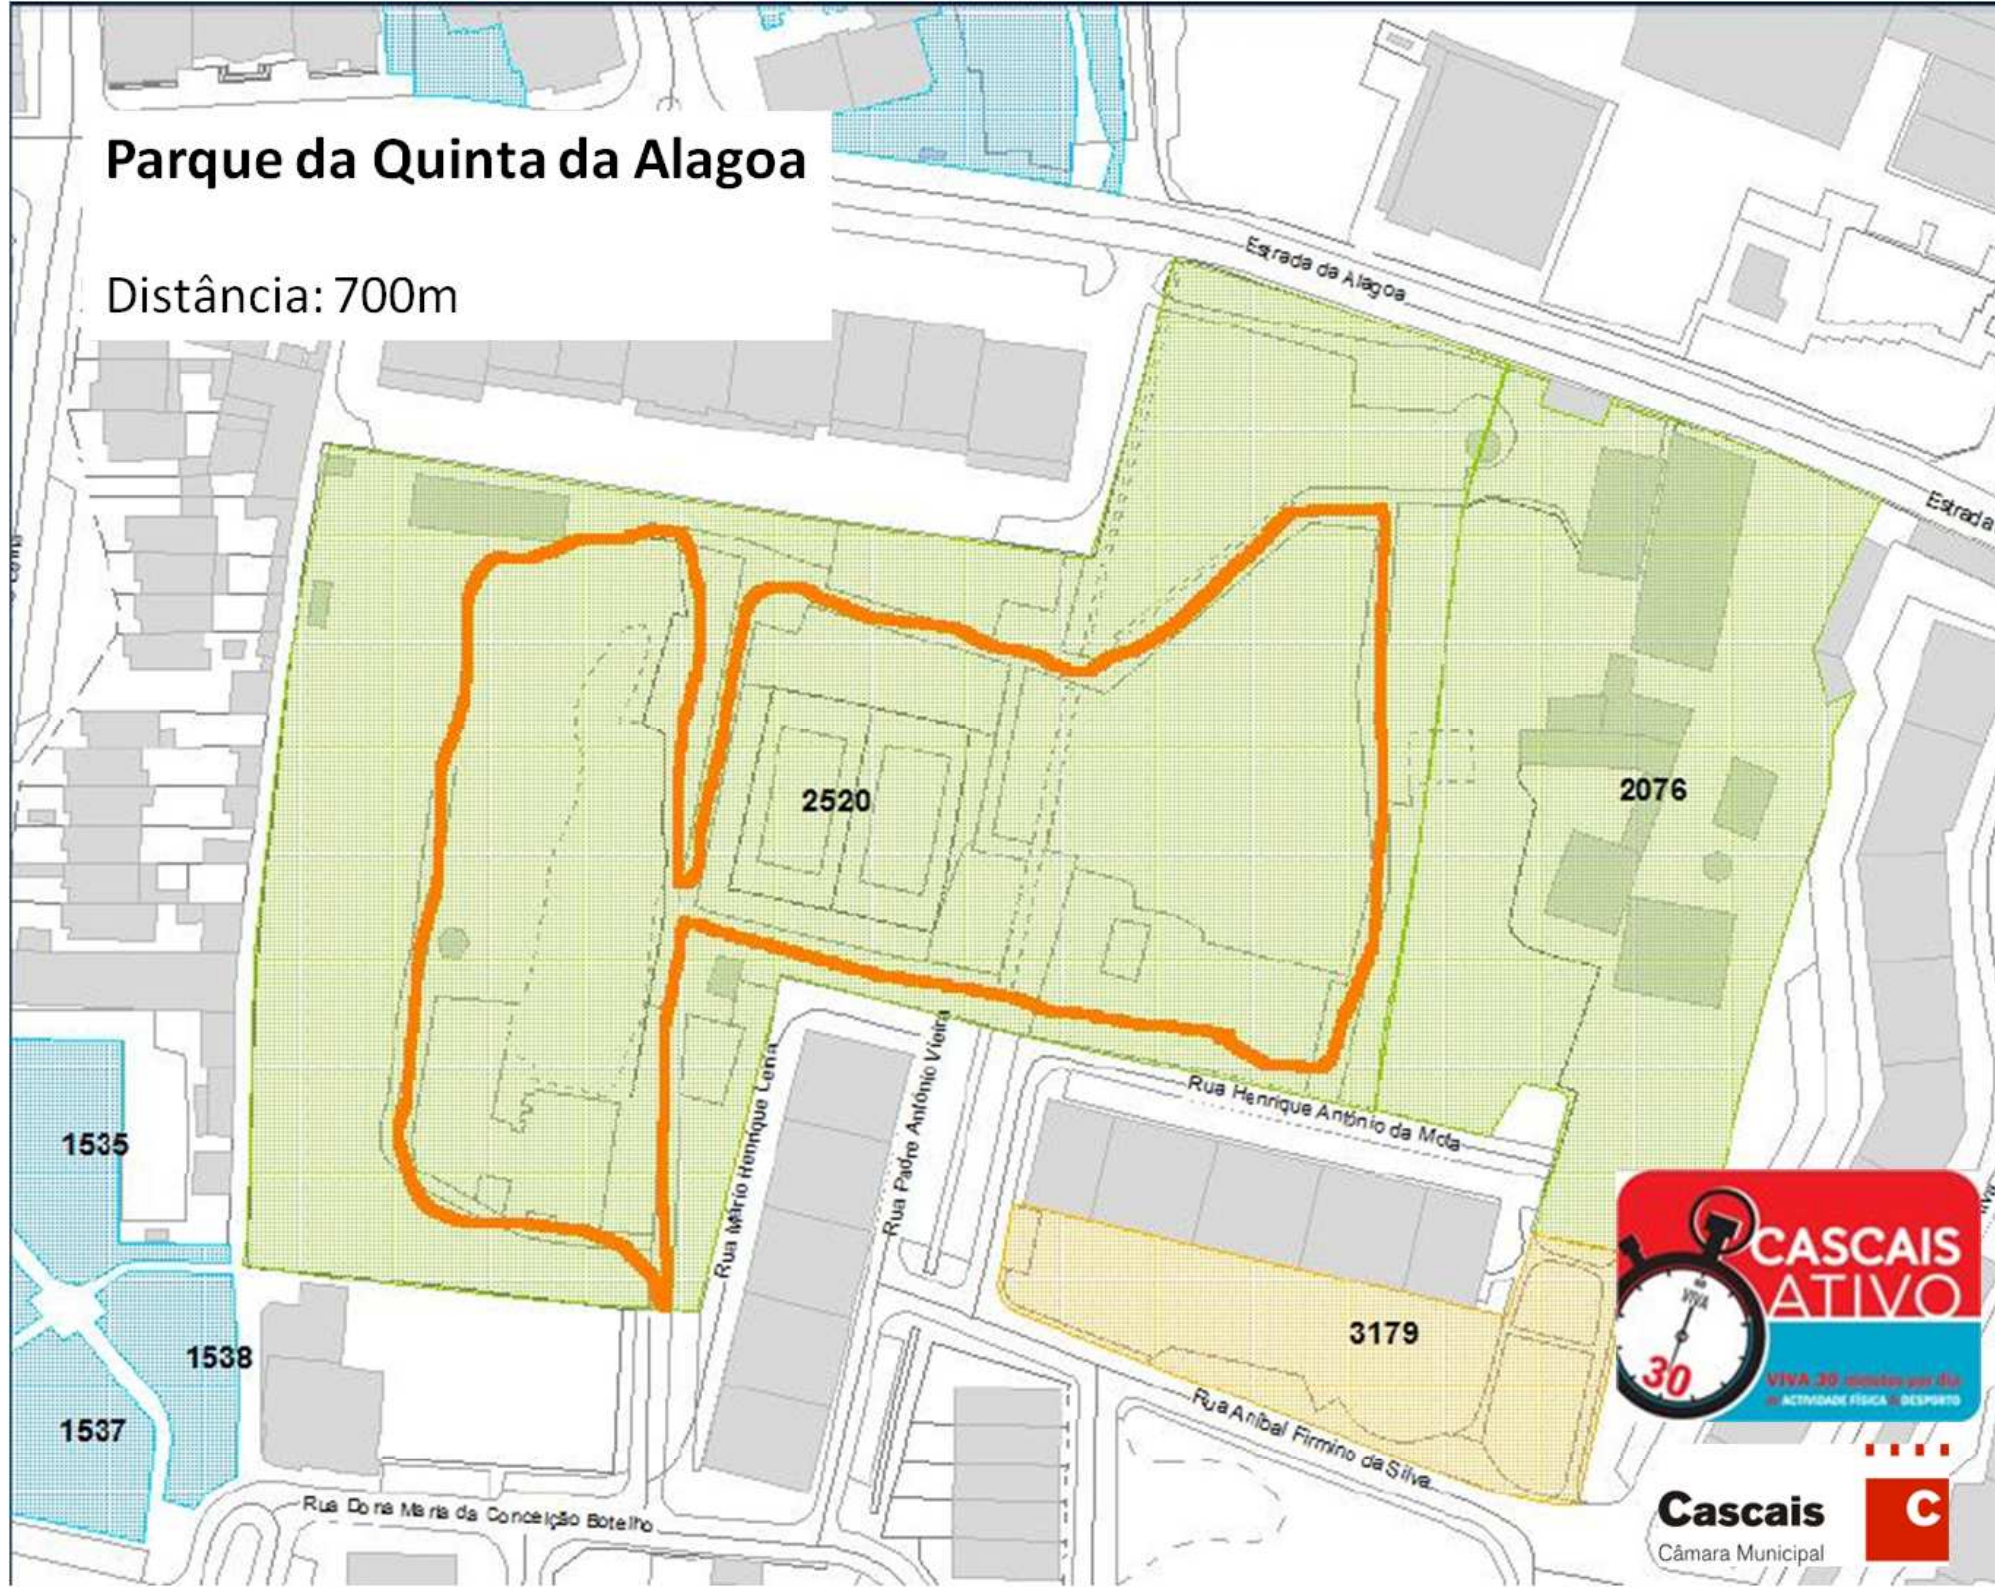

Parque da Quinta da Alagoa

Distância: 700m

CASCAIS ATIVO
VIVA 30 minutos por dia
ACTIVIDADE FÍSICA RESPEITO

Cascais
Câmara Municipal