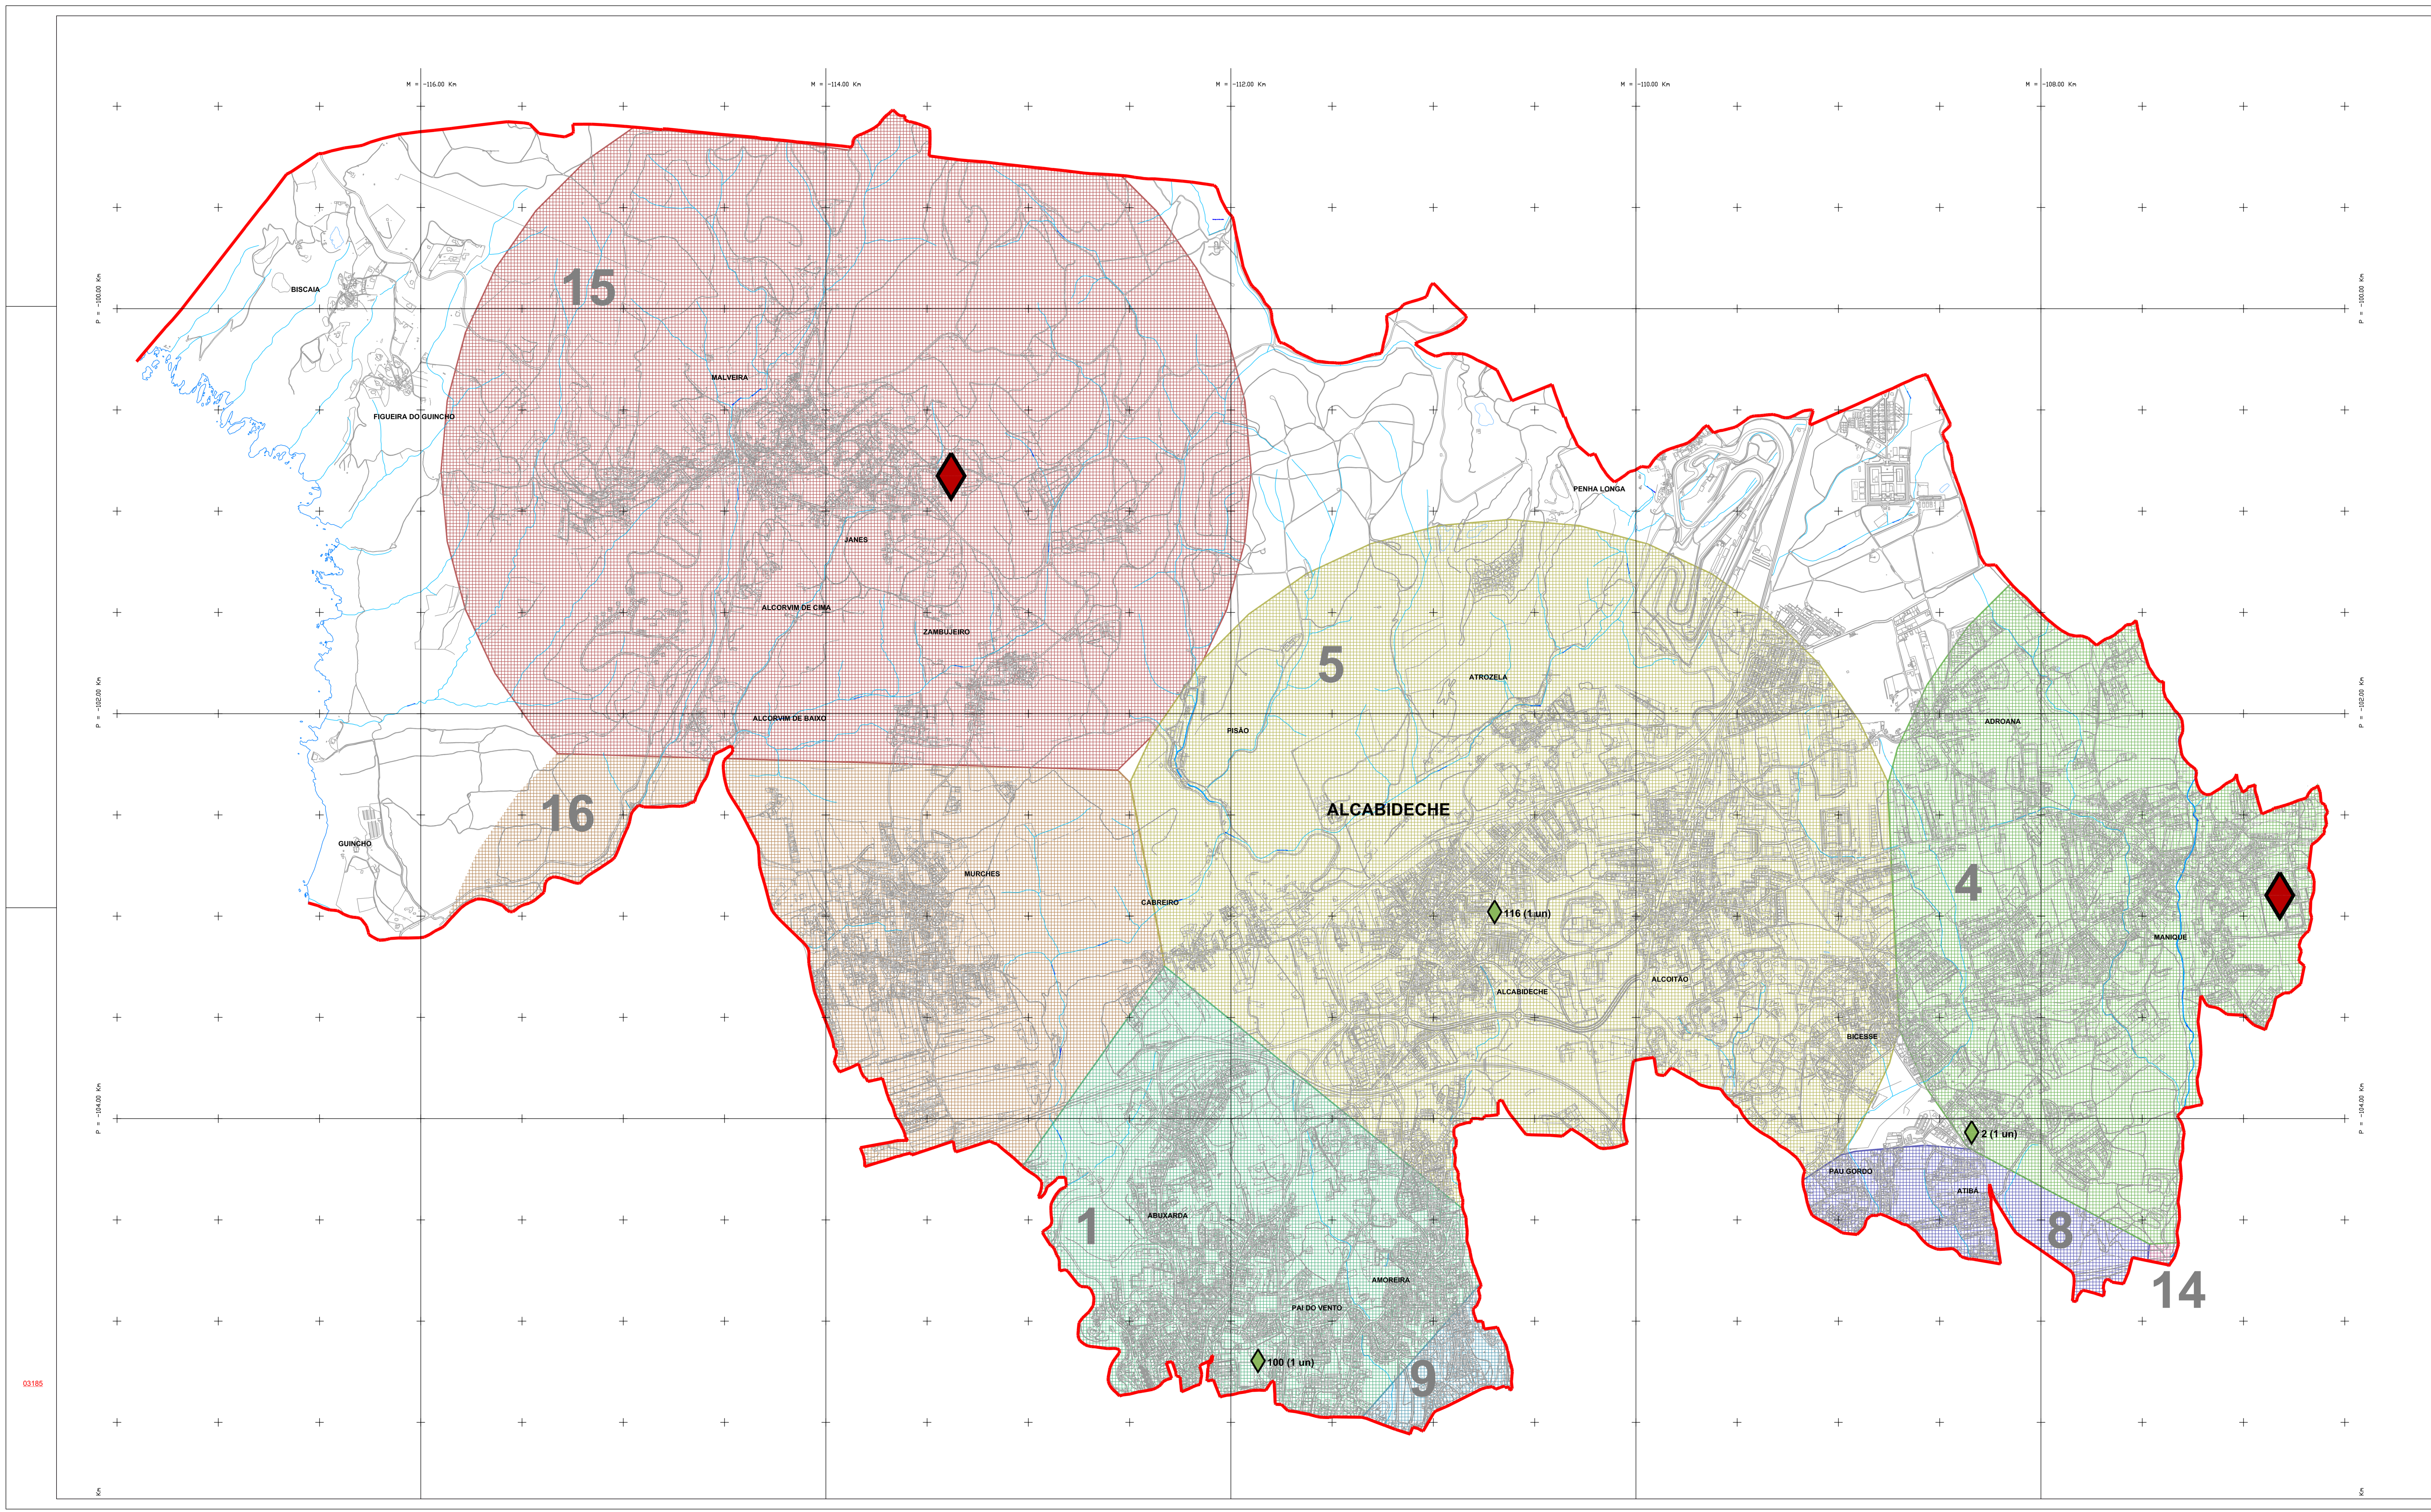

Listaagem de Piscinas Cobertas Existentes

ID	ENTIDADE	CARÁCTER
2	Aldeia SOS Crianças de Bicesse	Tanque de aprendizagem/ Piscina
100	Colégio Amor de Deus	Tanque de Aprendizagem
116	Junta de Freguesia de Alcábideche	Tanque de Aprendizagem

Legenda Geral:

- - - Limite do Concelho
- - - Limite das Freguesias
- - - Linha de Costa

Legenda Específica:

116 - Território Desportivo

Piscinas

- 116 - Piscinas Formativas - Existentes
- 116 - Piscinas Recreativas - Existentes
- 116 - Piscinas Descobertas - Existentes
- 116 - Piscinas - Propostas
- 116 - Piscinas - Sugeridas

Cascais
Câmara Municipal

D.P.E.
Departamento Estratégico

DPIE
Div. Planeamento Infra-Estruturas, Equipamentos e Mobilidade

Adjudicatário:
PERCURSO

Colaboração:
DES
Departamento de Desporto

Obra:

CÂMARA MUNICIPAL
RECEBIMOS
- 8 JUN 2010
CASCAIS

Carta de Desporto do Concelho de Cascais

Local:
Freguesia de Alcábideche

Concelho:
PISCINAS

Fase:
Projecto Base

Versão:
V2_10

Escala:
1/10000

Data:
Mar. 2010

Folha Nº:
1.3