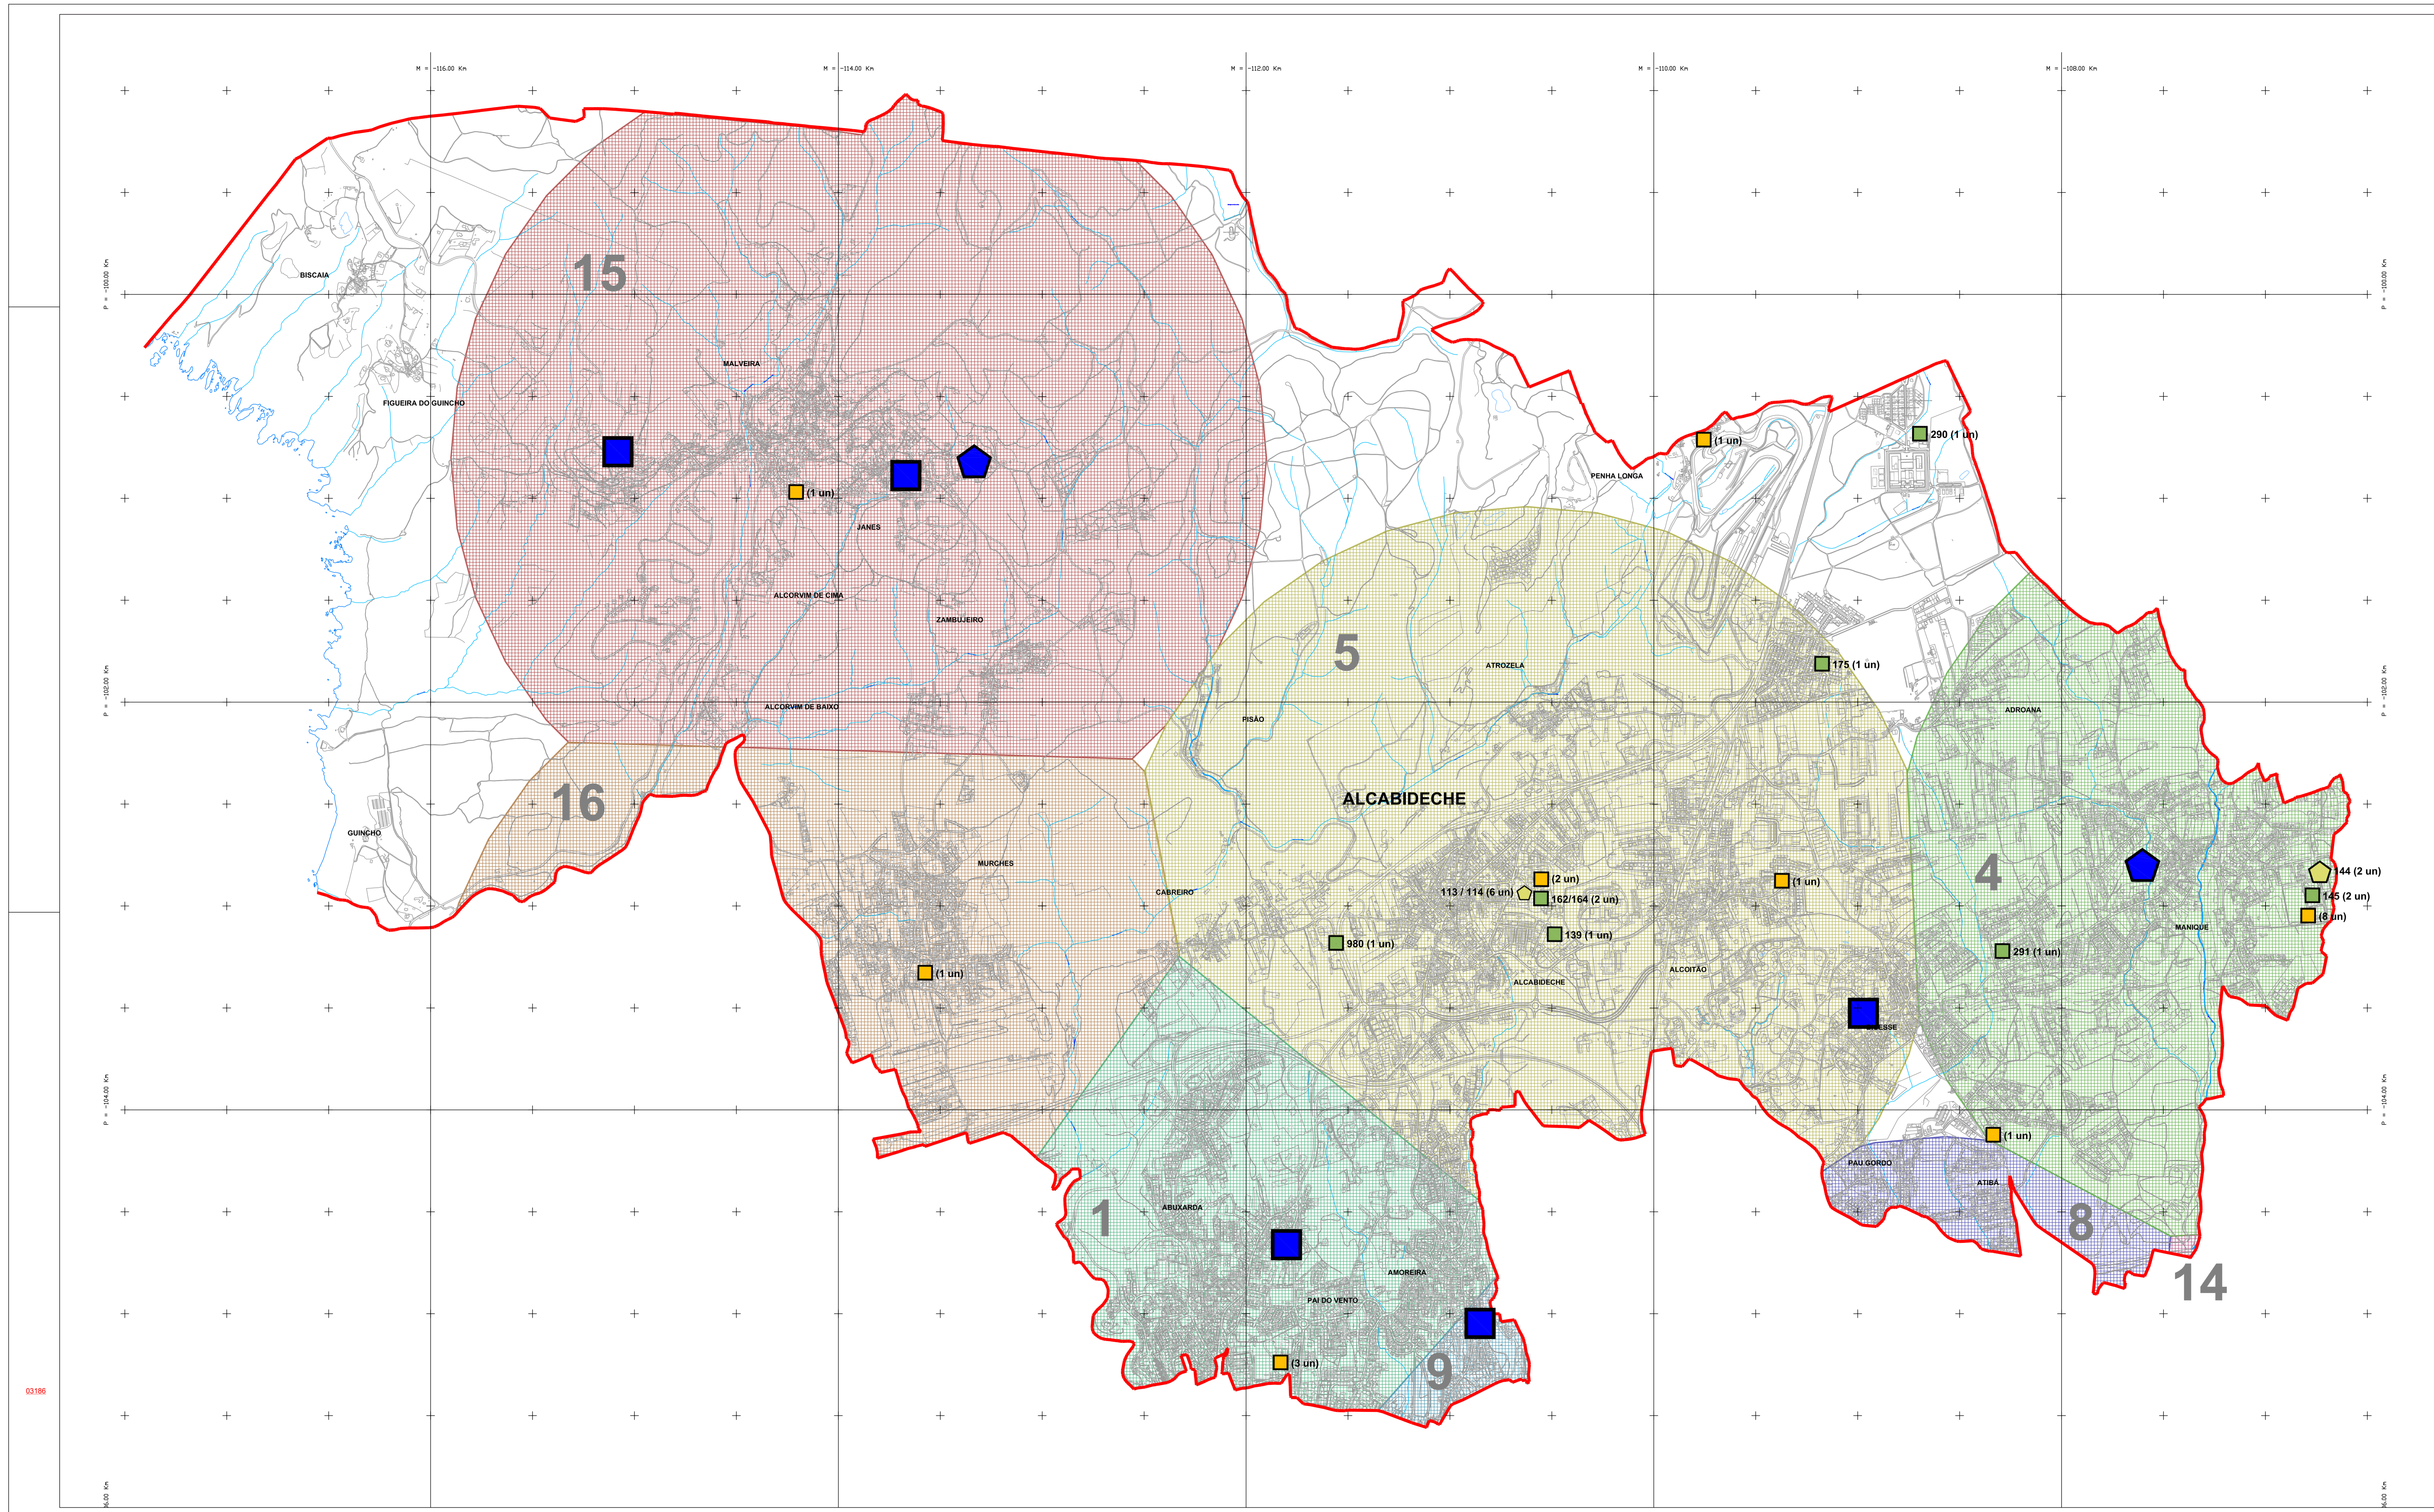

Lista de Campos de Ténis Existentes

ID	INSTALAÇÃO	CARÁCTER
113	Complexo Desportivo de Alcábaldeche	Bate Bolas
114	Complexo Desportivo de Alcábaldeche	Campo de Ténis
144	Escola Salesiana de Manique	Campo de Ténis 1
144	Escola Salesiana de Manique	Campo de Ténis 2

Legenda Geral:

- - - Limite do Concelho
- - - Limite das Freguesias
- - - Linha de Costa

Legenda Específica:

- n° - Território Desportivo

Pequenos Campos de Jogos:

- ID (un) - Pequenos Campos de Jogos Formativos - Existentes
- ID (un) - Pequenos Campos de Jogos Recreativos - Existentes
- ID (un) - Pequenos Campos de Jogos - Sugeridos

Campo de Ténis:

- ID (un) - Campo de Ténis - Existente
- ID (un) - Campo de Ténis - Proposto

Logos: Cascais, DPE, DPPE, PERCURSO.

Carta de Desporto do Concelho de Cascais

Local: Freguesia de Alcábaldeche

Conteúdo: PEQUENOS CAMPOS DE JOGOS + CAMPOS DE TÉNIS

Fase: Projecto Base

Versão: V2_10

Escala: 1/10000

Data: Mar. 2010

Folha Nº: 1.4

03188