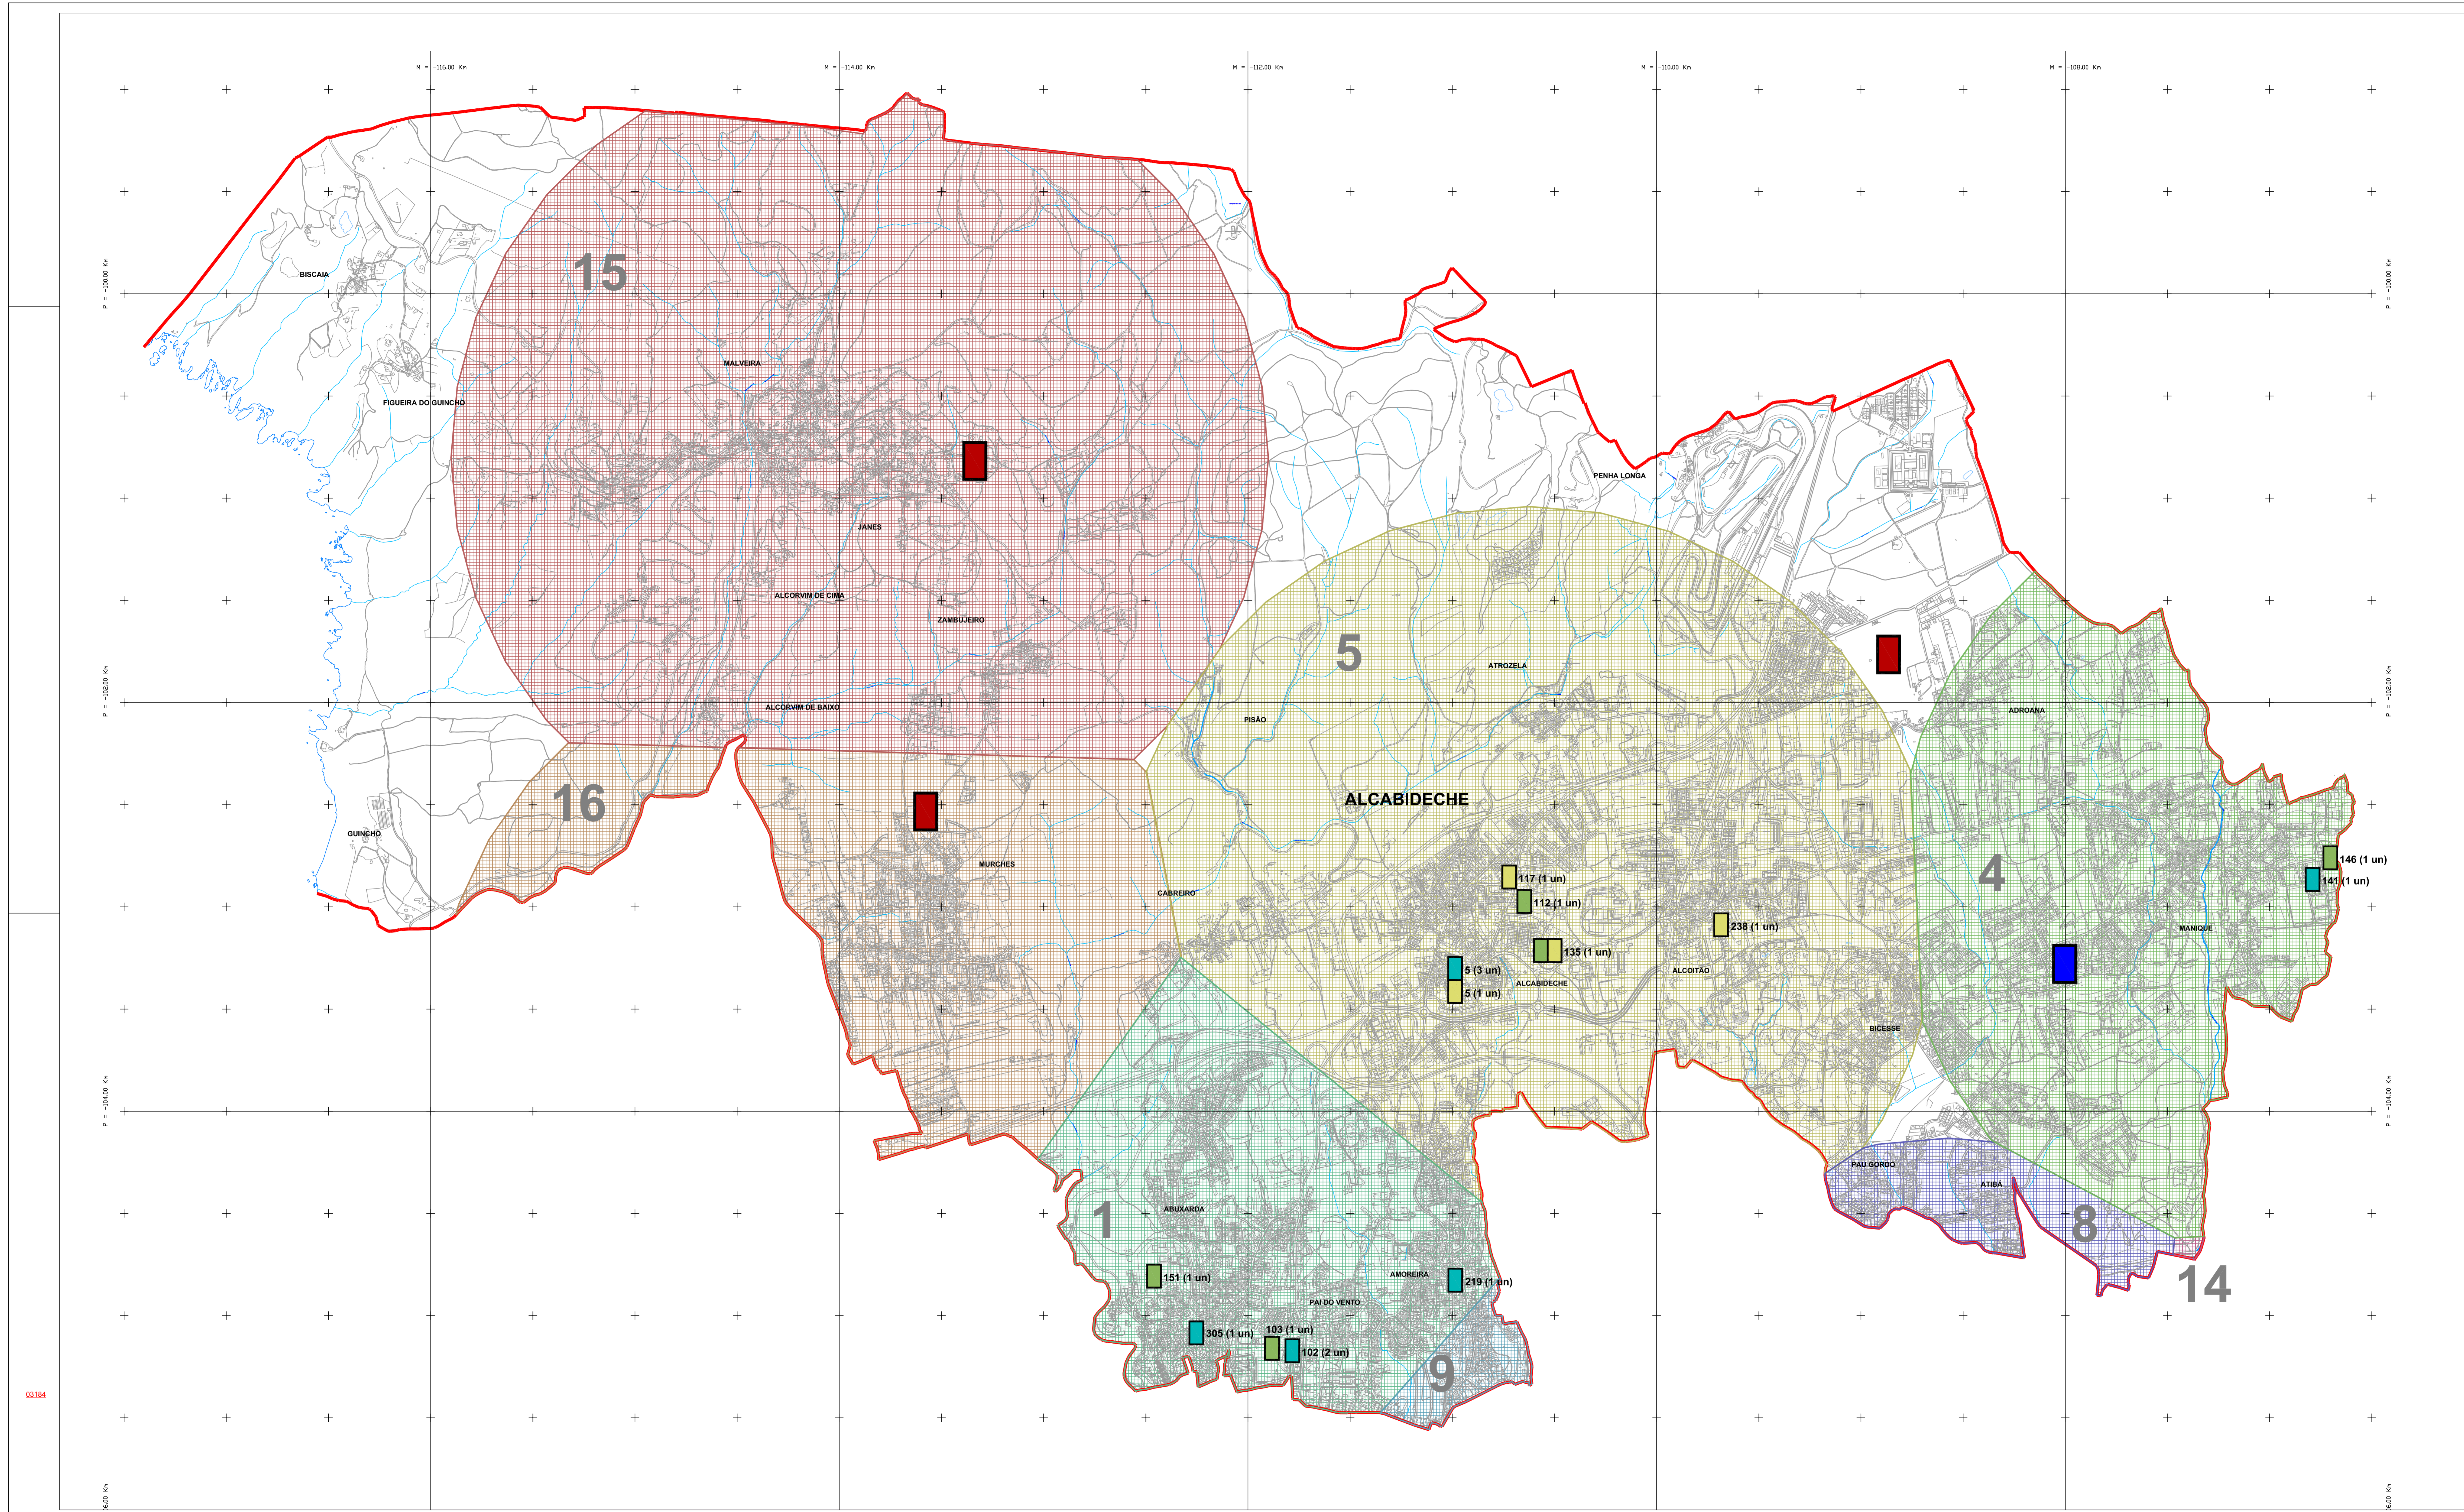

Listagem de Pavilhões Existentes

ID	ENTIDADE	CARÁCTER
103	Colégio Amor de Deus	Pavilhão Desportivo
112	Junta de Freguesia de Alcabideche	Pavilhão Gimnodesportivo
135	Agrup. Escolas de Alcabideche	Ginásio
146	Escola Salesiana de Manique	Pavilhão Gimnodesportivo
151	Escola Secundária de Alvide	Pavilhão Desportivo

Listagem de Salas Formativas Existentes

ID	ENTIDADE	CARÁCTER
5	Bombeiros Voluntários de Alcabideche	Pavilhão Desportivo
117	Junta de Freguesia de Alcabideche	Ginásio
135	Agrup. Escolas de Alcabideche	Sala de Desporto
238	Gr. M. 1º Julho Alcotão	Sala de Desporto

Listagem de Salas Recreativas Existentes

ID	ENTIDADE	CARÁCTER
5	Bombeiros Voluntários de Alcabideche	Estúdios 1 e 3 + Sala de Desporto
102	Colégio Amor de Deus	Salas de Desporto 1 e 2
141	Escola Salesiana de Manique	Ginásio
219	Grupo de Instrução Musical da Amoreira	Sala Polivalente
305	Sociedade Musical e Sportiva Alvidense	Sala polivalente

Legenda Geral:

- Limite do Concelho
- Limite das Freguesias
- Linha de Costa

Legenda Específica:

- TT* - Território Desportivo
- Pavilhões
  - ID (un) - Pavilhões Formativos - Existentes
  - ID (un) - Salas Formativas - Existentes
  - ID (un) - Salas Recreativas - Existentes
  - ID (un) - Pavilhões Formativos - Propostos
  - ID (un) - Pavilhões Formativos - Sugeridos

Cascais
Câmara Municipal

DPE
Departamento de Planeamento e Estratégias

DPIE
Div. Planeamento Infra-Estruturas, Equipamentos e Mobilidade

Adjudicatário:
PERCURSO

Colaboração:
DES
Desenvolvimento de Desporto

Outros:

CÂMARA MUNICIPAL
RELEVADO
8 JUN 2010
CASCAIS

Carta de Desporto do Concelho de Cascais

Local:
Freguesia de Alcabideche

Condição:
PAVILHÕES + SALAS DE DESPORTO

Fase:
Projecto Base

Versão:
V2_10

Escala:
1/10000

Data:
Mar. 2010

Folha Nº:
1.2