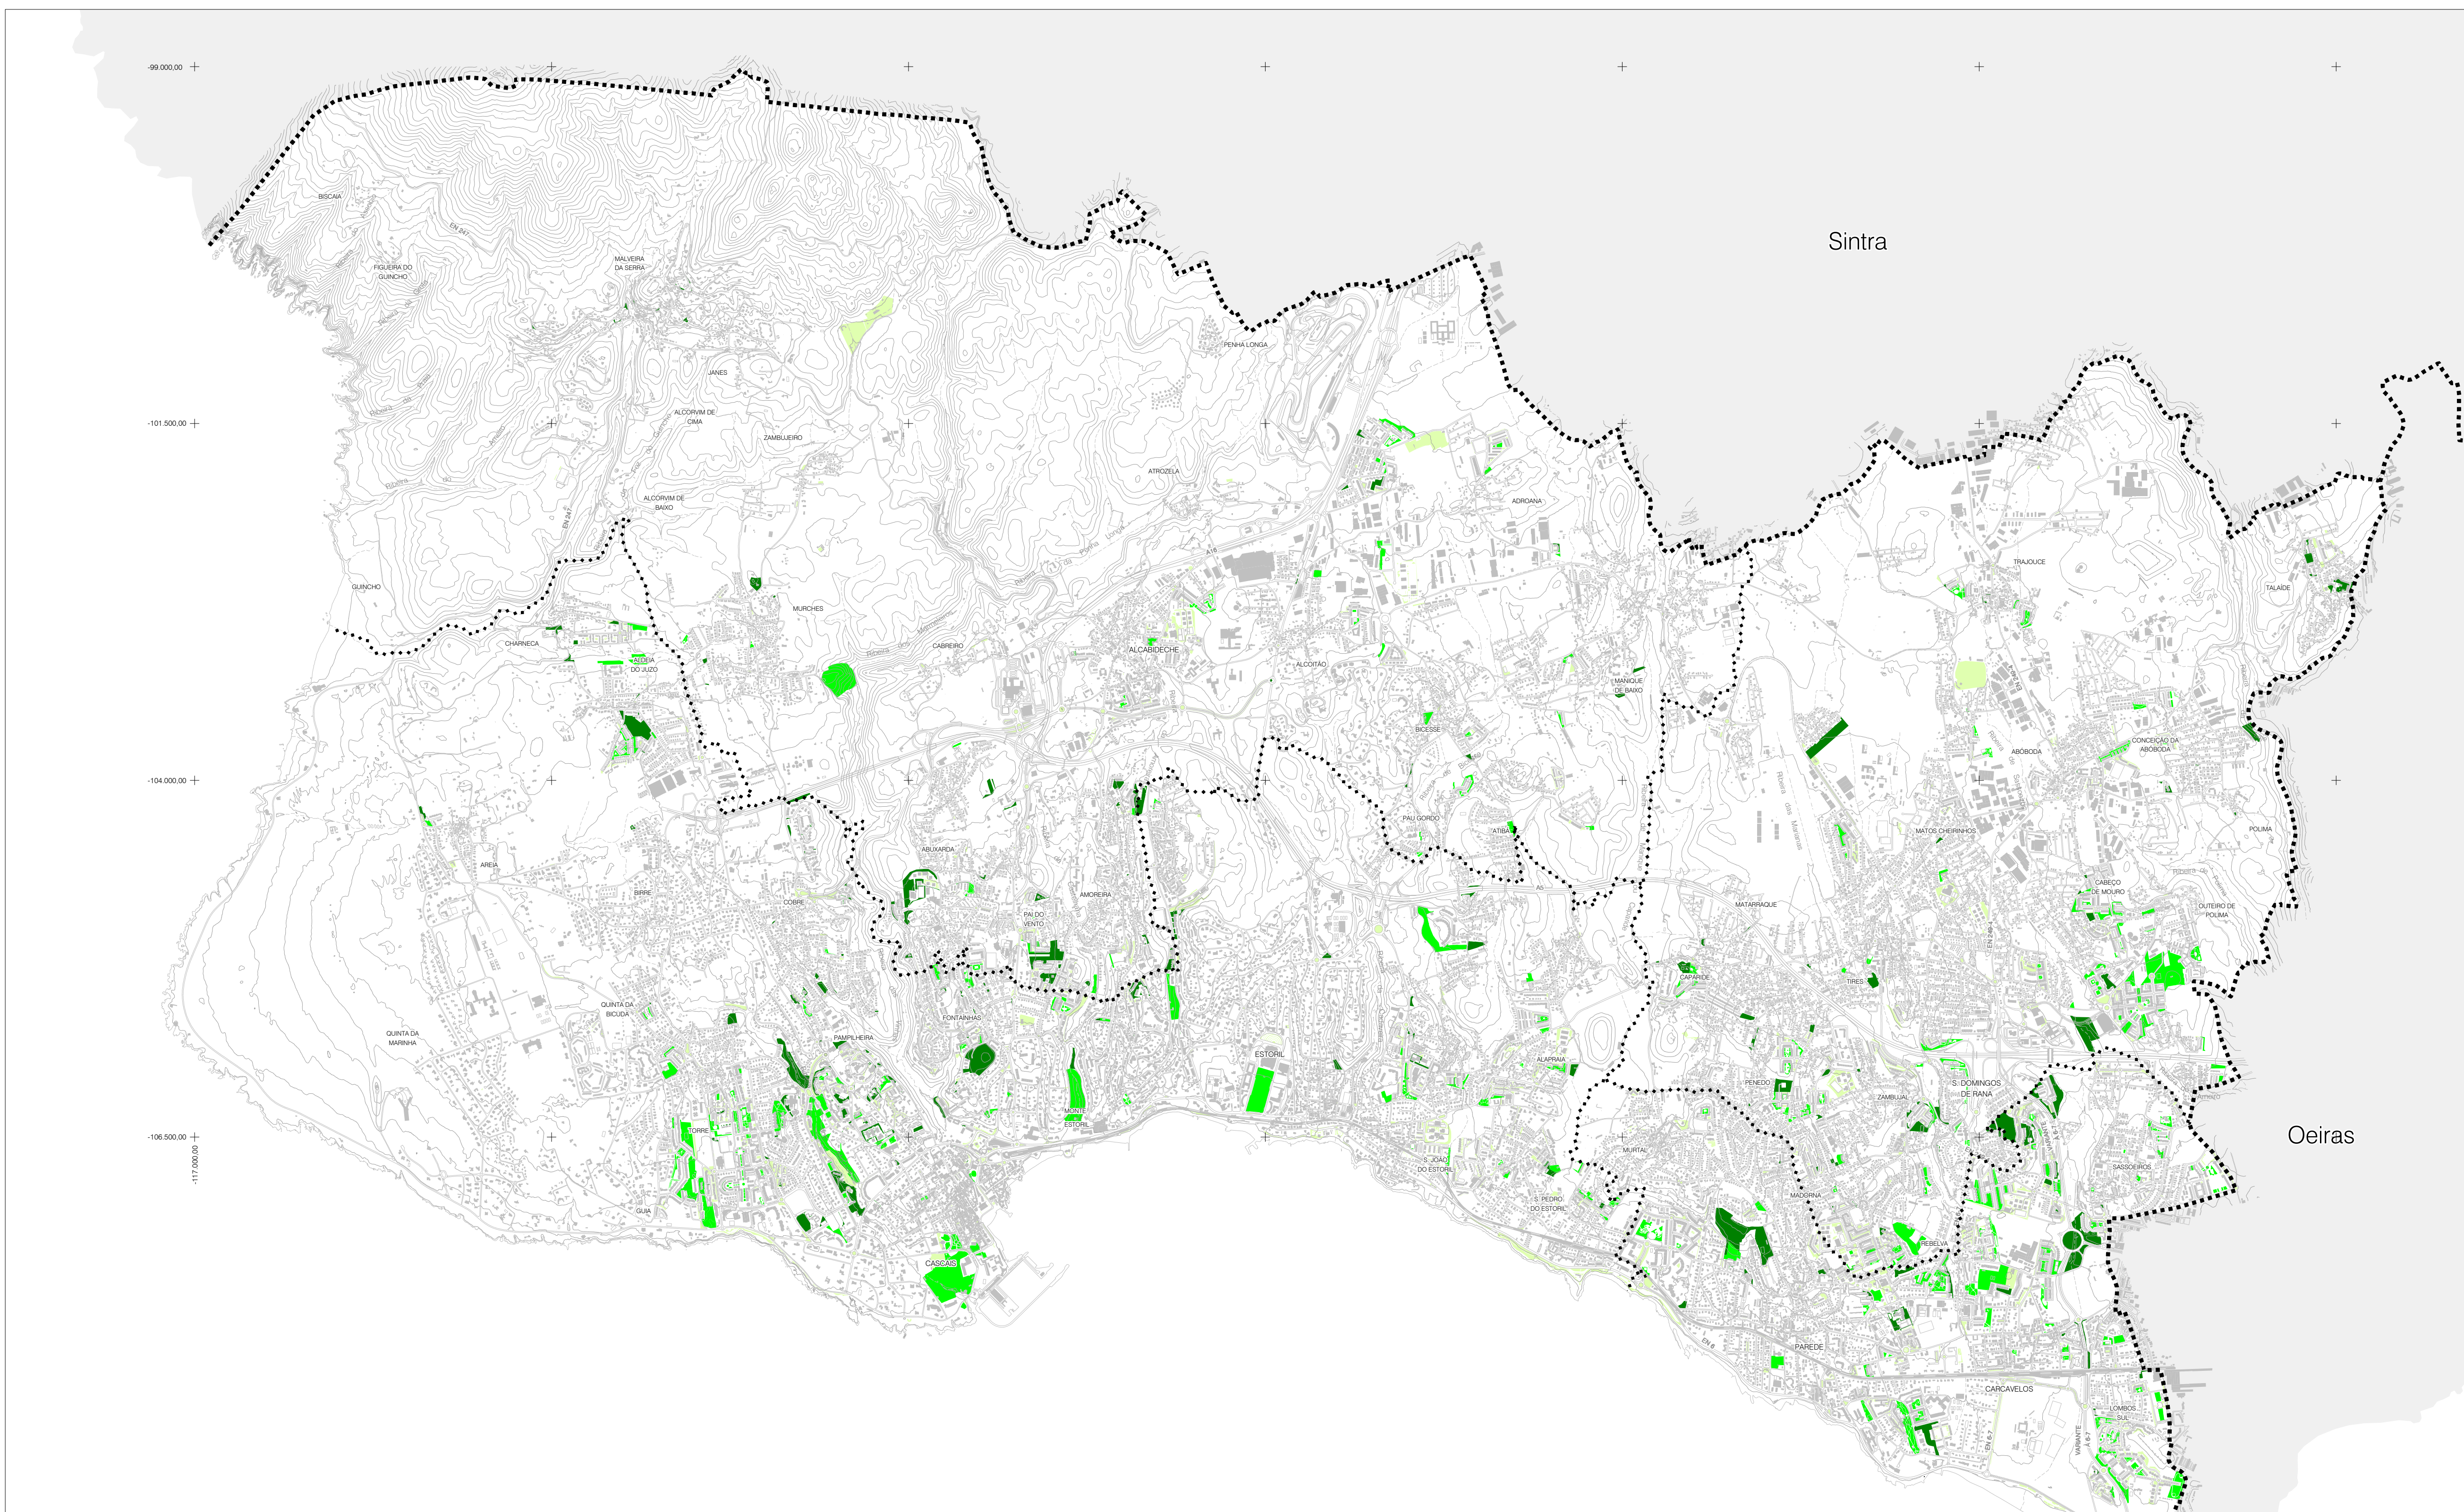

- LEGENDA**
- LIMITE DE CONCELHO (CAOP 2014 - ETRS89)
 - LIMITE DE FREGUESIA (CAOP 2014 - ETRS89)
- ESPAÇOS VERDES PÚBLICOS**
- ENQUADRAMENTO
 - RECREIO
 - EXPECTANTE

00649

PDMCASCAIS		CASCAIS <small>CÂMARA MUNICIPAL</small>
<small>PLANO DIRECTOR MUNICIPAL DO CONCELHO DE CASCAIS</small>		<small>DATA</small> DEZEMBRO 2014
<small>ESCALA</small> 1:25 000	<small>ÁREA TÍPICA</small> CARACTERIZAÇÃO URBANA	<small>TÍTULO</small> CARTA DA ESTRUTURA VERDE URBANA
<small>Base Cartográfica: Portugal - Cascais; Projeção: Portugal - Cascais; Datum: Lisboa 1976; Escala: 1:25 000; Sistema de Referência: ETRS89; Sistema de Coordenadas: UTM; Zona: 27N; Datum: Lisboa 1976; Escala: 1:25 000; Sistema de Referência: ETRS89; Sistema de Coordenadas: UTM; Zona: 27N; Datum: Lisboa 1976; Escala: 1:25 000; Sistema de Referência: ETRS89; Sistema de Coordenadas: UTM; Zona: 27N.</small>		<small>NÚMERO</small> 04.02.01