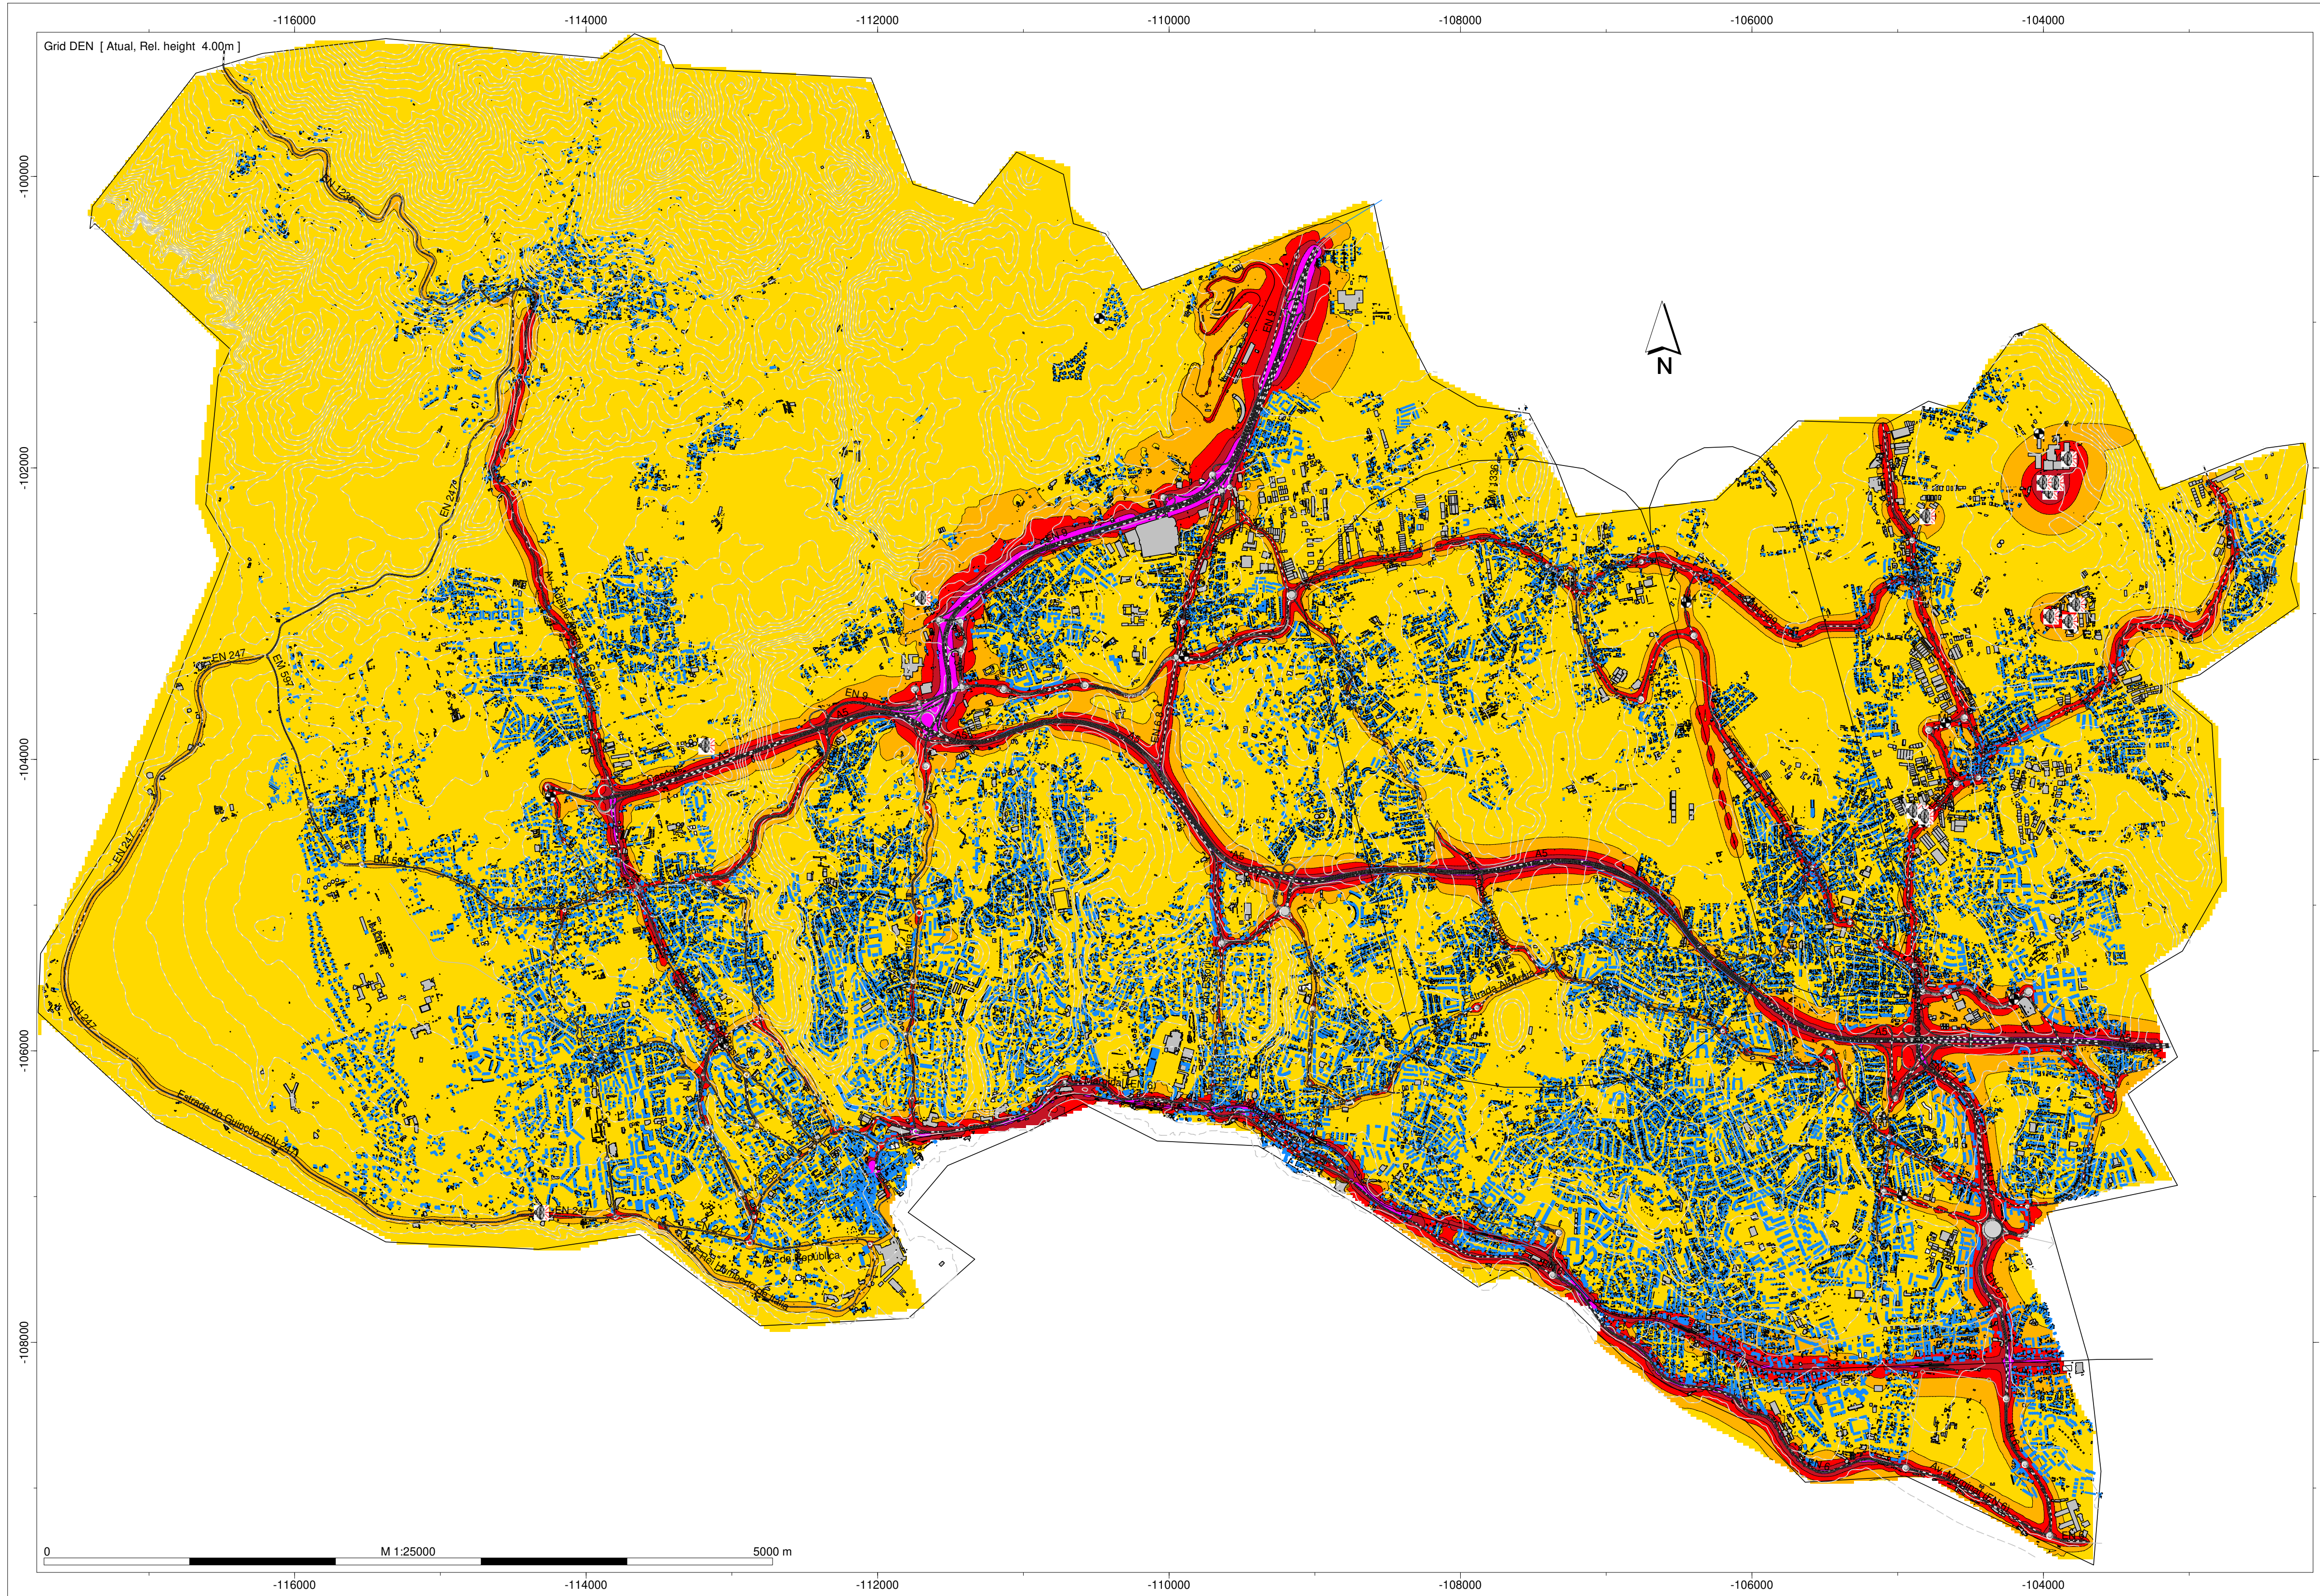

MAPA DE RÚIDO DO CONCELHO DE CASCAIS
Situação Actual 2019

- Legenda
- Edifício Habitado
 - Edifício Não Habitado
 - Edifício Em construção
 - Rede Rodoviária
 - Rede Ferroviária
 - Fonte Sonora Pontual
 - Fonte Sonora Linear

Câmara Municipal de Cascais
Mapa de Ruído do Concelho de Cascais
Situação Actual - Ano 2019
Cota de Cálculo: 4,0m
Indicador de ruído: Lden
Escala: 1/25.000
Normas de Cálculo: CNOSSOS
Figura nº 1 Abril 2020