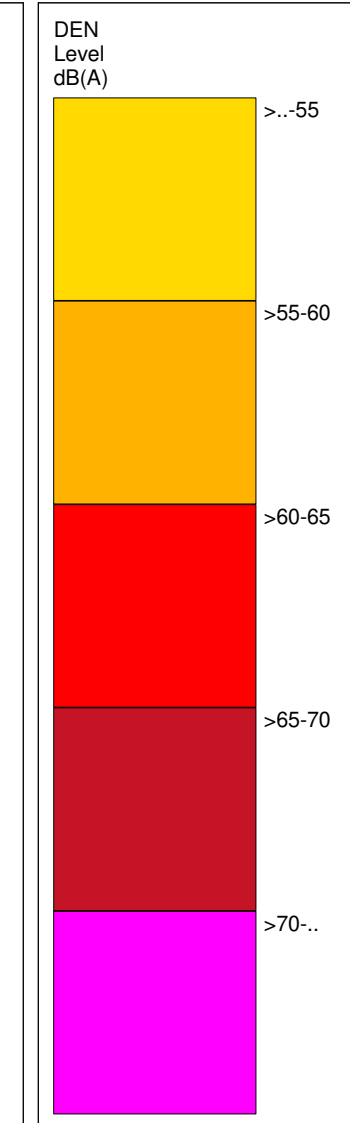

MAPA DE RÚIDO DO CONCELHO DE CASCAIS
Situação Actual 2019

- Legenda
- Edifício Habitado
 - Edifício Não Habitado
 - Edifício Em construção
 - Rede Rodoviária
 - Rede Ferroviária
 - Fonte Sonora Pontual
 - Fonte Sonora Linear

Câmara Municipal de Cascais
Mapa de Ruído do Concelho de Cascais
Situação Actual - Ano 2019
Cota de Cálculo: 4,0m
Indicador de ruído: Lden
Escala: 1/25.000
Normas de Cálculo: CNOSSOS
Figura nº 1 Abril 2020