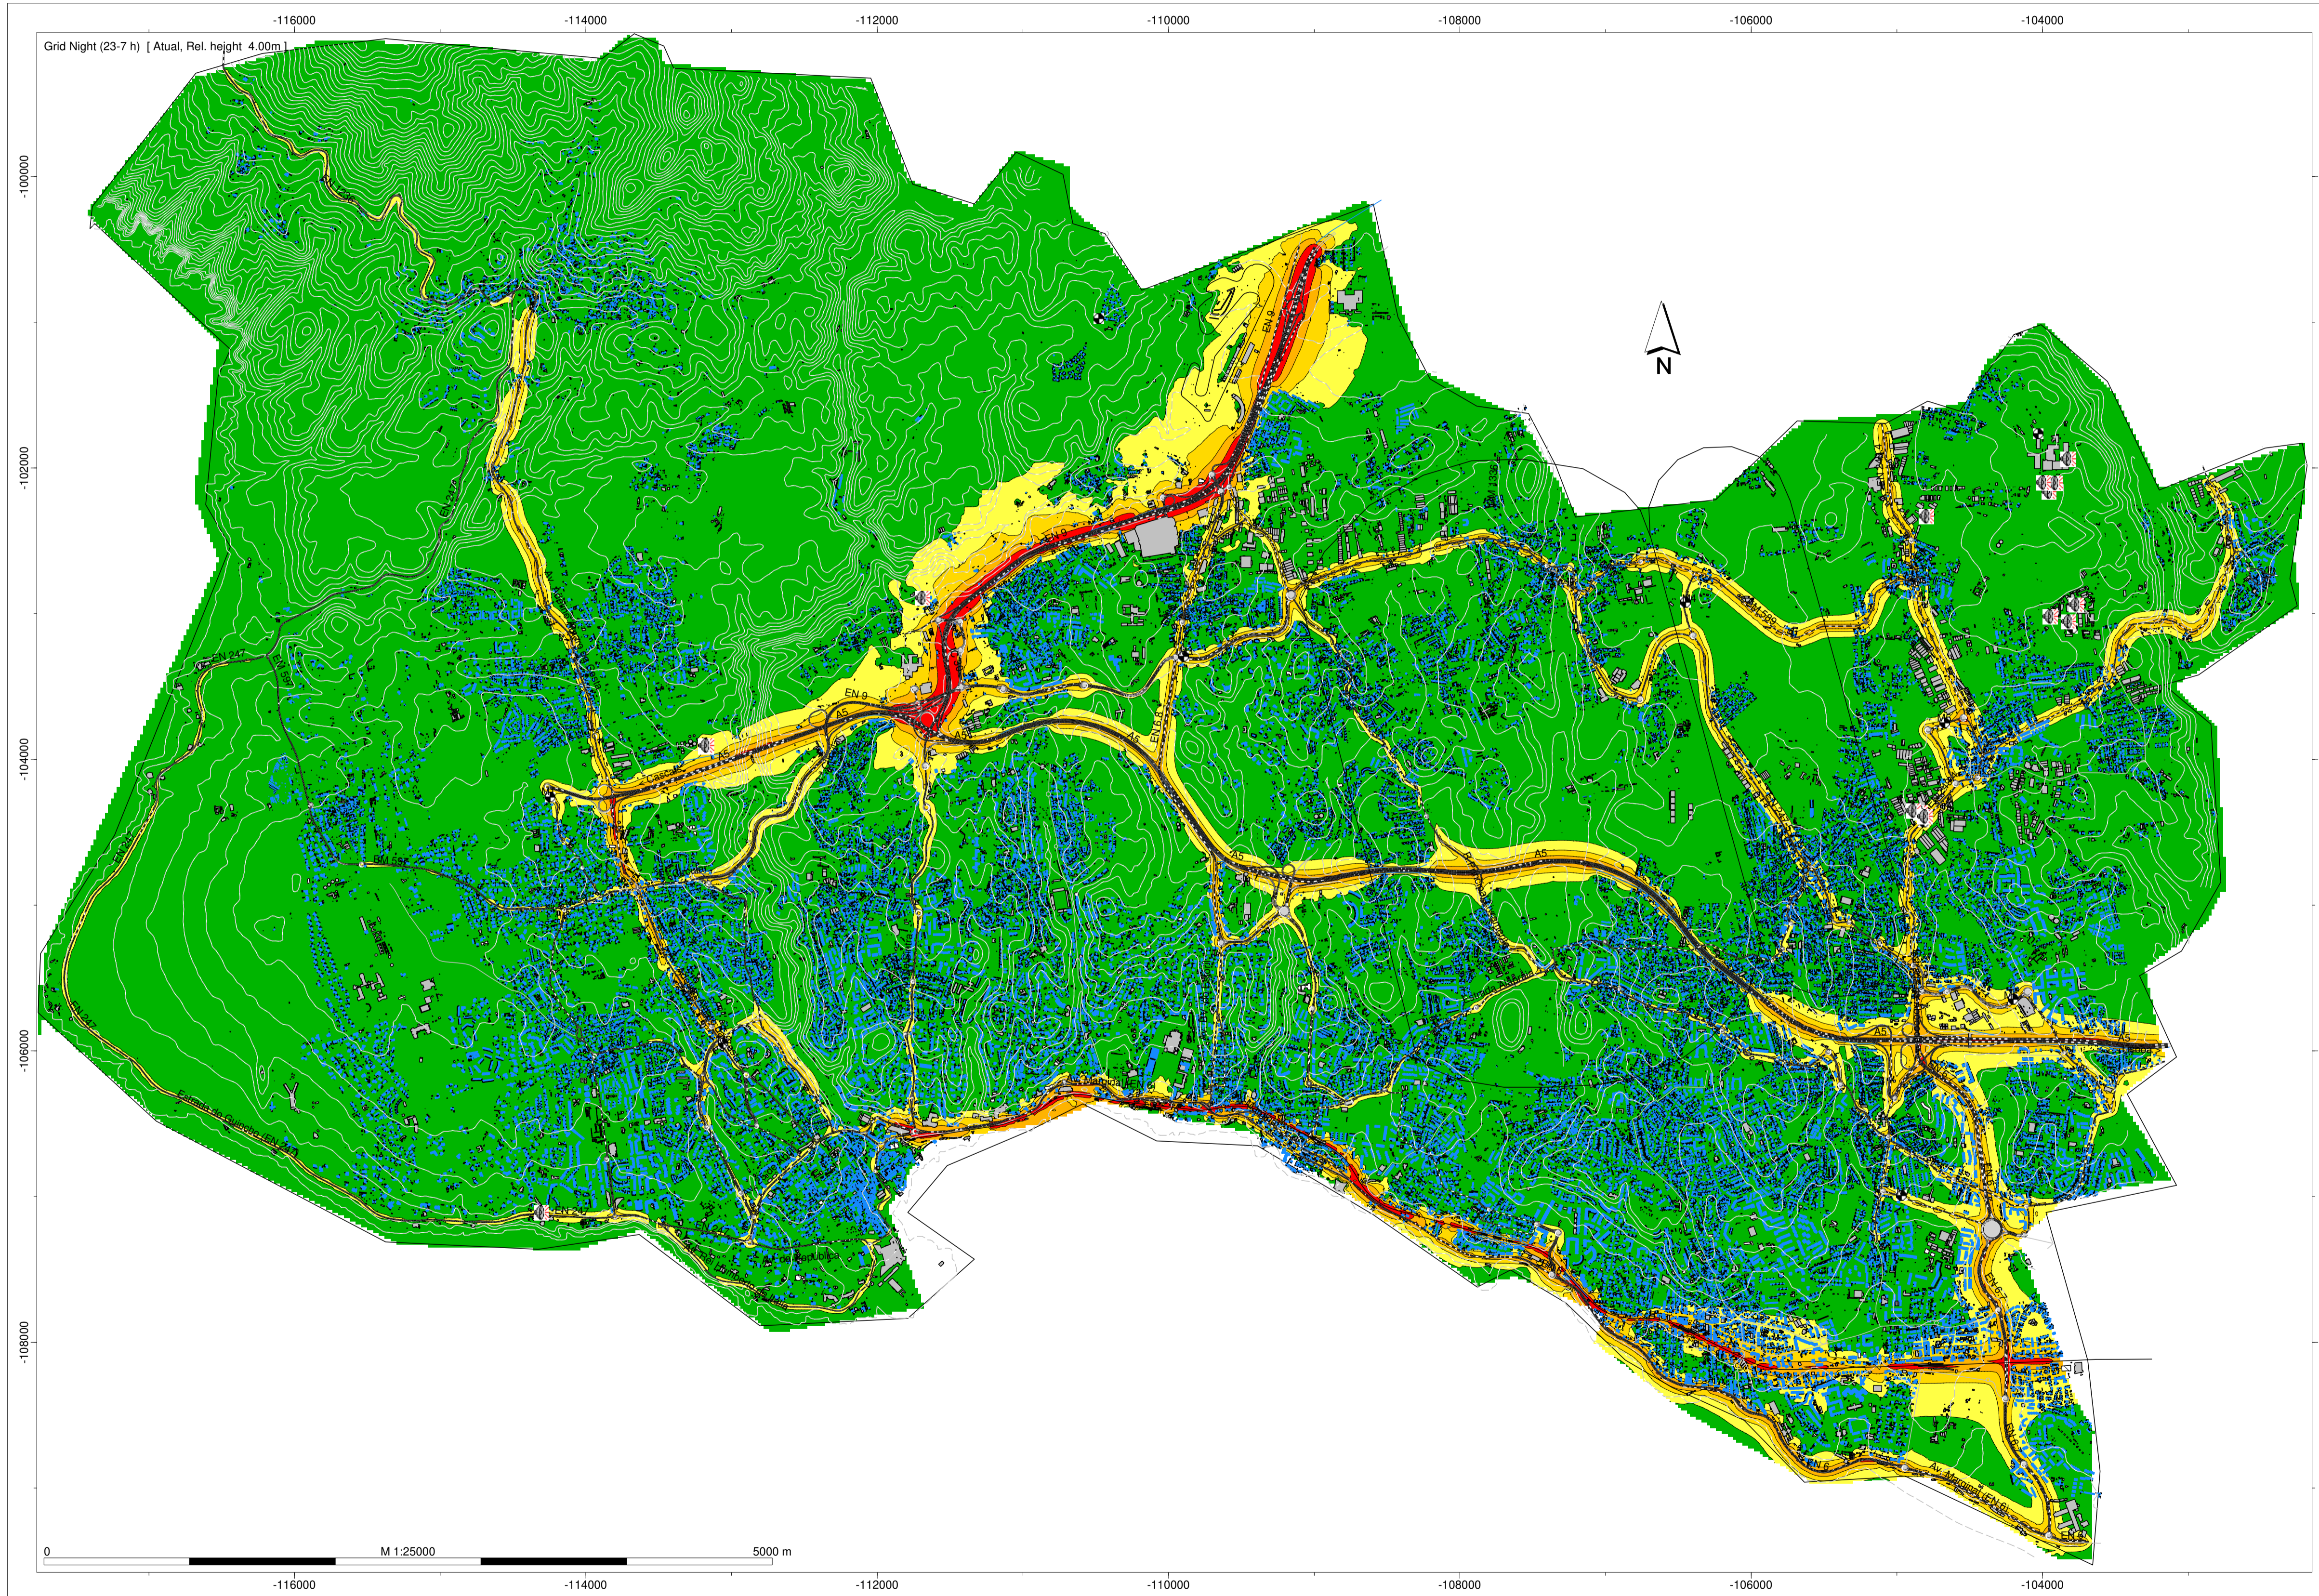

MAPA DE RÚIDO DO CONCELHO DE CASCAIS
Situação Actual 2019

Night (23-7 h)
Level
dB(A)

Legenda

- Edificado Habitado
- Edificado Não Habitado
- Edificado Em construção
- Rede Rodoviária
- Rede Ferroviária
- Fonte Sonora Pontual
- Fonte Sonora Linear

Câmara Municipal de Cascais
Mapa de Ruído do Concelho de Cascais
Situação Actual - Ano 2019
Cota de Cálculo: 4,0m
Indicador de ruído: Ln
Escala: 1/25.000
Normas de Cálculo: CNOSSOS
Figura nº 2 Abril 2020