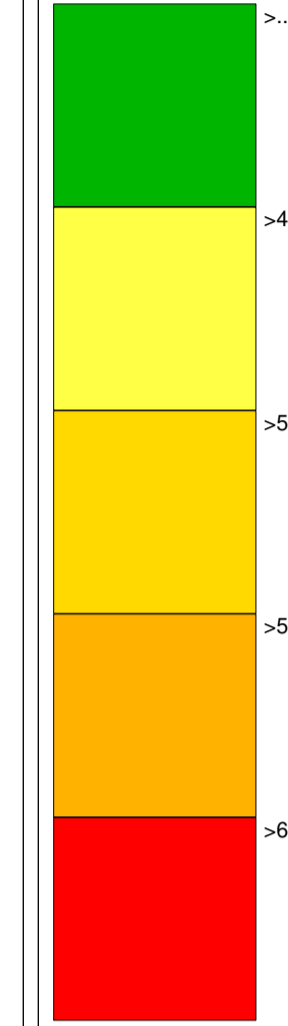

MAPA DE RÚIDO DO CONCELHO DE CASCAIS
Situação Actual 2019

Night (23-7 h)
Level
dB(A)

Legenda

- Edificado Habitado
- Edificado Não Habitado
- Edificado Em construção
- Rede Rodoviária
- Rede Ferroviária
- Fonte Sonora Pontual
- Fonte Sonora Linear

Câmara Municipal de Cascais
Mapa de Ruído do Concelho de Cascais
Situação Actual - Ano 2019
Cota de Cálculo: 4,0m
Indicador de ruído: Ln
Escala: 1/25.000
Normas de Cálculo: CNOSSOS
Figura nº 2 Abril 2020