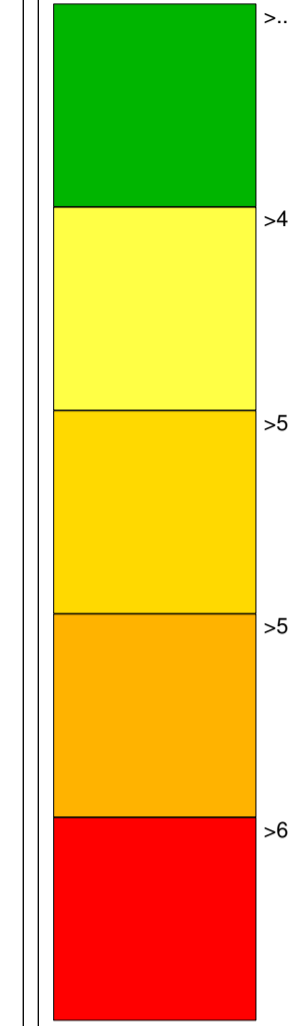

MAPA DE RÚIDO DO CONCELHO DE CASCAIS
Situação Futura PDM

Night (23-7 h)
Level
dB(A)

Legenda

- Edificado Habitado
- Edificado Não Habitado
- Edificado Em construção
- Rede Rodoviária
- Rede Ferroviária
- Fonte Sonora Pontual
- Fonte Sonora Linear
- Rede viária Proposta

Câmara Municipal de Cascais
Mapa de Ruído do Concelho de Cascais
Situação Futura - Proposta PDM
Cota de Cálculo: 4,0m
Indicador de ruído: Ln
Escala: 1/25.000
Normas de Cálculo: CNOSSOS
Figura nº 4 Abril 2020