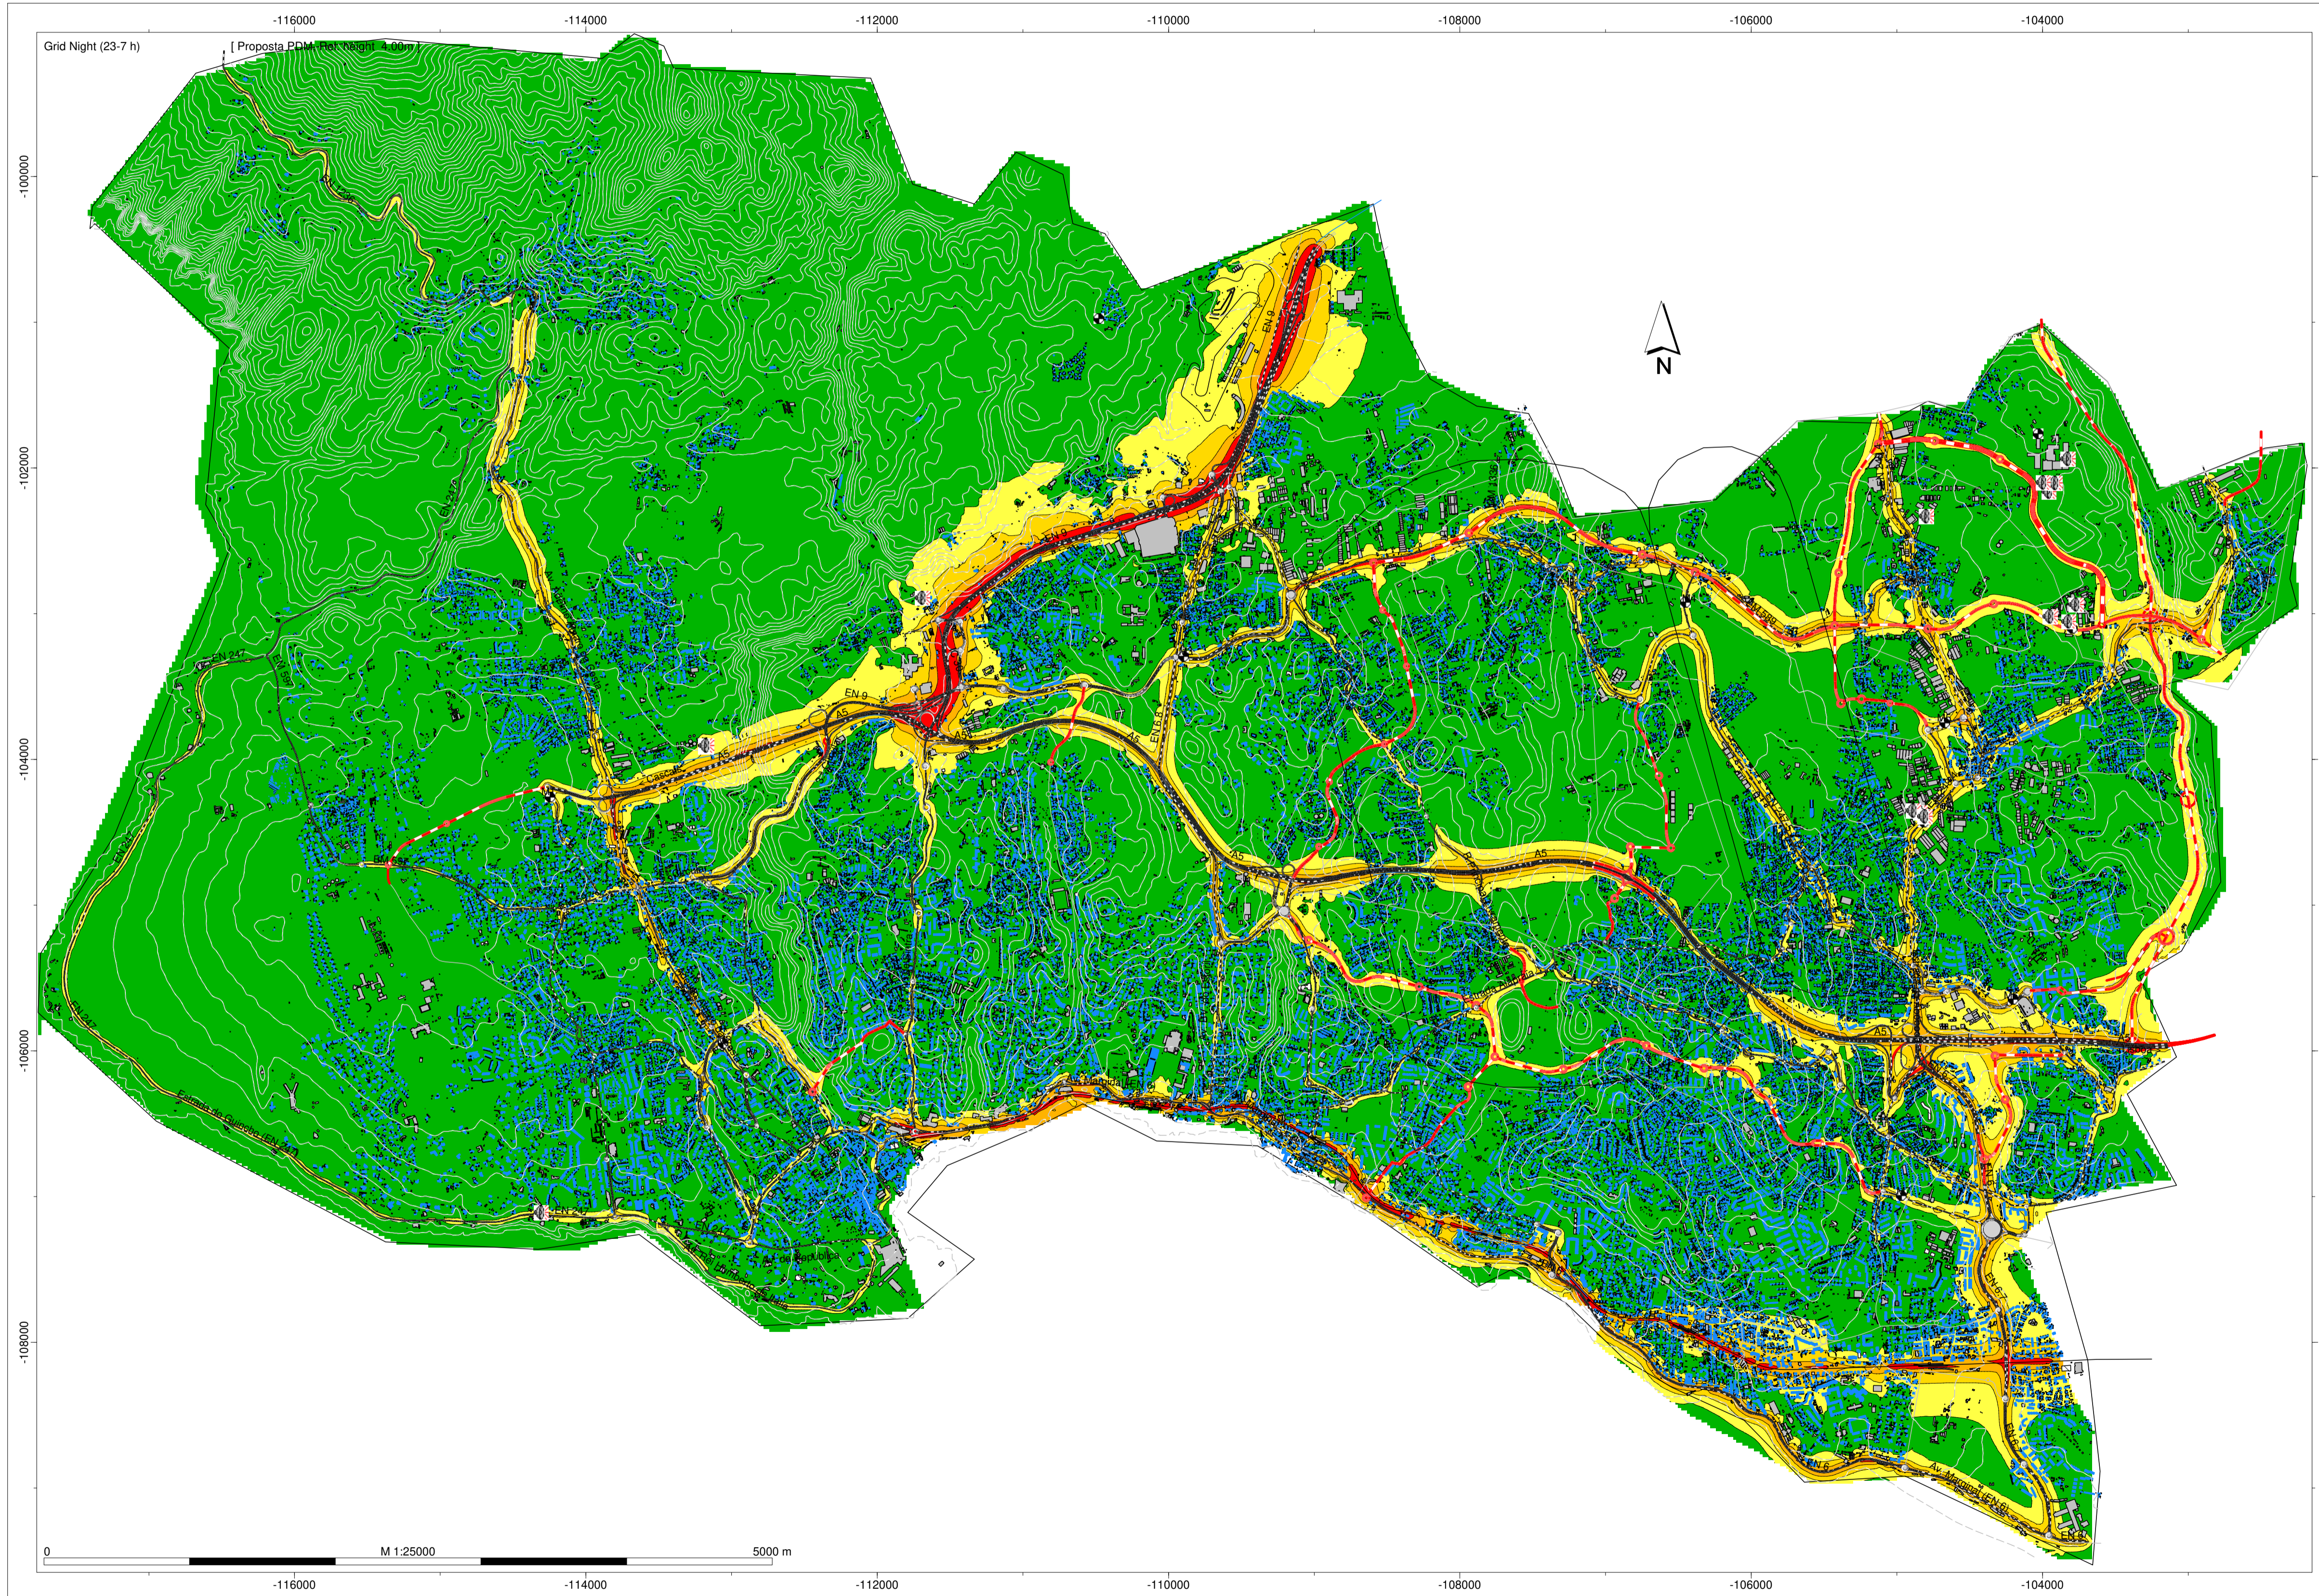

MAPA DE RÚIDO DO CONCELHO DE CASCAIS
Situação Futura PDM

Night (23-7 h)
Level
dB(A)

Legenda

- Edificado Habitado
- Edificado Não Habitado
- Edificado Em construção
- Rede Rodoviária
- Rede Ferroviária
- Fonte Sonora Pontual
- Fonte Sonora Linear
- Rede viária Proposta

Câmara Municipal de Cascais
Mapa de Ruído do Concelho de Cascais
Situação Futura - Proposta PDM
Cota de Cálculo: 4,0m
Indicador de ruído: Ln
Escala: 1/25.000
Normas de Cálculo: CNOSSOS
Figura nº 4 Abril 2020