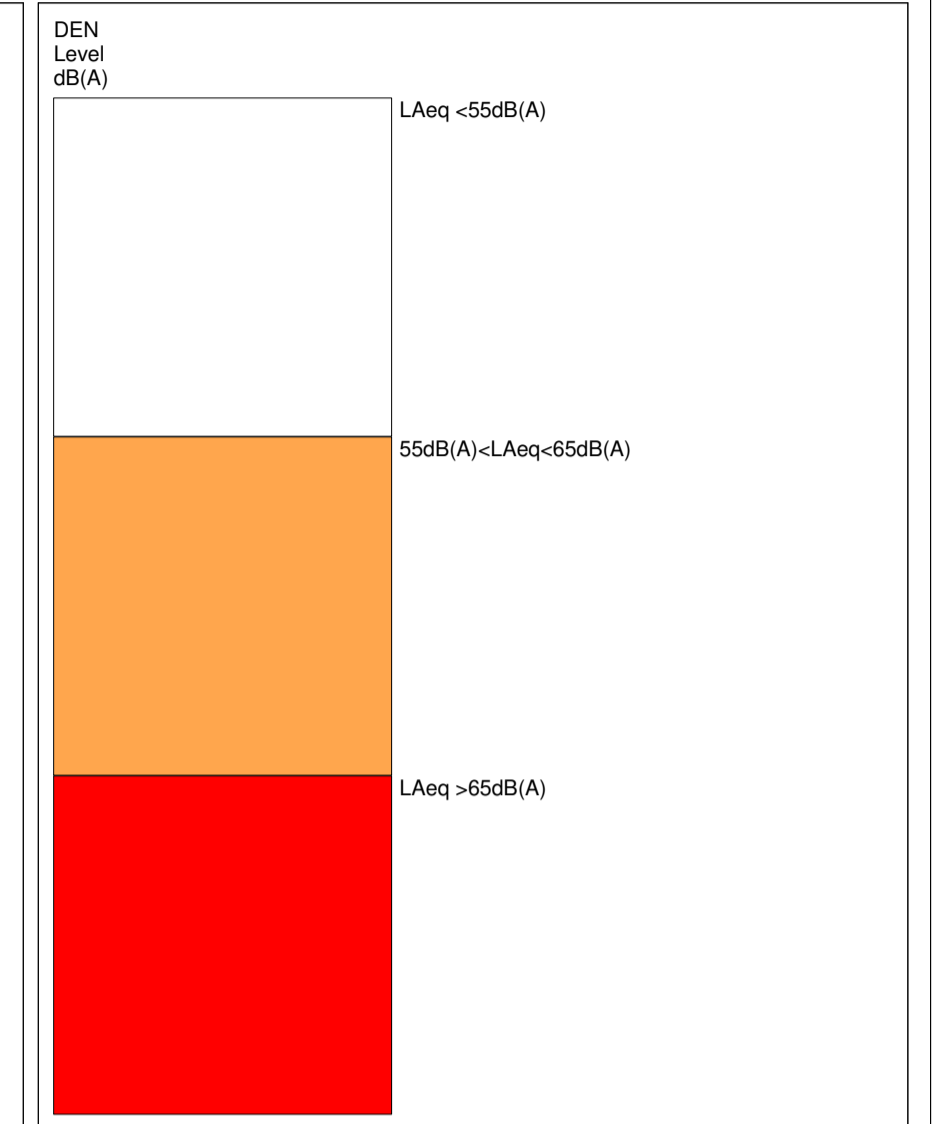

MAPA DE CONFLITO DO CONCELHO DE CASCAIS
Situação Actual 2019

- Legenda
- Edifício Habitado
 - Edifício Não Habitado
 - Edifício Em construção
 - Rede Rodoviária
 - Rede Ferroviária
 - Fonte Sonora Pontual
 - Fonte Sonora Linear
 - Zona Sensível

Câmara Municipal de Cascais
 Mapa de Conflito do Concelho de Cascais
 Situação Actual - Ano 2019
 Cota de Cálculo: 4,0m
 Indicador de ruído: Lden
 Escala: 1/25.000
 Normas de Cálculo: CNOSSOS
 Figura nº 5 Abril 2020