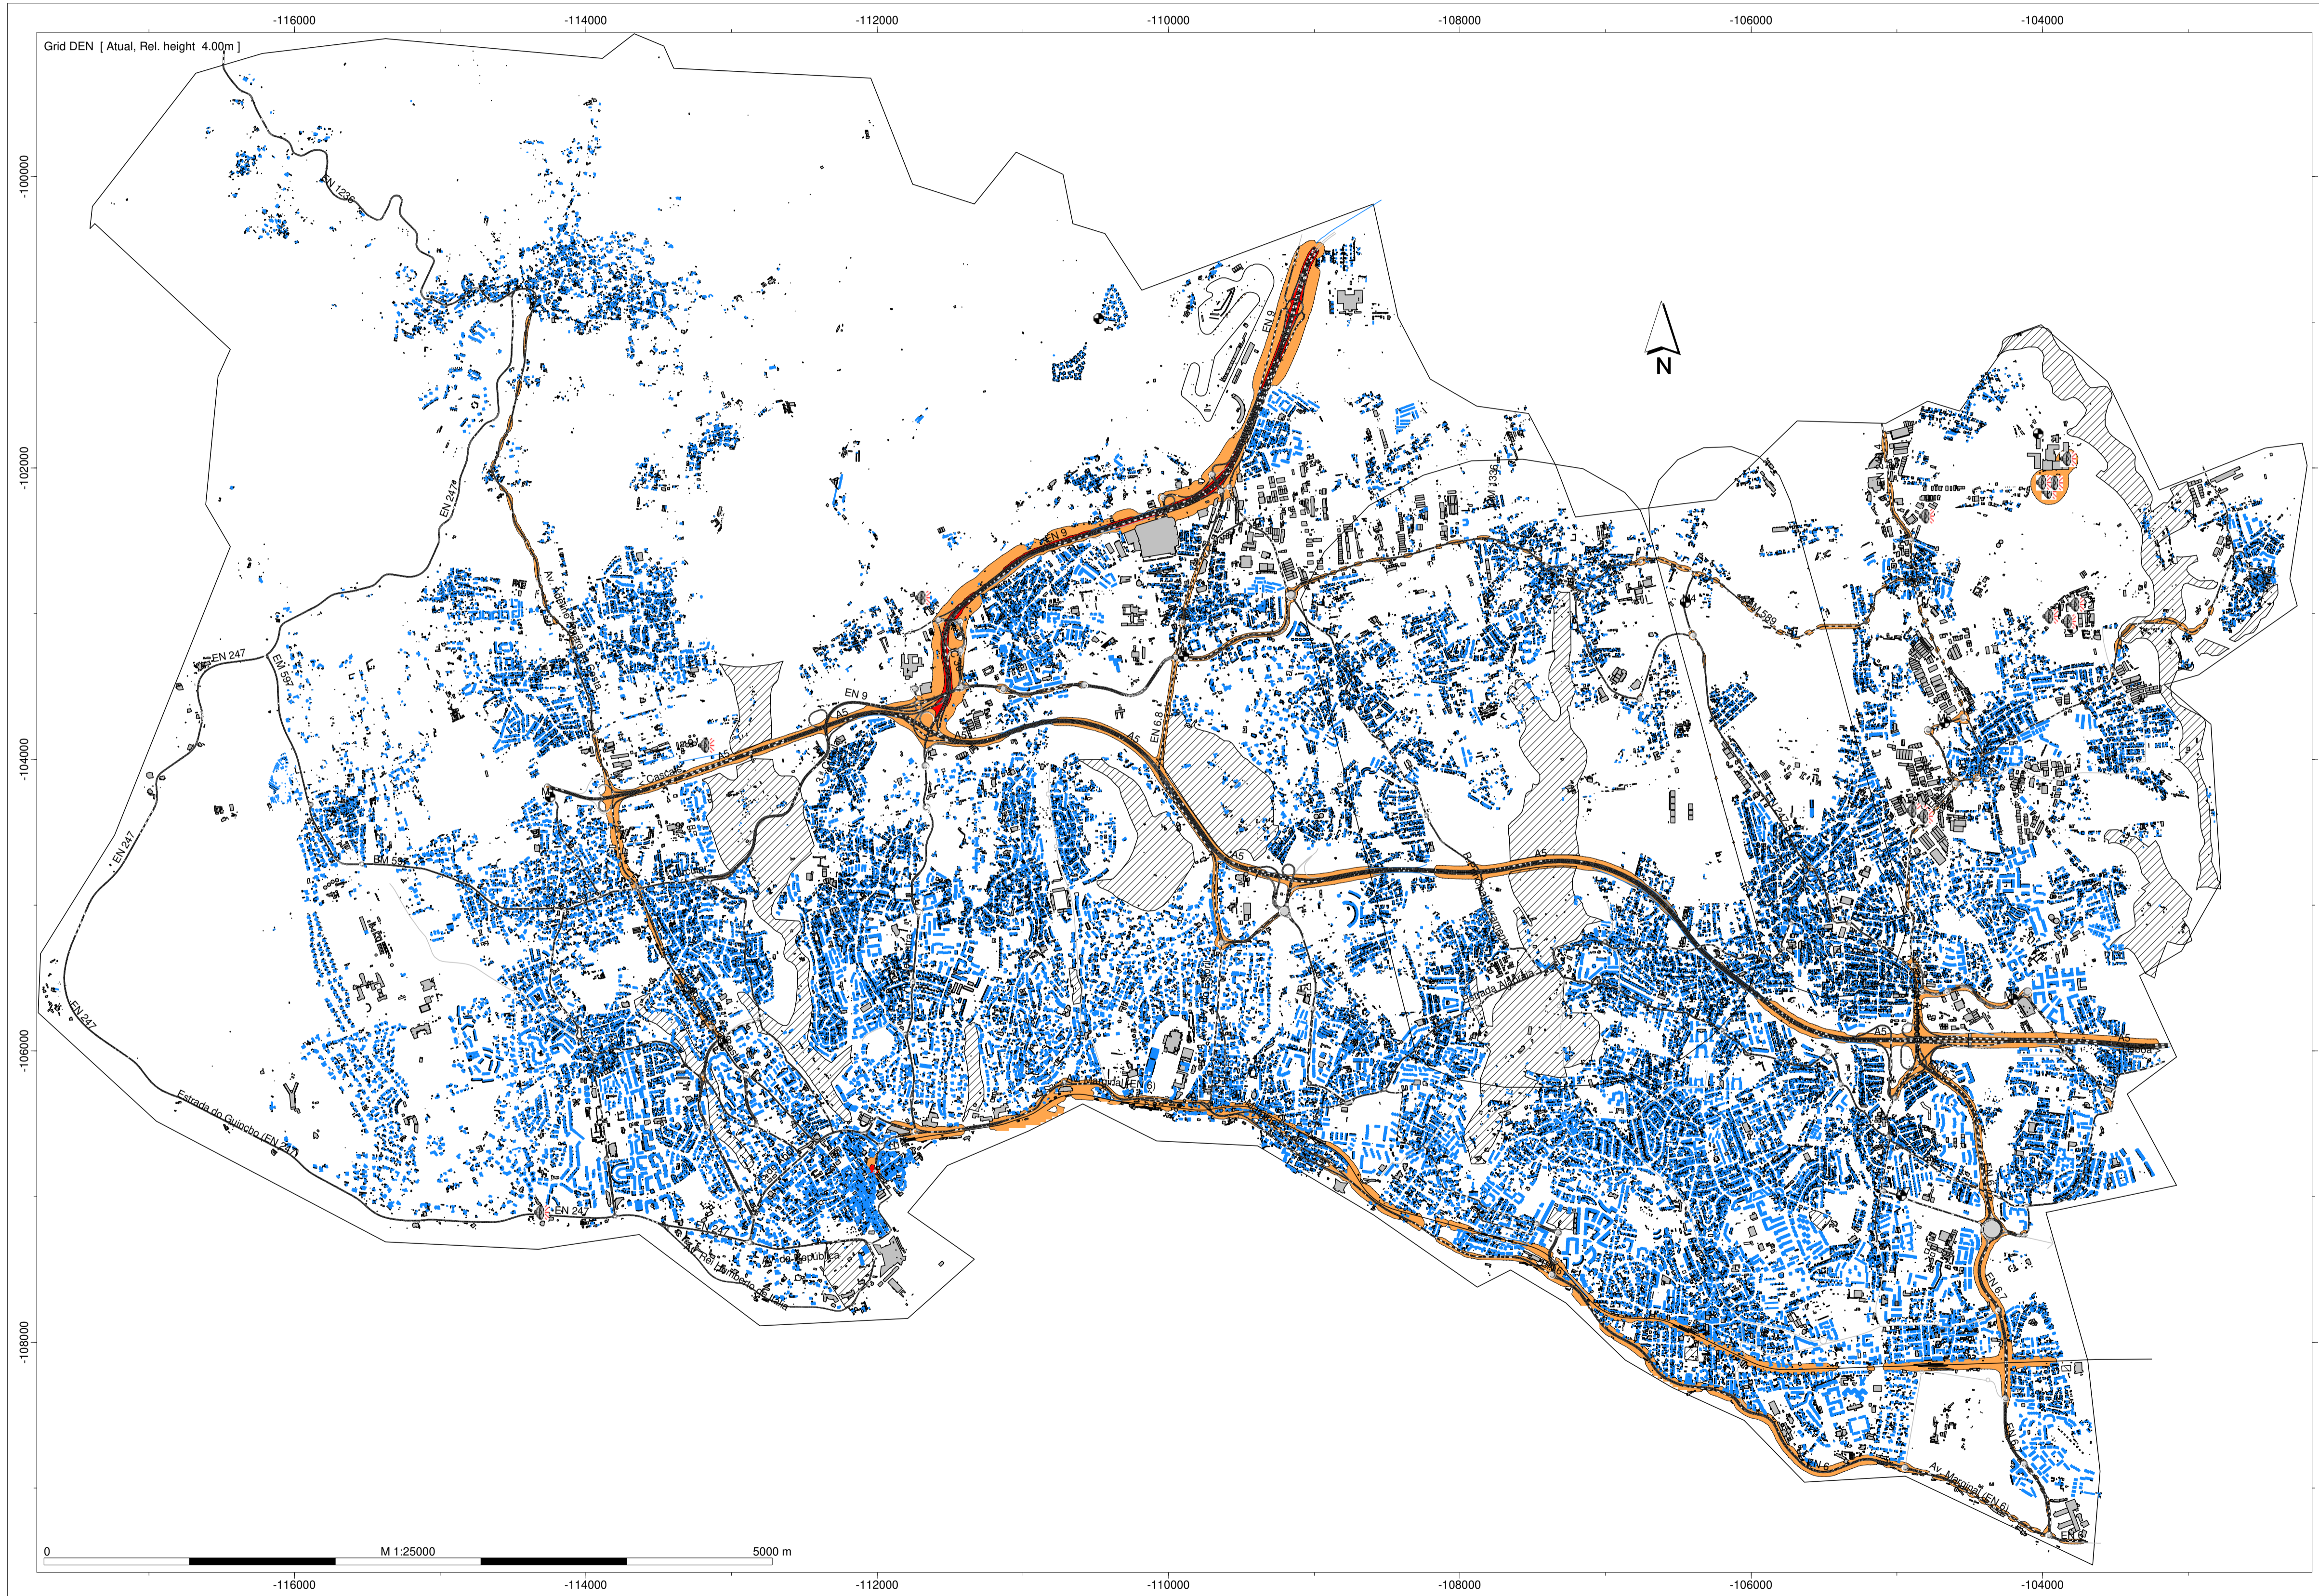

MAPA DE CONFLITO DO CONCELHO DE CASCAIS
Situação Actual 2019

- Legenda
- Edifício Habitado
 - Edifício Não Habitado
 - Edifício Em construção
 - Rede Rodoviária
 - Rede Ferroviária
 - Fonte Sonora Pontual
 - Fonte Sonora Linear
 - Zona Sensível

Câmara Municipal de Cascais
 Mapa de Conflito do Concelho de Cascais
 Situação Actual - Ano 2019
 Cota de Cálculo: 4,0m
 Indicador de ruído: Lden
 Escala: 1/25.000
 Normas de Cálculo: CNOSSOS
 Figura nº 5 Abril 2020