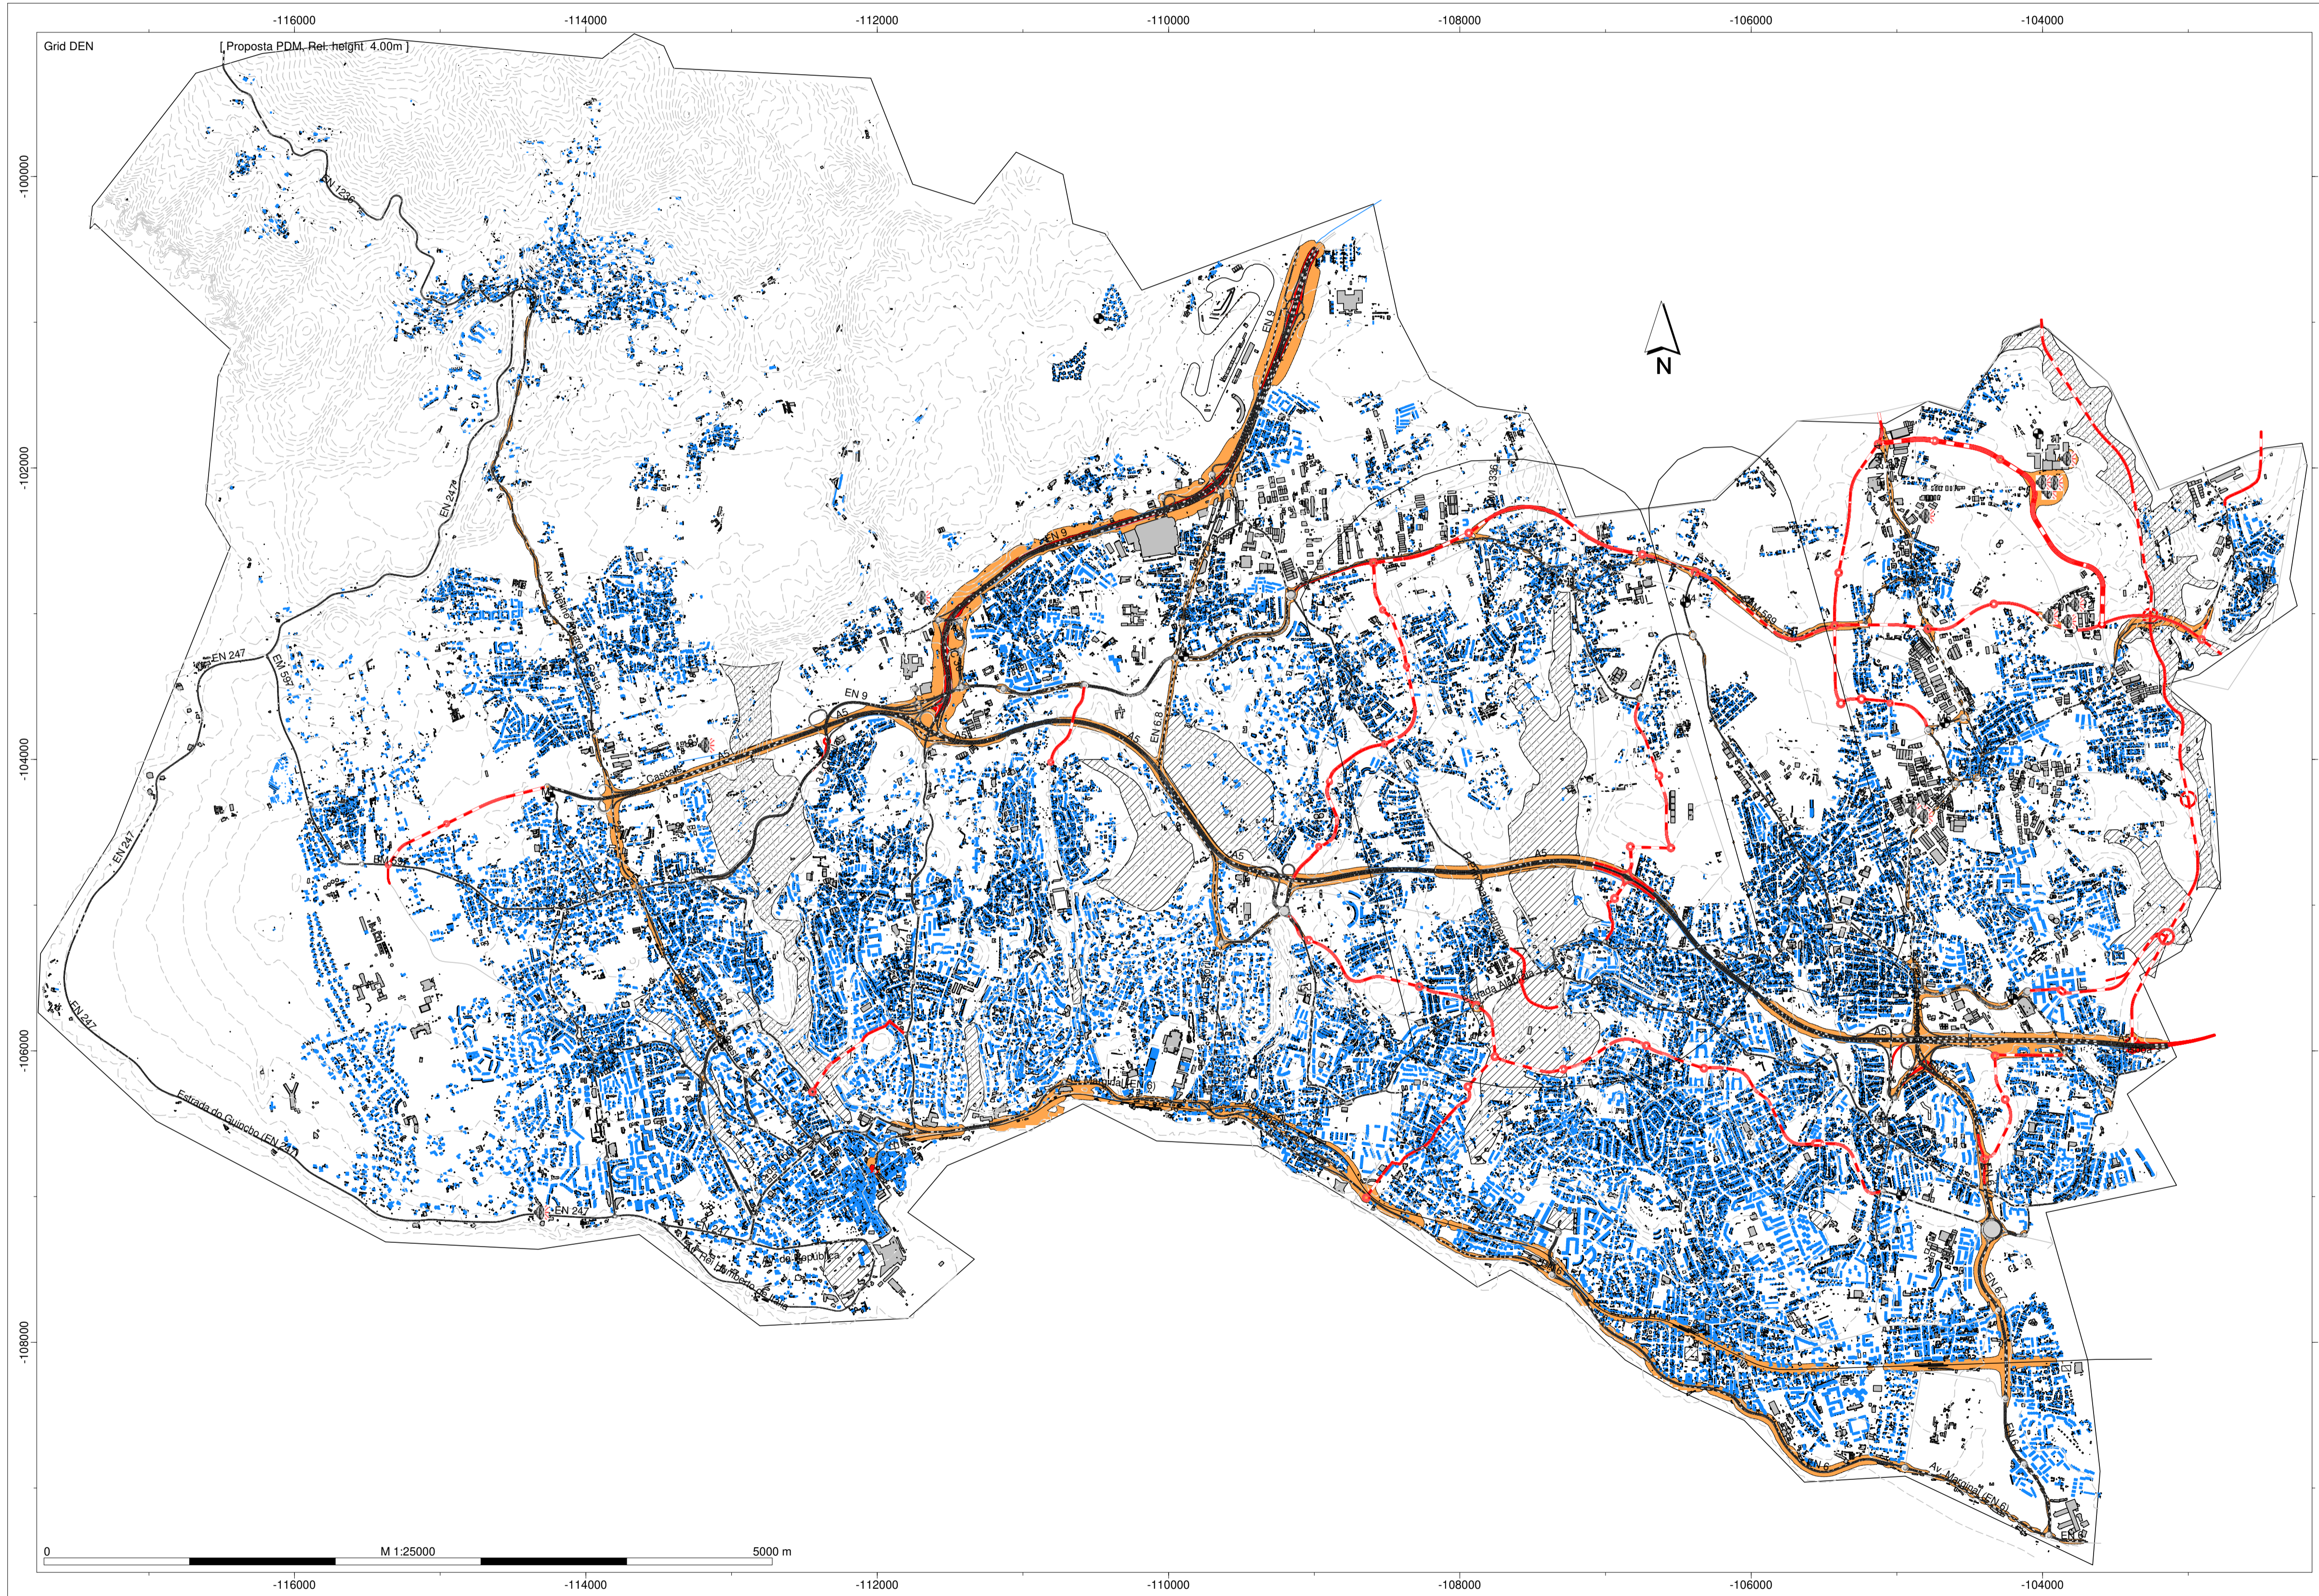

MAPA DE CONFLITO DO CONCELHO DE CASCAIS
Situação Futura PDM

- Legenda
- Edifício Habitado
 - Edifício Não Habitado
 - Edifício Em construção
 - Rede Rodoviária
 - Rede Ferroviária
 - Fonte Sonora Pontual
 - Fonte Sonora Linear
 - Rede viária Proposta
 - Zona Sensível

Câmara Municipal de Cascais
Mapa de Conflito do Concelho de Cascais
Situação Futura - Proposta PDM
Cota de Cálculo: 4,0m
Indicador de ruído: Lden
Escala: 1/25.000
Normas de Cálculo: CNOSSOS
Figura nº 7 Abril 2020