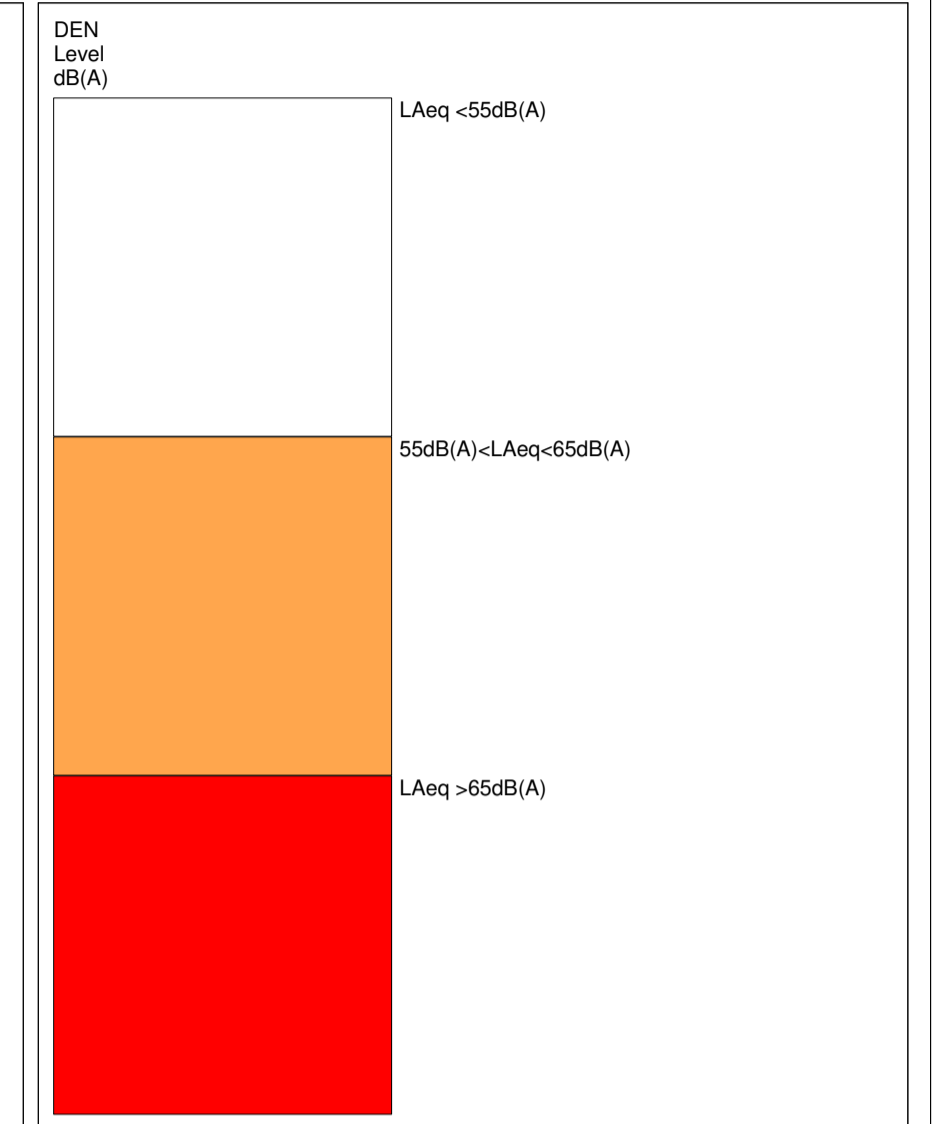

MAPA DE CONFLITO DO CONCELHO DE CASCAIS
Situação Futura PDM

- Legenda
- Edifício Habitado
 - Edifício Não Habitado
 - Edifício Em construção
 - Rede Rodoviária
 - Rede Ferroviária
 - Fonte Sonora Pontual
 - Fonte Sonora Linear
 - Rede viária Proposta
 - Zona Sensível

Câmara Municipal de Cascais
Mapa de Conflito do Concelho de Cascais
Situação Futura - Proposta PDM
Cota de Cálculo: 4,0m
Indicador de ruído: Lden
Escala: 1/25.000
Normas de Cálculo: CNOSSOS
Figura nº 7 Abril 2020