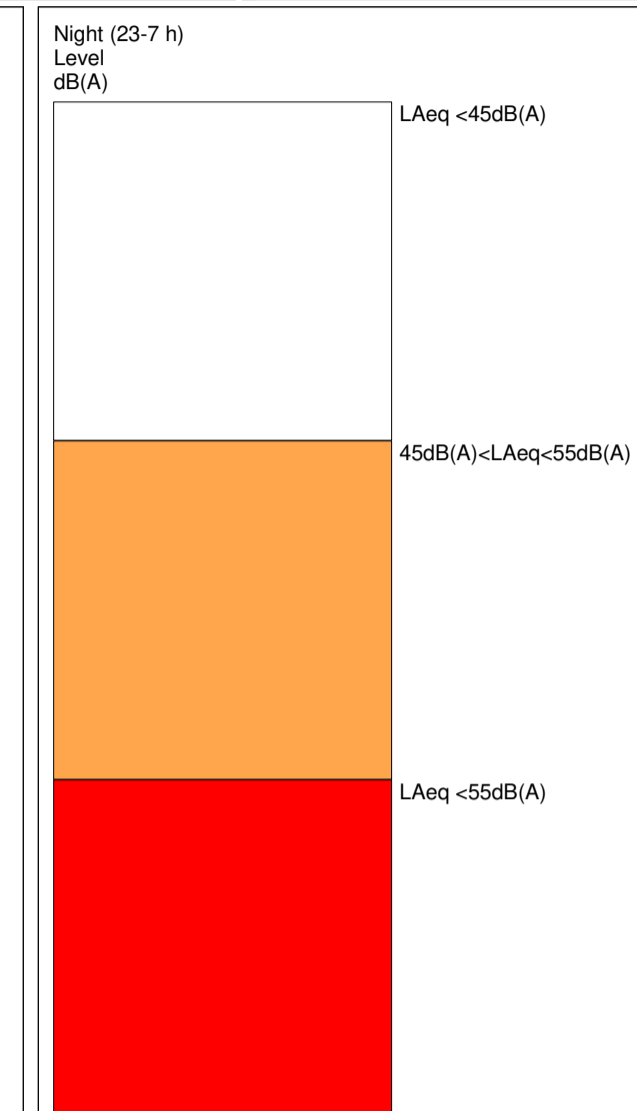

MAPA DE CONFLITO DO CONCELHO DE CASCAIS
Situação Futura PDM

- Legenda
- Edifício Habitado
 - Edifício Não Habitado
 - Edifício Em construção
 - Rede Rodoviária
 - Rede Ferroviária
 - Fonte Sonora Pontual
 - Fonte Sonora Linear
 - Rede viária Proposta
 - Zona Sensível

Câmara Municipal de Cascais
 Mapa de Conflito do Concelho de Cascais
 Situação Futura - Proposta PDM
 Cota de Cálculo: 4,0m
 Indicador de ruído: Ln
 Escala: 1/25.000
 Normas de Cálculo: CNOSSOS
 Figura nº 8 Abril 2020