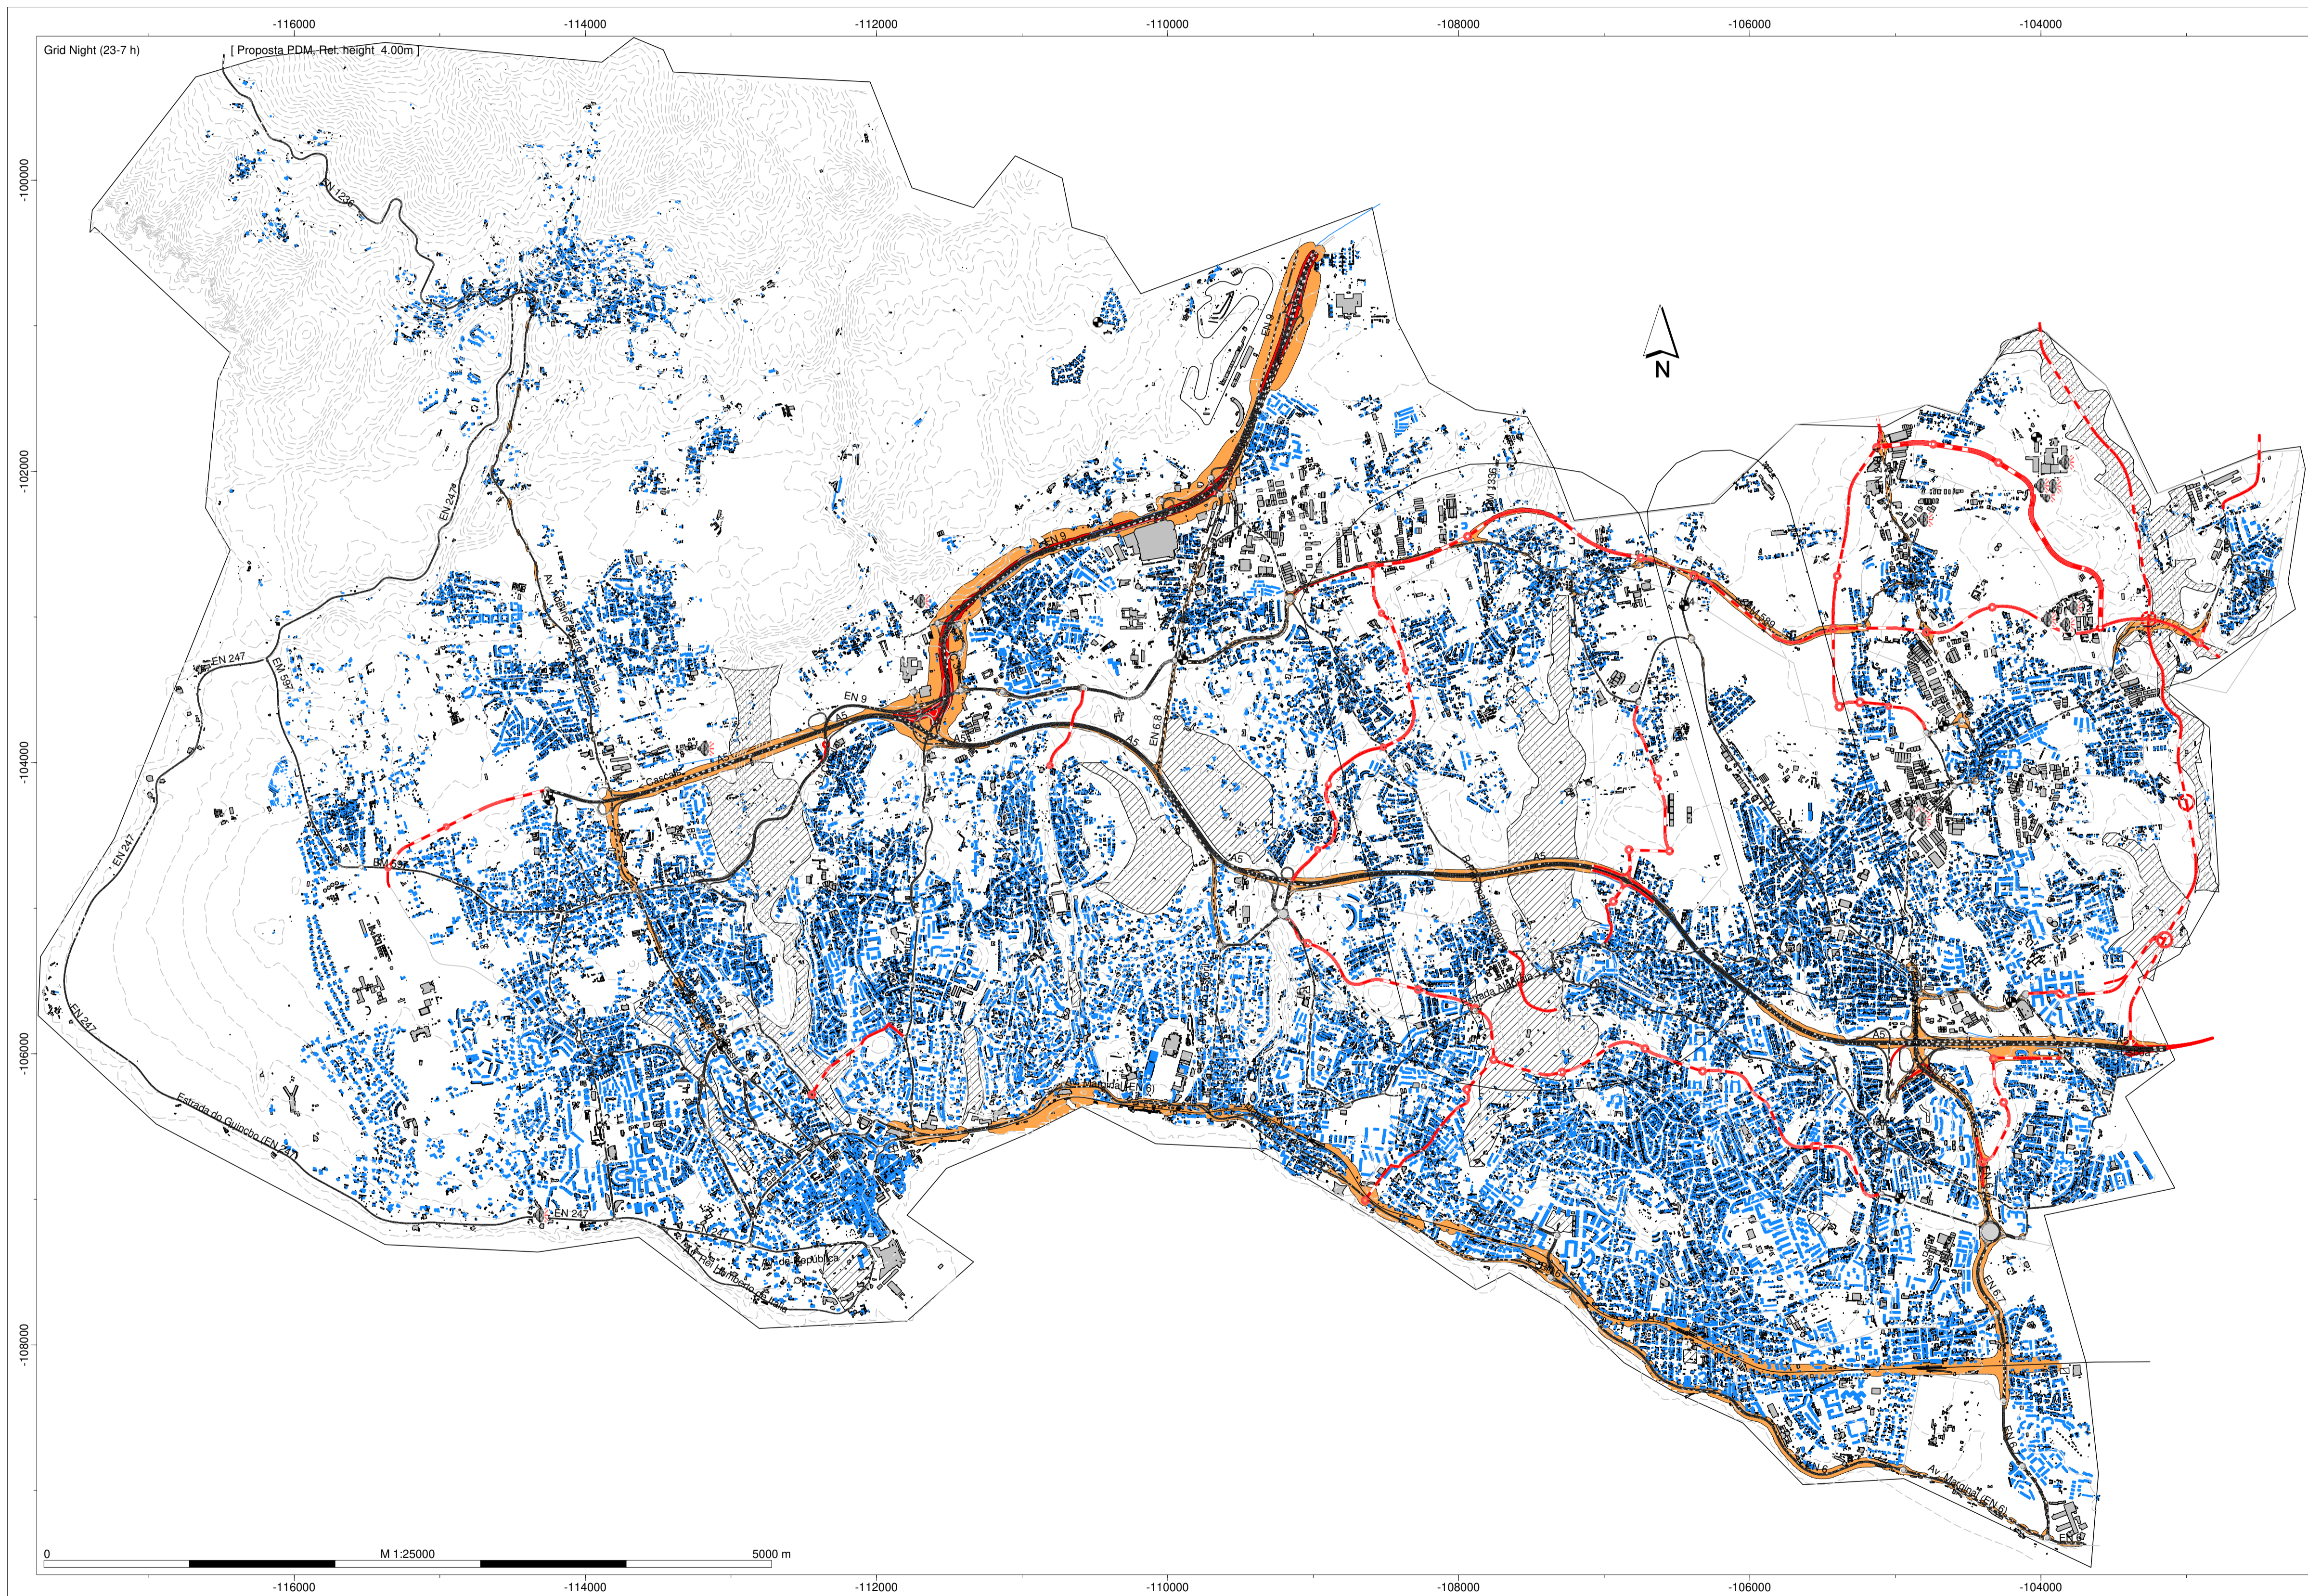

MAPA DE CONFLITO DO CONCELHO DE CASCAIS
Situação Futura PDM

- Legenda
- Edifício Habitado
 - Edifício Não Habitado
 - Edifício Em construção
 - Rede Rodoviária
 - Rede Ferroviária
 - Fonte Sonora Pontual
 - Fonte Sonora Linear
 - Rede viária Proposta
 - Zona Sensível

Câmara Municipal de Cascais
 Mapa de Conflito do Concelho de Cascais
 Situação Futura - Proposta PDM
 Cota de Cálculo: 4,0m
 Indicador de ruído: Ln
 Escala: 1/25.000
 Normas de Cálculo: CNOSSOS
 Figura nº 8 Abril 2020