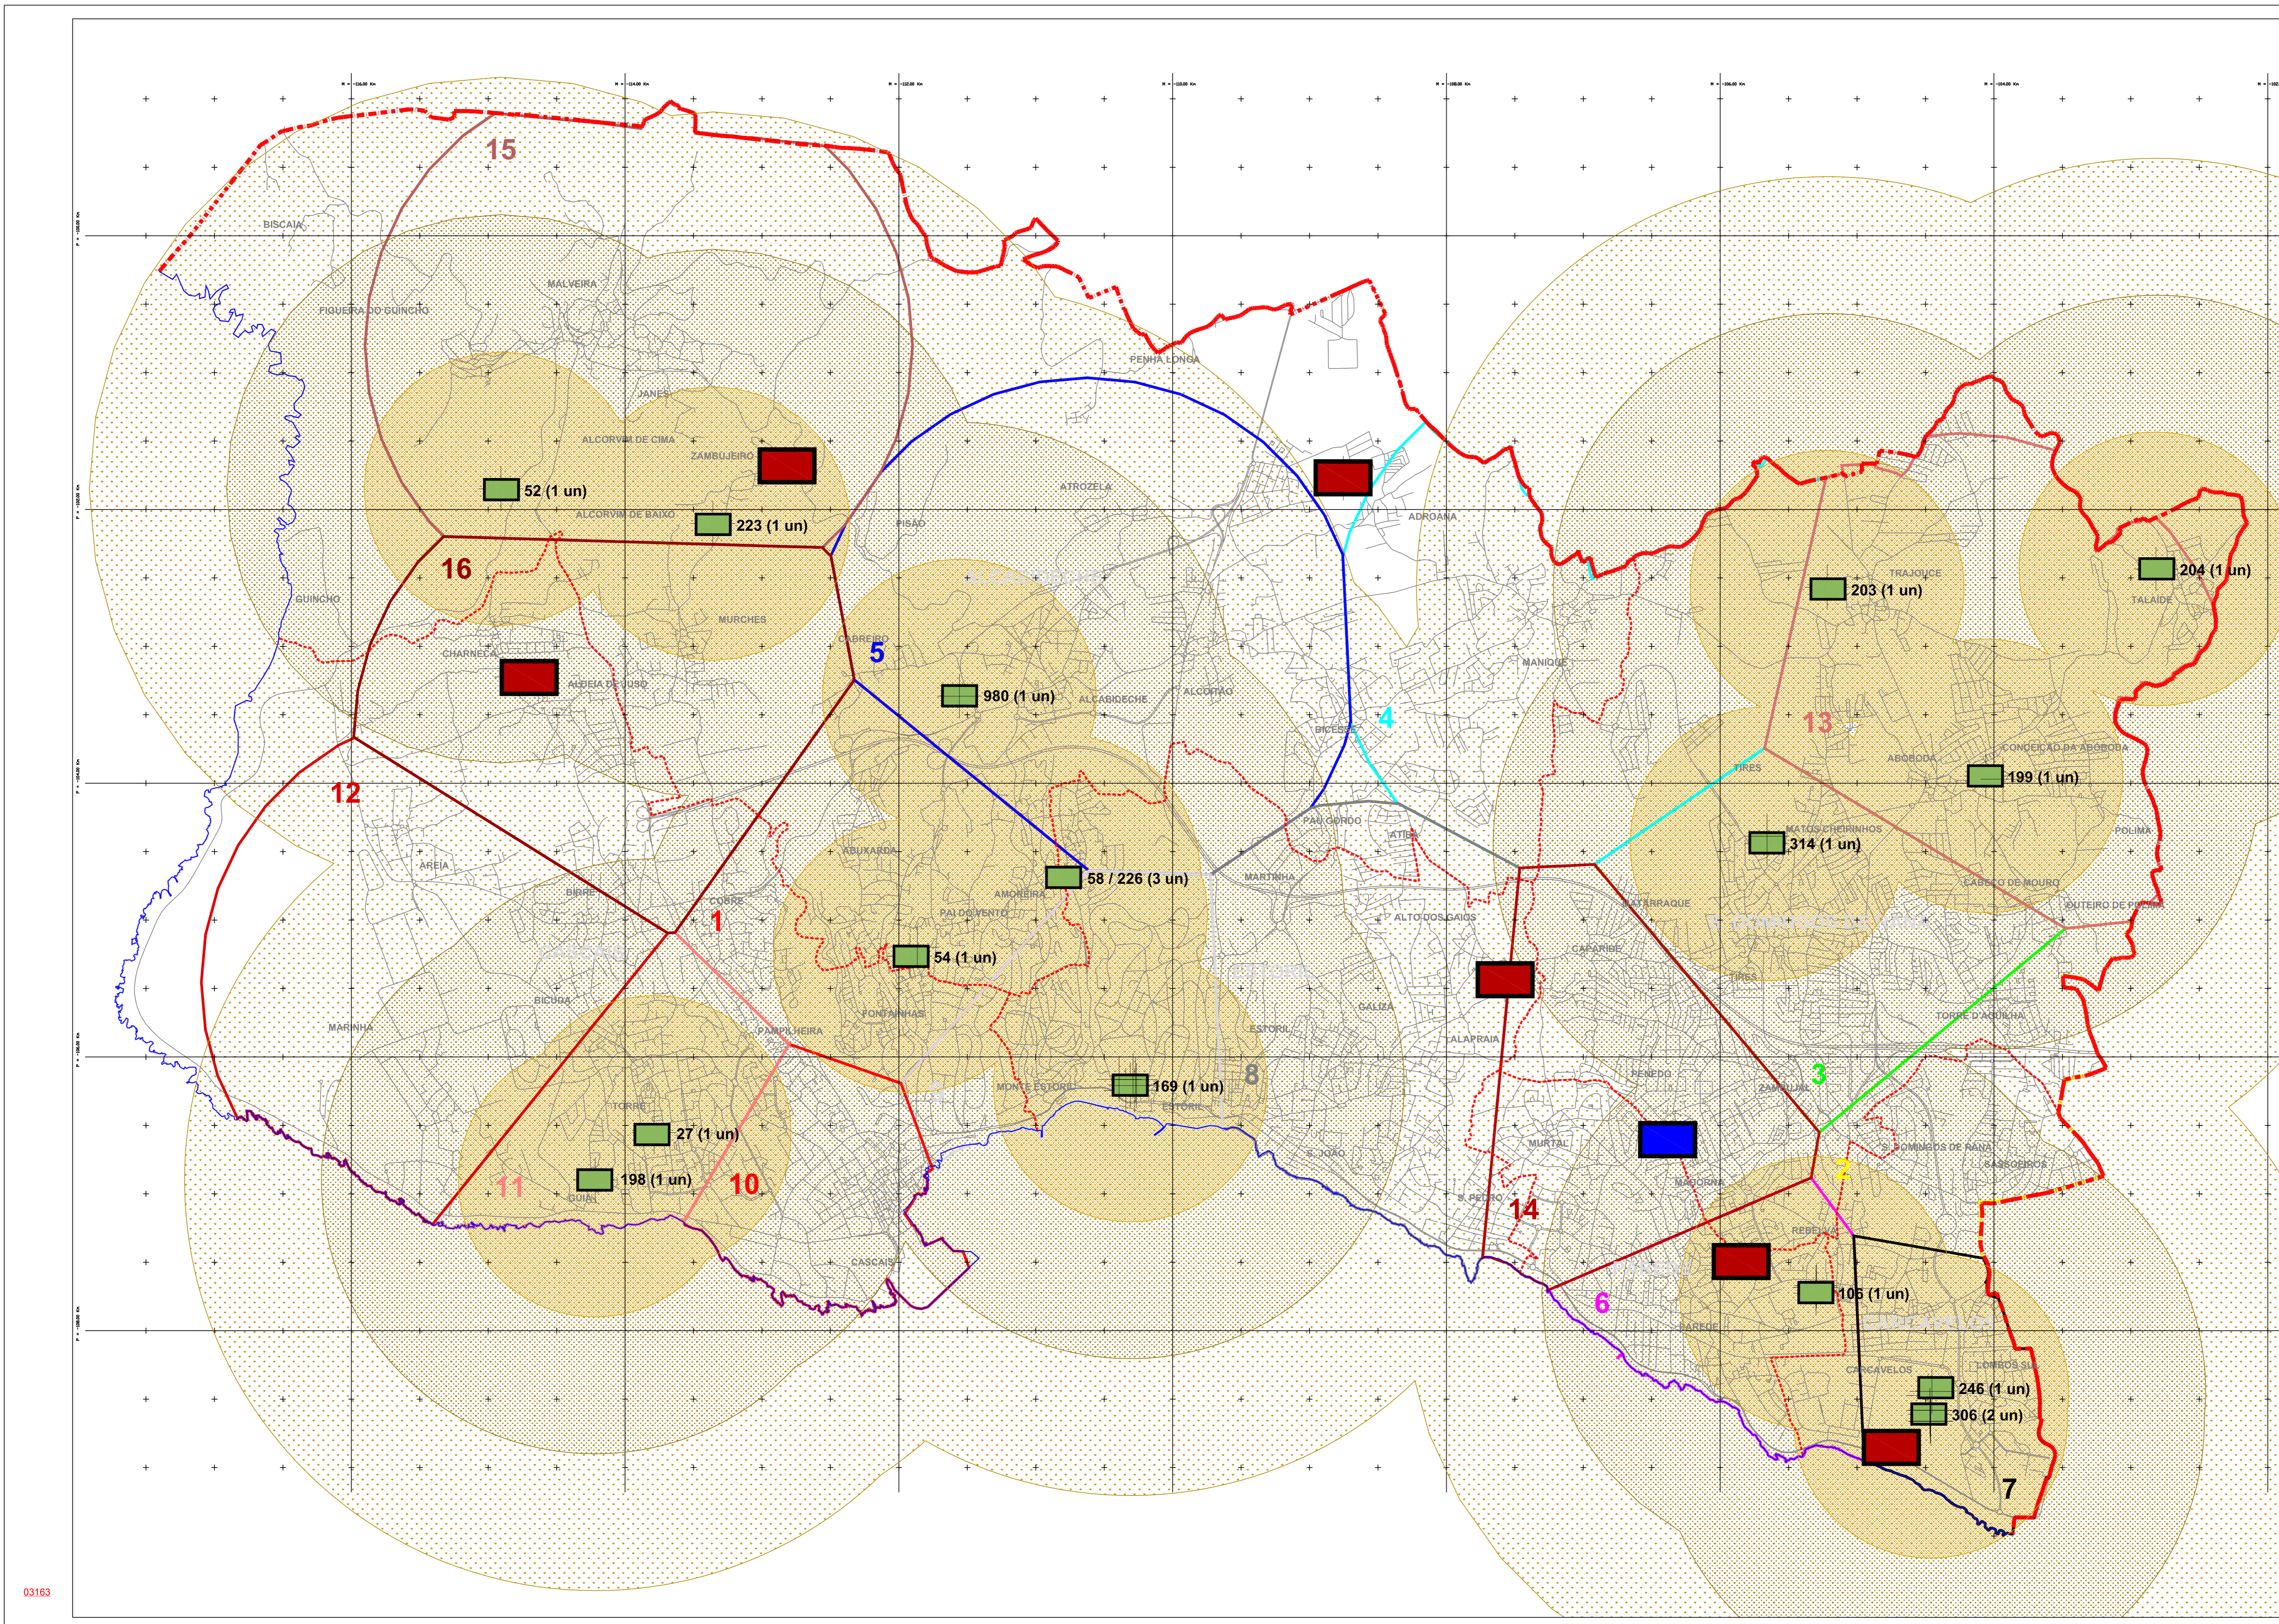

ID	ENTIDADE	NIVEL
27	Associação Familiar e Desportiva da Torre	1
52	Grupo Desportivo Malveira da Serra	1
54	Grupo Desportivo e Recreativo das Fontainhas	1
58	Fundação Fausto Figueiredo	1
106	Colégio Maristas de Carcavelos	1
169	Esc. Téc. Liceal Sallesiana de St.º António	1
198	Grupo Dramático e Sportivo de Cascais	2
199	Grupo Instrução Musical e Desportivo da Abóboda	1
203	Grupo Musical e Desportivo 9 de Abril	2
204	Grupo Solidariedade Musical e Desportiva	1
223	Grupo Desportivo do Zambujeiro	1
246	Grupo Sportivo de Carcavelos	1
306	St. Julian's School	1
314	União Recreativa e Desportiva de Tires	2
980	Decathlon	2

- Legenda Geral:
- - - Limite do Concelho
 - - - Limite das Freguesias
 - Linha de Costa
- Legenda Específica:
- ID (un) - Grandes Campos de Jogos Formativos - Existentes
 - ID (un) - Grandes Campos de Jogos Formativos - Propostos
 - ID (un) - Grandes Campos de Jogos Formativos - Sugeridos
 - - Área de Influência R=1000 m
 - - Área de Influência R=2000 m
 - - Área de Influência R=3000 m
 - ⬡ nº - Território Desportivo

Sistema de projeção Gauss-Kruger, elipsóide internacional Hayford-Gauss / Datum 73 / origem no ponto central (Merão)

Cascais
Câmara Municipal

DPE
Departamento de Planeamento e Equipamentos

DPIE
Div. Planeamento Infra-Estruturas, Equipamentos e Mobilidade

Fase:
Projecto Base

Versão:
V2_10

Escala:
1/20.000

Data:
Mar. 2010

Folha IV:
0.2.3