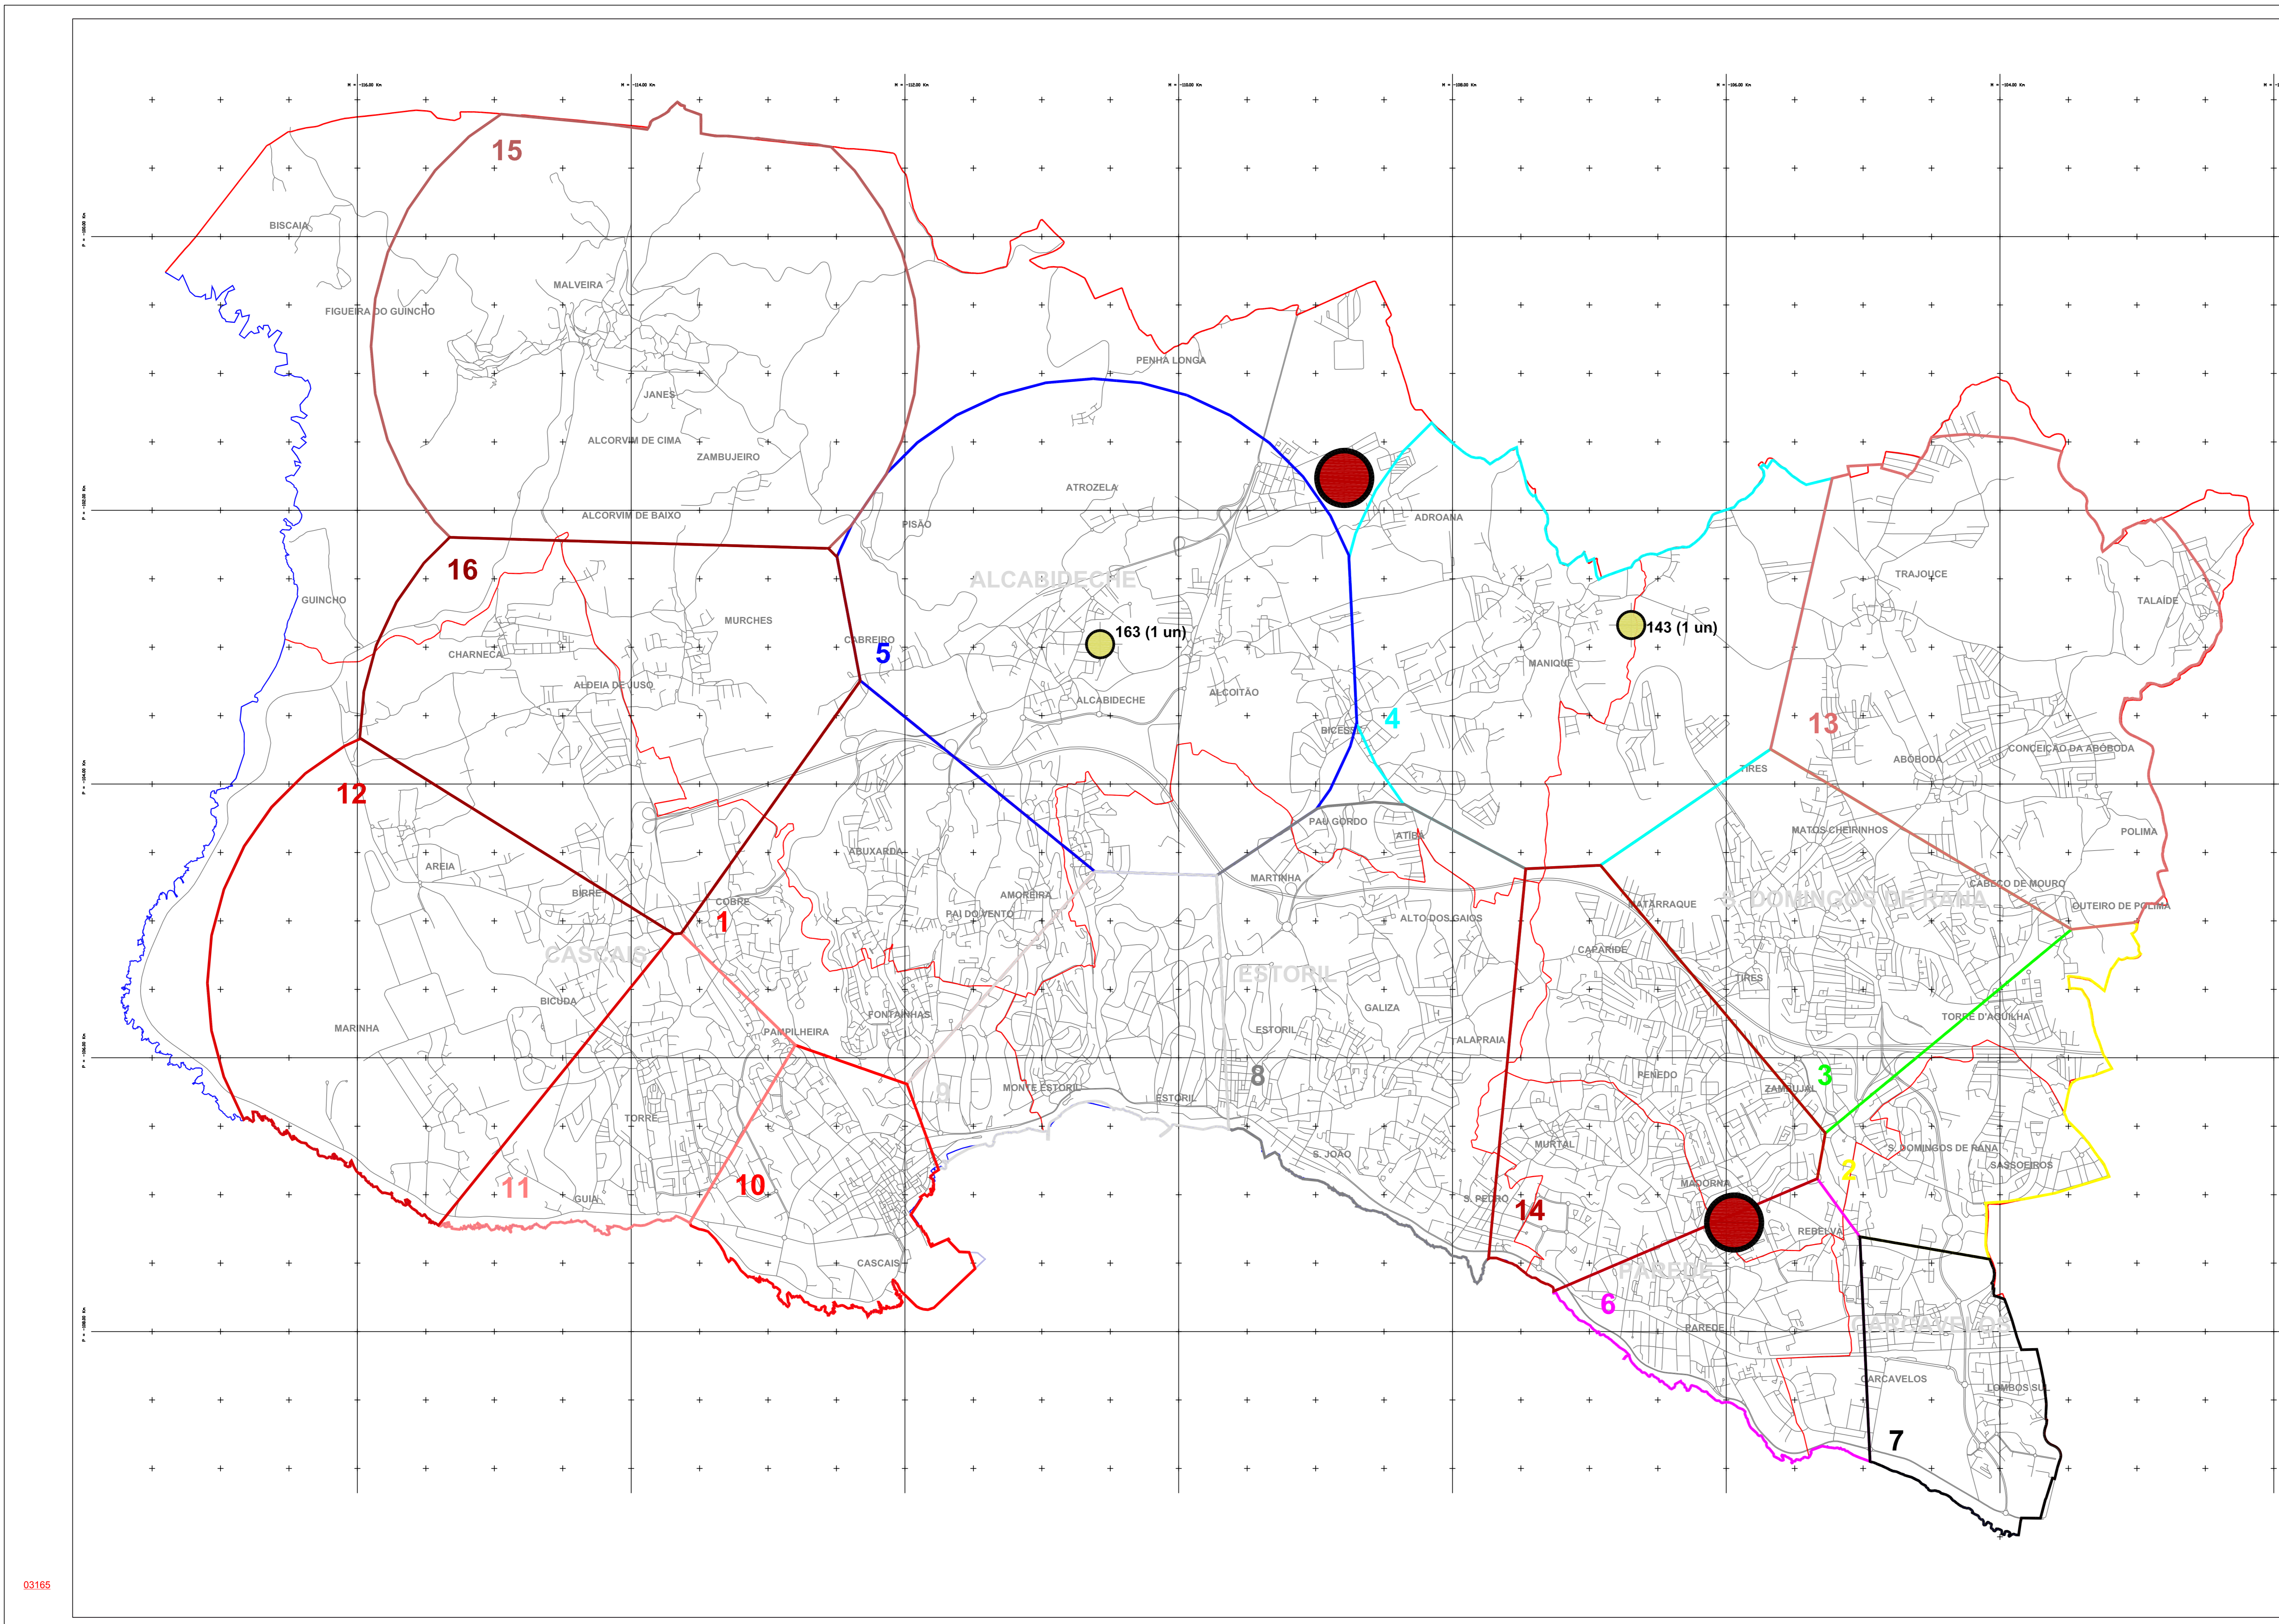

ID	INSTALAÇÕES	CARÁCTER
143	Escola Salesiana de Manique	Pista de Atletismo
163	Escola IBN Mucana	Pista de Atletismo

Legenda Geral:

- - - Limite do Concelho
- - - Limite das Freguesias
- - - Linha de Costa

Legenda Específica:

- ID (un) - Pista de Atletismo - Existentes
- ID (un) - Pista de Atletismo - Propostas
- n° - Território Desportivo

Sistema de projeção Gauss-Kruger, elipsóide internacional Hayford-Gauss / Datum 73 / origem no ponto central (Meriz)

Assunto:
Carta de Desporto do Concelho de Cascais

Local:
Câmara Municipal de Cascais, 7015

Concelho:
CASCAIS

PISTAS DE ATLETISMO - SÍNTESE

Fase:
Projecto Base

Versão:
V2_10

Escala:
1/20000

Data:
Mar. 2010