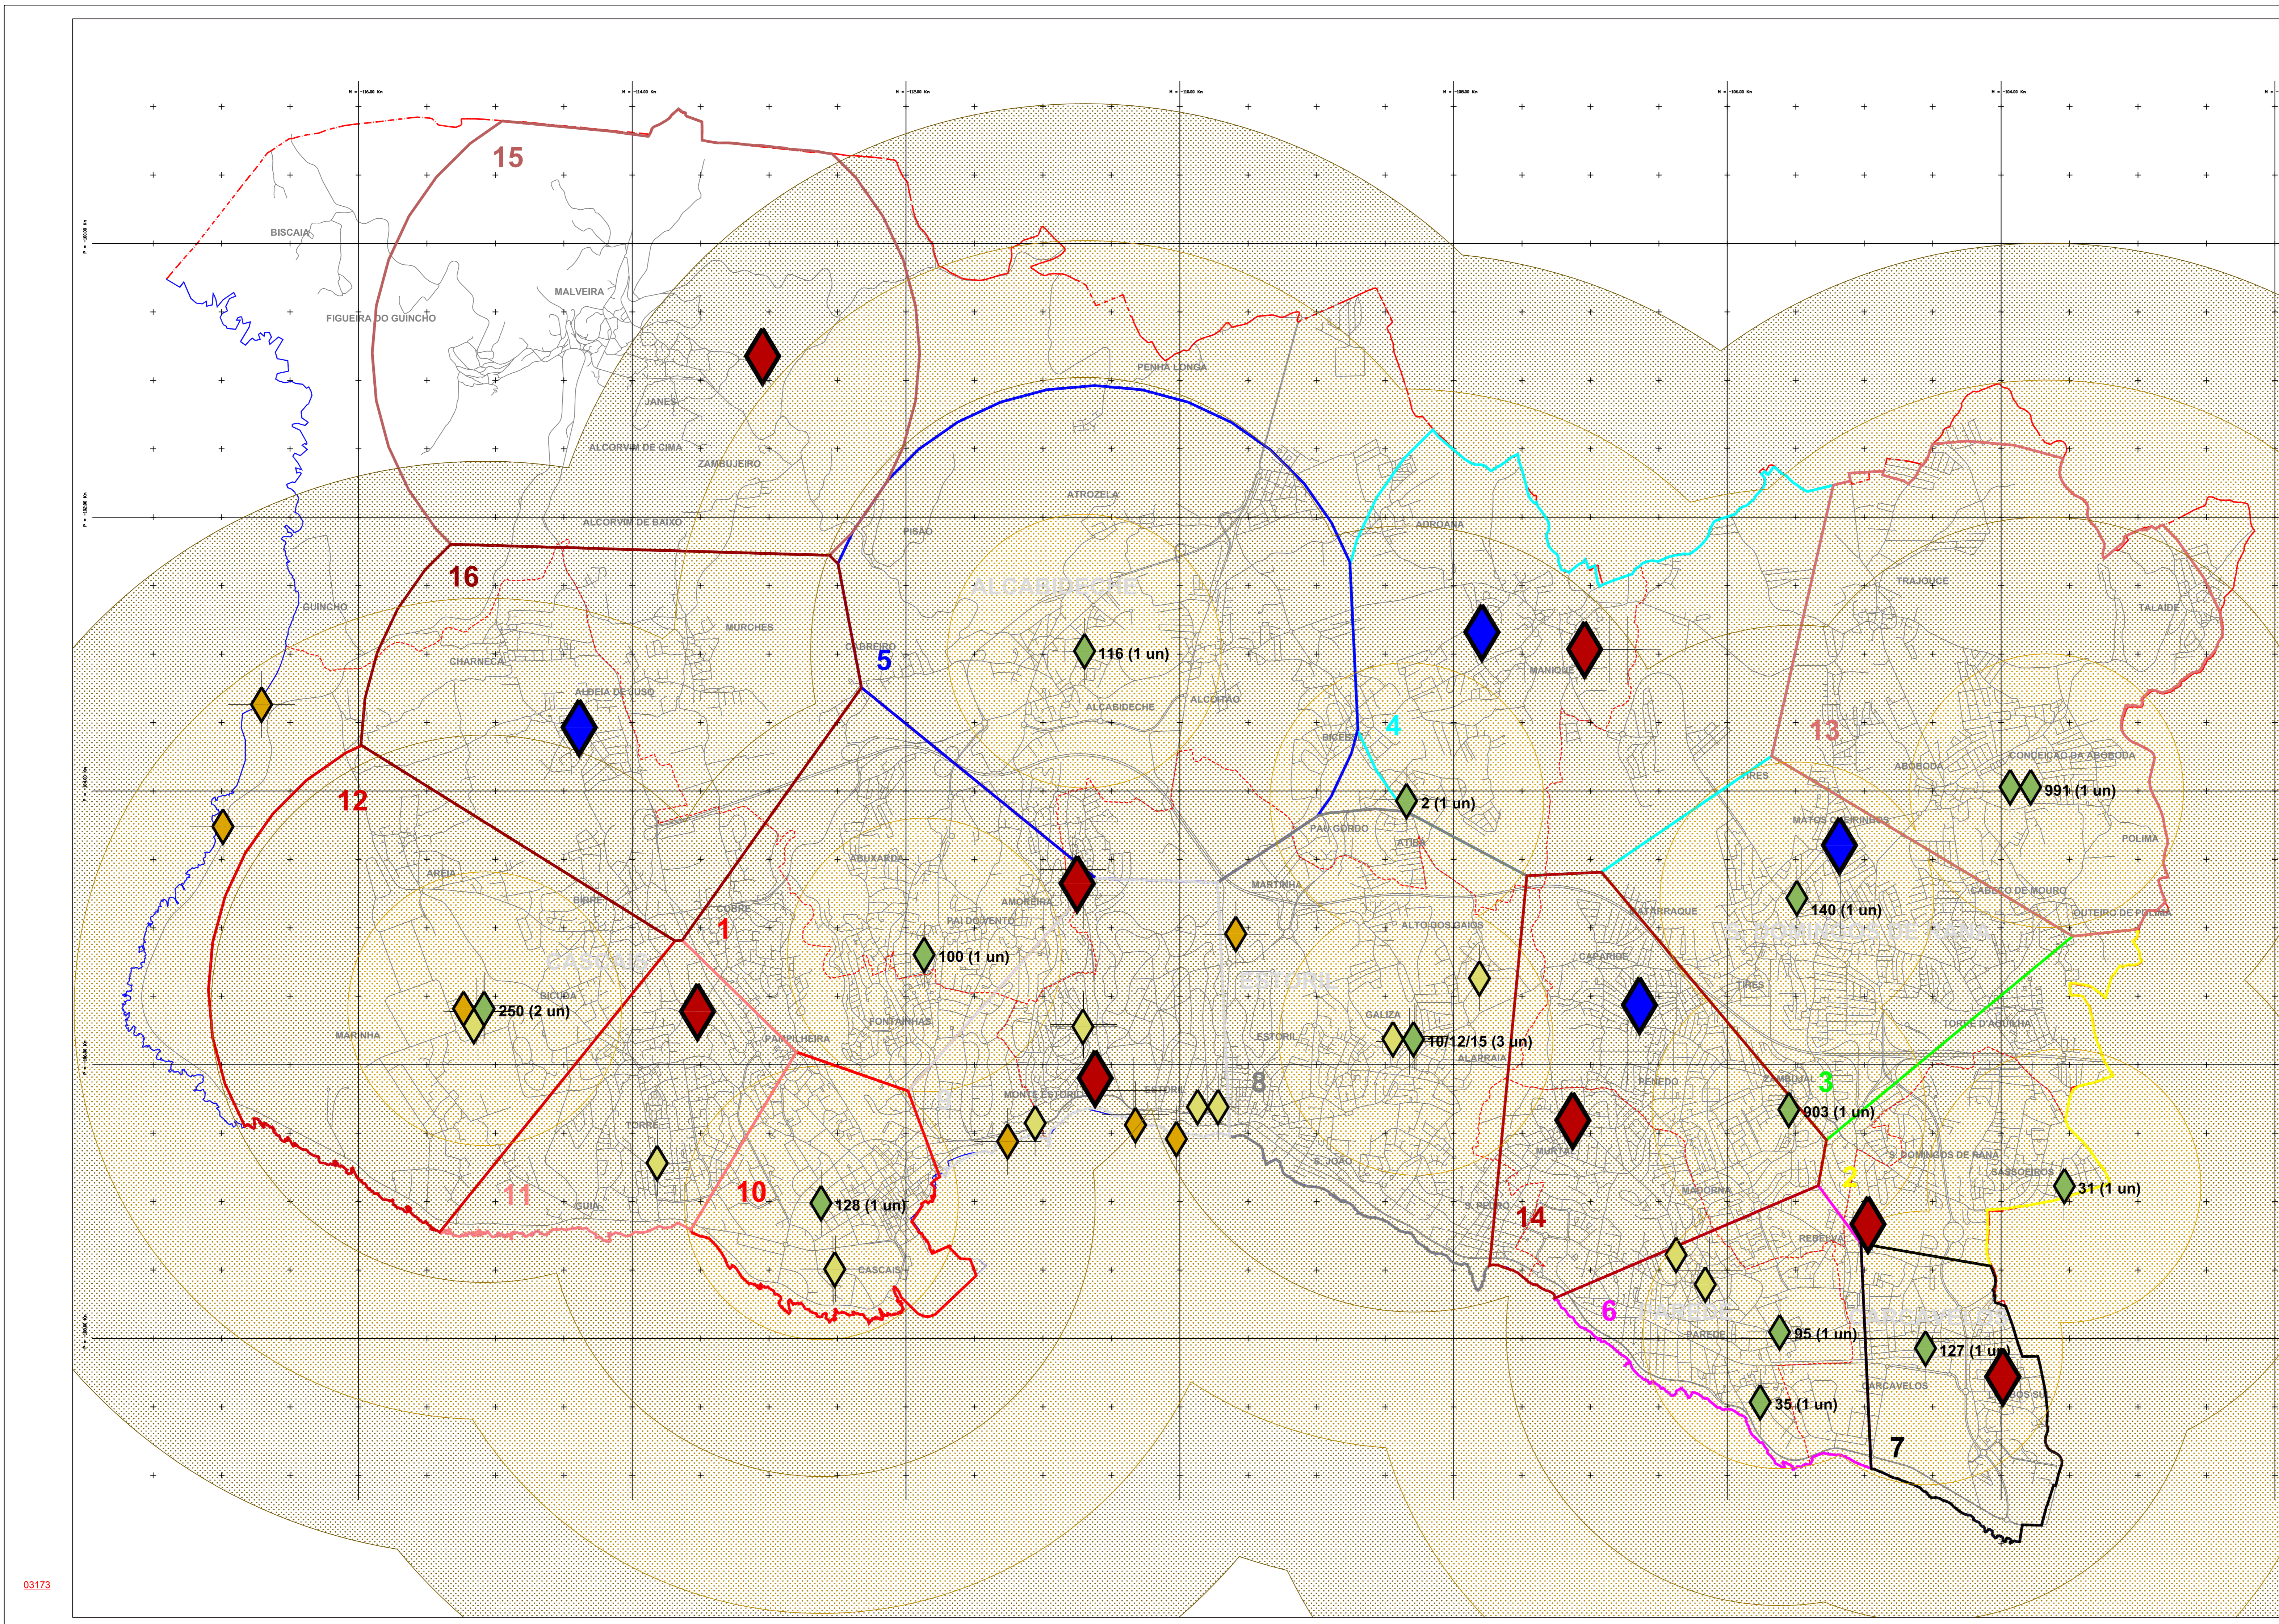

ID	ENTIDADE	CARÁCTER
2	Aldeia SOS Crianças de Bicesse	Tanque de aprendizagem/ Piscina
9	Assoc. Benef. Socorros Amadeus Duarte	Piscina
10	Assoc. Bomb. Voluntários dos Estorais	Tanque de Aprendizagem
12	Assoc. Bomb. Voluntários dos Estorais	Piscina
15	Assoc. Bomb. Voluntários dos Estorais	Tanque de Aprendizagem
31	S.A.A.F. Lda	Piscina
35	Britserv. Lda	Tanque de Aprendizagem
95	Clube Nacional de Ginástica	Piscina
100	Colégio Amor de Deus	Tanque de Aprendizagem
116	Junta de Freguesia de Alcabitache	Tanque de Aprendizagem
127	José Borja	Piscina
128	Clube de Natação de Cascais - "Os Golfinhos"	Tanque Desportivo
140	Maria Margarida	Tanque de Aprendizagem
250	Quinta da Marinha S.E.D. S.ª	Piscina Coberta
250	Quinta da Marinha S.E.D. S.ª	Tanque de Aprendizagem
903	Associação Nacional de Espondilite Anquilosante	Piscina
991	Piscina da Abóboda	Tanque Desportivo/ Piscina

1. Legenda Geral:
2. Limite do Concelho
   - Limite das Freguesias
   - Linha de Costa
3. Legenda Específica:
4. nº - Território Desportivo
   - Área de Influência R=1000m
   - Área de Influência R=2000m
   - Área de Influência R=3000m
   - Área de Influência R=4000m
5. Piscinas:
6. ID (un) - Piscinas Formativas - Existentes
   - ID (un) - Piscinas Recreativas - Existentes
   - ID (un) - Piscinas Descobertas - Existentes
   - ID (un) - Piscinas - Propostas
   - ID (un) - Piscinas - Sugeridas

Cascais
Câmara Municipal

DPE
Departamento de Desporto

Div. Planeamento Infra-Estruturas, Equipamentos e Mobilidade

Adjudicatário:

Colaboração:

Obj: _____

Assunto: Carta de Desporto do Concelho de Cascais

Local:

Concelho de Cascais, 7015

Comissão: _____

PISCINAS - SÍNTESE

Fase: _____

Projecto Base _____

Versão: **V2_10**

Escala: 1/20000 Data: Mar. 2010

Folha Nº: **0.5.4**