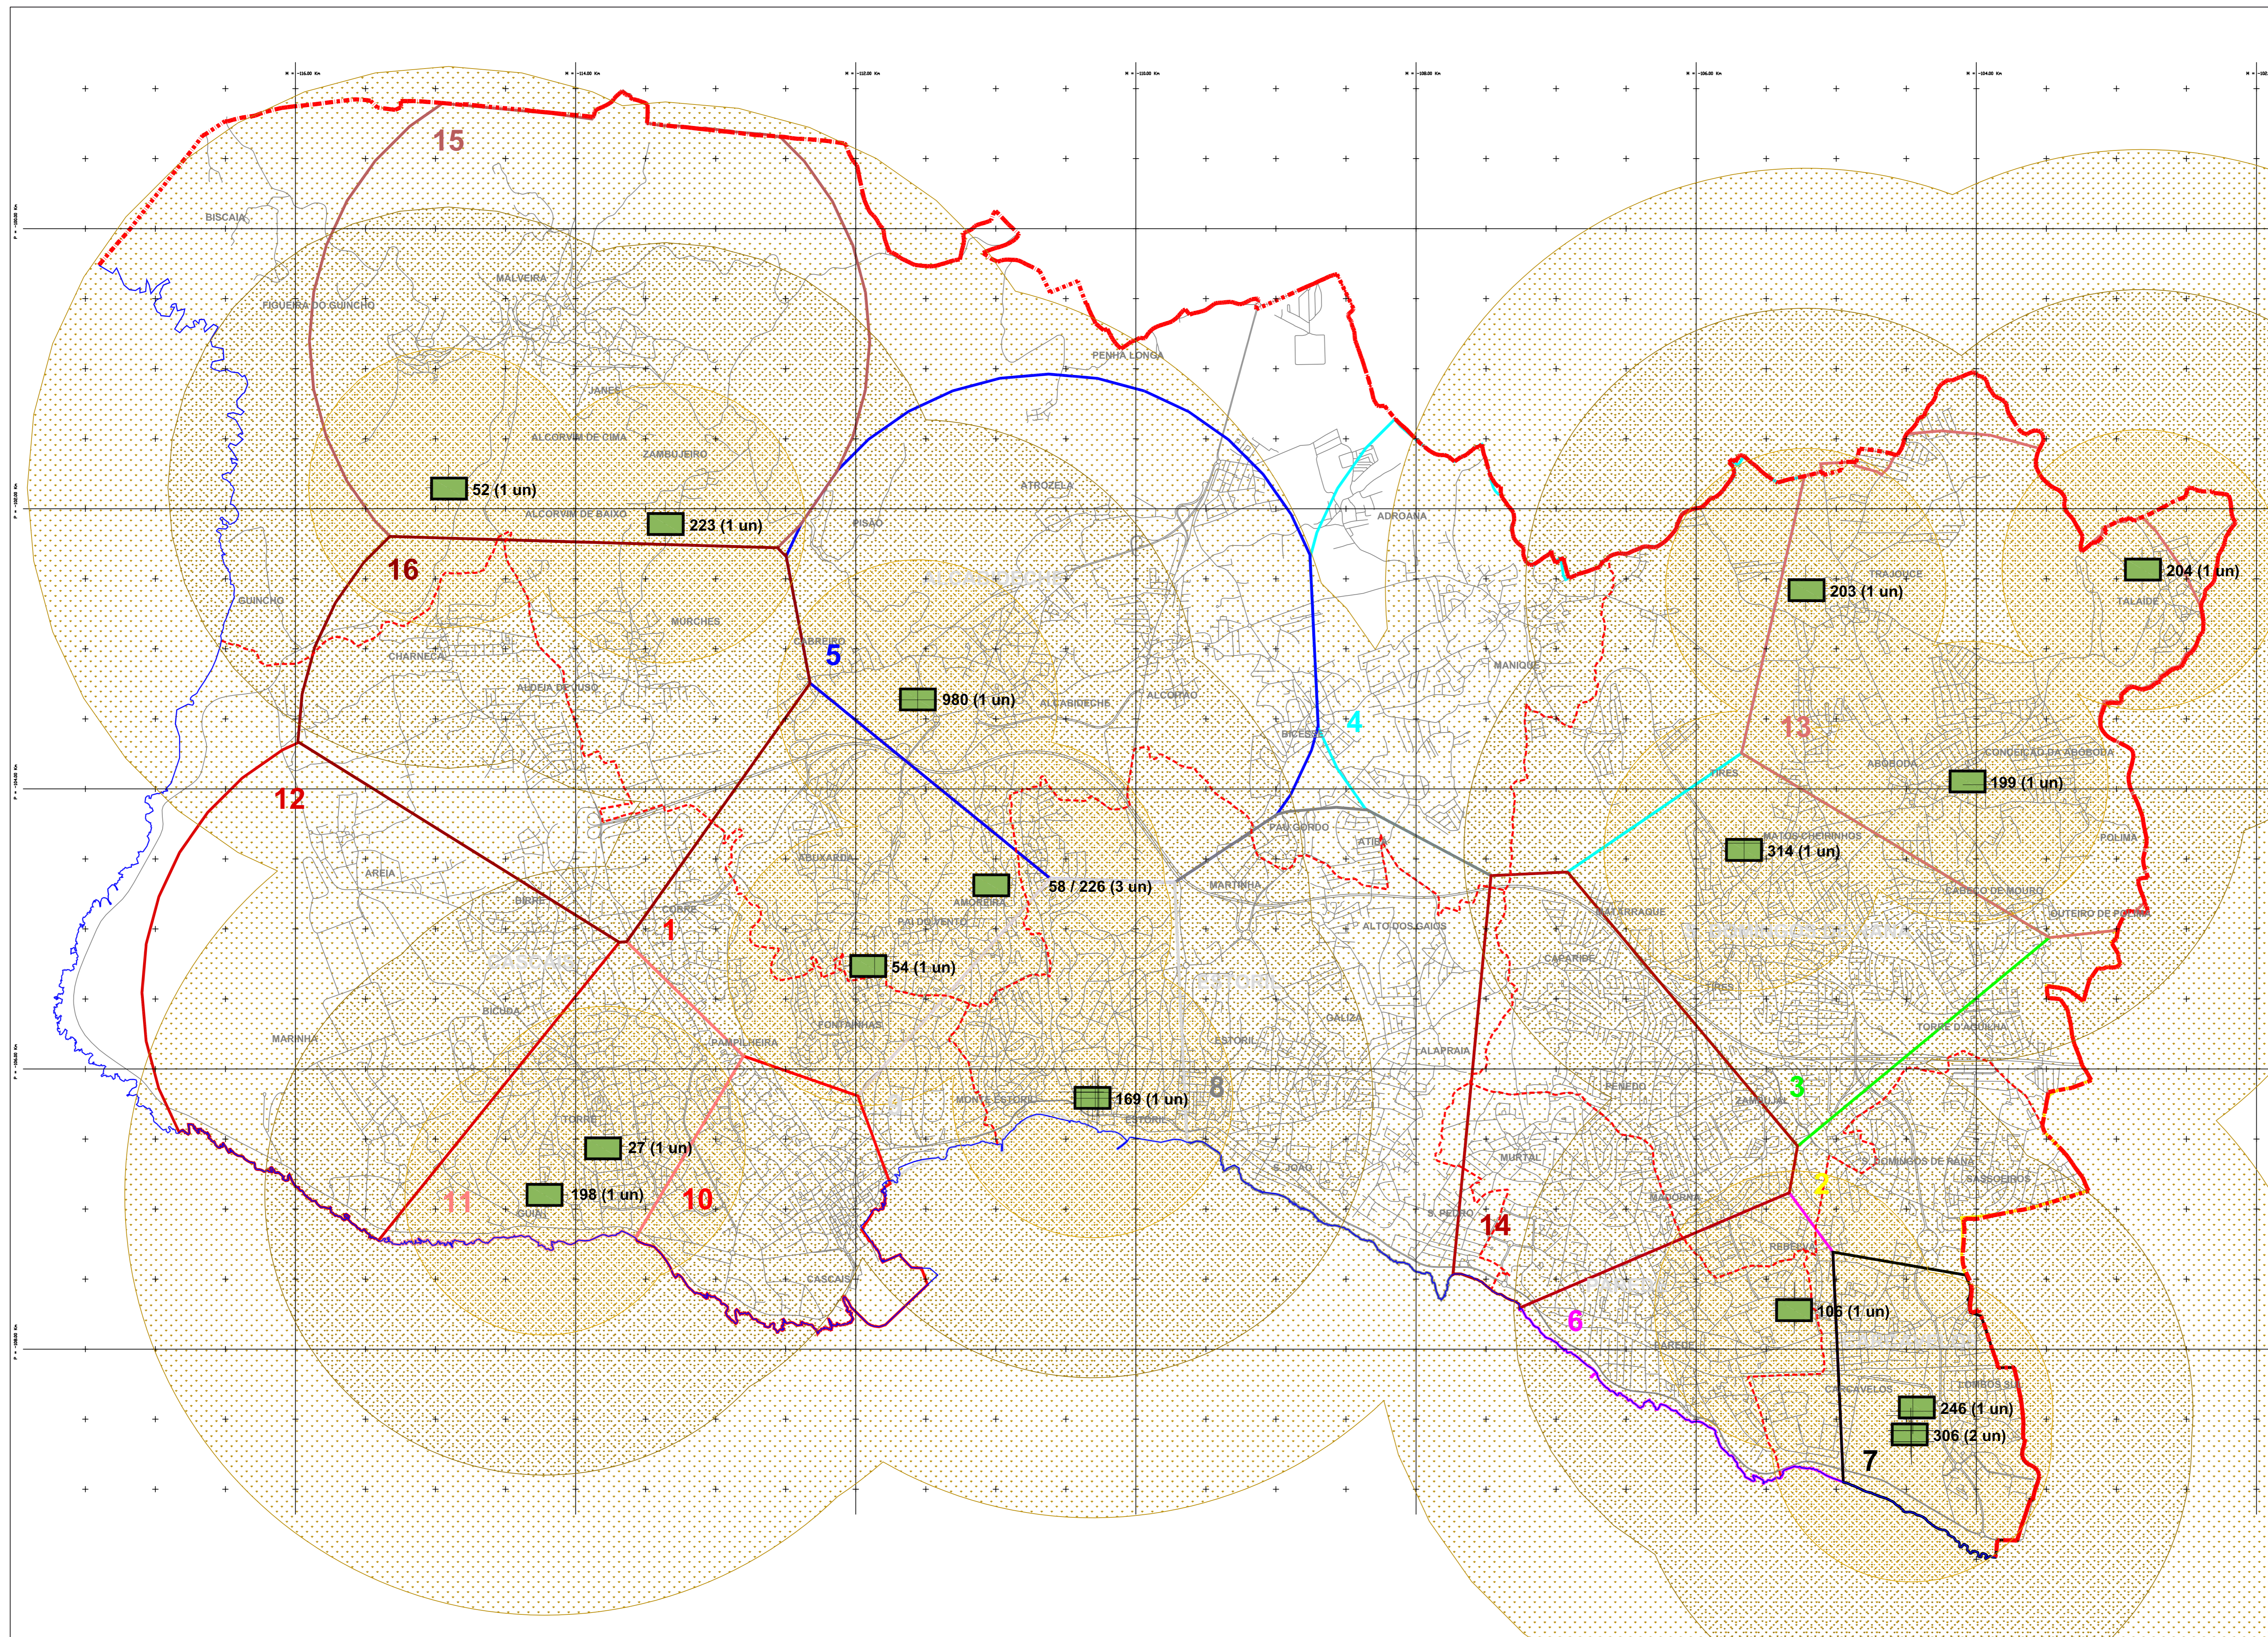

ID	ENTIDADE	NIVEL
27	Associação Familiar e Desportiva da Torre	1
52	Grupo Desportivo Malveira da Serra	1
54	Grupo Desportivo e Recreativo das Fontainhas	1
58	Fundação Fausto Figueiredo	1
106	Colégio Maristas de Carcavelos	1
169	Esc.Téc. Liceal Salesiana de St.ºAntónio	1
198	Grupo Dramático e Sportivo de Cascais	2
199	Grupo Instrução Musical e Desportivo da Abóboda	1
203	Grupo Musical e Desportivo 9 de Abril	2
204	Grupo Solidariedade Musical e Desportiva	1
223	Grupo Desportivo do Zambujeiro	1
246	Grupo Sportivo de Carcavelos	1
306	St. Julian's School	1
314	União Recreativa e Desportiva de Tires	2
980	Decathlon	2

- Legenda Geral:
- - - Limite do Concelho
  - - - Limite das Freguesias
  - - - Linha de Costa
- Legenda Específica:
- nº Território Desportivo
  - Área de Influência R=1000m
  - Área de Influência R=2000m
  - Área de Influência R=3000m
  - ID (un) - Grandes Campos de Jogos Formativos - Existentes

Sistema de projeção Gauss-Kruger, elipsóide internacional Hayford-Gauss / Datum 73 / origem no ponto central (Méridis)

**Cascais**  
Câmara Municipal

**DPE**  
Departamento Planeamento e Urbanismo

**DPIE**  
Div. Planeamento Infra-Estruturas, Equipamentos e Mobilidade

Fase:  
Projecto Base

Versão:  
V2\_10

Escala:  
1/20.000

Data:  
Mar. 2010

Folha IV:  
0.2.1