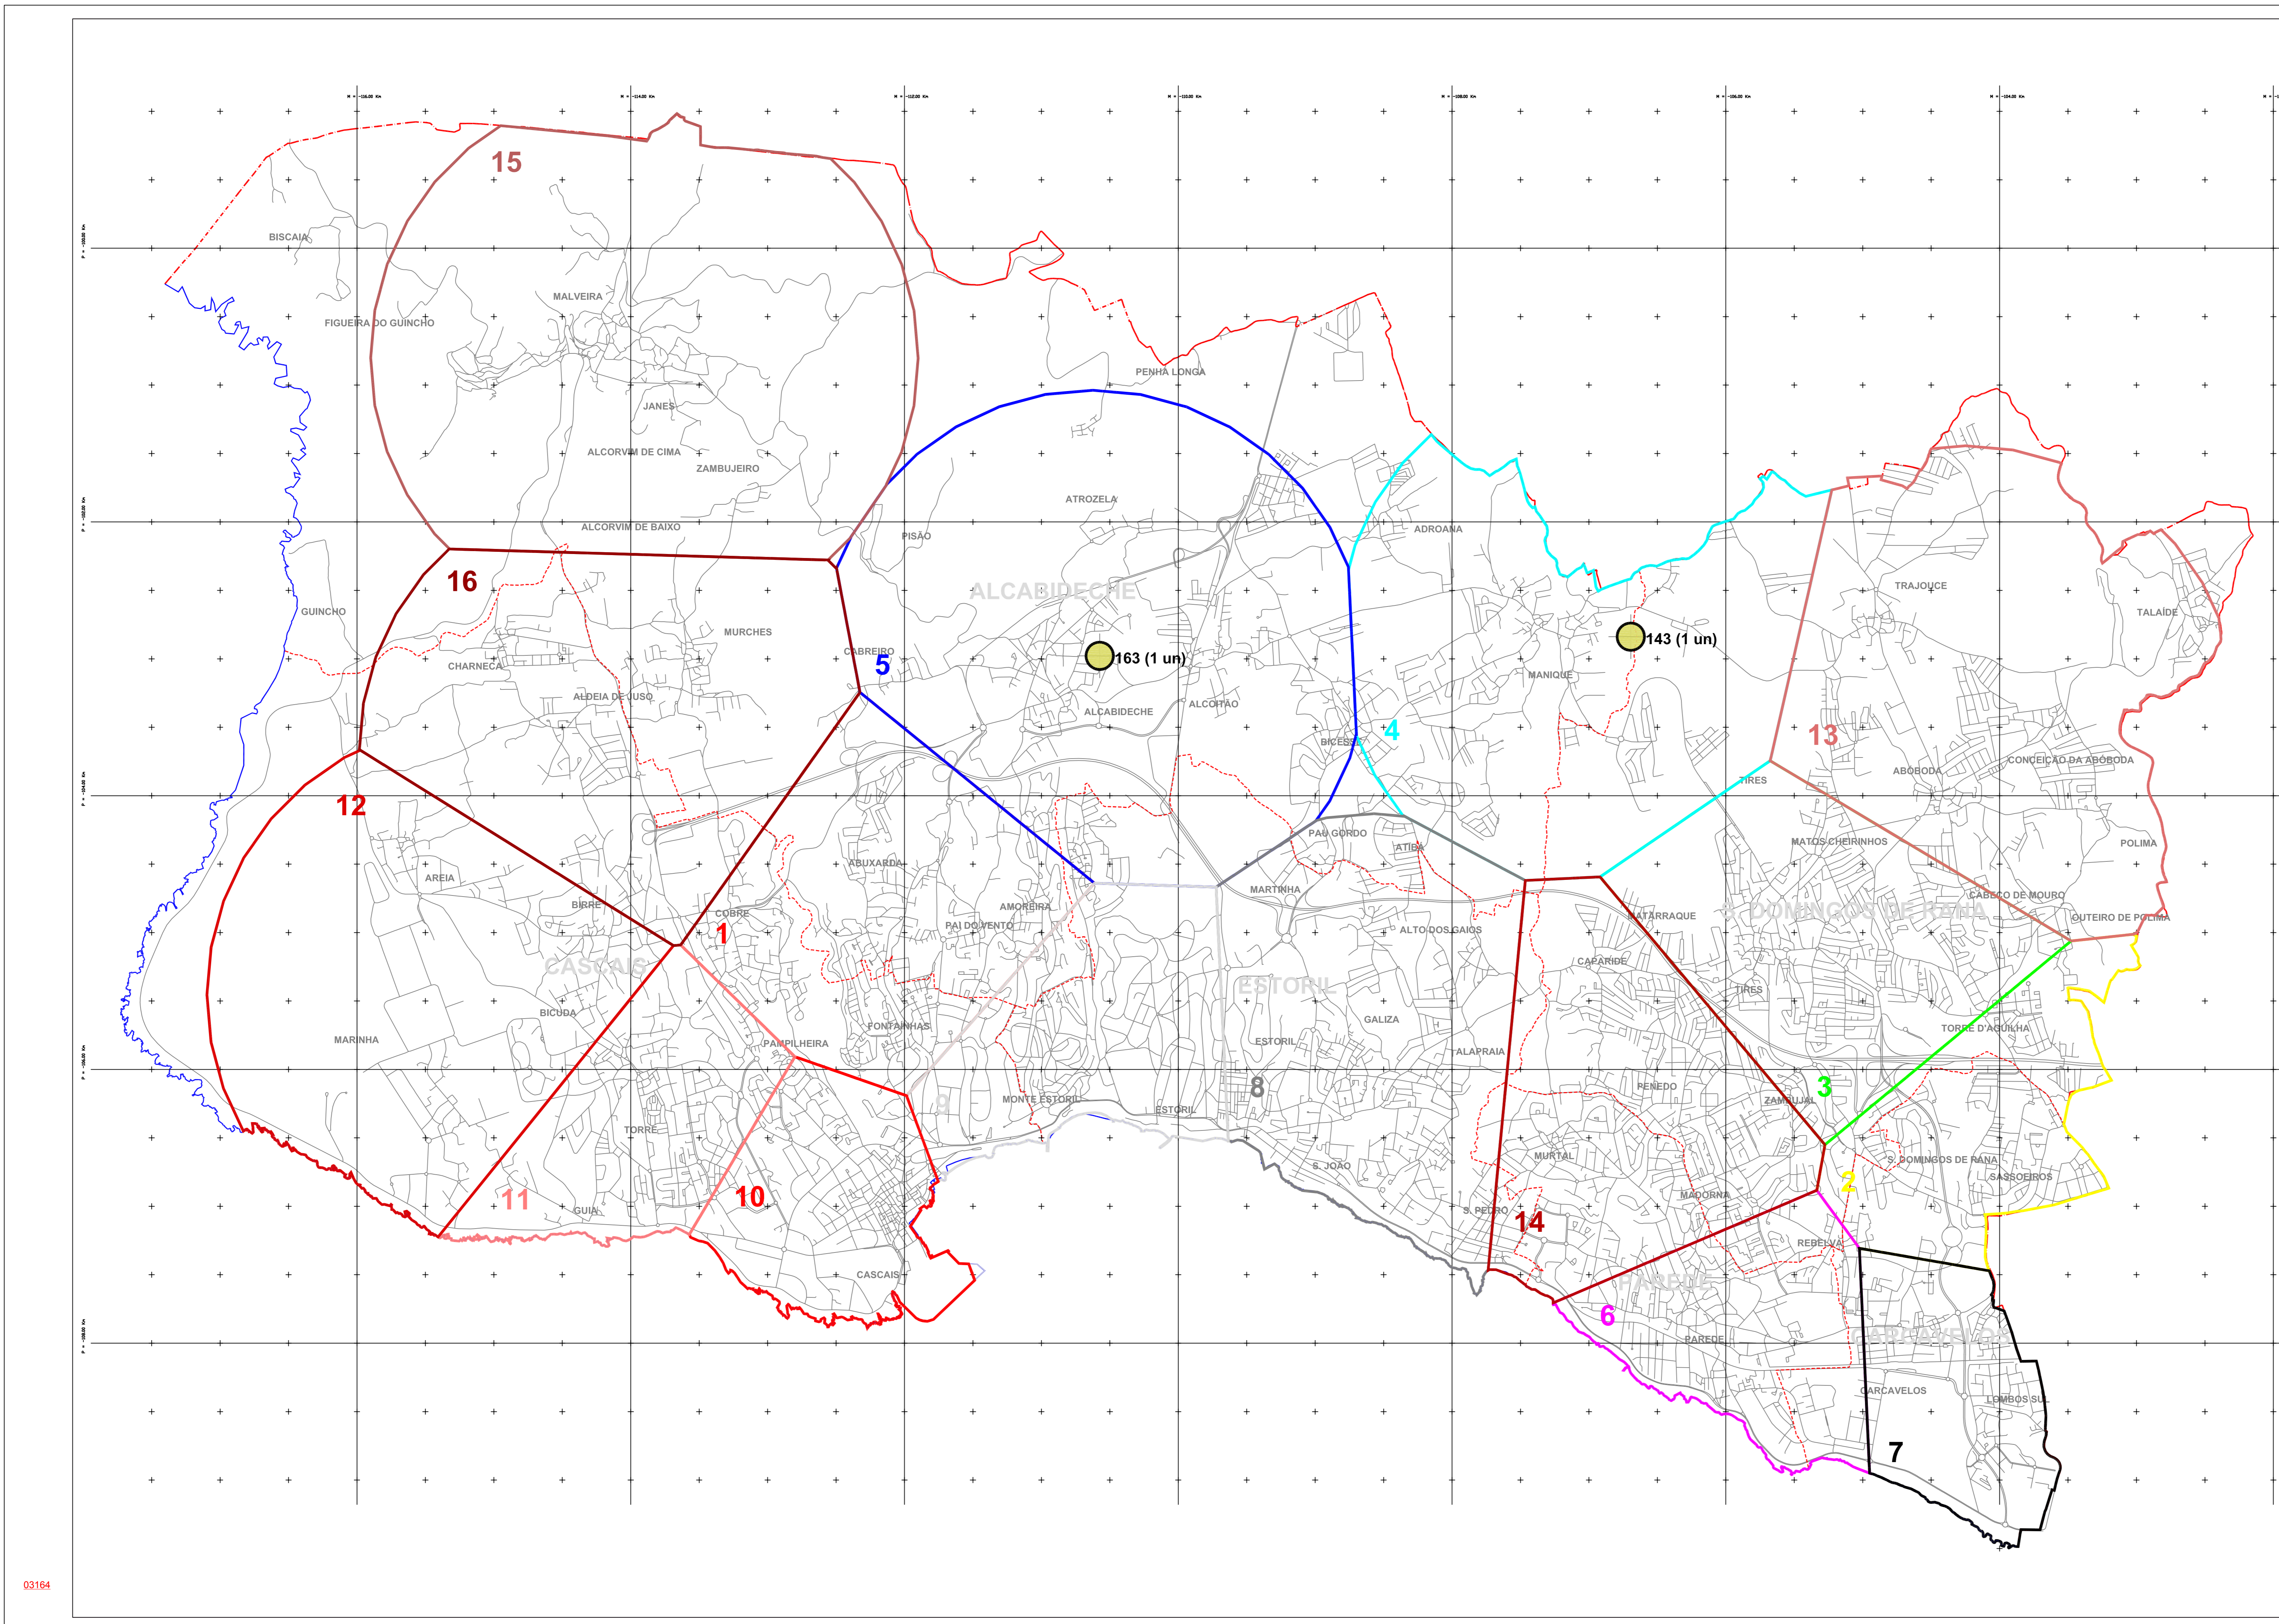

ID	INSTALAÇÕES	CARÁCTER
143	Escola Salesiana de Manique	Pista de Atletismo
163	Escola IBN Mucana	Pista de Atletismo

- Legenda Geral:
- - - Limite do Concelho
 - - - Limite das Freguesias
 - Limite de Costa
- Legenda Específica:
- ID (un) - Pista de Atletismo - Existentes
 - n° - Território Desportivo

Sistema de projeção Gauss-Kruger, elipsóide internacional Hayford-Gauss / Datum 73 / origem no ponto central (Meriz)

Cascais
Câmara Municipal

DPE
Departamento de Planeamento e Urbanismo

DPIE
Div. Planeamento Infra-Estruturas, Equipamentos e Mobilidade

Adjudicatário:

PERCURSO

Colaboração:

Departamento de Desporto

Obs:

Assunto:
Carta de Desporto do Concelho de Cascais

Local:
Concelho de Cascais, 7015

Concelho:
CASCAIS

PISTAS DE ATLETISMO

Fase:

Projecto Base

Versão:
V2_10

Escala:
1/20000

Data:
Mar. 2010

Folha IV:
0.3.1