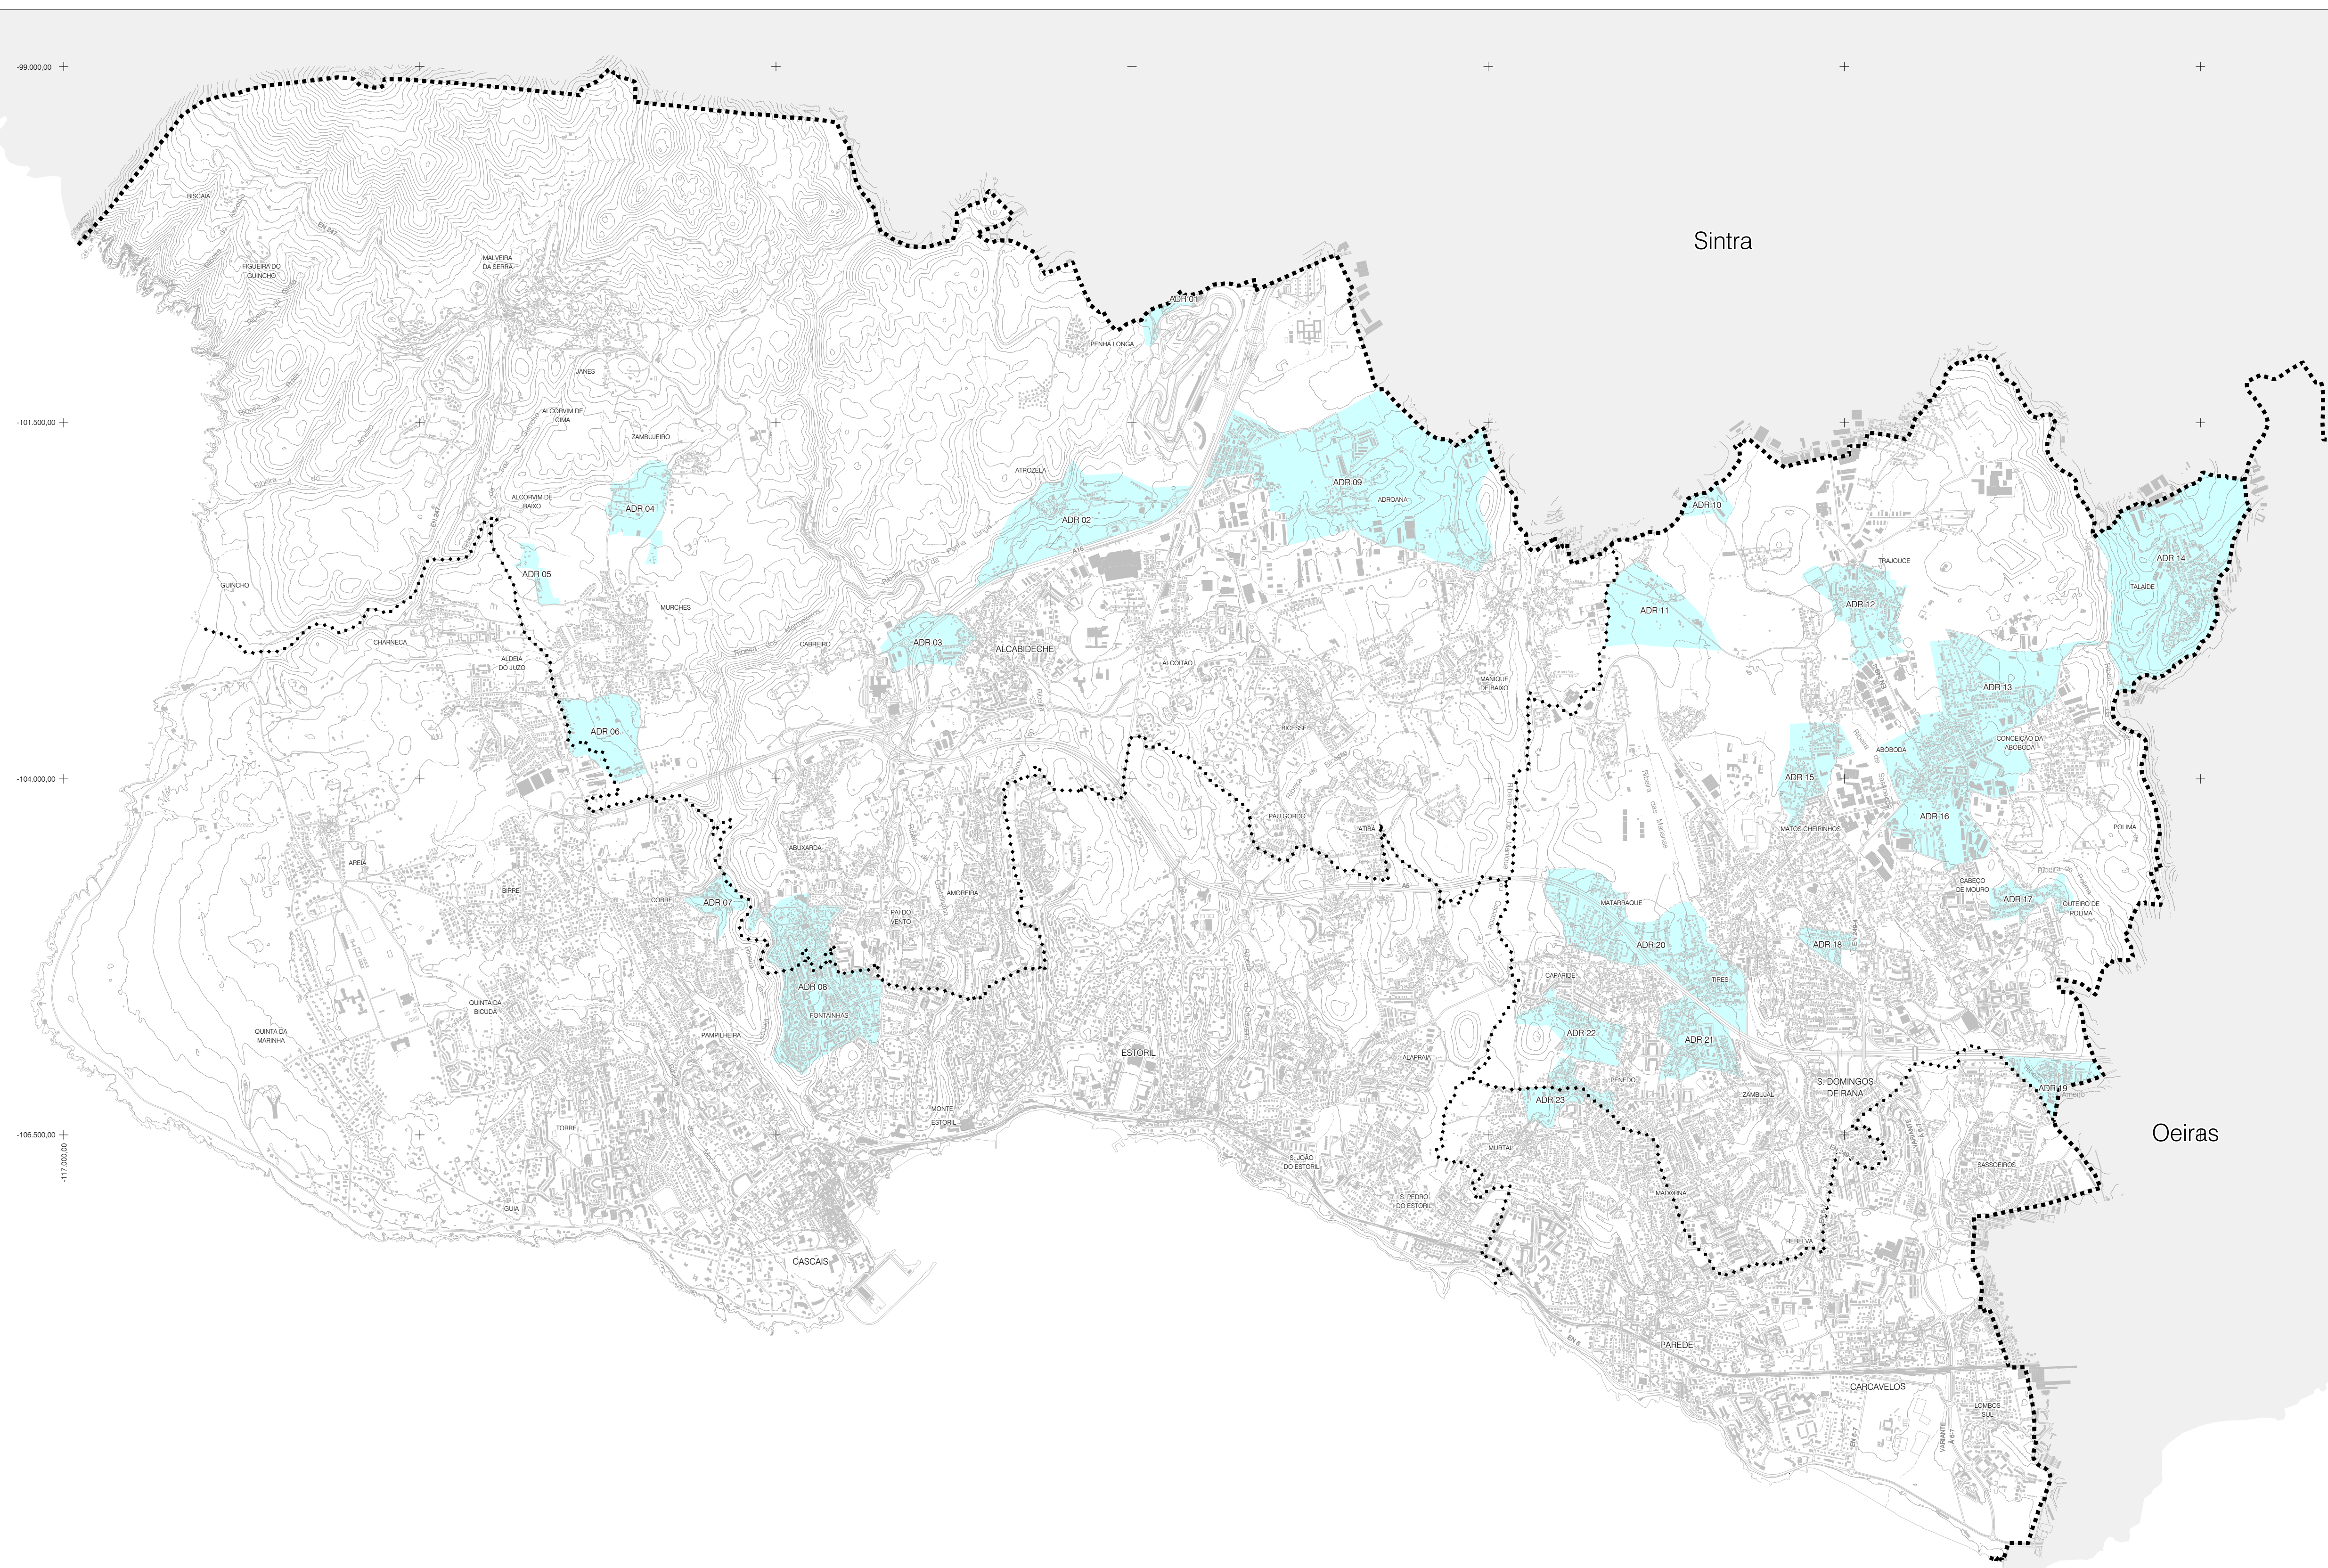

LEGENDA

- LIMITE DE CONCELHO (CAOP 2014 - ETR589)
- LIMITE DE FREGUESIA (CAOP 2014 - ETR589)
- ÁREAS DEGRADADAS A REQUALIFICAR
- ADR 01 PENHA LONGA
- ADR 02 ATRIZELA
- ADR 03 CASBERO
- ADR 04 ALTO DA CADAVERA
- ADR 05 MURCHES
- ADR 06 ENCOSTA DA CARREIRA
- ADR 07 FONTANHAS / ALVIDE
- ADR 08 CRUZ VERMELHA / ADROANA
- ADR 09 MANIQUE DE BAIXO
- ADR 10 AERÓDROMO
- ADR 11 TRAJOUCE
- ADR 12 CONCEIÇÃO DA ABÓBODA
- ADR 13 TALAÍDE
- ADR 14 PEDRAS ALVAS
- ADR 15 ABÓBODA
- ADR 16 OUTEIRO DE POLÍMA
- ADR 17 S. DOMINGOS DE RANA
- ADR 18 ARNEIRO
- ADR 19 TIRÉS / CAPARIDE
- ADR 20 MATARRAQUE
- ADR 21 PENEDO / MURTAL
- ADR 22
- ADR 23

00643

PDMCASCAIS		CASCAIS <small>CÂMARA MUNICIPAL</small>
<small>PLANO DIRECTOR MUNICIPAL DO CONCELHO DE CASCAIS</small>		<small>DATA</small>
<small>ESCALA</small> 1:25 000	CARACTERIZAÇÃO SÓCIO-DEMOGRÁFICA, SÓCIO-ECONÓMICA E DO PARQUE HABITACIONAL	<small>DEZEMBRO 2014</small>
<small>ÁREA TEMÁTICA</small>		<small>TÍTULO</small>
CARTA DAS ÁREAS DEGRADADAS A REQUALIFICAR		03.03.03