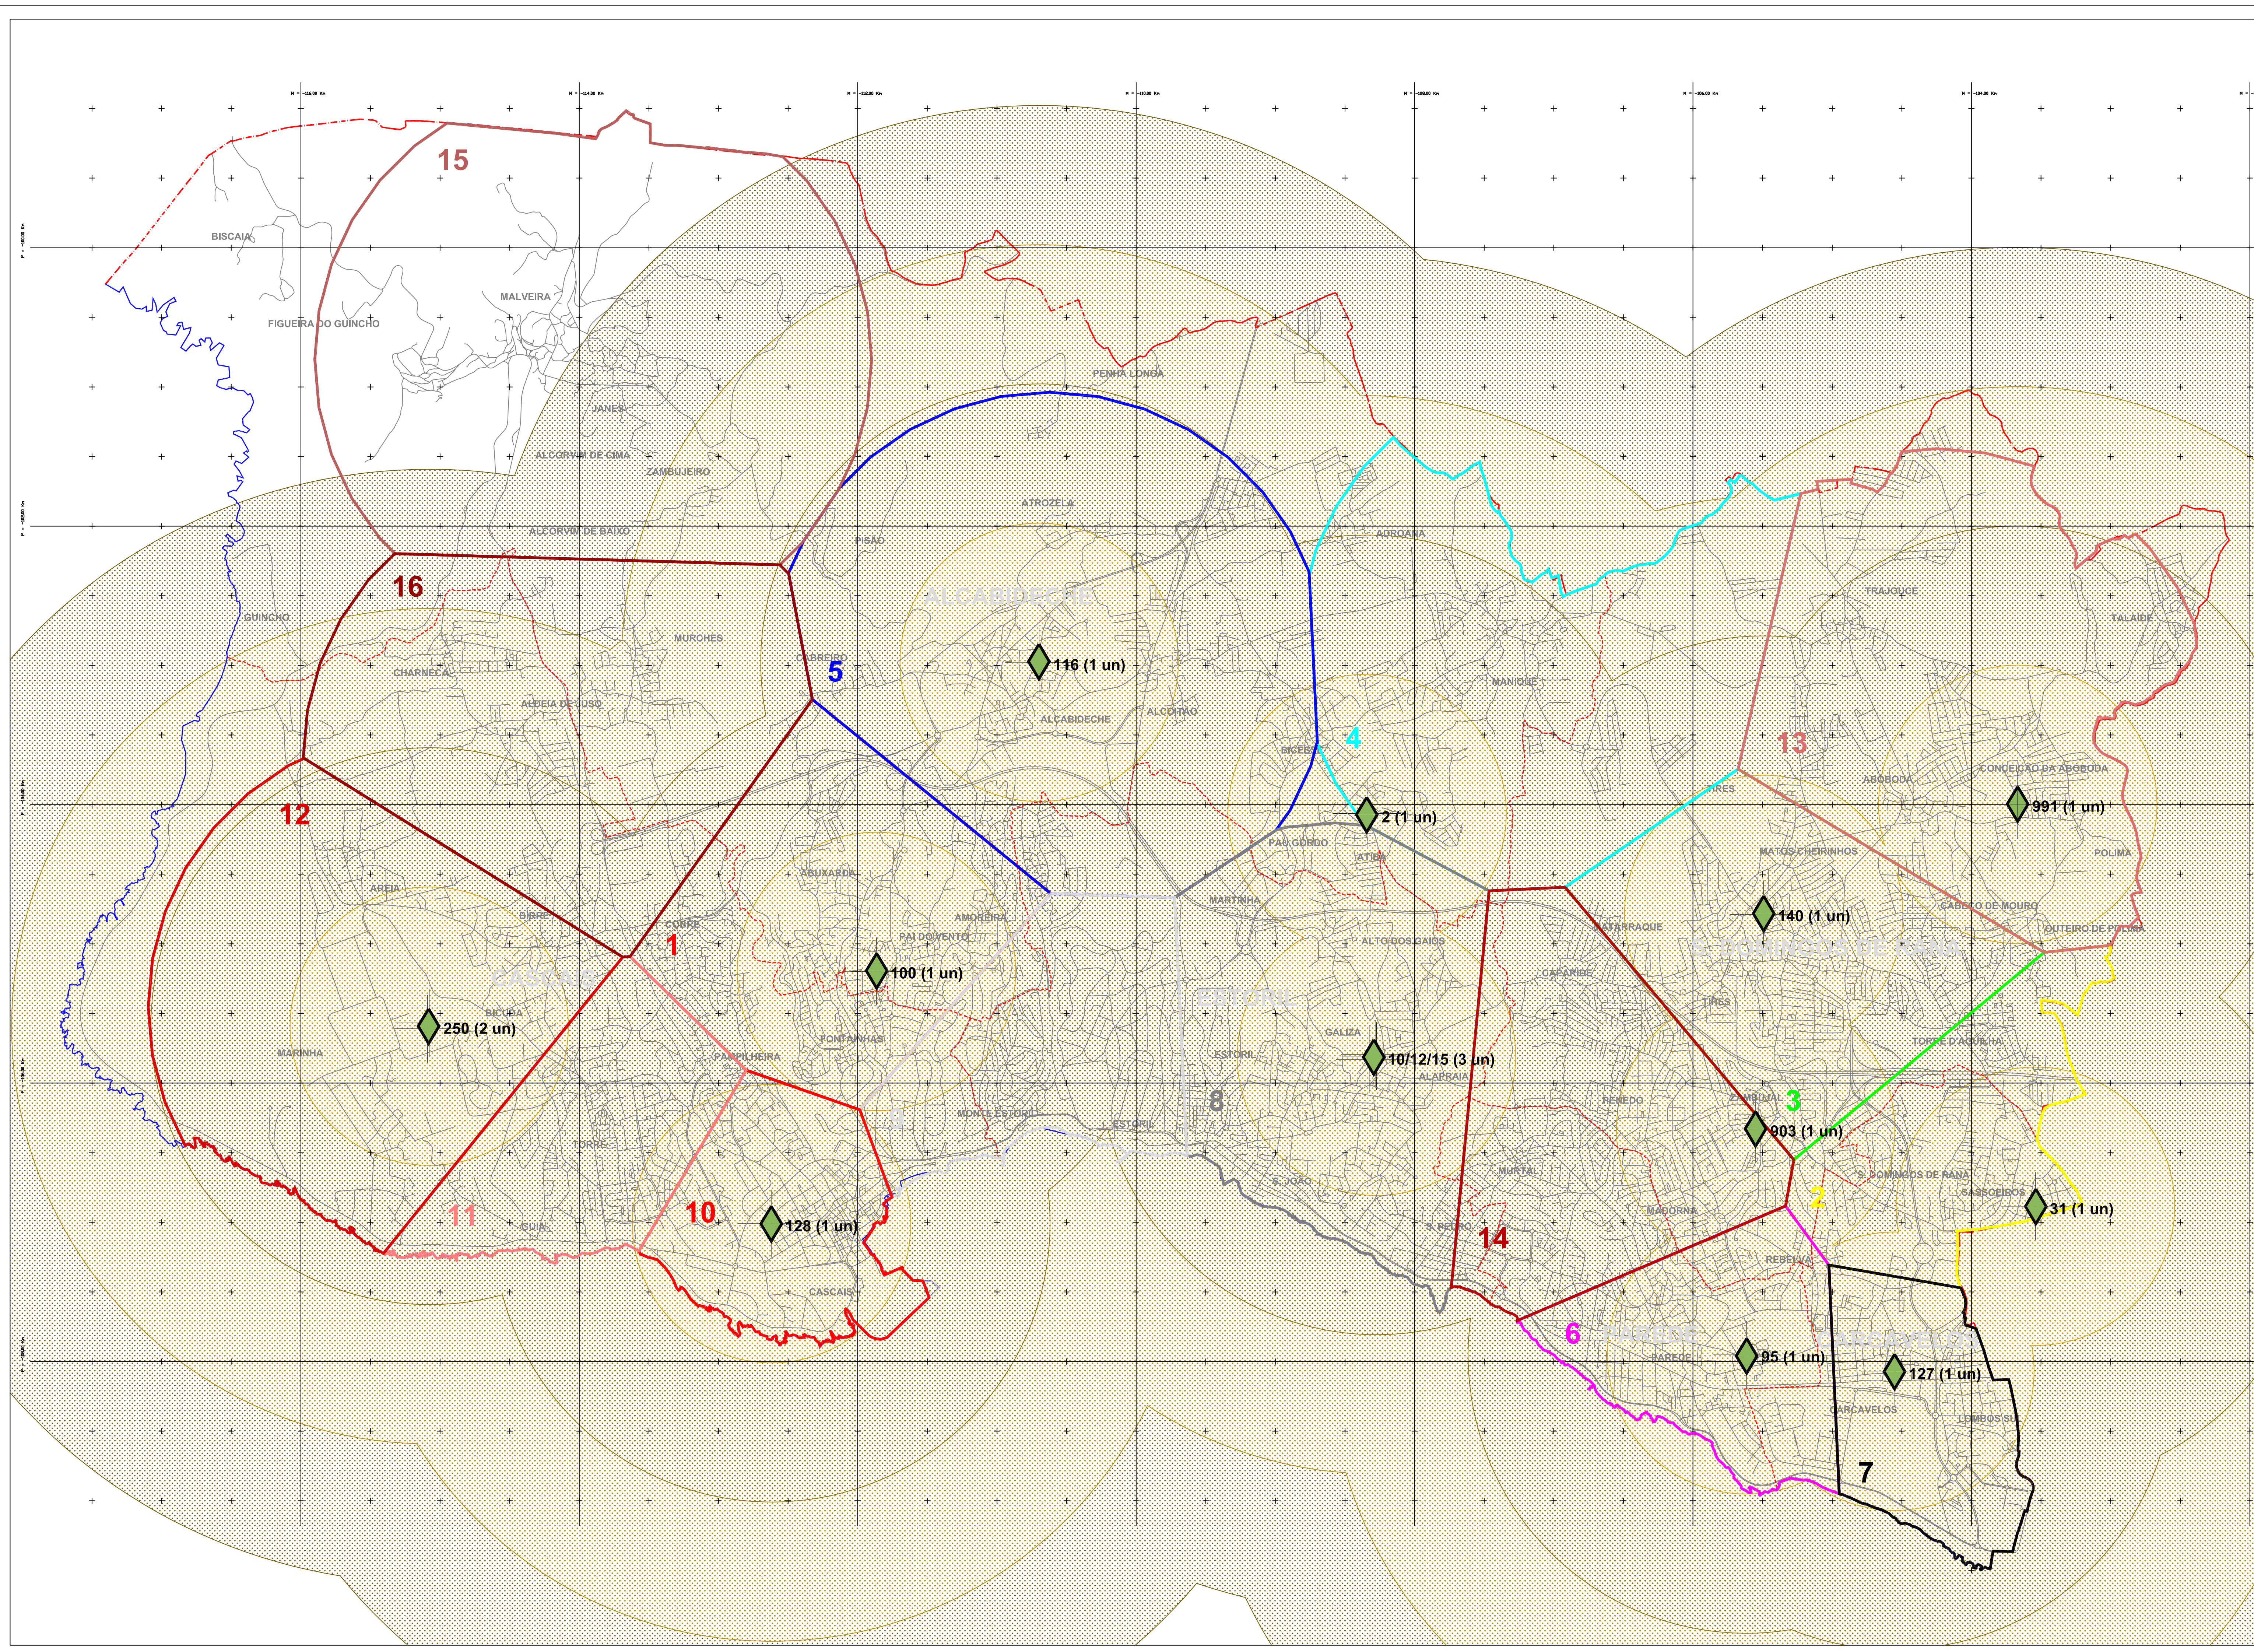

ID	ENTIDADE	CARÁCTER
2	Aldeia SOS Crianças de Bicesse	Tanque de aprendizagem/ Piscina
10	Assoc. Bomb. Voluntários dos Estorils	Tanque de Aprendizagem
12	Assoc. Bomb. Voluntários dos Estorils	Piscina
15	Assoc. Bomb. Voluntários dos Estorils	Tanque de Aprendizagem
31	S.A.A.F.Lda	Piscina
95	Clube Nacional de Ginástica	Piscina
100	Colégio Amor de Deus	Tanque de Aprendizagem
116	Junta de Freguesia de Alcabideche	Tanque de Aprendizagem
127	João Boja	Piscina
128	Clube de Nataçao de Cascais - "Os Gofinhos"	Tanque Desportivo
140	Marta Mergulhão	Tanque de Aprendizagem
250	Quinta da Marinha, S.E.D., S.1.	Piscina Coberta
250	Quinta da Marinha, S.E.D., S.1.	Tanque de Aprendizagem
903	Associação Nacional de Espondilite Anquilosante	Piscina
991	Piscina da Abóboda	Tanque Desportivo/ Piscina

Legenda Geral:

- Limite do Concelho
- Limite das Freguesias
- Linha de Costa

Legenda Específica:

- n° - Território Desportivo
- - Área de Influência R=1000m
- - Área de Influência R=2000m
- - Área de Influência R=3000m
- - Área de Influência R=4000m

Piscinas

- ◆ ID (un) - Piscinas Formativas - Existentes

Sistema de projeção Gauss-Kruger, elipsóide internacional Hayford-Gauss / Datum 73 / origem no ponto central (Merão)

Cascais
Câmara Municipal

DPE
Departamento de Planeamento e Urbanismo