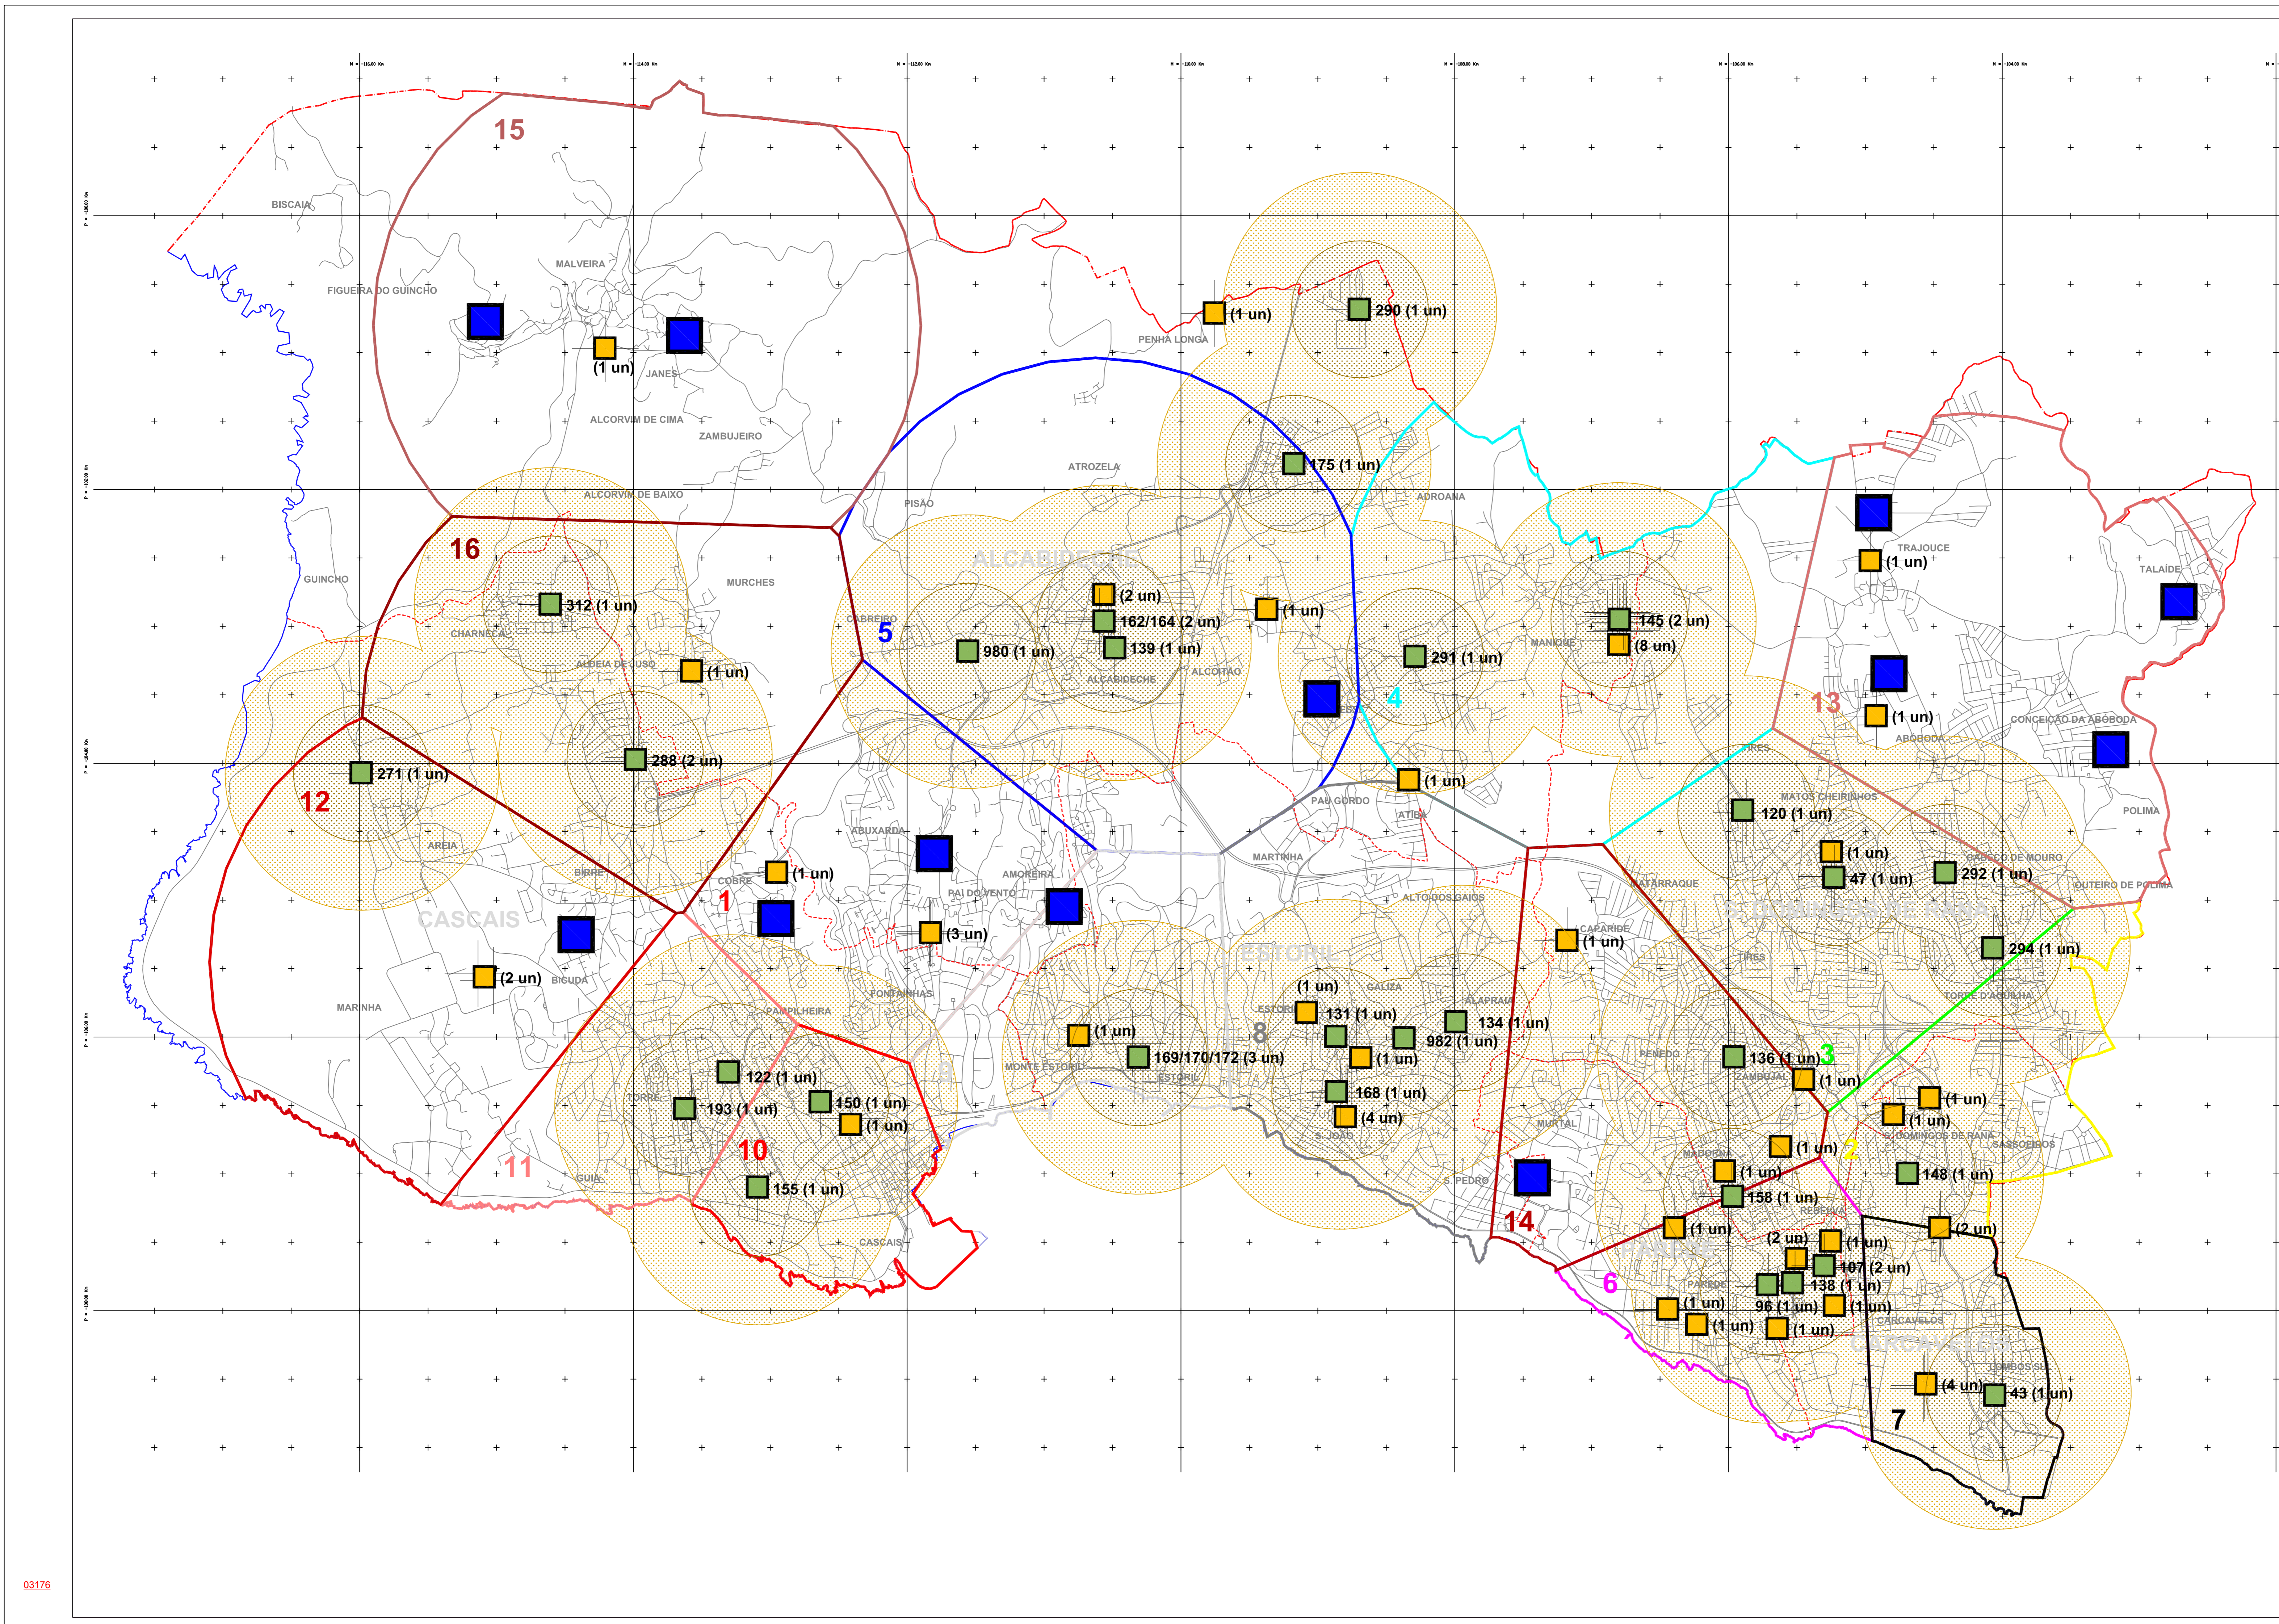

Legenda Geral:

- - - Limite do Concelho
- - - Limite das Freguesias
- Linha de Costa

Legenda Específica:

- nº - Território Desportivo
- Área de Influência R=500m
- Área de Influência R=1000m

Pequenos Campos de Jogos

- ID (un) - Pequenos Campos de Jogos Formativos - Existentes
- ID (un) - Pequenos Campos de Jogos Recreativos - Existentes
- ID (un) - Pequenos Campos de Jogos - Sugeridos

Sistema de projeto Gauss-Kruger, elipsóide internacional Hayford-Gauss / Datum 731 (origem no ponto central Métrico)

Cascais
Câmara Municipal

DPE
Departamento de Planeamento e Equipamentos

DPIE
Div. Planeamento Infra-Estruturas, Equipamentos e Mobilidade

Adjudicatário:
PERCURSO

Colaborador:
Departamento de Desporto

Assunto:
Carta de Desporto do Concelho de Cascais

Local:
Câmara Municipal
Concelho de Cascais, 7015

Comunidade:
CASCAIS

PEQUENOS CAMPOS DE JOGOS - SÍNTESE

Fase:
Projecto Base

Escala:
1/20.000

Data:
Mar. 2010

Folha IV:
0.6.3