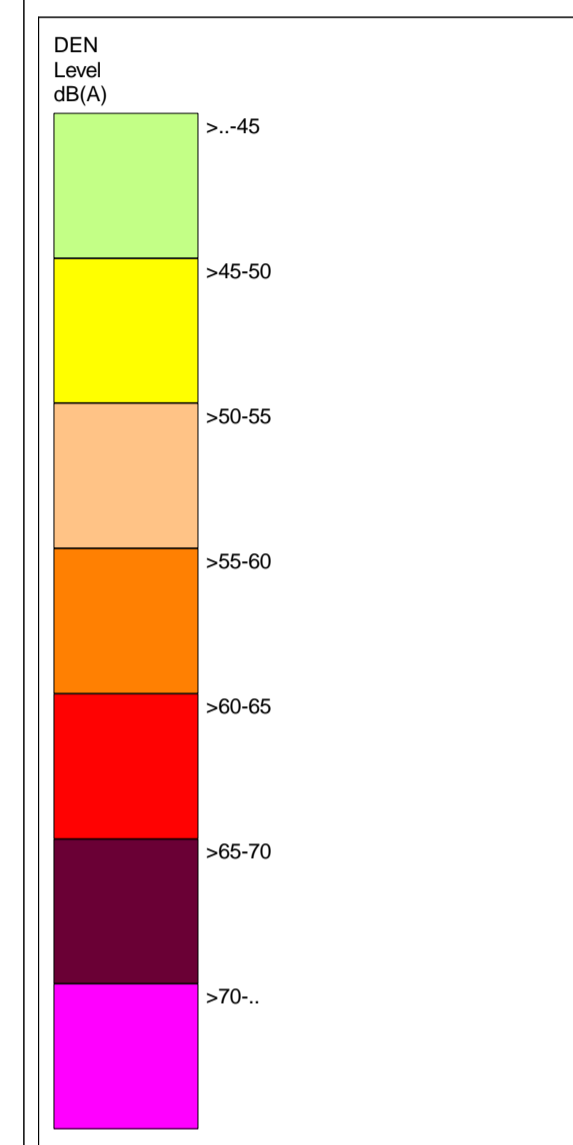

CÂMARA MUNICIPAL DE CASCAIS
MAPA DE RÚIDO DO CONCELHO DE CASCAIS - ANO 2010

1. Legenda
2. Limite do Concelho
   - Ponto de Medição Acústica
   - Edifício Habitado
   - Edifício Não Habitado
   - Edifício em Construção
   - Edifício Industrial
   - Edifício Notável
   - Equipamento Desportivo
   - Edifício Escolar
   - Equipamentos de Saúde
   - Equipamentos Recreativos
   - Rede Rodoviária
   - Barreiras Acústicas
   - Fonte Sonora Pontual
   - Fonte Sonora Linear

CÂMARA MUNICIPAL
REGISTADO
- 8 JUN. 2015
CASCAIS

Câmara Municipal de Cascais
Mapa de Ruído do Concelho de Cascais
Ano 2010
Cota de Cálculo: 4,0m
Indicador de Ruído: Lden
Normas de Cálculo: XP S 31-133, SRM II e NP 4361-2:2001
Escala 1 / 10 000
Figura Nº 1C
Junho 2010