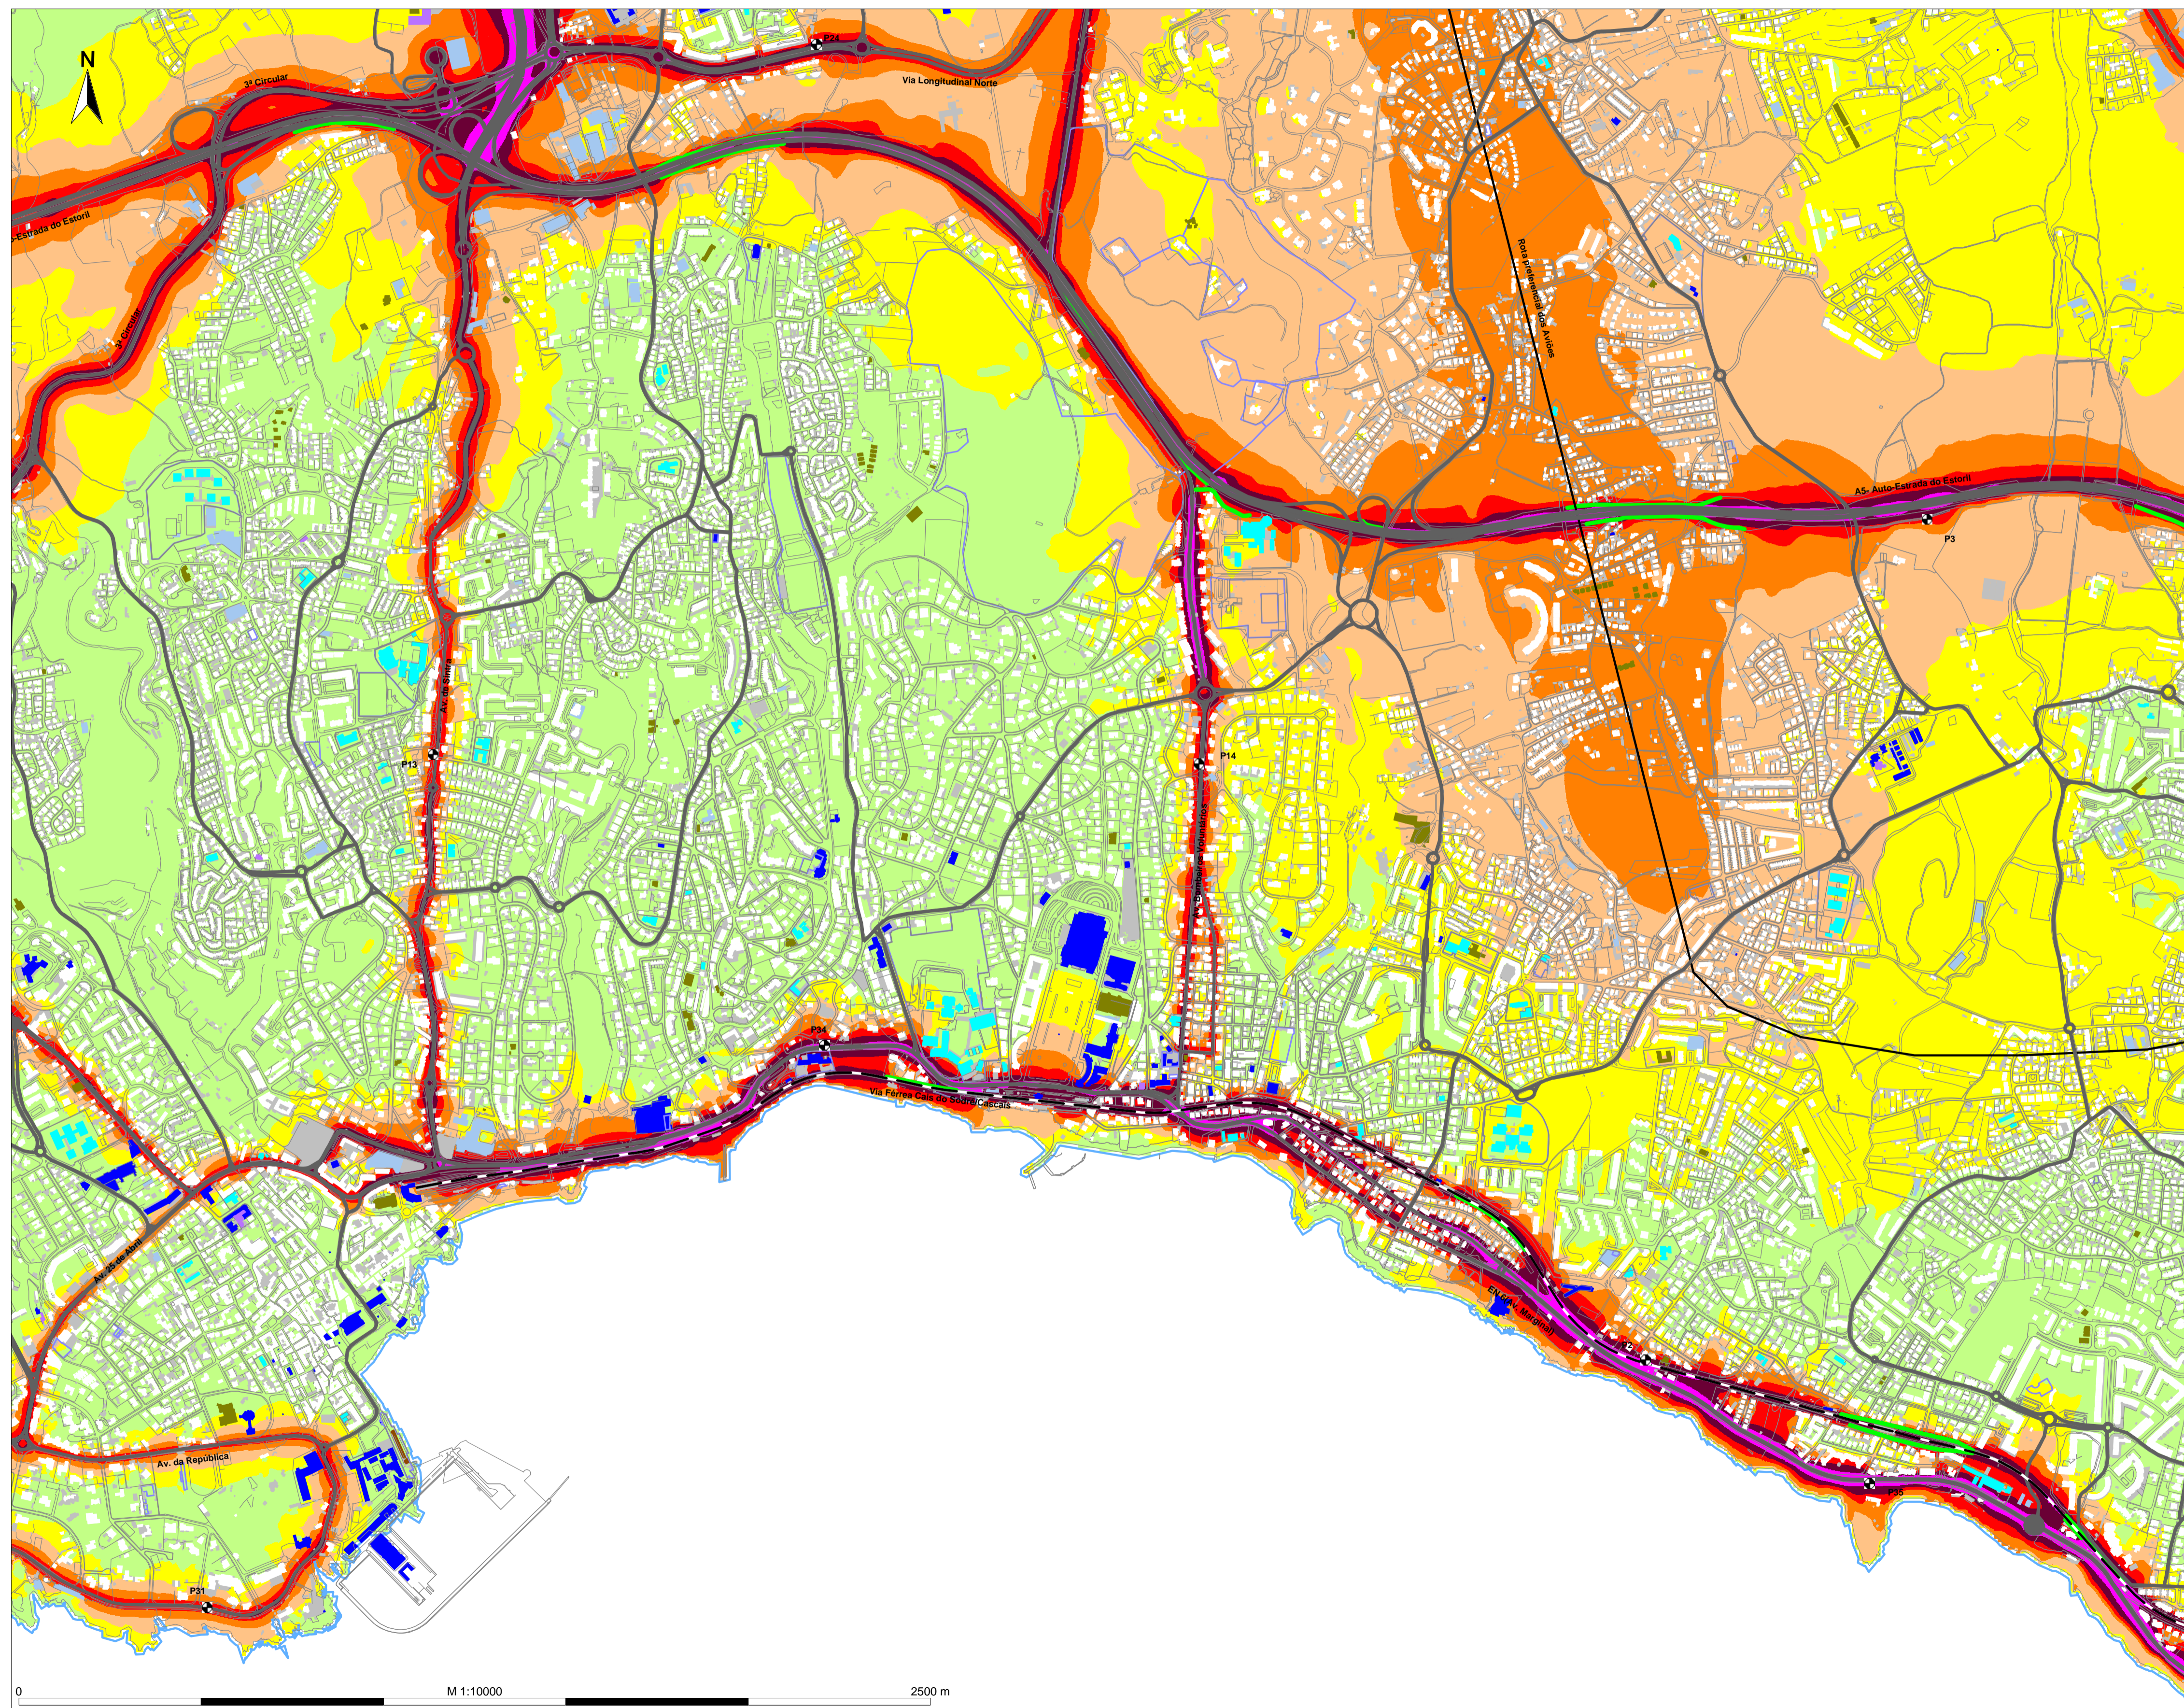

CÂMARA MUNICIPAL DE CASCAIS
MAPA DE RÚIDO DO CONCELHO DE CASCAIS - ANO 2010

1. Legenda
2. Limite do Concelho
   - Ponto de Medição Acústica
   - ▭ Edifício Habitado
   - ▭ Edifício Não Habitado
   - ▭ Edifício em Construção
   - ▭ Edifício Industrial
   - ▭ Edifício Notável
   - ▭ Equipamento Desportivo
   - ▭ Edifício Escolar
   - ▭ Equipamentos de Saúde
   - ▭ Equipamentos Recreativos
   - ▭ Rede Rodoviária
   - ▭ Via-Férrea
   - ▭ Barreiras Acústicas
   - ▭ Fonte Sonora Linear

CÂMARA MUNICIPAL
REGISTADO
- 8 JUN. 2015
CASCAIS

Câmara Municipal de Cascais
Mapa de Ruído do Concelho de Cascais
Ano 2010
Cota de Cálculo: 4,0m
Indicador de Ruído: Lden
Normas de Cálculo: XP S 31-133, SRM II e NP 4361-2:2001
Escala 1 / 10 000
Figura Nº 1D
Junho 2010