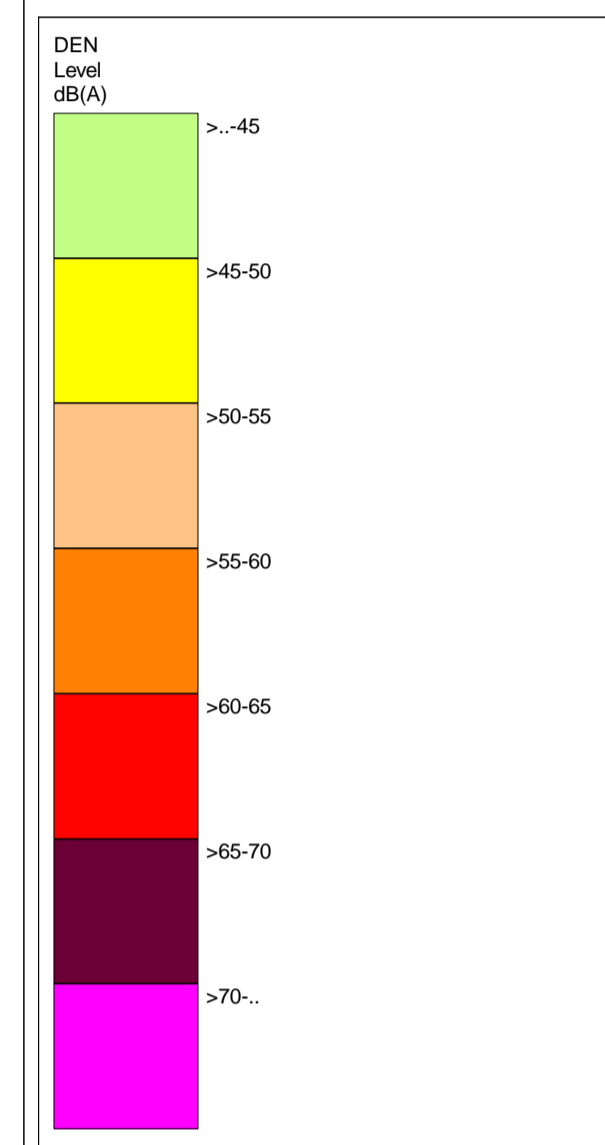

CÂMARA MUNICIPAL DE CASCAIS
MAPA DE RÚIDO DO CONCELHO DE CASCAIS - ANO 2010

1. Legenda
2. Limite do Concelho
   - Ponto de Medição Acústica
   - ▭ Edifício Habitado
   - ▭ Edifício Não Habitado
   - ▭ Edifício em Construção
   - ▭ Edifício Industrial
   - ▭ Edifício Notável
   - ▭ Equipamento Desportivo
   - ▭ Edifício Escolar
   - ▭ Equipamentos de Saúde
   - ▭ Equipamentos Recreativos
   - ▭ Rede Rodoviária
   - ▭ Via-Férrea
   - ▭ Barreiras Acústicas
   - ▭ Fonte Sonora Linear

CÂMARA MUNICIPAL
REGISTADO
- 8 JUN. 2015
CASCAIS

Câmara Municipal de Cascais
Mapa de Ruído do Concelho de Cascais
Ano 2010
Cota de Cálculo: 4,0m
Indicador de Ruído: Lden
Normas de Cálculo: XP S 31-133, SRM II e NP 4361-2:2001
Escala 1 / 10 000
Figura Nº 1D
Junho 2010