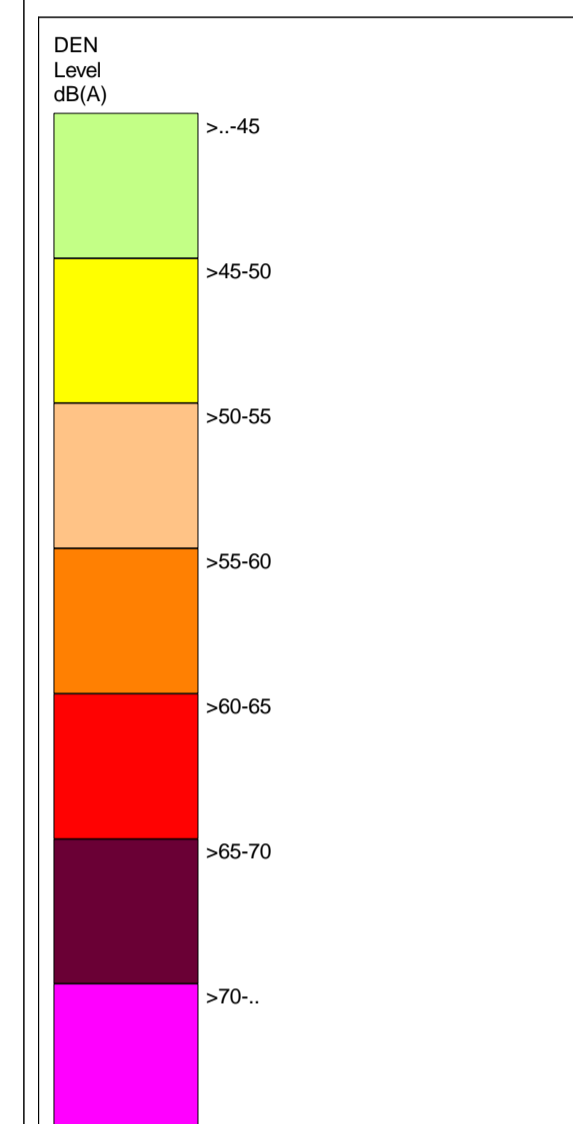

CÂMARA MUNICIPAL DE CASCAIS
MAPA DE RÚIDO DO CONCELHO DE CASCAIS - ANO 2010

Legenda

- Limite do Concelho
- Ponto de Medição Acústica
- Edifício Habitado
- Edifício Não Habitado
- Edifício em Construção
- Edifício Industrial
- Edifício Notável
- Equipamento Desportivo
- Edifício Escolar
- Equipamentos de Saúde
- Equipamentos Recreativos
- Rede Rodoviária

CÂMARA MUNICIPAL
REGISTADO
- 8 JUN. 2015
CASCAIS

Câmara Municipal de Cascais

Mapa de Ruído do Concelho de Cascais

Ano 2010

Cota de Cálculo: 4,0m

Indicador de Ruído: Lden

Normas de Cálculo: XP S 31-133, SRM II e NP 4361-2:2001

Escala 1 / 10 000

Figura Nº 1A

Junho 2010

CÂMARA MUNICIPAL DE CASCAIS
 MAPA DE RÚIDO DO CONCELHO DE CASCAIS - ANO 2010

- Legenda
- Limite do Concelho
 - ⊗ Ponto de Medição Acústica
 - ▭ Edifício Habitado
 - ▭ Edifício Não Habitado
 - ▭ Edifício em Construção
 - ▭ Edifício Industrial
 - ▭ Edifício Notável
 - ▭ Equipamento Desportivo
 - ▭ Edifício Escolar
 - ▭ Equipamentos de Saúde
 - ▭ Equipamentos Recreativos
 - ▭ Rede Rodoviária
 - ▭ Barreiras Acústicas