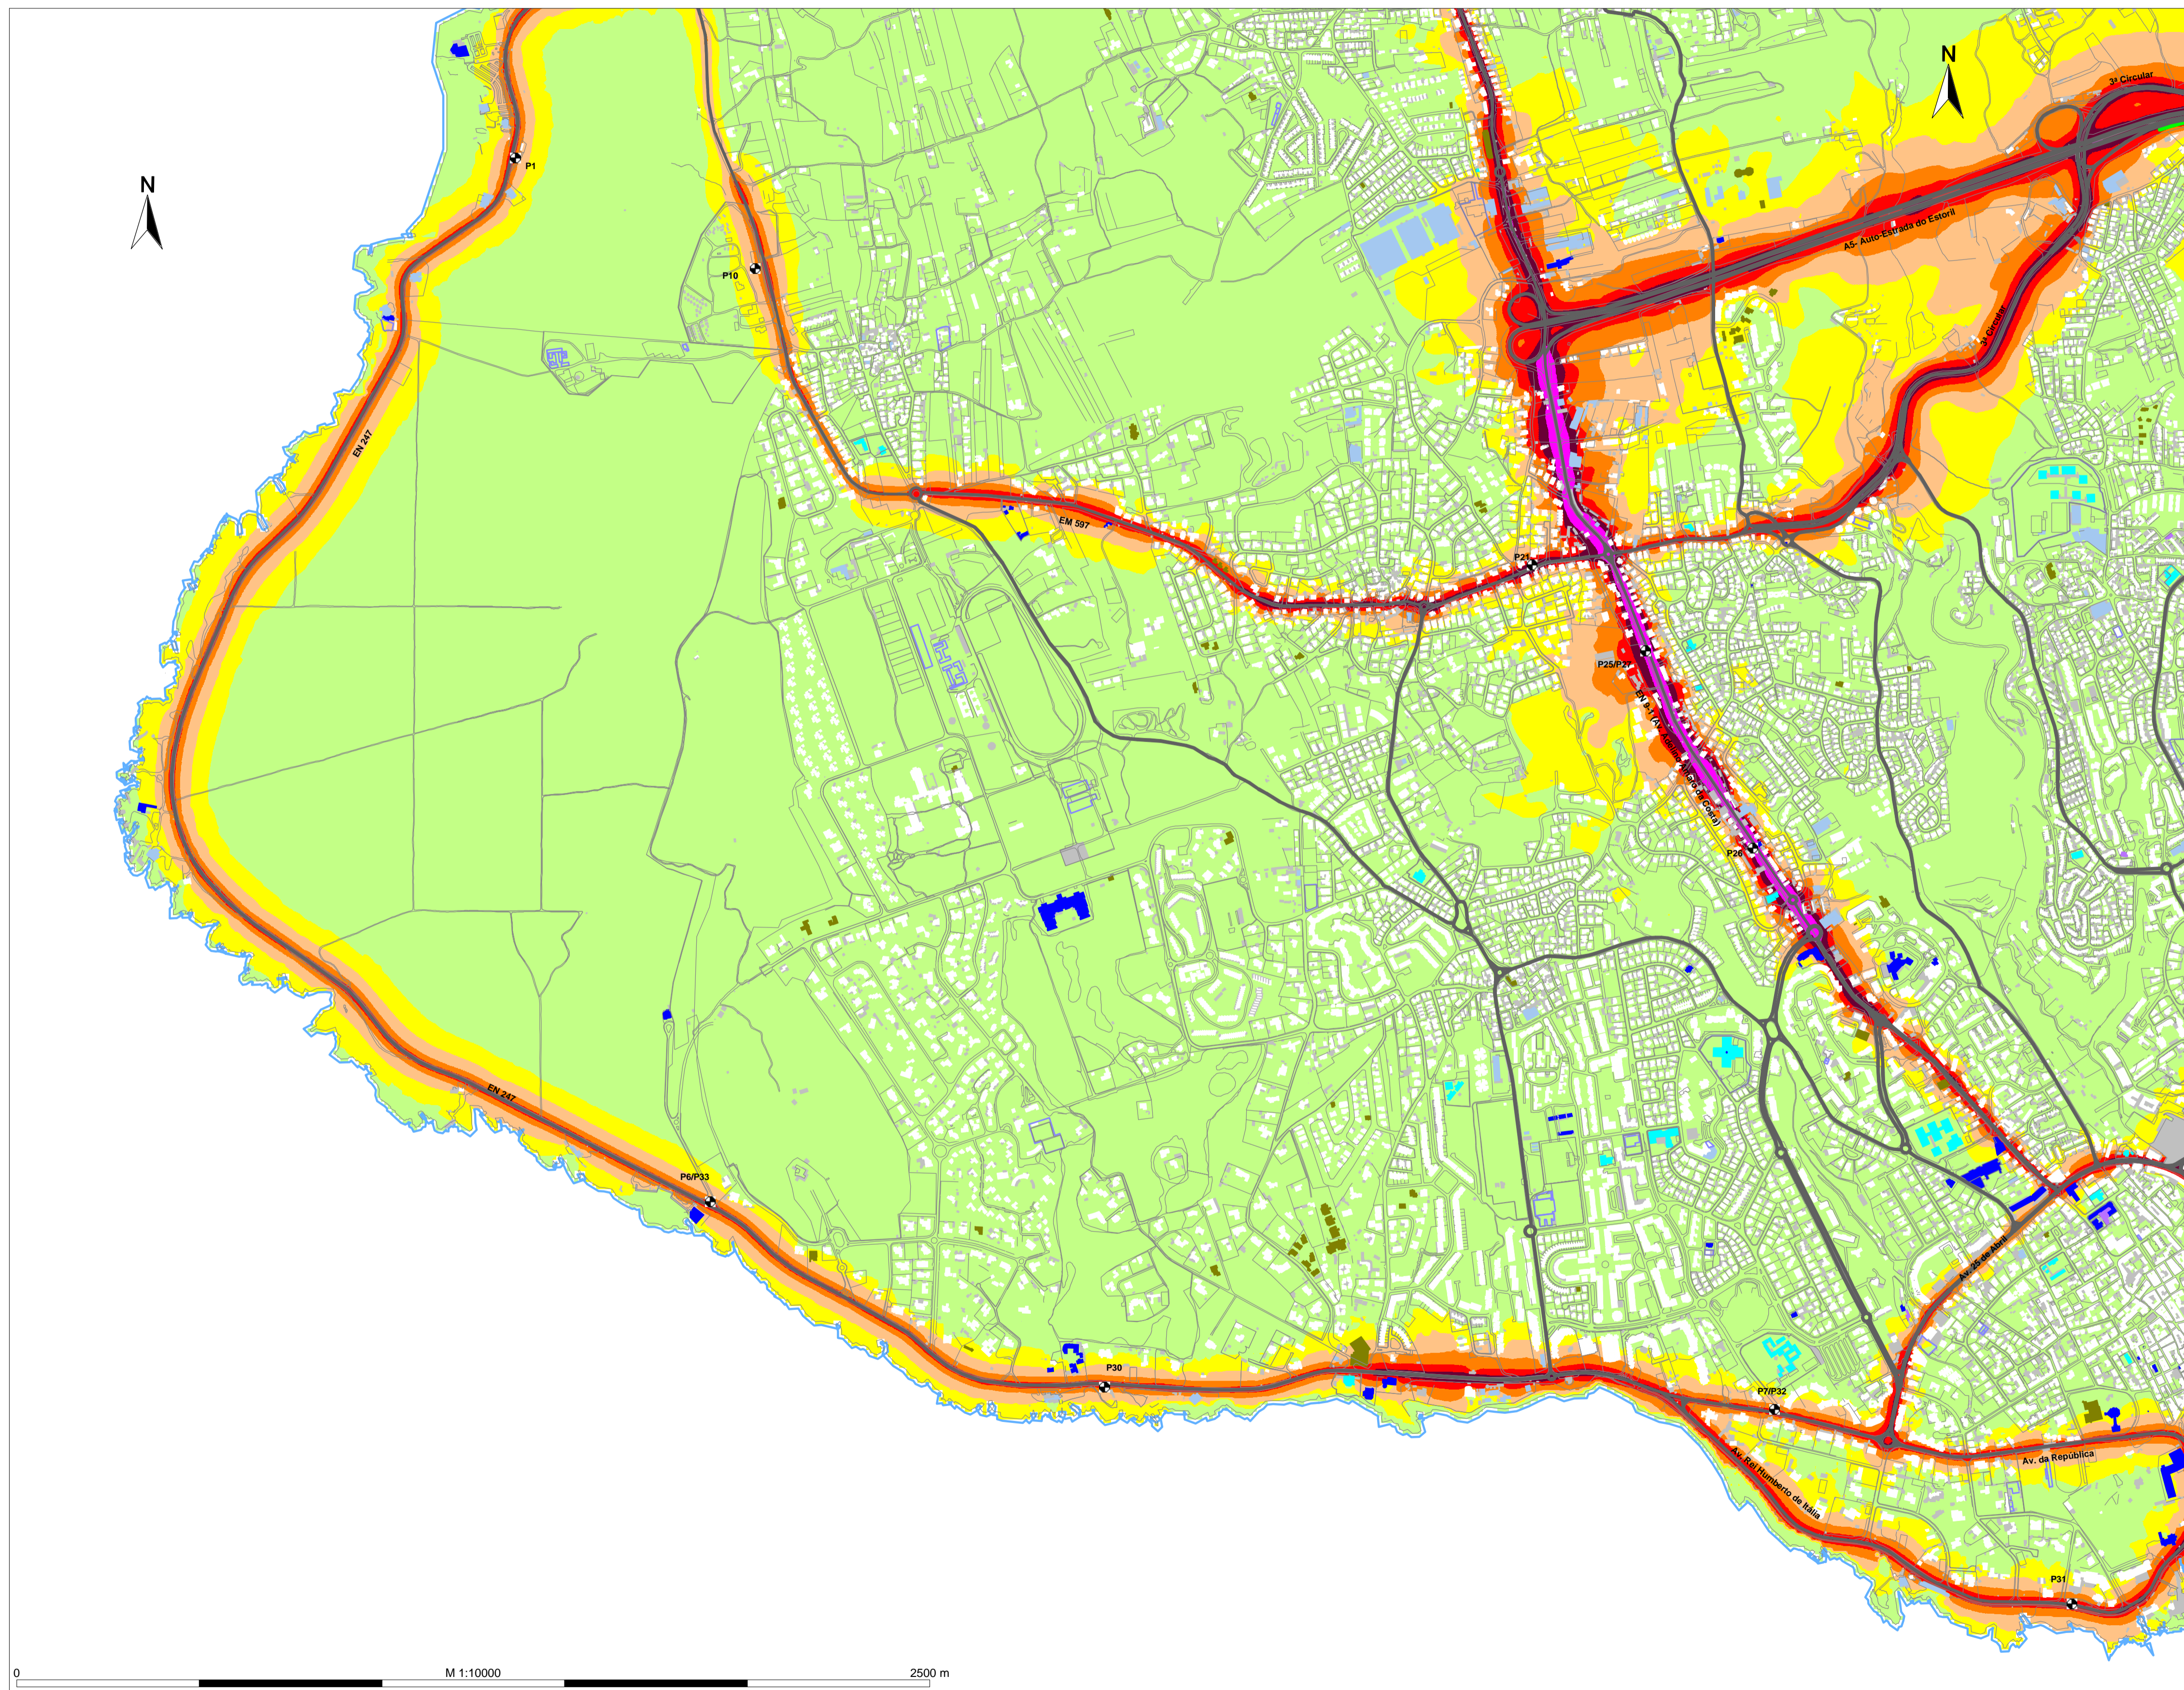

Escala 1 / 10 000

Figura Nº 1A

Junho 2010

CÂMARA MUNICIPAL DE CASCAIS
 MAPA DE RÚIDO DO CONCELHO DE CASCAIS - ANO 2010

- Legenda
- Limite do Concelho
 - ⊗ Ponto de Medição Acústica
 - ▭ Edifício Habitado
 - ▭ Edifício Não Habitado
 - ▭ Edifício em Construção
 - ▭ Edifício Industrial
 - ▭ Edifício Notável
 - ▭ Equipamento Desportivo
 - ▭ Edifício Escolar
 - ▭ Equipamentos de Saúde
 - ▭ Equipamentos Recreativos
 - ▭ Rede Rodoviária
 - ▭ Barreiras Acústicas