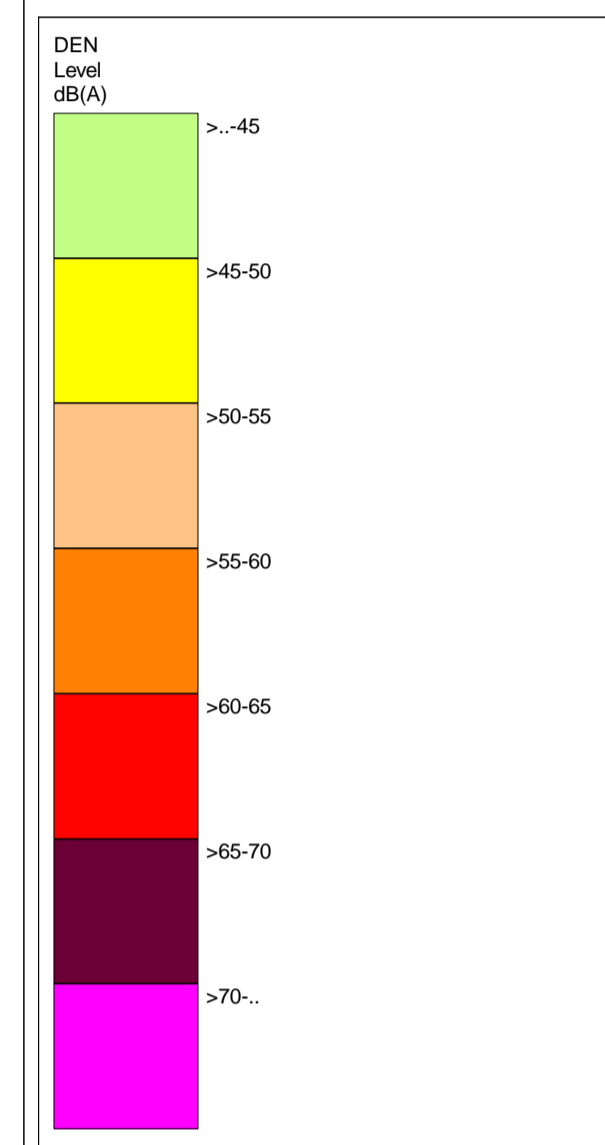

1. Legenda
2. Limite do Concelho
   - Ponto de Medição Acústica
   - Edifício Habitado
   - Edifício Não Habitado
   - Edifício em Construção
   - Edifício Industrial
   - Edifício Notável
   - Equipamento Desportivo
   - Edifício Escolar
   - Equipamentos de Saúde
   - Equipamentos Recreativos
   - Rede Rodoviária
   - Barreiras Acústicas
   - Fonte Sonora Pontual
   - Fonte Sonora Linear

CÂMARA MUNICIPAL
RECEBIDO
8 JUN. 2015
CASCAIS

Câmara Municipal de Cascais
Mapa de Ruído do Concelho de Cascais
Ano 2010
Cota de Cálculo: 4,0m
Indicador de Ruído: Lden
Normas de Cálculo: XP S 31-133, SRM II e NP 4361-2:2001
Escala 1 / 10 000
Figura Nº 1E
Junho 2010