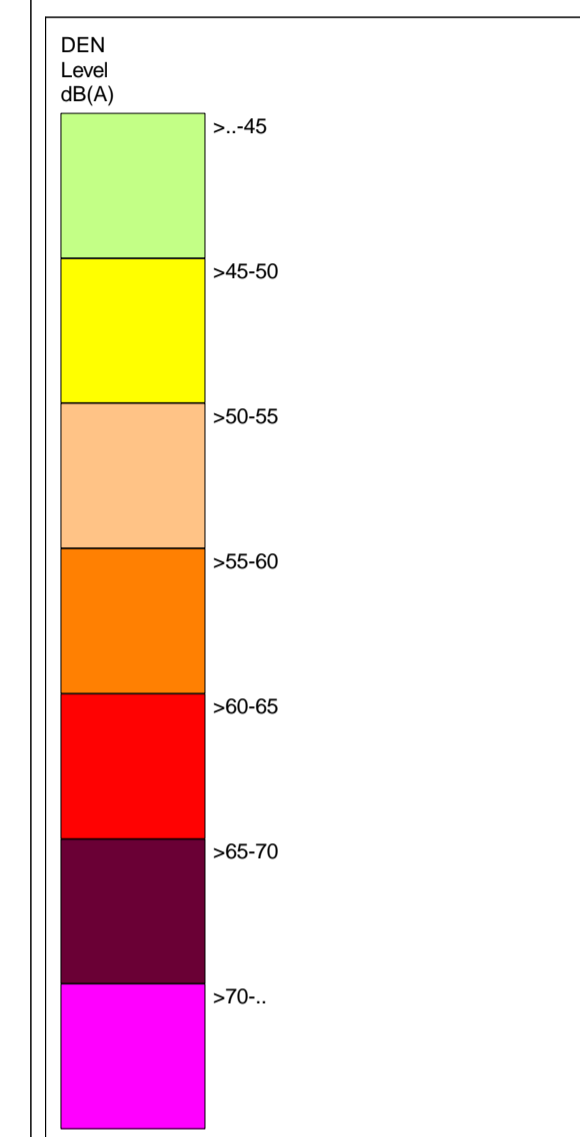

CÂMARA MUNICIPAL DE CASCAIS
MAPA DE RÚIDO DO CONCELHO DE CASCAIS - ANO 2010

Legenda

CÂMARA MUNICIPAL
REGISTADO
- 8 JUN. 2015
CASCAIS

Câmara Municipal de Cascais

Mapa de Ruído do Concelho de Cascais

Ano 2010

Cota de Cálculo: 4,0m

Indicador de Ruído: Lden

Normas de Cálculo: XP S 31-133, SRM II e NP 4361-2:2001

Escala 1 / 10 000

Figura Nº 1A

Junho 2010