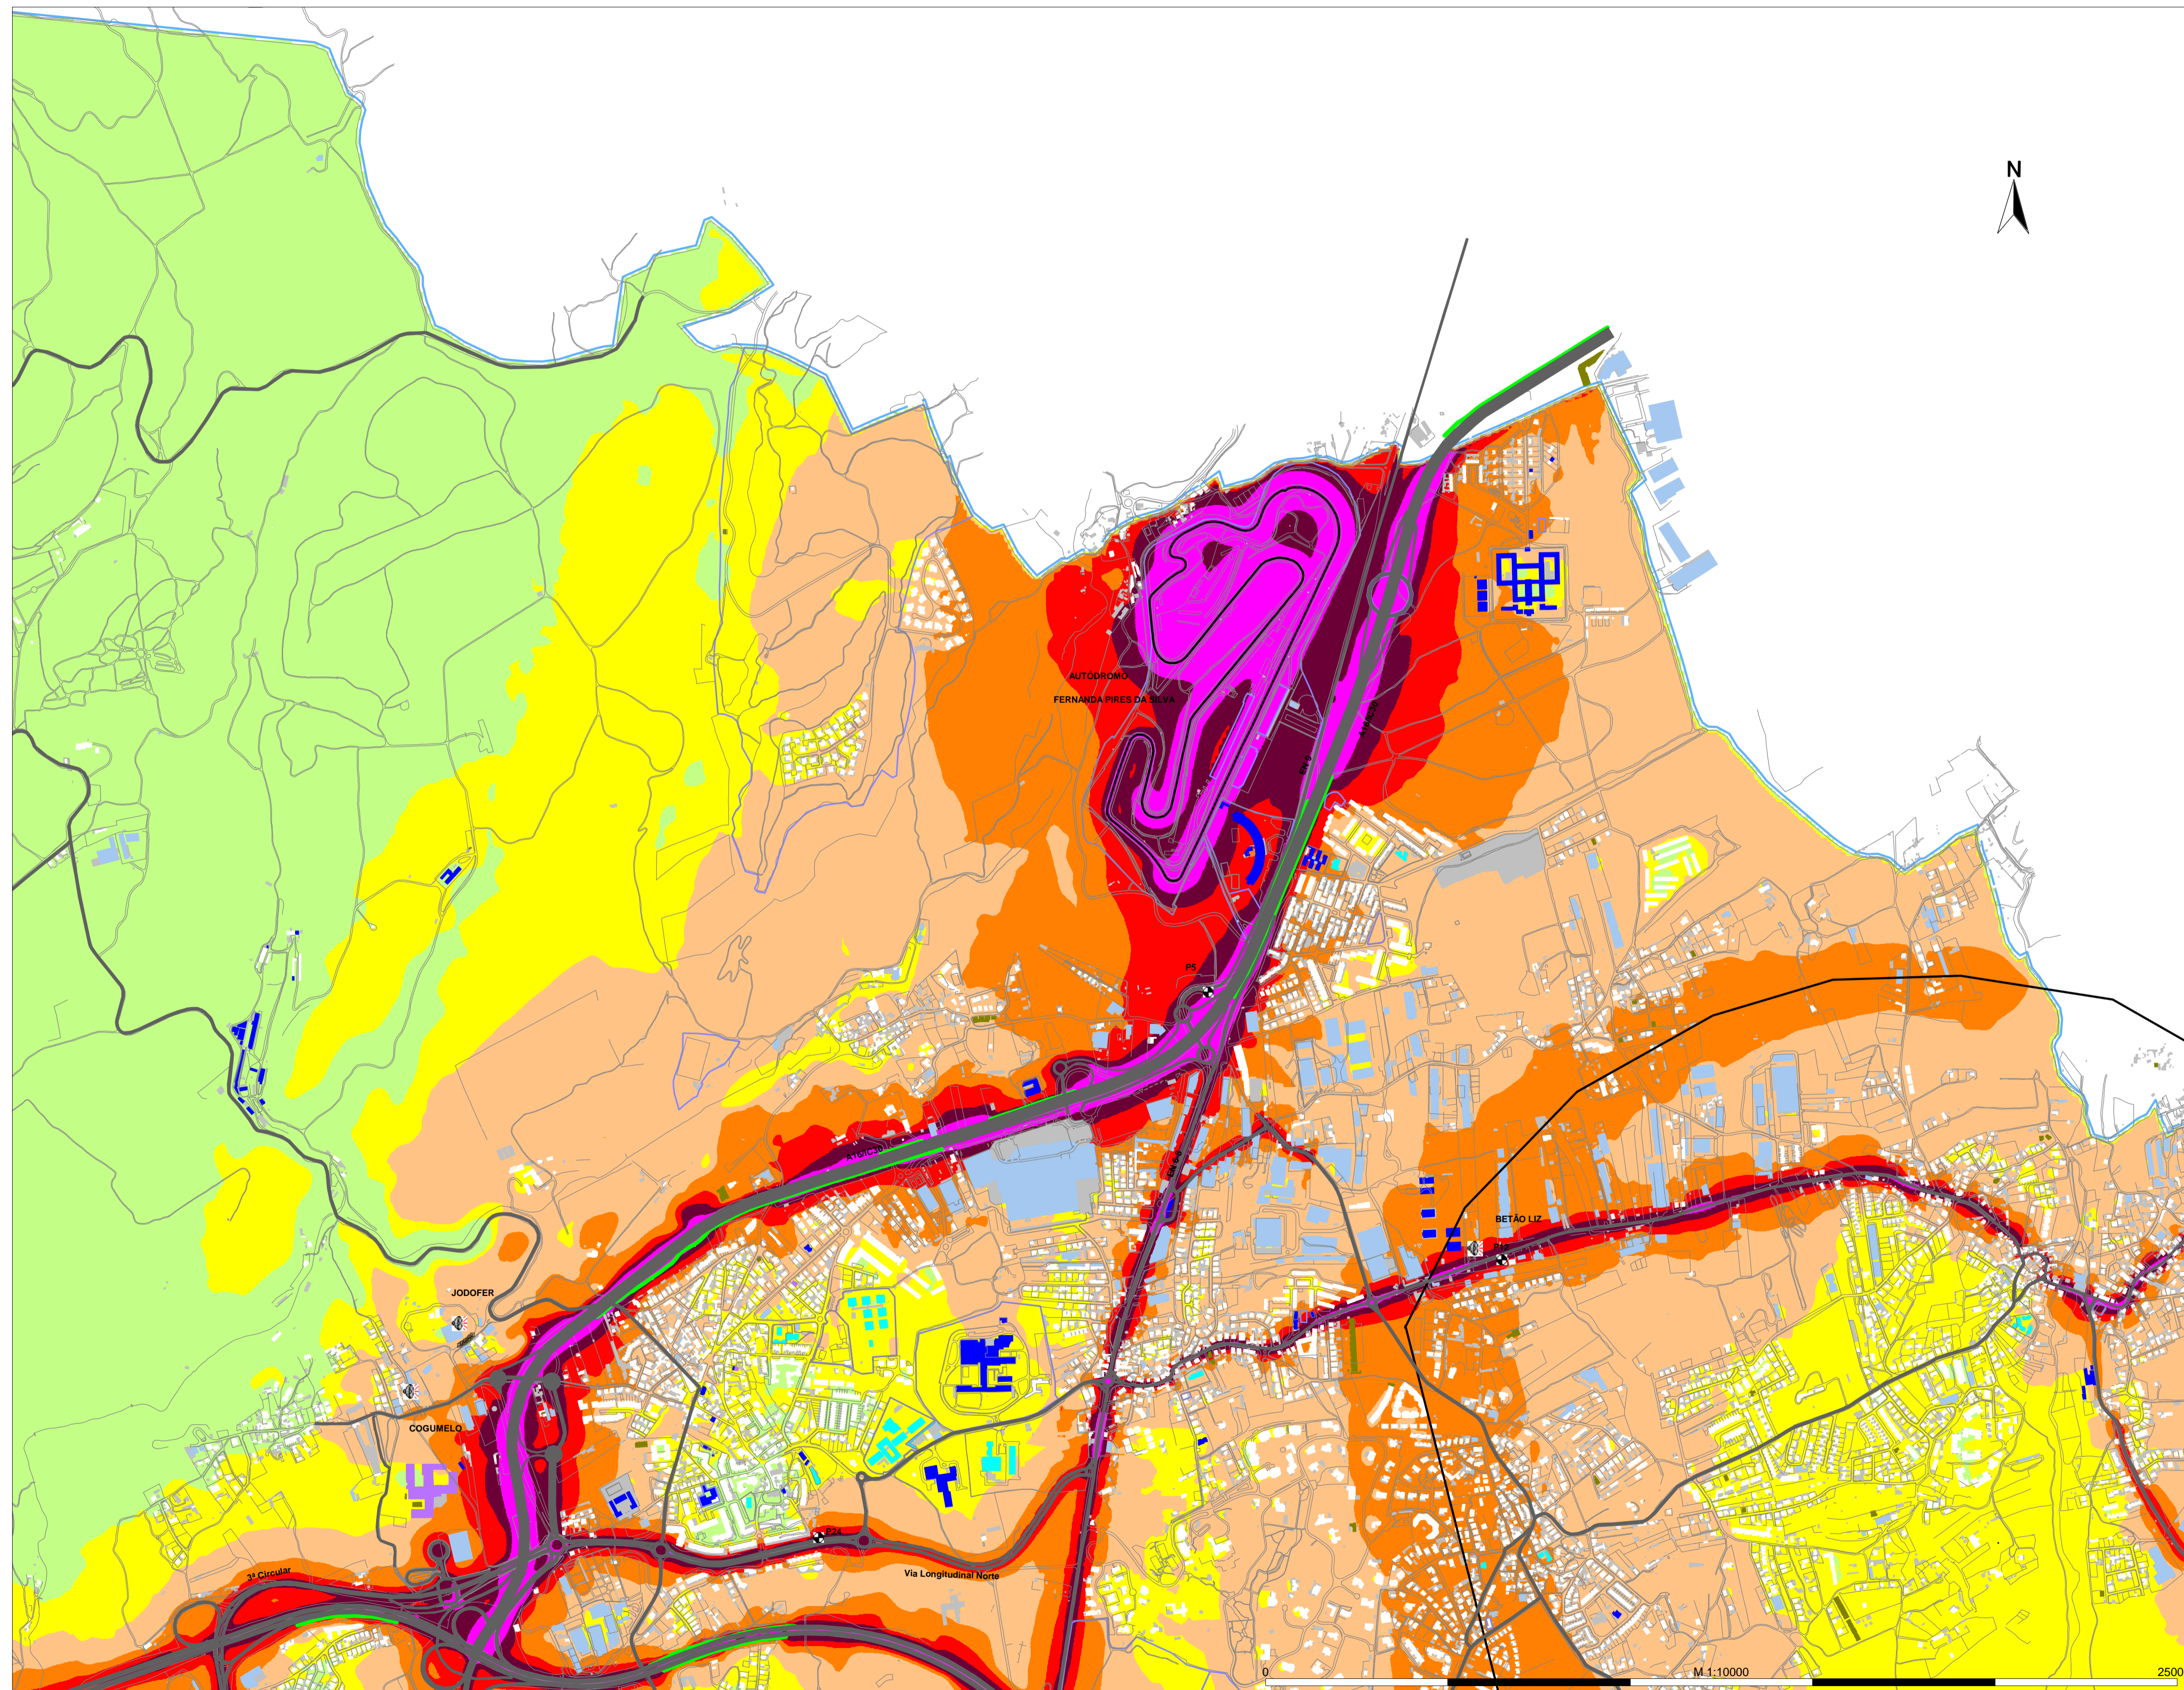

CÂMARA MUNICIPAL DE CASCAIS
MAPA DE RÚIDO DO CONCELHO DE CASCAIS - ANO 2010

1. Legenda
2. Limite do Concelho
   - Ponto de Medição Acústica
   - Edifício Habitado
   - Edifício Não Habitado
   - Edifício em Construção
   - Edifício Industrial
   - Edifício Notável
   - Equipamento Desportivo
   - Edifício Escolar
   - Equipamentos de Saúde
   - Equipamentos Recreativos
   - Rede Rodoviária
   - Barreiras Acústicas
   - Fonte Sonora Pontual
   - Fonte Sonora Linear

CÂMARA MUNICIPAL
REGISTADO
- 8 JUN. 2015
CASCAIS

Câmara Municipal de Cascais
Mapa de Ruído do Concelho de Cascais
Ano 2010
Cota de Cálculo: 4,0m
Indicador de Ruído: Lden
Normas de Cálculo: XP S 31-133, SRM II e NP 4361-2:2001
Escala 1 / 10 000
Figura Nº 1C
Junho 2010