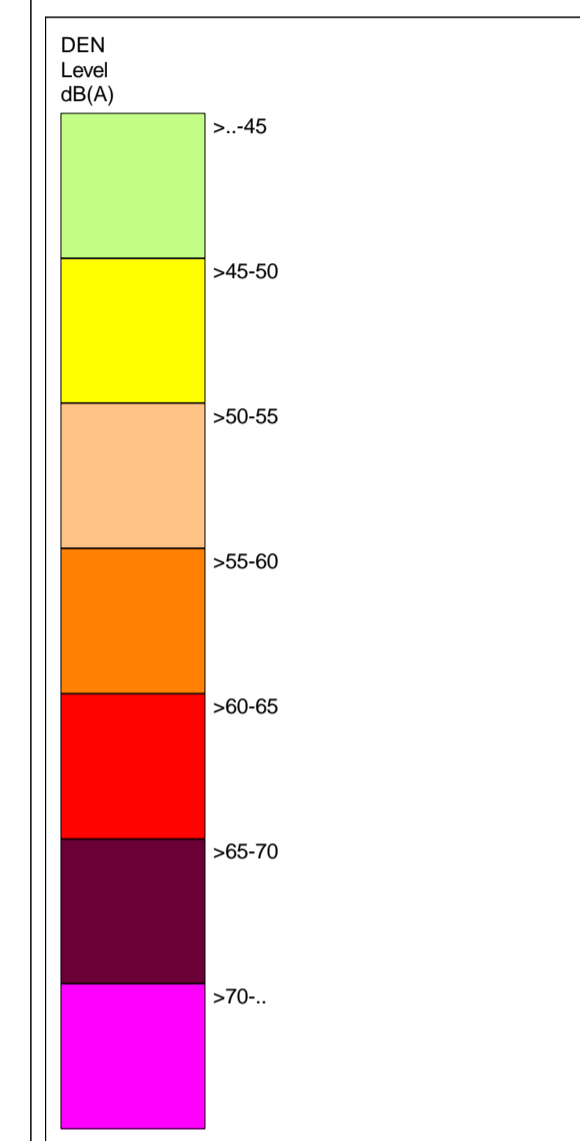

CÂMARA MUNICIPAL DE CASCAIS
MAPA DE RÚIDO DO CONCELHO DE CASCAIS - ANO 2010

Legenda

- Limite do Concelho
- Ponto de Medição Acústica
- Edifício Habitado
- Edifício Não Habitado
- Edifício em Construção
- Edifício Industrial
- Edifício Notável
- Equipamento Desportivo
- Edifício Escolar
- Equipamentos de Saúde
- Equipamentos Recreativos
- Rede Rodoviária
- Via-Férrea
- Barreiras Acústicas
- Fonte Sonora Linear

CÂMARA MUNICIPAL
REGISTADO
- 8 JUN. 2015
CASCAIS

Câmara Municipal de Cascais

Mapa de Ruído do Concelho de Cascais

Ano 2010

Cota de Cálculo: 4,0m

Indicador de Ruído: Lden

Normas de Cálculo: XP S 31-133, SRM II e NP 4361-2:2001

Escala 1 / 10 000

Figura Nº 1F

Junho 2010