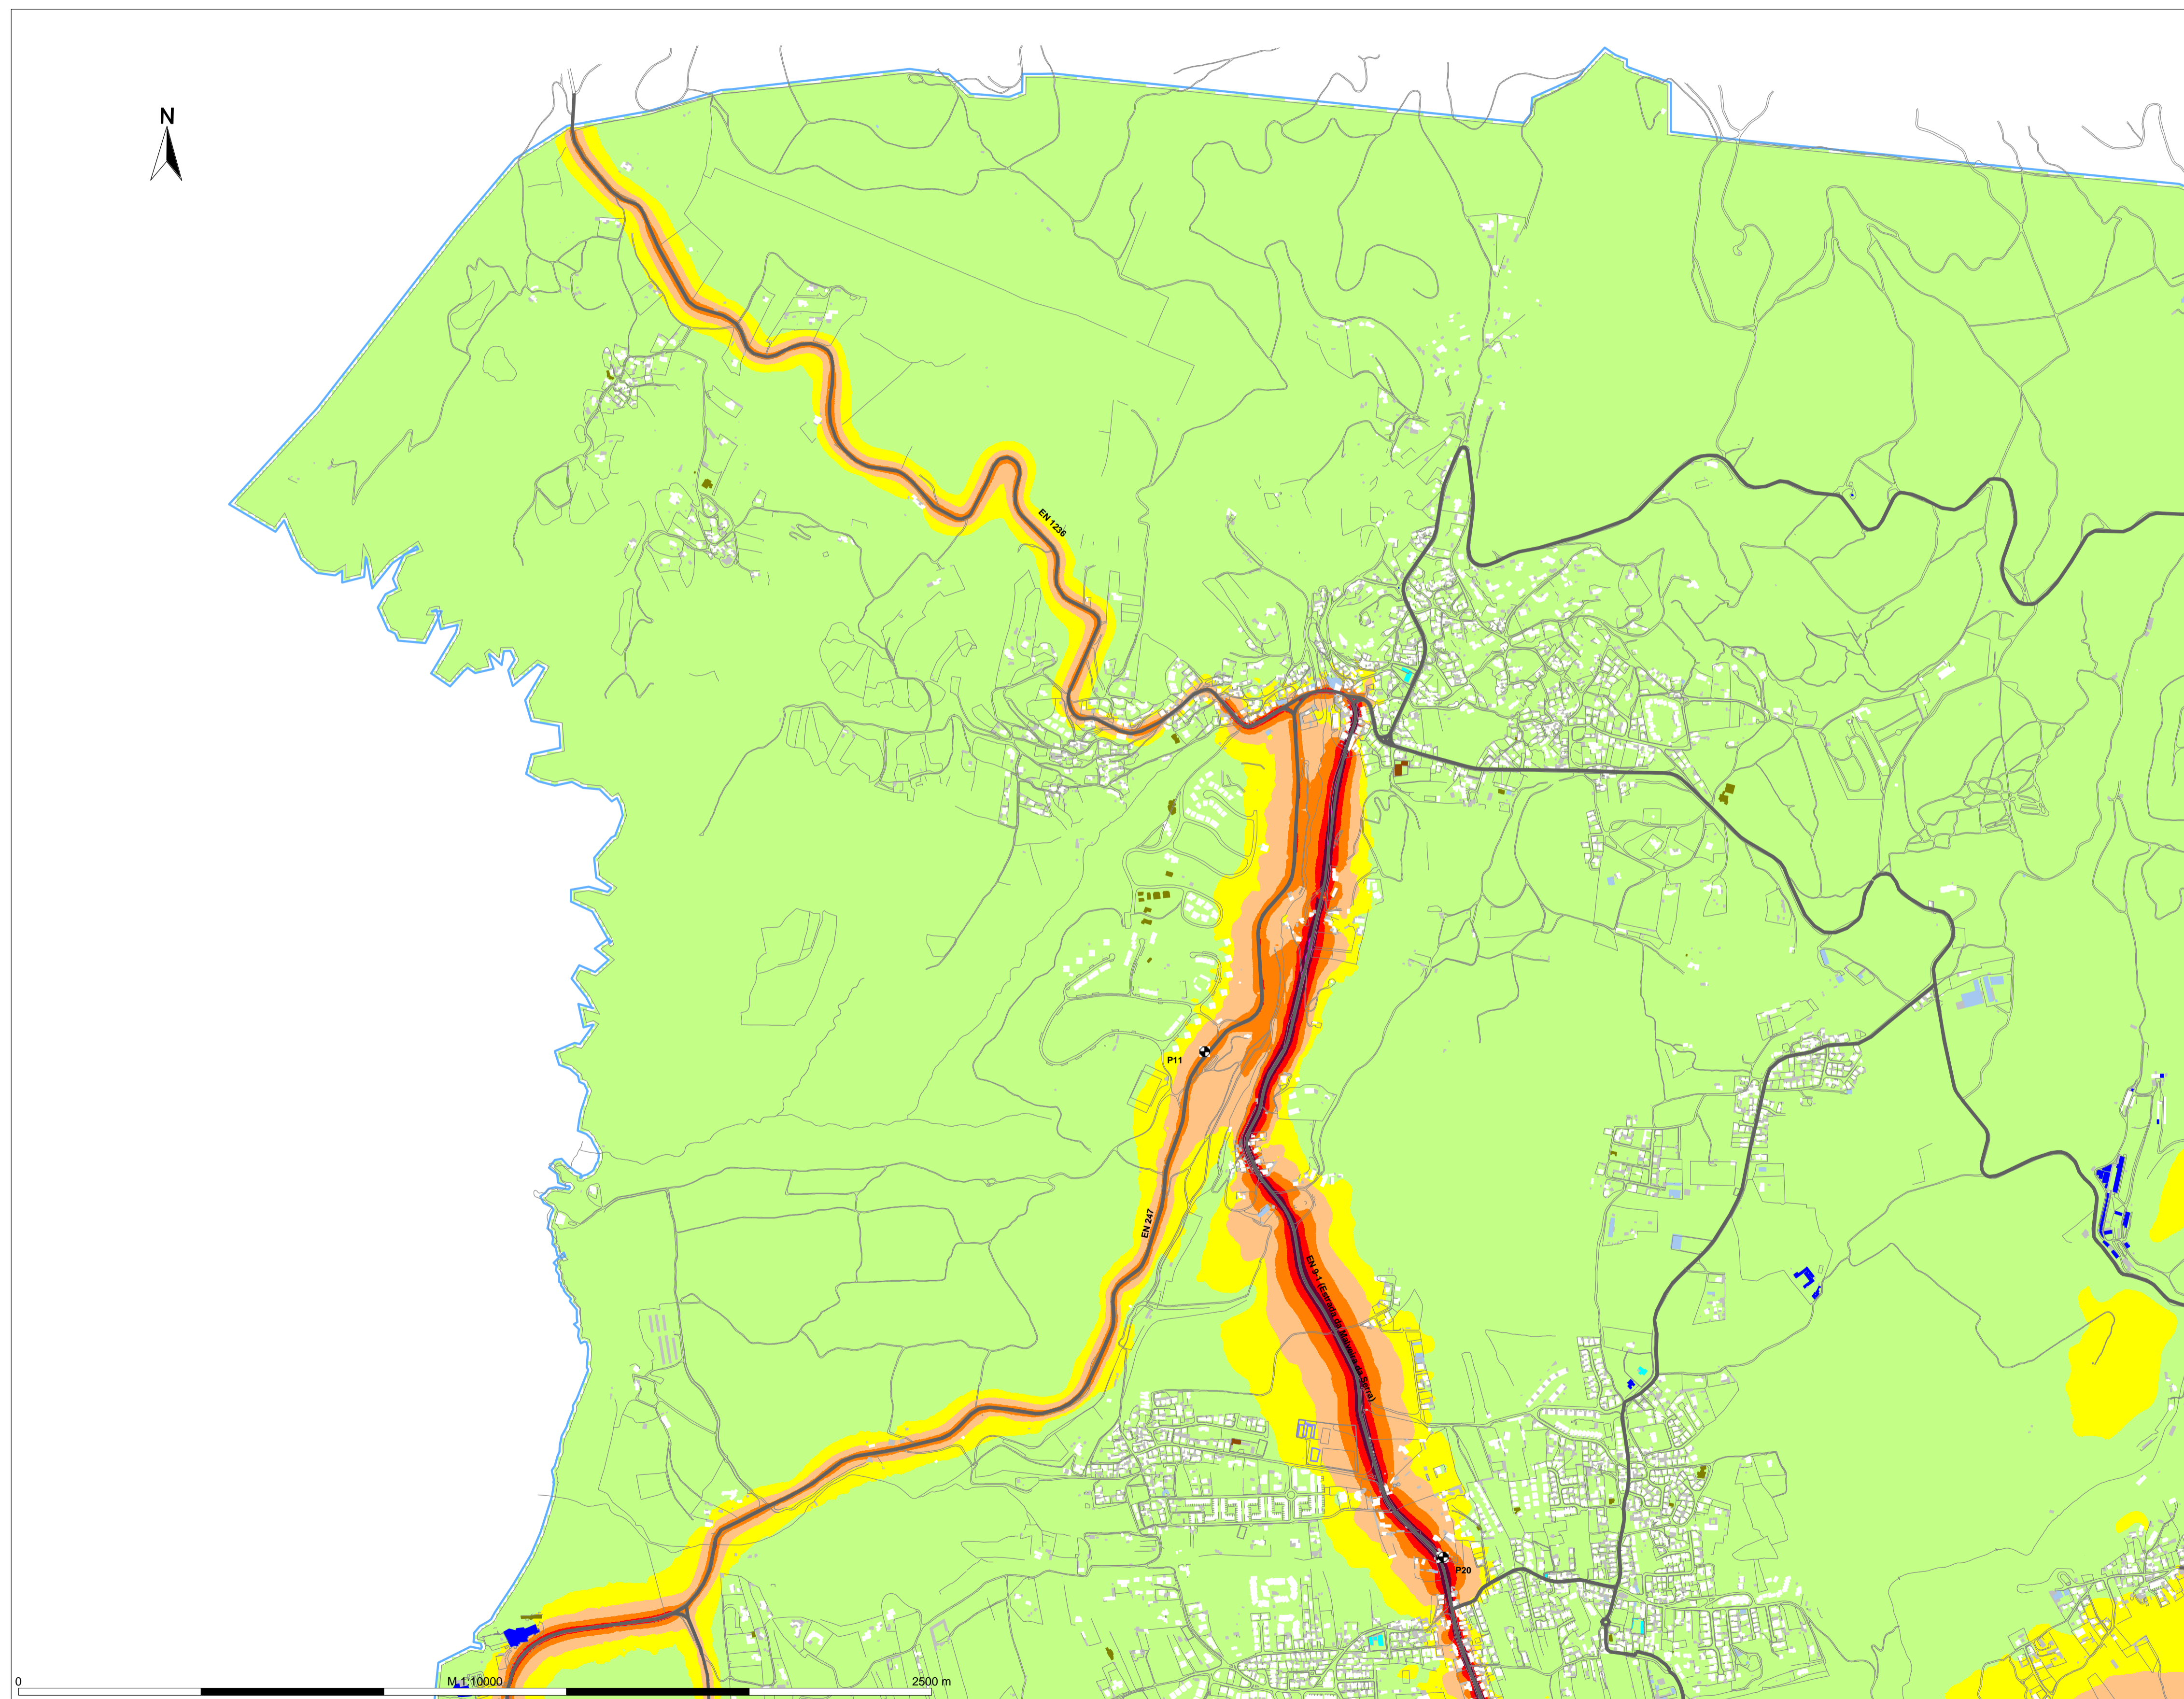

CÂMARA MUNICIPAL DE CASCAIS
MAPA DE RÚIDO DO CONCELHO DE CASCAIS - ANO 2010

Legenda

CÂMARA MUNICIPAL
REGISTADO
- 8 JUN. 2015
CASCAIS

Câmara Municipal de Cascais

Mapa de Ruído do Concelho de Cascais

Ano 2010

Cota de Cálculo: 4,0m

Indicador de Ruído: Lden

Normas de Cálculo: XP S 31-133, SRM II e NP 4361-2:2001

Escala 1 / 10 000

Figura Nº 1A

Junho 2010