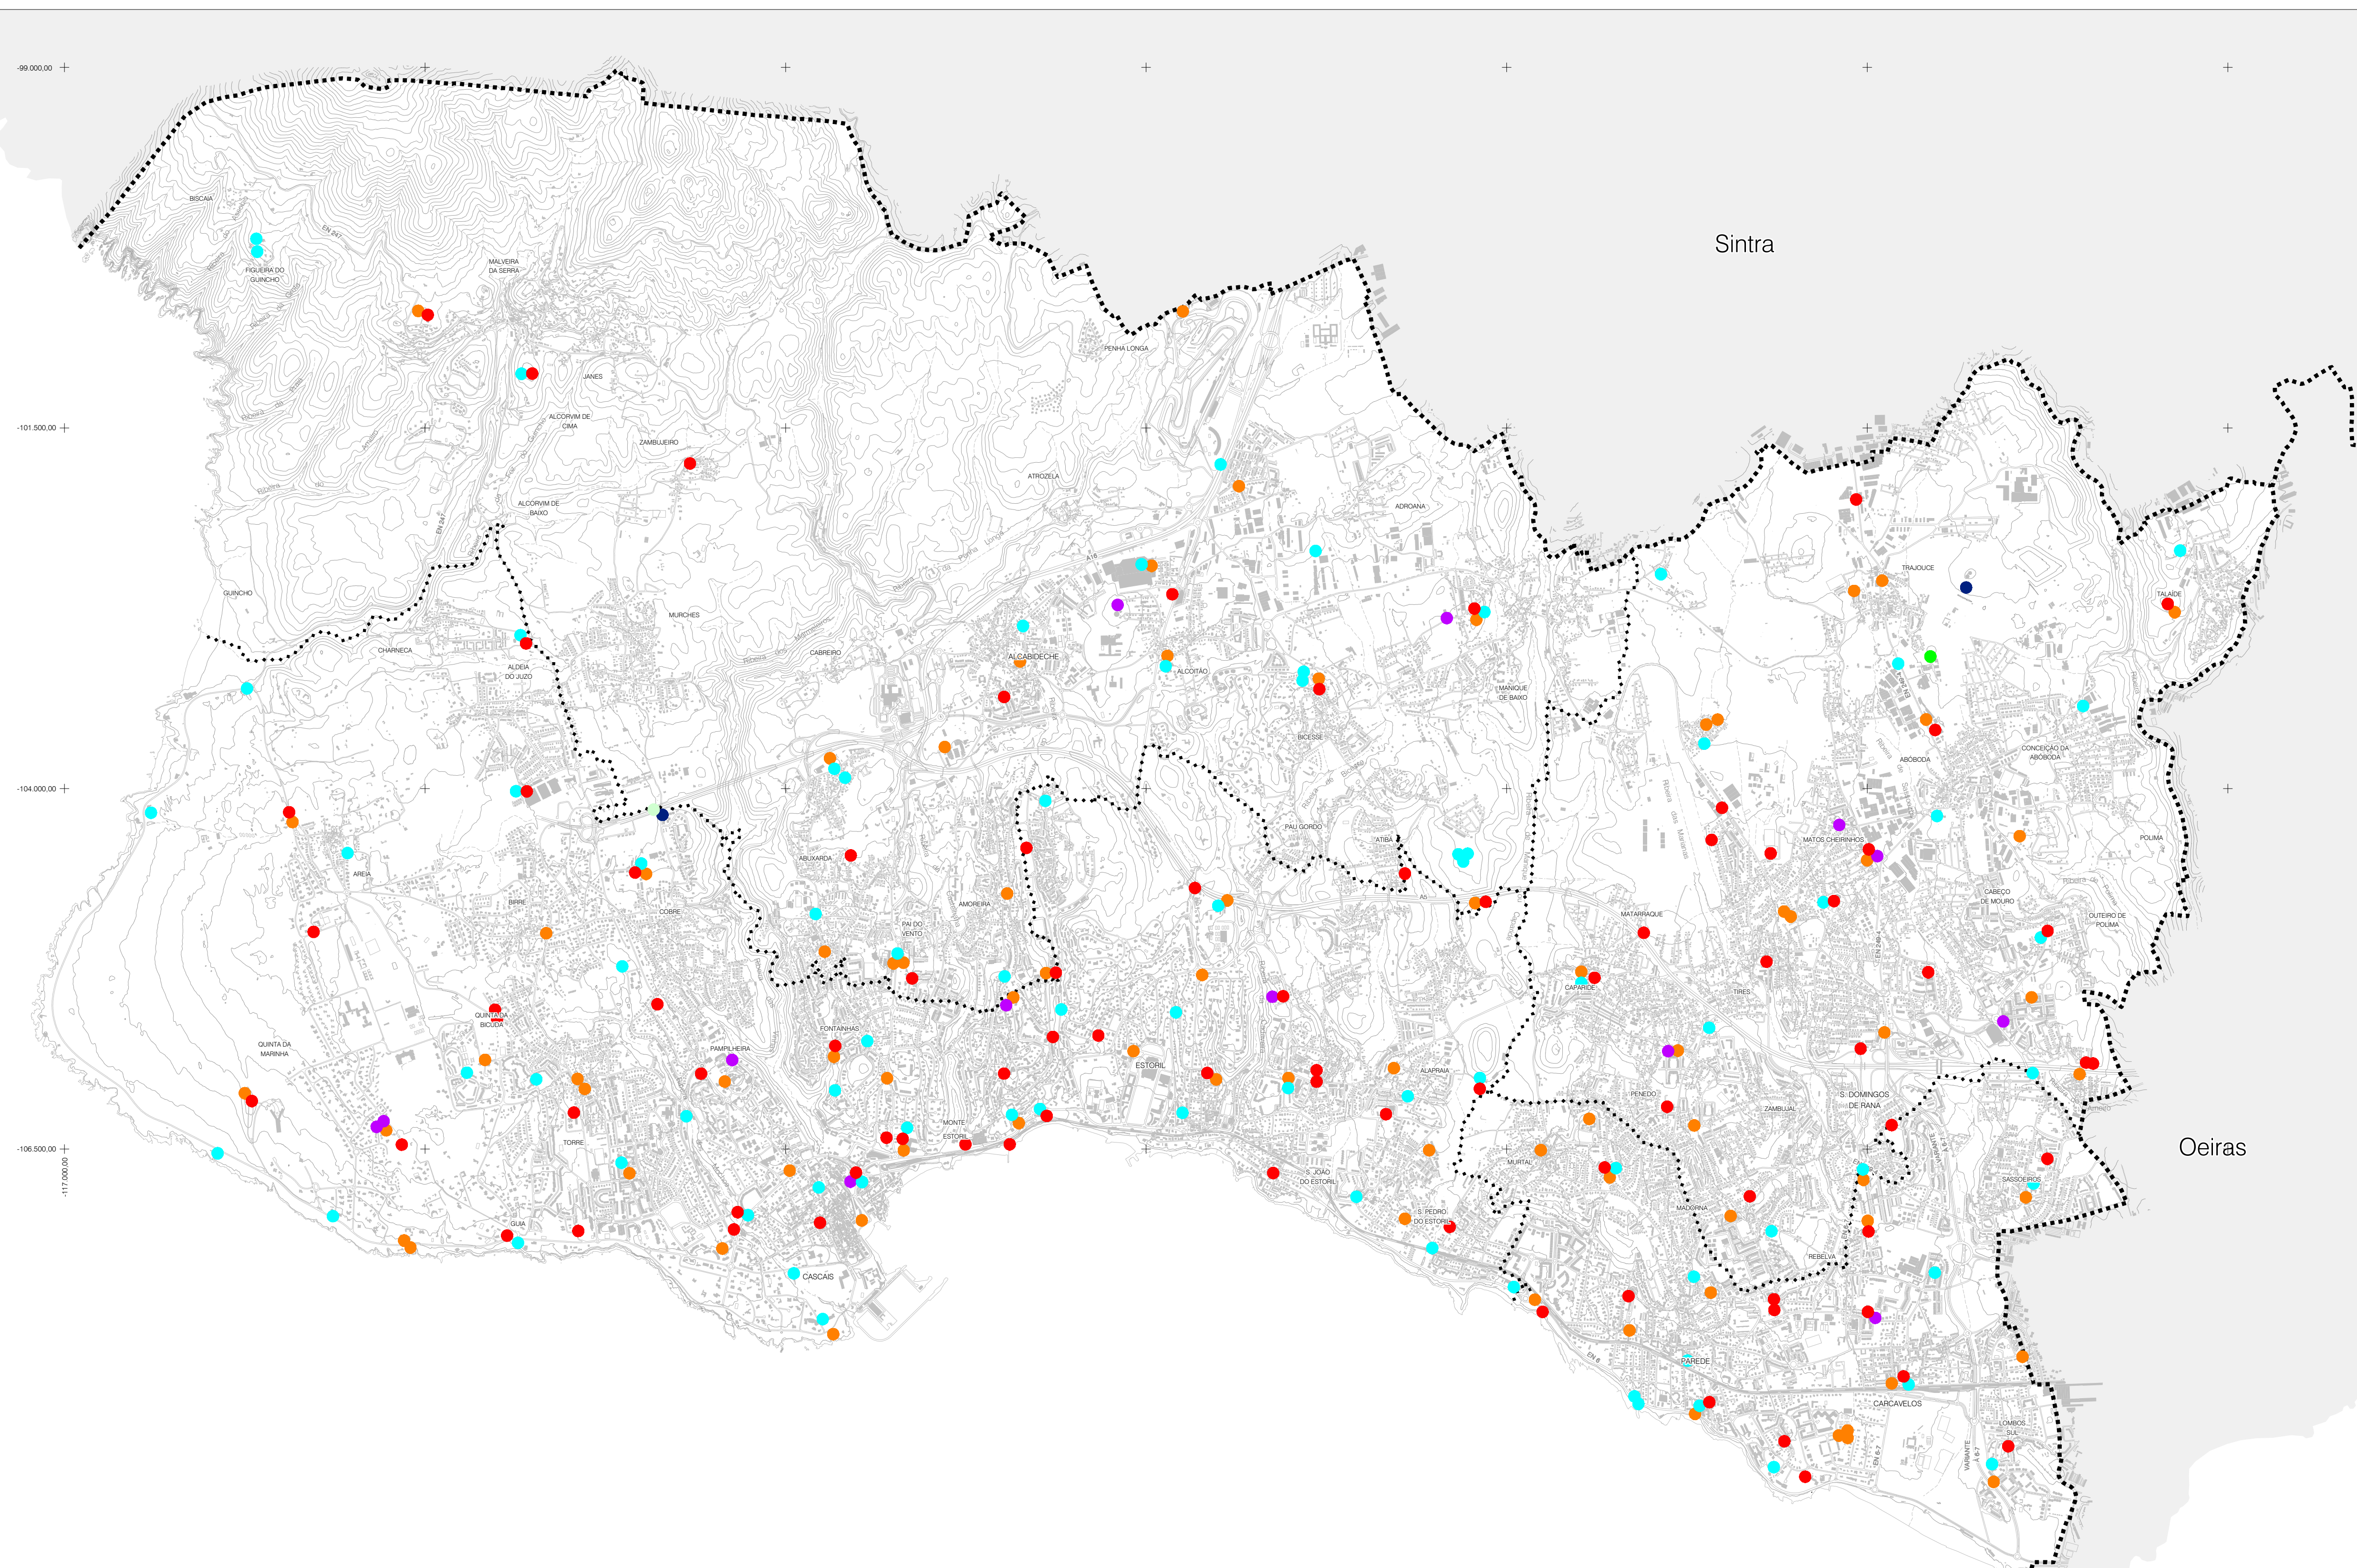

1. **LEGENDA**
2. ----- LIMITE DE CONCELHO (CAOP 2014 - ETRS89)
   - ----- LIMITE DE FREGUESIA (CAOP 2014 - ETRS89)
   - ANTENA TELECOMUNICAÇÕES MÓVEIS - REDE OPTIMUS
   - ANTENA TELECOMUNICAÇÕES MÓVEIS - REDE TMN
   - ANTENA TELECOMUNICAÇÕES MÓVEIS - REDE VODAFONE
   - ANTENA TELECOMUNICAÇÕES MÓVEIS - REDE RADIOMÓVEL
   - ANTENA TELECOMUNICAÇÕES MÓVEIS - REDE SIRESP
   - ANTENA TELECOMUNICAÇÕES MÓVEIS - REDE ONTELECOM - INFOCOMUNICAÇÕES, S.A.
   - ANTENA TELECOMUNICAÇÕES MÓVEIS - OUTROS

PDMCASCAIS CASCAIS
PLANO DIRECTOR MUNICIPAL DO CONCELHO DE CASCAIS

ESCALA: 1:25 000 ÁREA TEMÁTICA: CARACTERIZAÇÃO URBANA DATA: DEZEMBRO 2014

00664