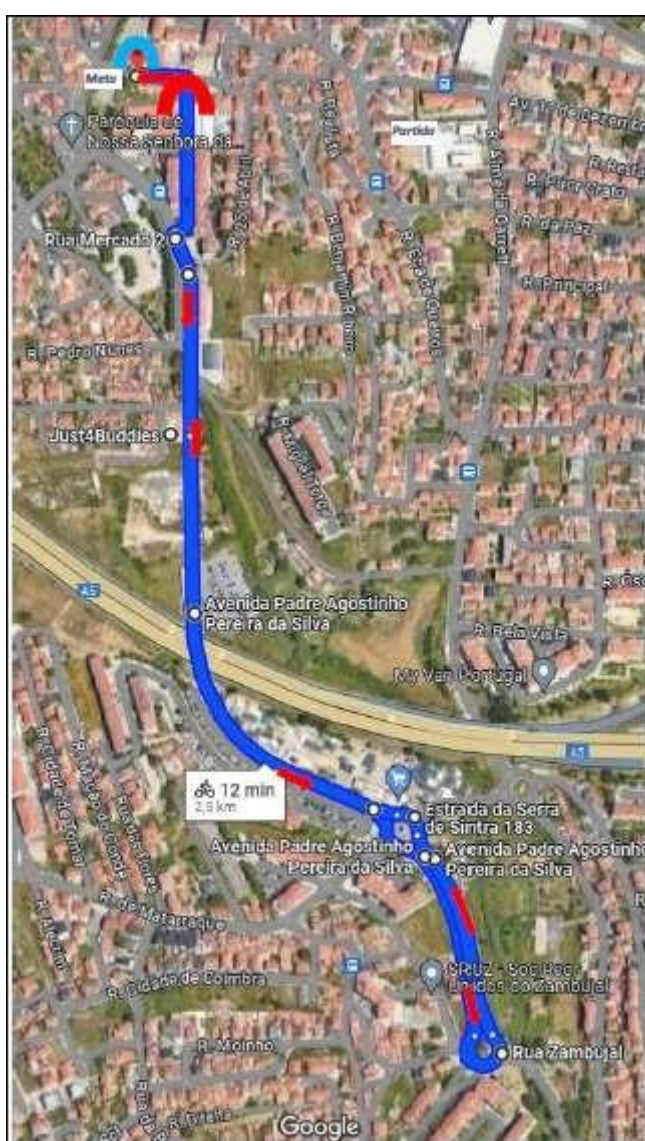

7º GRANDE PRÉMIO DE ATLETISMO OS GALGOS

Partida: 09H30

Escalão: Sub-20 M, Sub-23 M, Seniores M, M35, M40, M45, M50 e M55.

Percurso 7800 m (2 voltas) - Partida: Rua do Mercado | Avenida Padre Agostinho Pereira Da Silva | Rua Principal | Rua de Bento Jesus Caraça | Rua Marquês de Pombal | Avenida Júlio Dantas | Avenida Francisca Lindoso | Avenida das Descobertas | Rua de Matarraque | Estrada da Serra de Sintra | Avenida Padre Agostinho Pereira da Silva | Rotunda do Zambujal | Avenida Padre Agostinho Pereira da Silva | 2ª Volta | Rua Principal | Rua de Bento Jesus Caraça | Rua Marquês de Pombal | Avenida Júlio Dantas | Avenida Francisca Lindoso | Avenida das Descobertas | Rua de Matarraque | Estrada da Serra de Sintra | Avenida Padre Agostinho Pereira da Silva | Rotunda do Zambujal | Avenida Padre Agostinho Pereira da Silva | Rua do Mercado | Rua Domingos dos Mártires (Meta).

7º GRANDE PRÉMIO DE ATLETISMO OS GALGOS

Partida: 10H20

Escalão: Sub-18 M/F, Sub-20 F, Sub-23 F, SENIORES F, F35, F40, F45, F50, F55, F60, F65, F70, M60, M65, M70, M75 e M80

Percurso 3700 m - Partida: Rua do Mercado | Avenida Padre Agostinho Pereira Da Silva | Rua Principal | Rua de Bento Jesus Caraça | Rua Marquês de Pombal | Avenida Júlio Dantas | Avenida Francisca Lindoso | Avenida das Descobertas | Rua de Matarraque | Estrada da Serra de Sintra | Avenida Padre Agostinho Pereira da Silva | Rua do Mercado | Rua Domingos dos Mártires (Meta).

7º GRANDE PRÉMIO DE ATLETISMO OS GALGOS

Partida: 11H00

Escalão: Sub-16 M/F

Percurso 2300 m - Partida: Rua do Mercado | Avenida Padre Agostinho Pereira da Silva | Rotunda do Zambujal | Avenida Padre Agostinho Pereira da Silva | Rua do Mercado | Rua Domingos dos Mártires (**Meta**).

7º GRANDE PRÉMIO DE ATLETISMO OS GALGOS

Partida: 11H20

Escalão: Sub-14 M/F

Percurso 1200 m - Partida: Rua do Mercado | Avenida Padre Agostinho Pereira Da Silva | Rua do Mercado | R. Domingos Dos Mártires (Meta).