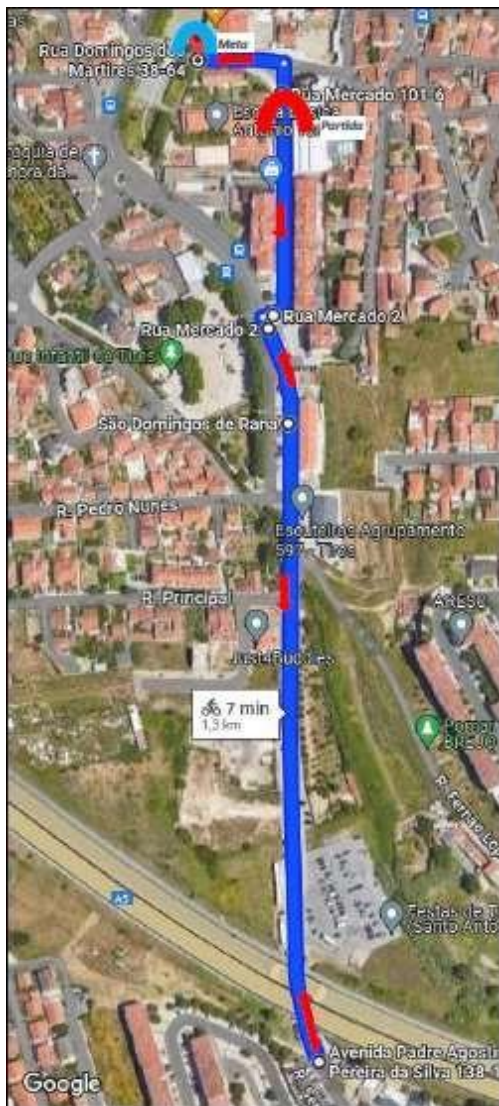

7º GRANDE PRÉMIO DE ATLETISMO OS GALGOS

Partida: 09H30

Escalão: Sub-20 M, Sub-23 M, Seniores M, M35, M40, M45, M50 e M55.

Percurso 7800 m (2 voltas) - Partida: Rua do Mercado | Avenida Padre Agostinho Pereira Da Silva | Rua Principal | Rua de Bento Jesus Caraça | Rua Marquês de Pombal | Avenida Júlio Dantas | Avenida Francisca Lindoso | Avenida das Descobertas | Rua de Matarraque | Estrada da Serra de Sintra | Avenida Padre Agostinho Pereira da Silva | Rotunda do Zambujal | Avenida Padre Agostinho Pereira da Silva | 2ª Volta | Rua Principal | Rua de Bento Jesus Caraça | Rua Marquês de Pombal | Avenida Júlio Dantas | Avenida Francisca Lindoso | Avenida das Descobertas | Rua de Matarraque | Estrada da Serra de Sintra | Avenida Padre Agostinho Pereira da Silva | Rotunda do Zambujal | Avenida Padre Agostinho Pereira da Silva | Rua do Mercado | Rua Domingos dos Mártires (Meta).

7º GRANDE PRÉMIO DE ATLETISMO OS GALGOS

Partida: 10H20

Escalão: Sub-18 M/F, Sub-20 F, Sub-23 F, SENIORES F, F35, F40, F45, F50, F55, F60, F65, F70, M60, M65, M70, M75 e M80

Percurso 3700 m - Partida: Rua do Mercado | Avenida Padre Agostinho Pereira Da Silva | Rua Principal | Rua de Bento Jesus Caraça | Rua Marquês de Pombal | Avenida Júlio Dantas | Avenida Francisca Lindoso | Avenida das Descobertas | Rua de Matarraque | Estrada da Serra de Sintra | Avenida Padre Agostinho Pereira da Silva | Rua do Mercado | Rua Domingos dos Mártires (Meta).

7º GRANDE PRÉMIO DE ATLETISMO OS GALGOS

Partida: 11H00

Escalão: Sub-16 M/F

Percurso 2300 m - Partida: Rua do Mercado | Avenida Padre Agostinho Pereira da Silva | Rotunda do Zambujal | Avenida Padre Agostinho Pereira da Silva | Rua do Mercado | Rua Domingos dos Mártires (**Meta**).

7º GRANDE PRÉMIO DE ATLETISMO OS GALGOS

Partida: 11H20

Escalão: Sub-14 M/F

Percurso 1200 m - Partida: Rua do Mercado | Avenida Padre Agostinho Pereira Da Silva | Rua do Mercado | R. Domingos Dos Mártires (Meta).