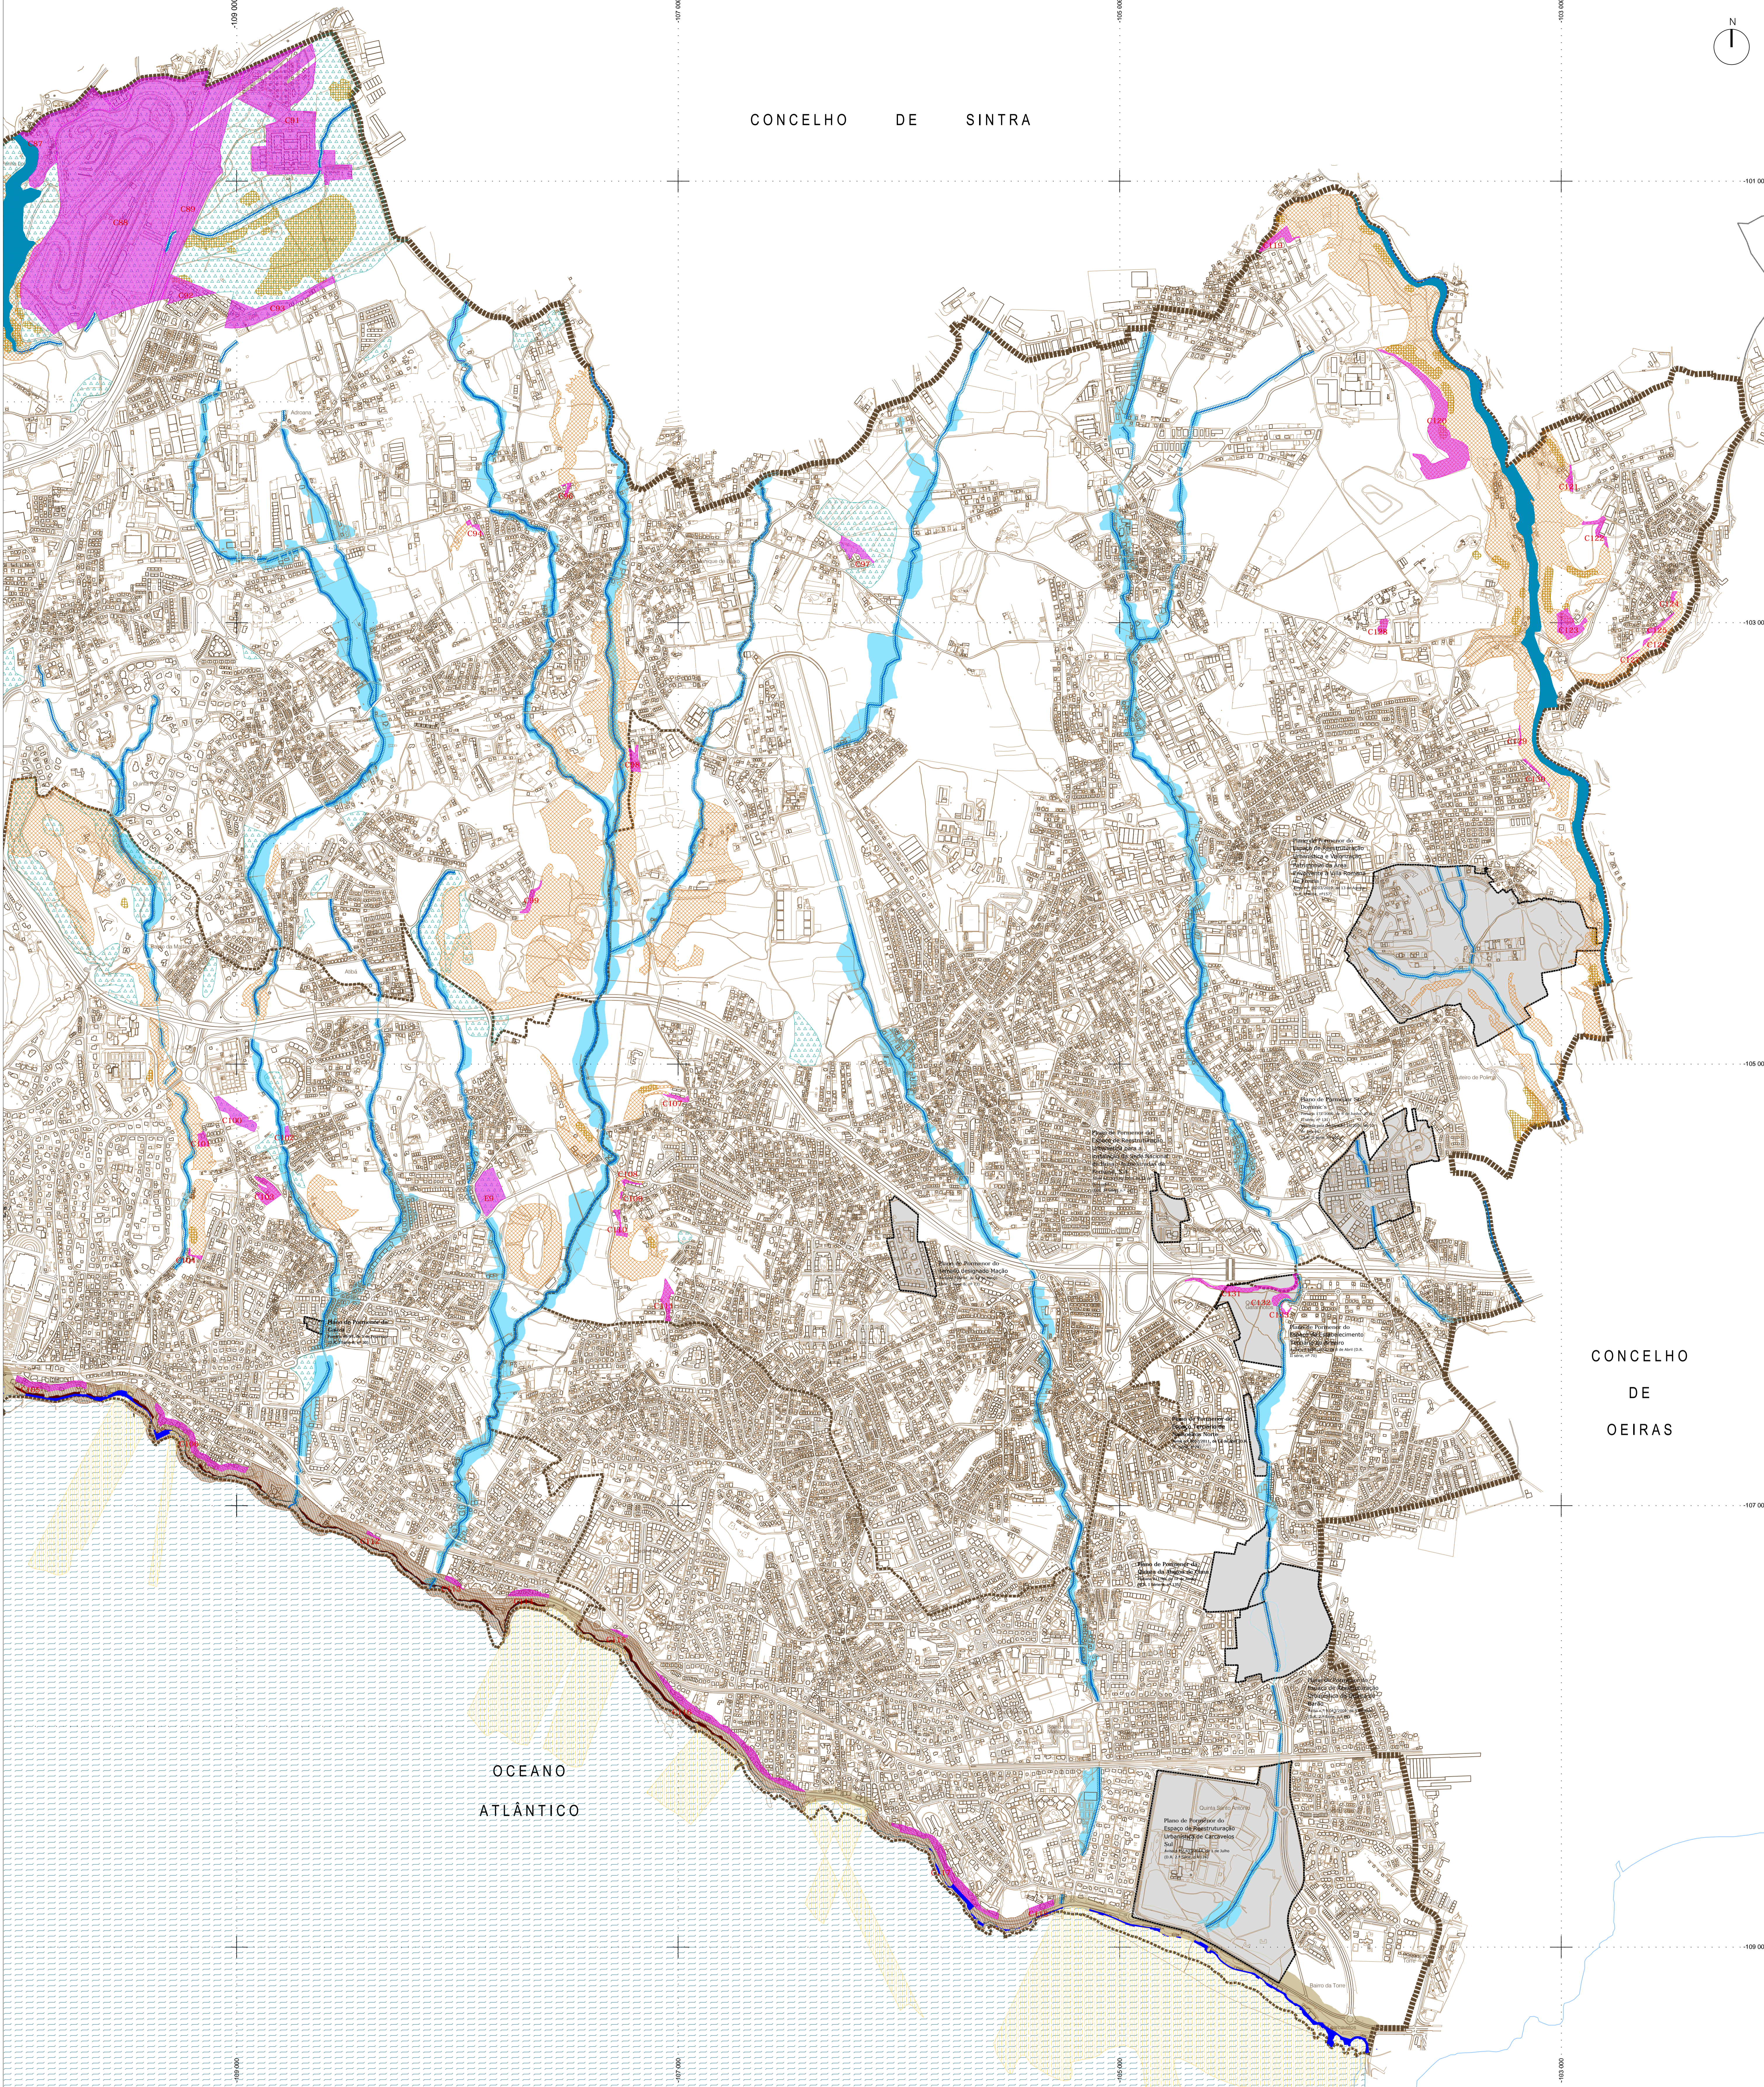

DIVISÃO DE ORDENAMENTO E PLANEAMENTO DO TERRITÓRIO | **DORT**

LEGENDA:

ÁREAS PROTEGIDAS, RECURSOS E VALORES NATURAIS - RESERVA ECOLÓGICA NACIONAL

SUSTENTABILIDADE DO CICLO DA ÁGUA

- Albufeira - leito
- Albufeira - margem
- Albufeira - faixa de proteção
- Leitos dos cursos de água e respetiva margem
- Áreas estratégicas de proteção e recarga de aquíferos

PREVENÇÃO DE RISCOS NATURAIS

- Áreas de elevado risco de erosão hídrica
- Áreas de instabilidade de vertentes
- Zonas adjacentes
- Zonas ameaçadas por cheias não classificadas
- Zonas ameaçadas por mar

ÁREAS DE PROTEÇÃO DO LITORAL

- Arribas e respetiva faixa de proteção
- Dunas costeiras
- Dunas fósseis
- Faixa marítima de proteção costeira
- Faixa terrestre de proteção costeira
- Ilhéus e rochedos emersos no mar
- Praias

- Área de exclusão da REN
- C - Área com compromisso
- E - Área de expansão

- Limite do Concelho
- Limite de Freguesia
- PMOT em vigor

LEGENDA:

ÁREAS PROTEGIDAS, RECURSOS E VALORES NATURAIS - RESERVA ECOLÓGICA NACIONAL