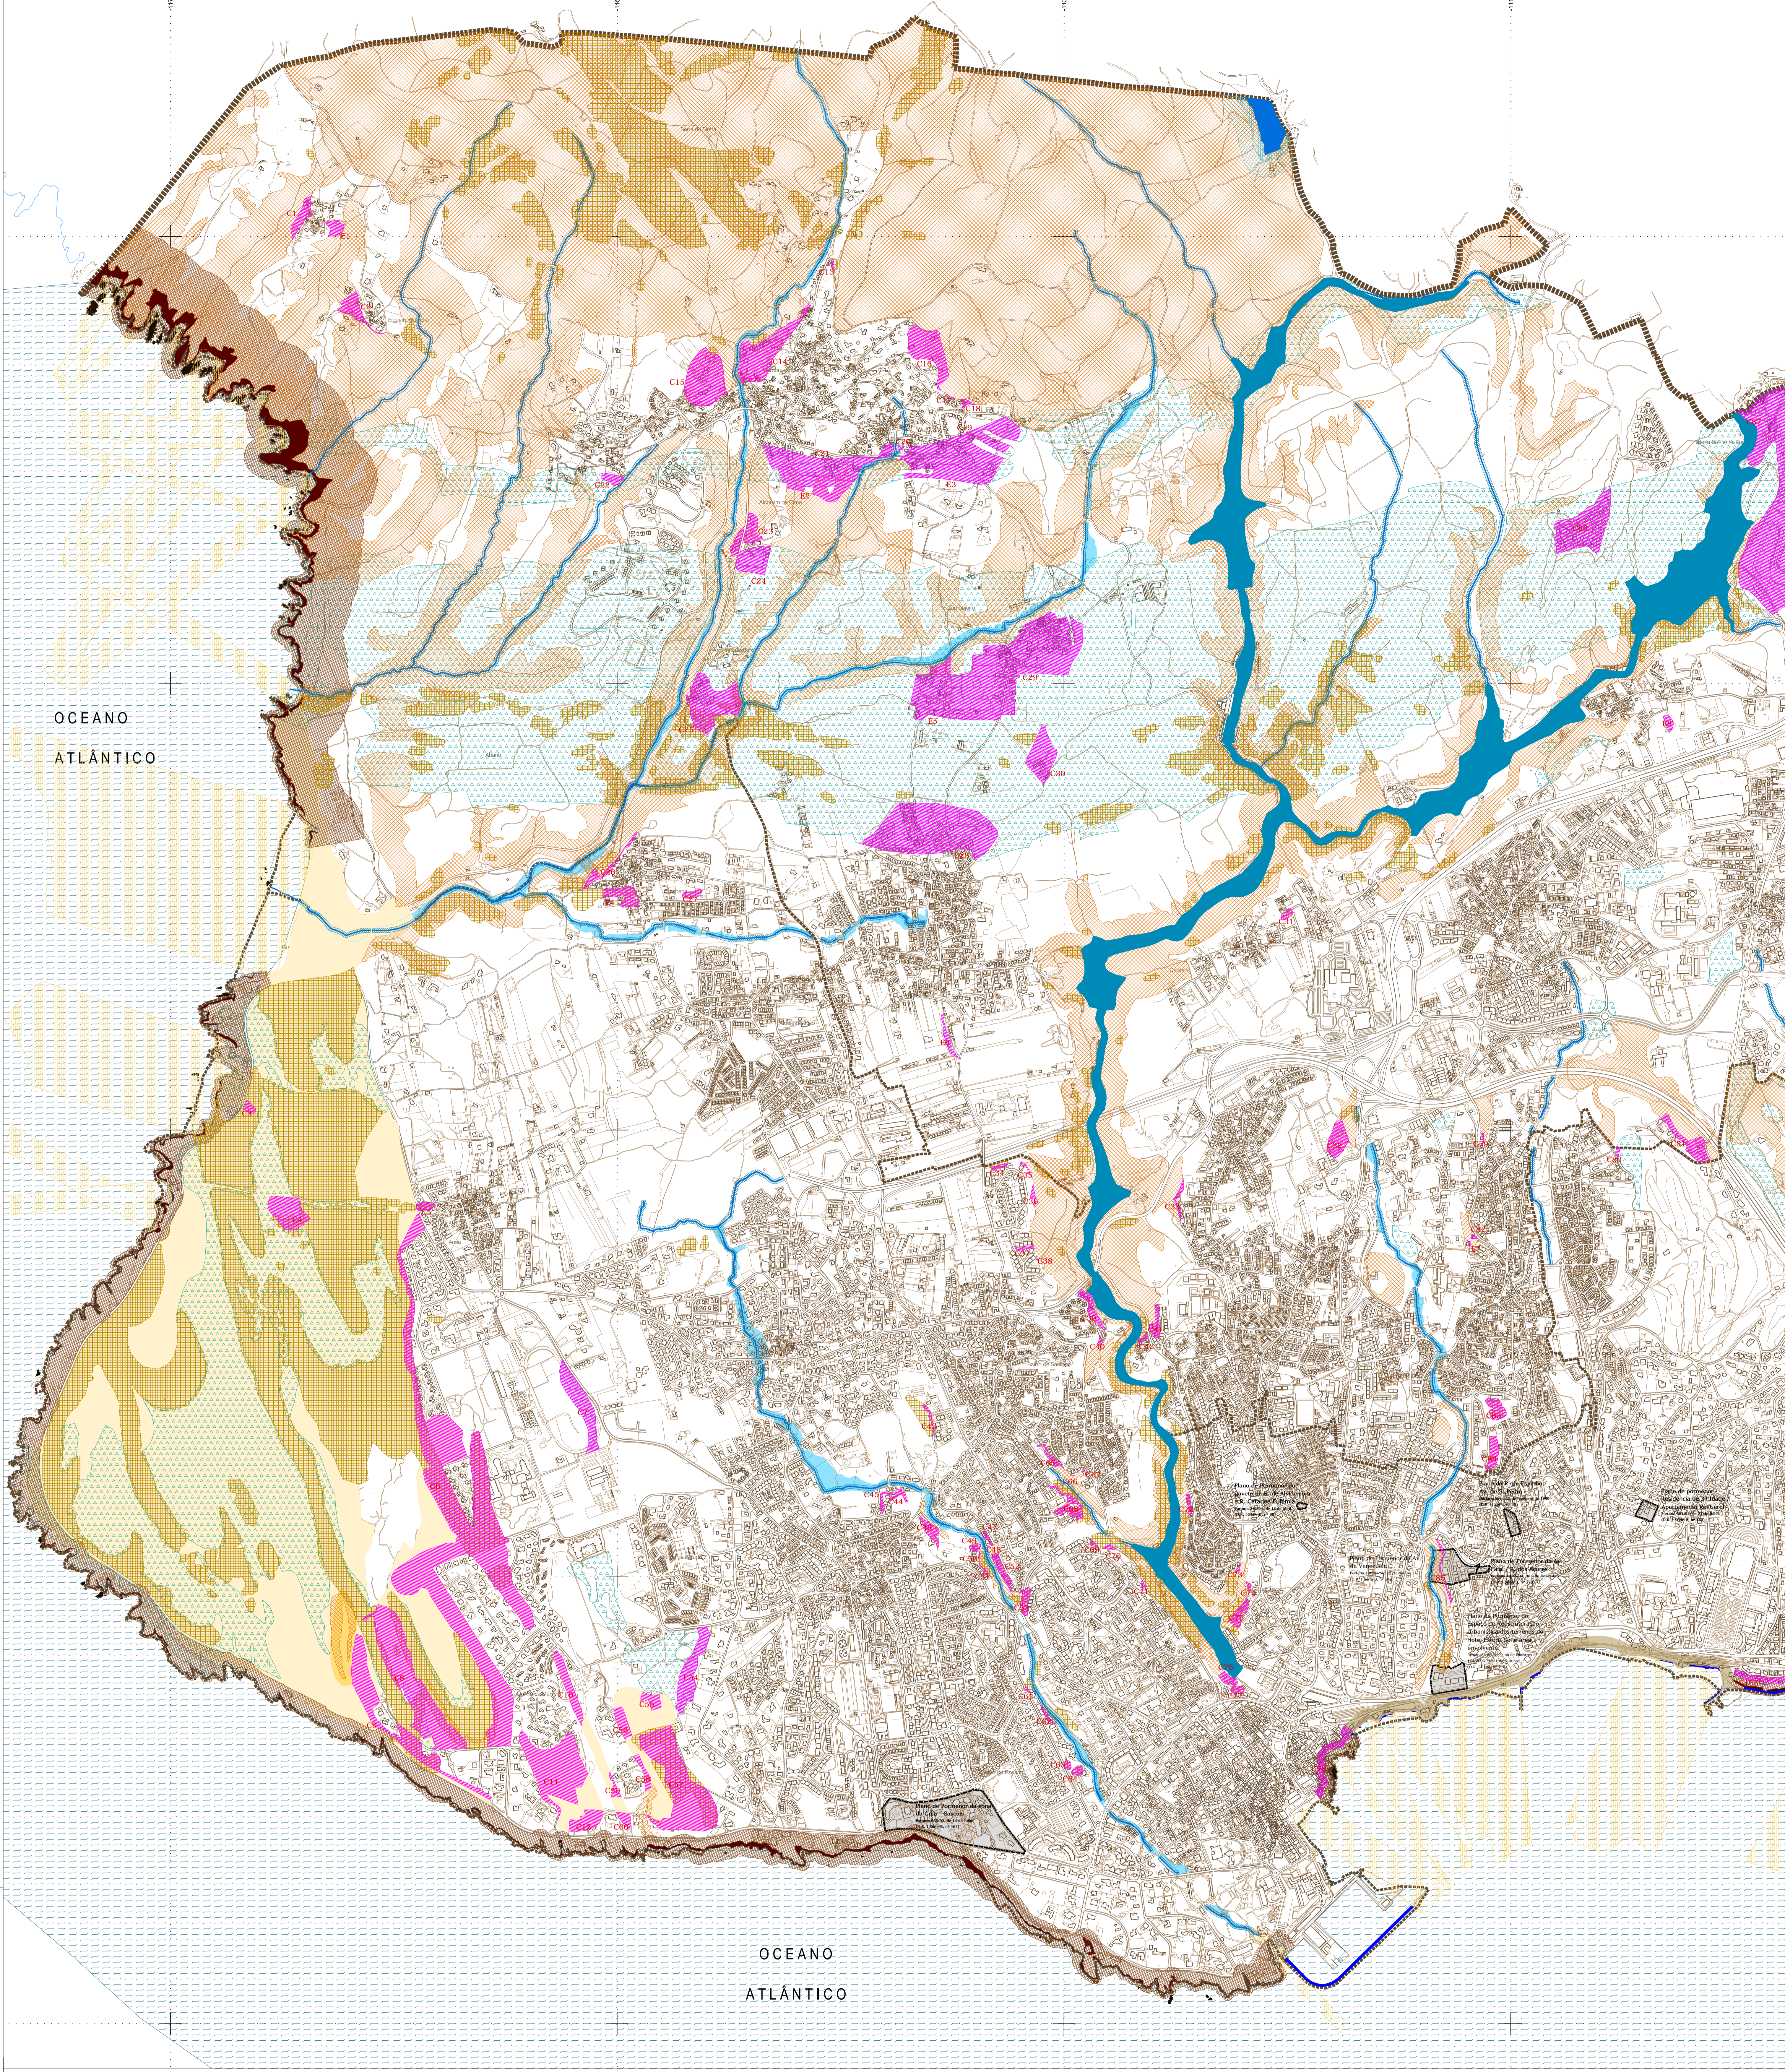

LEGENDA:

SUSTENTABILIDADE DO CICLO DA ÁGUA

- Albufeira - leito
- Albufeira - margem
- Albufeira - faixa de proteção
- Leitos dos cursos de água e respetiva margem
- Áreas estratégicas de proteção e recarga de aquíferos

PREVENÇÃO DE RISCOS NATURAIS

- Áreas de elevado risco de erosão hídrica
- Áreas de instabilidade de vertentes
- Zonas adjacentes
- Zonas ameaçadas por cheias não classificadas
- Zonas ameaçadas por mar

ÁREAS DE PROTEÇÃO DO LITORAL

- Arribas e respetiva faixa de proteção
- Dunas costeiras
- Dunas fósseis
- Faixa marítima de proteção costeira
- Faixa terrestre de proteção costeira
- Ilhéus e rochedos emersos no mar
- Praias

- Limite do Concelho
- Limite de Freguesia
- PMOT em vigor