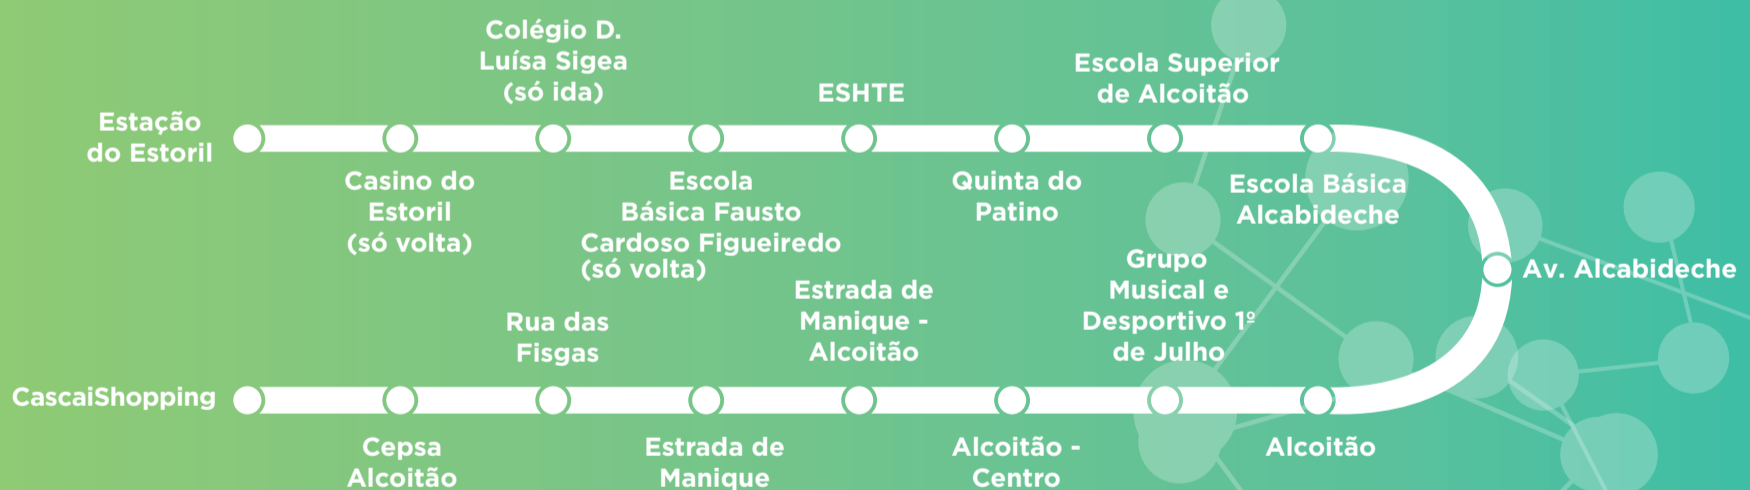

**MOBI
CASCAIS**

• mobicascais.pt

O PORTAL DA MOBILIDADE
EM CASCAIS

PARTIDAS **ESTAÇÃO ESTORIL**

DIAS ÚTEIS	07:00	08:15	09:05		11:05				15:10	16:00	17:10			20:10	21:00	
	07:25	08:40	09:30	10:45		12:20	13:10	14:00	15:35	16:25	17:55	18:30	19:20	20:35	21:25	22:10
	07:50		09:55		11:55	12:45	13:35			16:50		18:45			21:50	

FINS DE SEMANA E FERIADOS			09:25	10:15	11:35	12:25	13:45	14:35	15:25	16:35	17:25	18:45	19:35	20:55	21:45	22:35

PARTIDAS **CASCAISHOPPING**

DIAS ÚTEIS	07:00*	08:15*	09:05*			12:20	13:10	14:00	15:10	16:00		18:05		20:10	21:00	
	07:25*	08:40*	09:30*	10:20*	11:30	12:45	13:35	14:45	15:35	16:25	17:30	18:20	19:45	20:35	21:25	22:10
	07:50*			10:40*	11:55					16:50		18:55			21:50	

FINS DE SEMANA E FERIADOS			09:00*		11:10	12:00	13:20	14:10	15:00	16:10	17:00	18:20	19:10	20:30	21:20	22:10
			09:50*													

*Partidas da CEPISA até às 11h. Partidas dos Cascaishopping a partir das 11h.

Consulte as condições em mobicascais.pt ou ligue **800 203 186**
Ajude a melhorar a qualidade do nosso serviço. Em caso de falhas contacte o 800 203 186

Descarregue a aplicação
e mova-se connosco