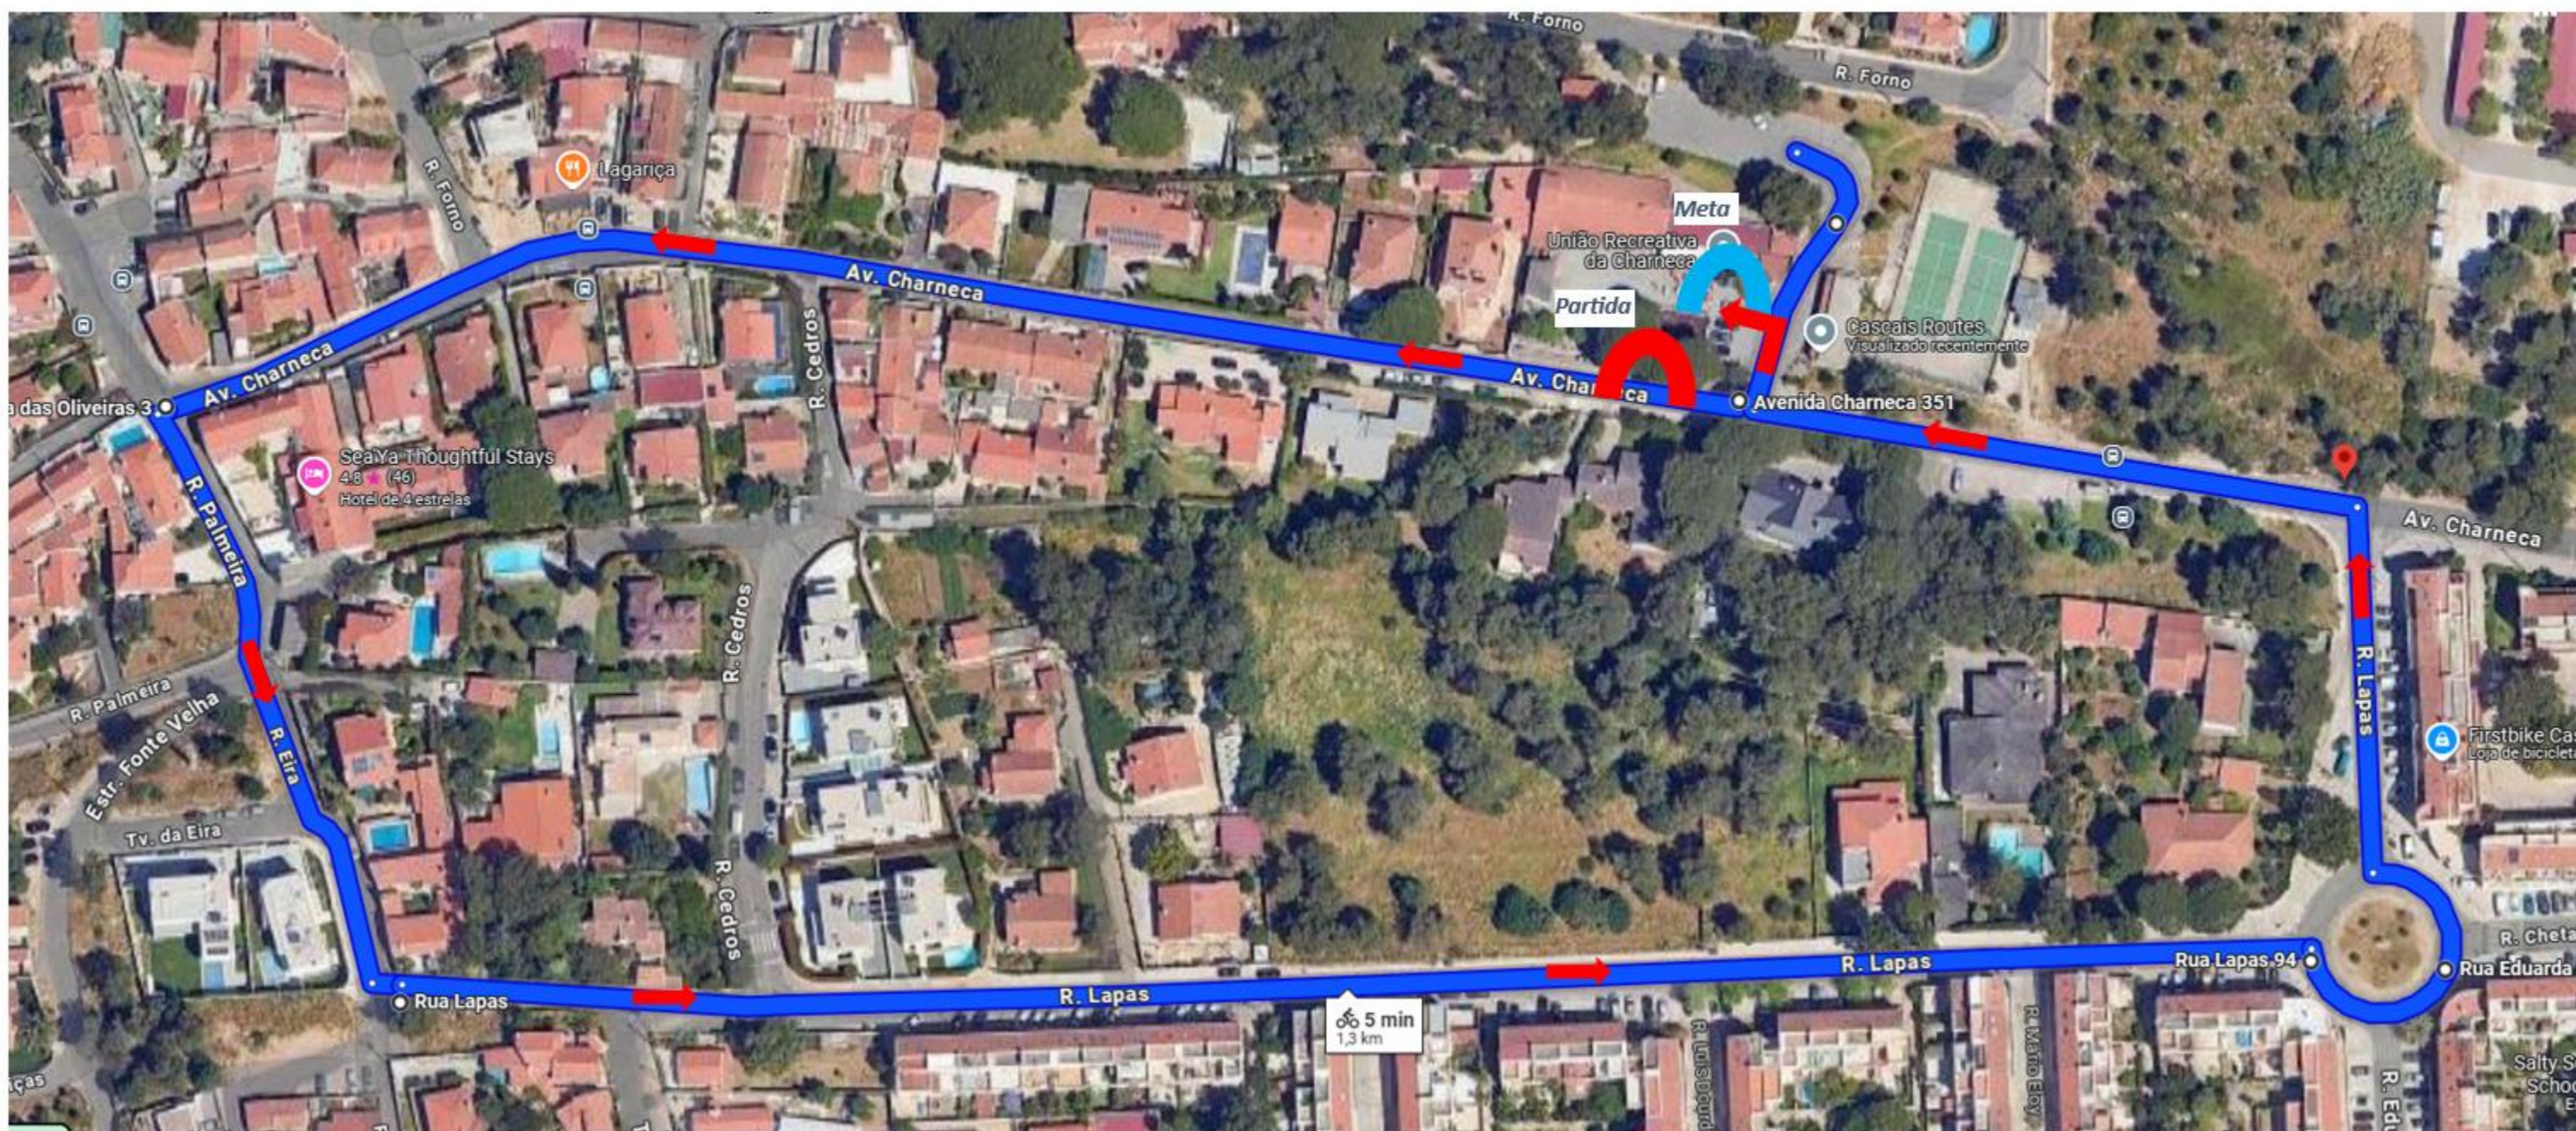

GRANDE PRÉMIO DE ATLETISMO DA CHARNECA "ANTÓNIO RISCADO"

Partida: 09h30

Escalão: JUNIORES M, SUB-23 M, SENIORES M, M35, M40, M45, M50 E M55.

Percurso 6000 m (2 voltas) - Partida: Avenida da Charneca - Rua das Oliveiras - Rua Bacelo - Rua da Palmeira - Estrada da Fonte Velha - Rua do Cardeal - Rua Eduardo Lapa - Rua das Lapas - Rua da Eira - Rua da Palmeira - Avenida da Charneca (**Meta**).

GRANDE PRÉMIO DE ATLETISMO DA CHARNECA "ANTÓNIO RISCADO"

Partida: 10h20

Escalão: JUVENIS M/F, JUNIORES F, SUB23 F, SENIORES F, F35, F40, F45, F50, F55, F60, M60, M65, M70, M75.

Percurso 3000 m (1 volta) - Partida: Avenida da Charneca - Rua das Oliveiras - Rua Bacelo - Rua da Palmeira - Estrada da Fonte Velha - Rua do Cardeal - Rua Eduardo Lapa - Rua das Lapas - Rua da Eira - Rua da Palmeira - Avenida da Charneca (**Meta**).

GRANDE PRÉMIO DE ATLETISMO DA CHARNECA "ANTÓNIO RISCADO"

Partida: 10h45

Escalão: INICIADOS M/F

Percurso 2000 m - 2 volta - Partida: Avenida da Charneca - Rua da Palmeira - Rua da Eira - Rua das Lapas - Avenida da Charneca - Rua da Palmeira - Rua da Eira - Rua das Lapas - Avenida da Charneca (**Meta**).

GRANDE PRÉMIO DE ATLETISMO DA CHARNECA "ANTÓNIO RISCADO"

Partida: 11h00

Escalão: INFANTIS M/F

Percurso 1000 m - Partida: Avenida da Charneca - Rua da Palmeira - Rua da Eira - Rua das Lapas - Avenida da Charneca (**Meta**).