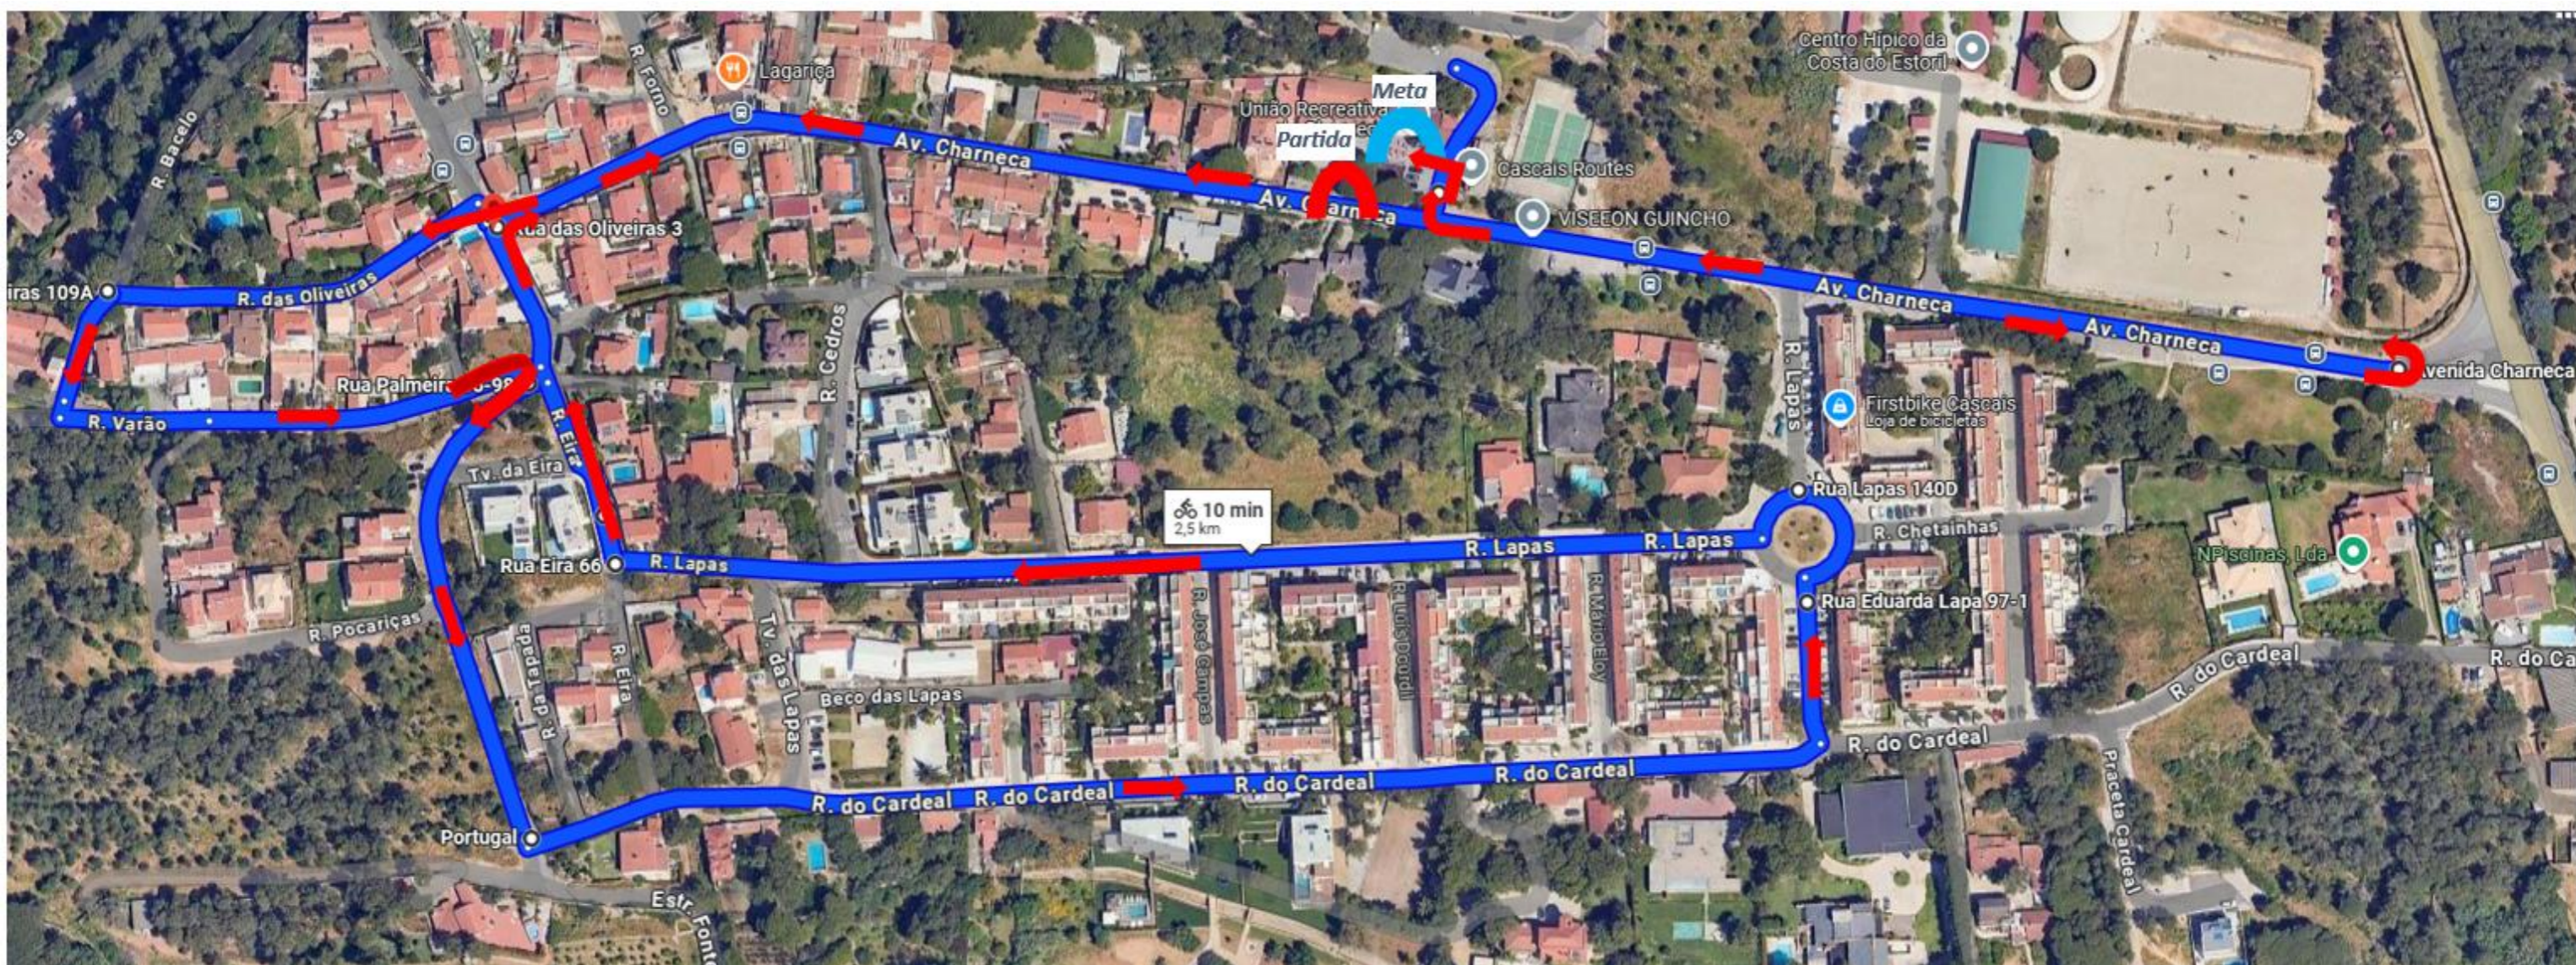

GRANDE PRÉMIO DE ATLETISMO DA CHARNECA "ANTÓNIO RISCADO"

Partida: 09h30

Escalão: JUNIORES M, SUB-23 M, SENIORES M, M35, M40, M45, M50 E M55.

Percurso 6000 m (2 voltas) - Partida: Avenida da Charneca - Rua das Oliveiras - Rua Bacelo - Rua da Palmeira - Estrada da Fonte Velha - Rua do Cardeal - Rua Eduardo Lapa - Rua das Lapas - Rua da Eira - Rua da Palmeira - Avenida da Charneca (**Meta**).

GRANDE PRÉMIO DE ATLETISMO DA CHARNECA "ANTÓNIO RISCADO"

Partida: 10h20

Escalão: JUVENIS M/F, JUNIORES F, SUB23 F, SENIORES F, F35, F40, F45, F50, F55, F60, M60, M65, M70, M75.

Percurso 3000 m (1 volta) - Partida: Avenida da Charneca - Rua das Oliveiras - Rua Bacelo - Rua da Palmeira - Estrada da Fonte Velha - Rua do Cardeal - Rua Eduardo Lapa - Rua das Lapas - Rua da Eira - Rua da Palmeira - Avenida da Charneca (**Meta**).

GRANDE PRÉMIO DE ATLETISMO DA CHARNECA "ANTÓNIO RISCADO"

Partida: 10h45

Escalão: INICIADOS M/F

Percurso 2000 m - 2 volta - Partida: Avenida da Charneca - Rua da Palmeira - Rua da Eira - Rua das Lapas - Avenida da Charneca - Rua da Palmeira - Rua da Eira - Rua das Lapas - Avenida da Charneca (**Meta**).

GRANDE PRÉMIO DE ATLETISMO DA CHARNECA "ANTÓNIO RISCADO"

Partida: 11h00

Escalão: INFANTIS M/F

Percurso 1000 m - Partida: Avenida da Charneca - Rua da Palmeira - Rua da Eira - Rua das Lapas - Avenida da Charneca (**Meta**).