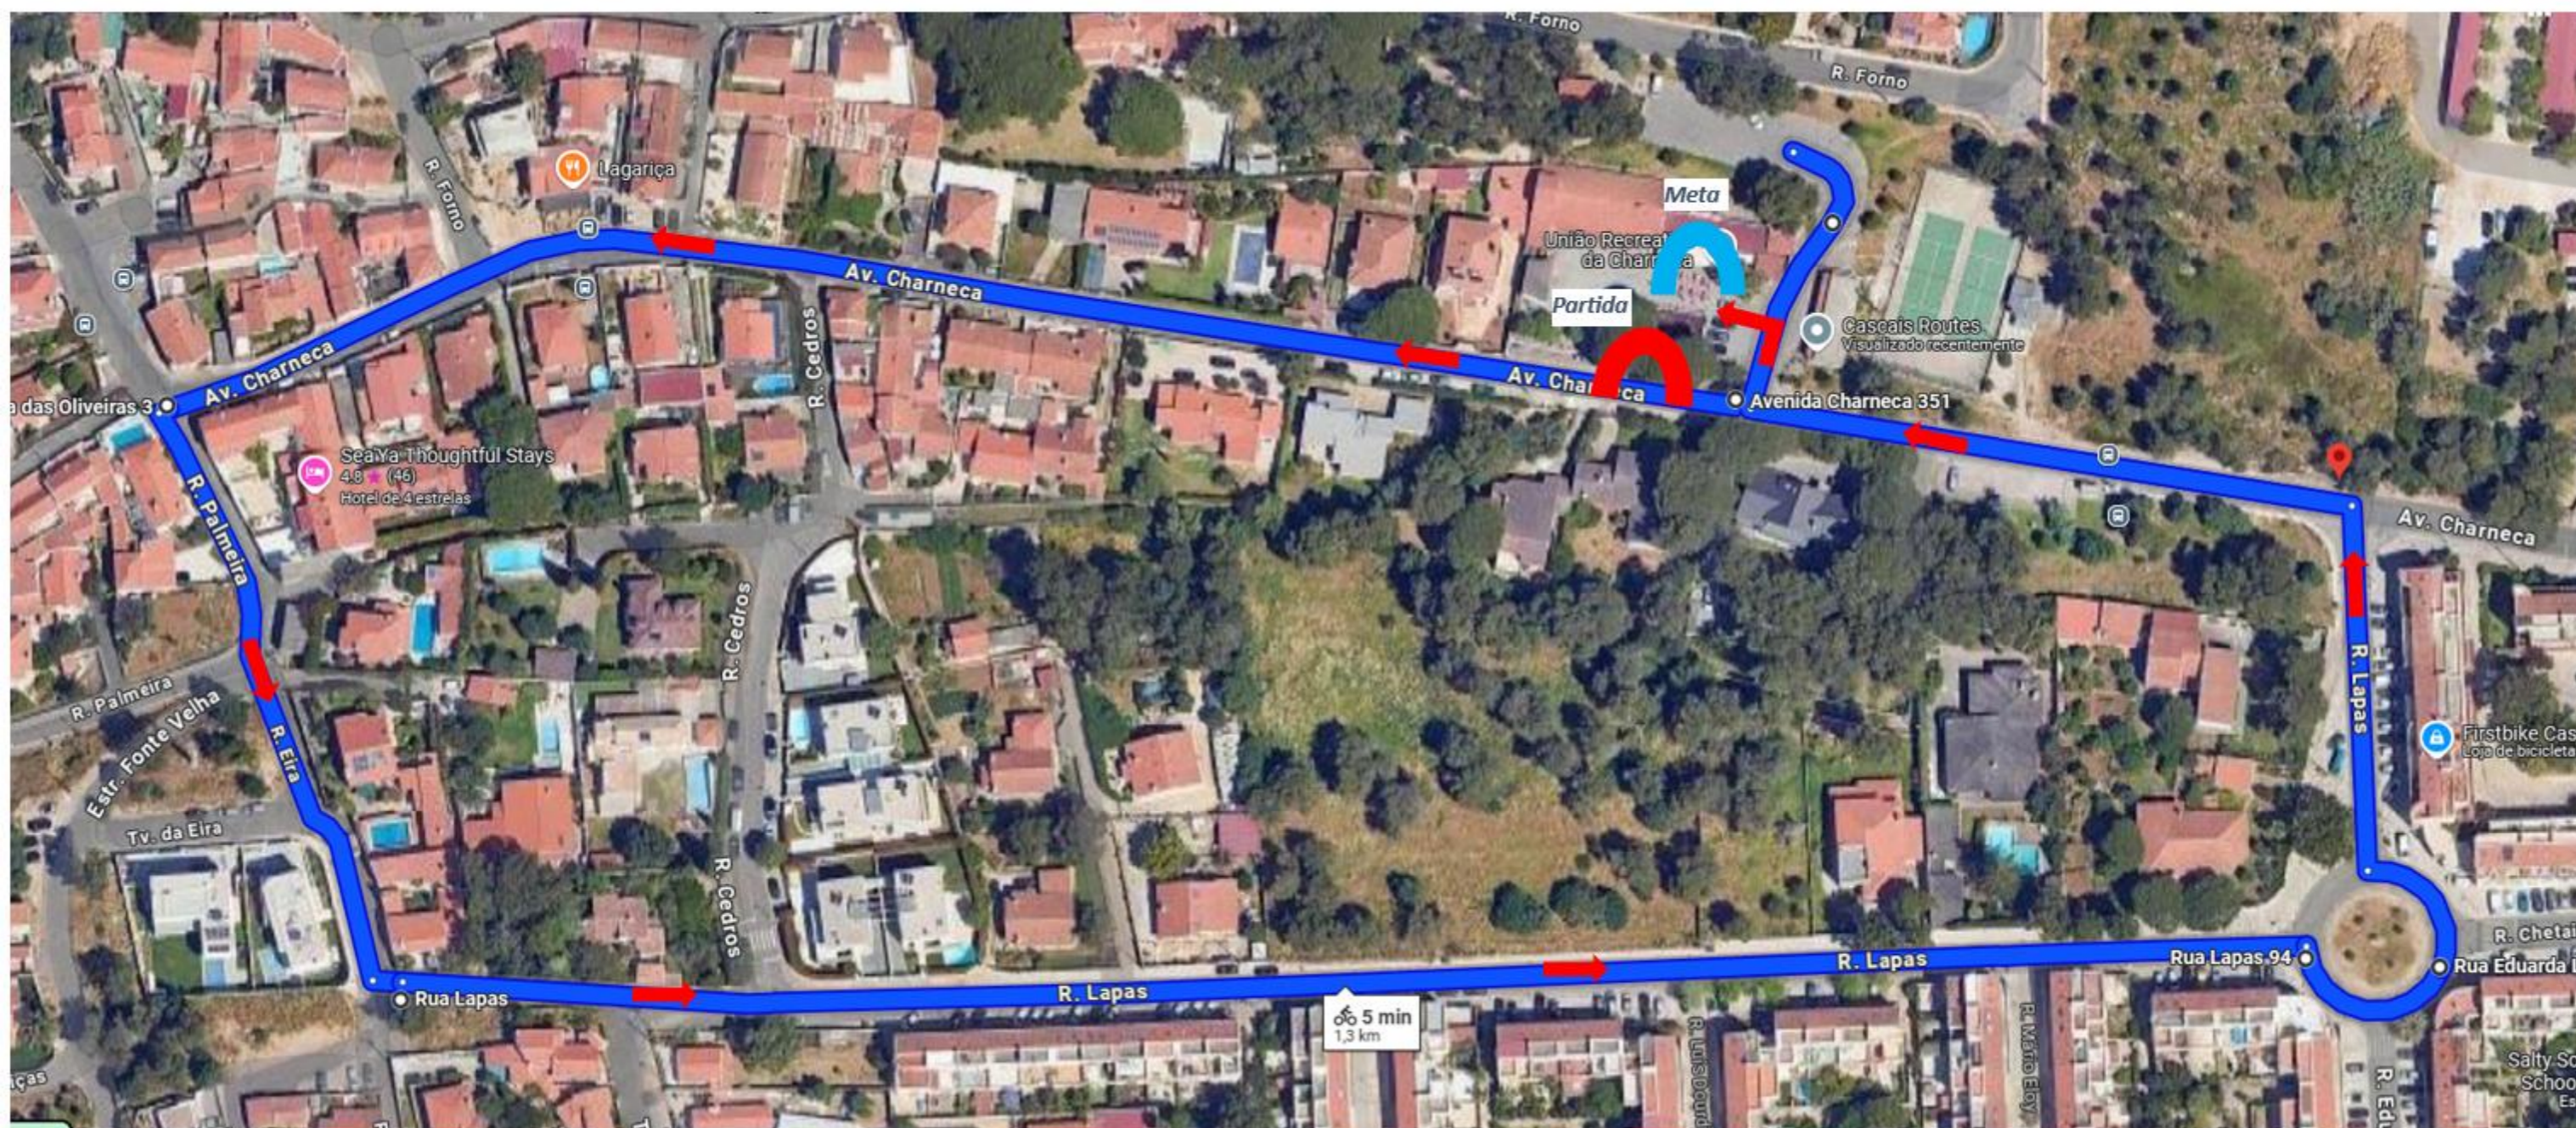

GRANDE PRÉMIO DE ATLETISMO DA CHARNECA "ANTÓNIO RISCADO"

Partida: 09h30

Escalão: JUNIORES M, SUB-23 M, SENIORES M, M35, M40, M45, M50 E M55.

Percurso 6000 m (2 voltas) - Partida: Avenida da Charneca - Rua das Oliveiras - Rua Bacelo - Rua da Palmeira - Estrada da Fonte Velha - Rua do Cardeal - Rua Eduardo Lapa - Rua das Lapas - Rua da Eira - Rua da Palmeira - Avenida da Charneca (**Meta**).

GRANDE PRÉMIO DE ATLETISMO DA CHARNECA "ANTÓNIO RISCADO"

Partida: 10h20

Escalão: JUVENIS M/F, JUNIORES F, SUB23 F, SENIORES F, F35, F40, F45, F50, F55, F60, M60, M65, M70, M75.

Percurso 3000 m (1 volta) - Partida: Avenida da Charneca - Rua das Oliveiras - Rua Bacelo - Rua da Palmeira - Estrada da Fonte Velha - Rua do Cardeal - Rua Eduardo Lapa - Rua das Lapas - Rua da Eira - Rua da Palmeira - Avenida da Charneca (**Meta**).

GRANDE PRÉMIO DE ATLETISMO DA CHARNECA "ANTÓNIO RISCADO"

Partida: 10h45

Escalão: INICIADOS M/F

Percurso 2000 m - 2 volta - Partida: Avenida da Charneca - Rua da Palmeira - Rua da Eira - Rua das Lapas - Avenida da Charneca - Rua da Palmeira - Rua da Eira - Rua das Lapas - Avenida da Charneca (**Meta**).

GRANDE PRÉMIO DE ATLETISMO DA CHARNECA "ANTÓNIO RISCADO"

Partida: 11h00

Escalão: INFANTIS M/F

Percurso 1000 m - Partida: Avenida da Charneca - Rua da Palmeira - Rua da Eira - Rua das Lapas - Avenida da Charneca (**Meta**).