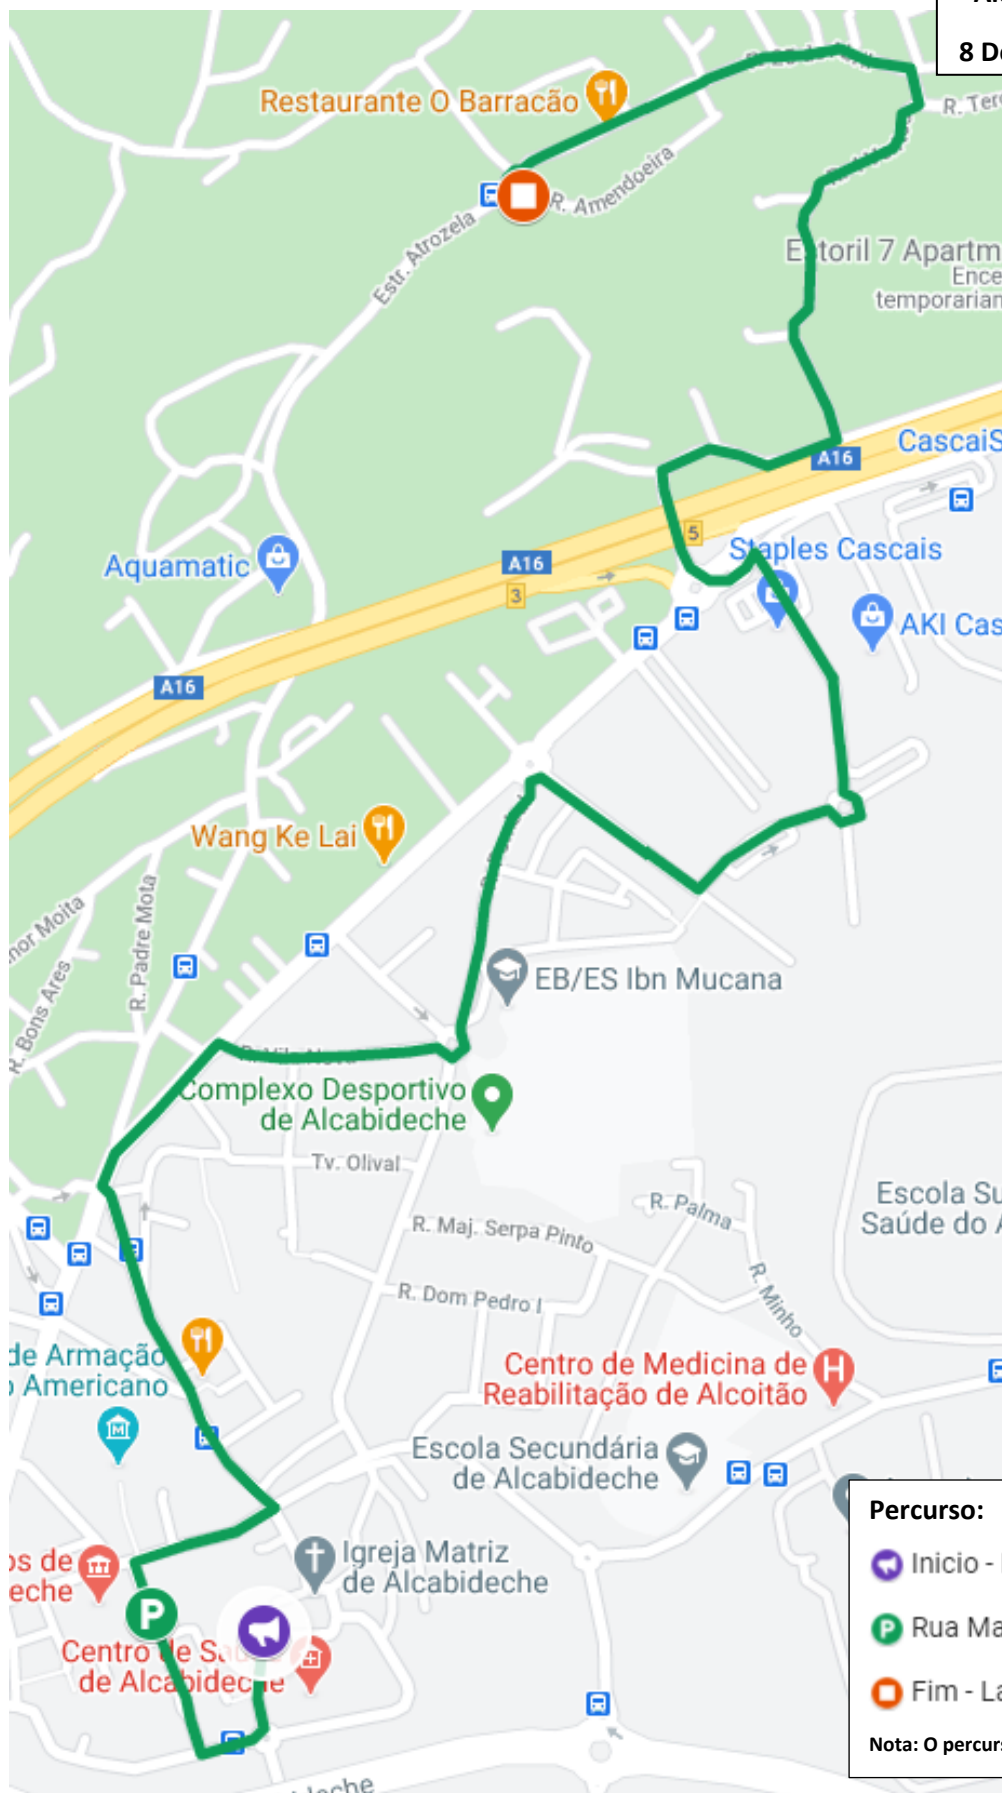

# MOBI CASCAIS

Alcabideche – Circuito 12

8 Dez–Quarta-Feira (11h00)

#### Percurso:

- Início - Largo São Vicente
- Rua Manuel Francisco
- Fim - Largo Fernando Pancada

Nota: O percurso é contínuo