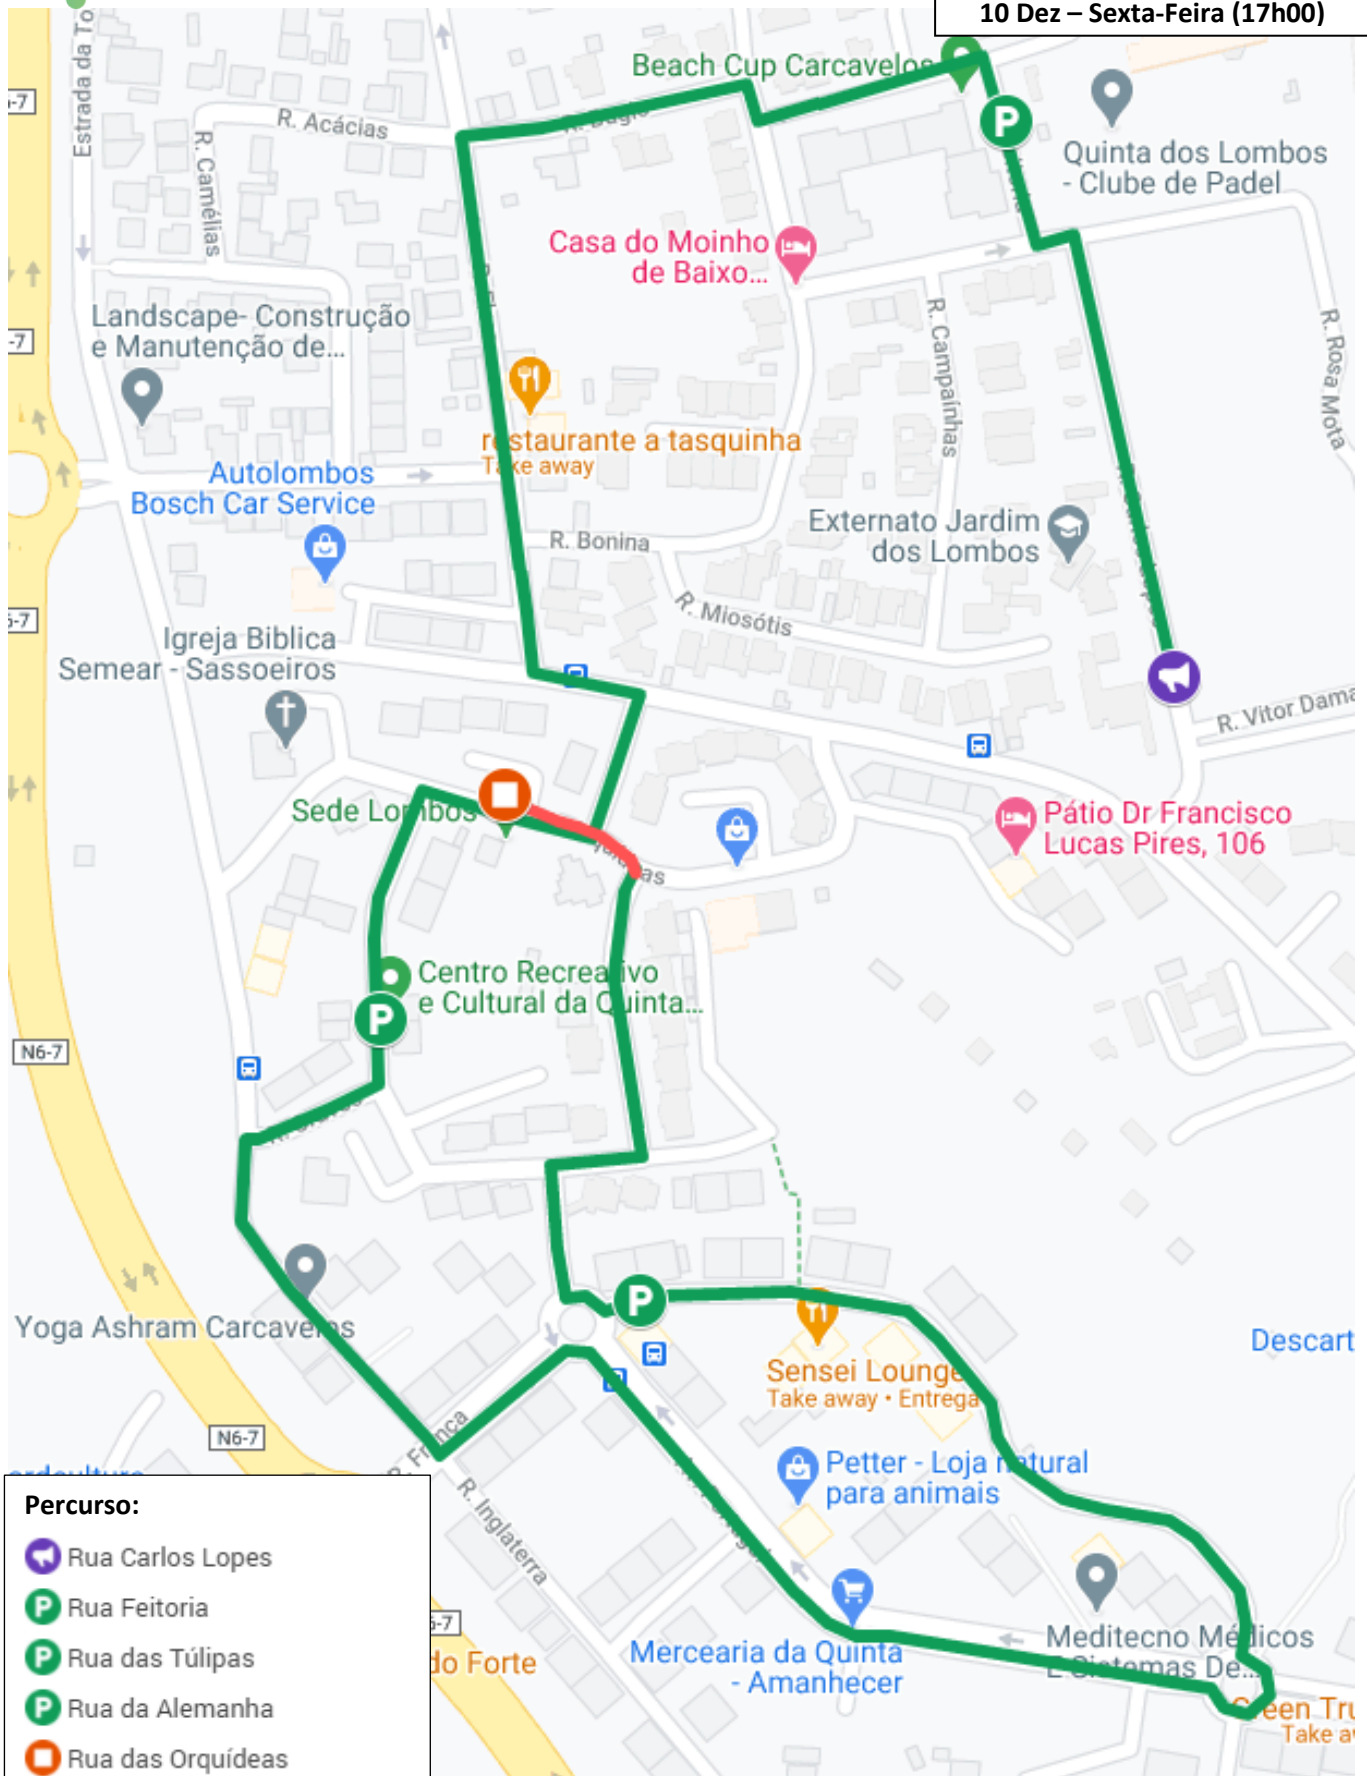

MOBI CASCAIS

Carcavelos-Parede – Circuito 15

10 Dez – Sexta-Feira (17h00)

Percursos:

- Rua Carlos Lopes
- Rua Feitoria
- Rua das Túlipas
- Rua da Alemanha
- Rua das Orquídeas

Nota: O percurso é contínuo