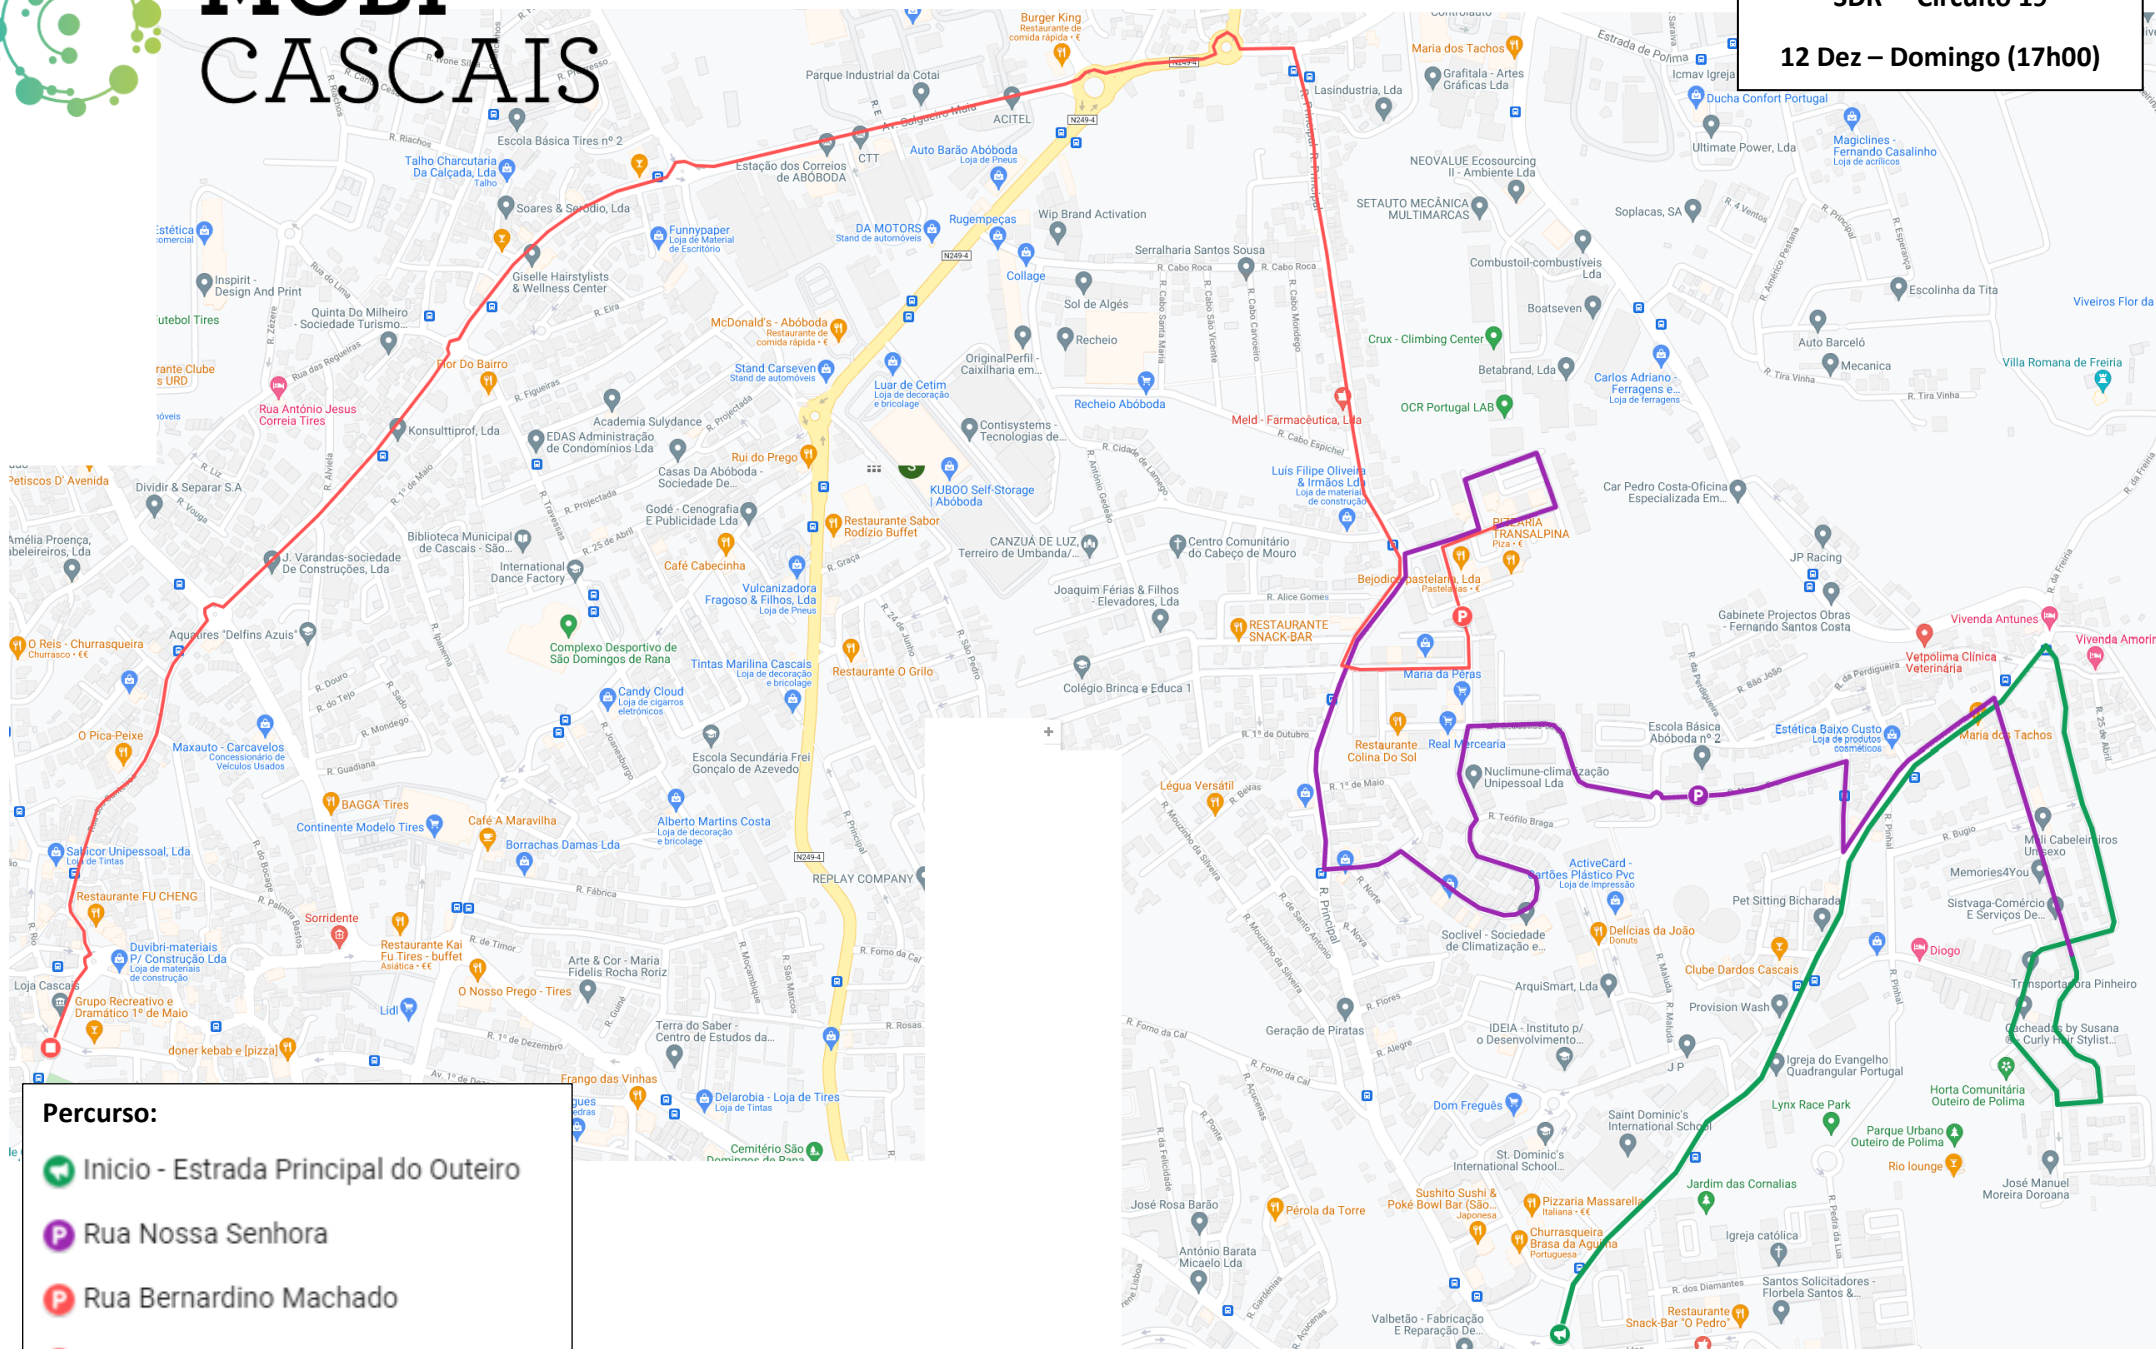

# MOBI CASCAIS

SDR – Circuito 19

12 Dez – Domingo (17h00)

## Percurso:

- Início - Estrada Principal do Outeiro
- Rua Nossa Senhora
- Rua Bernardino Machado
- Fim - Praça Fernando Lopes Graça

Nota: O percurso é contínuo