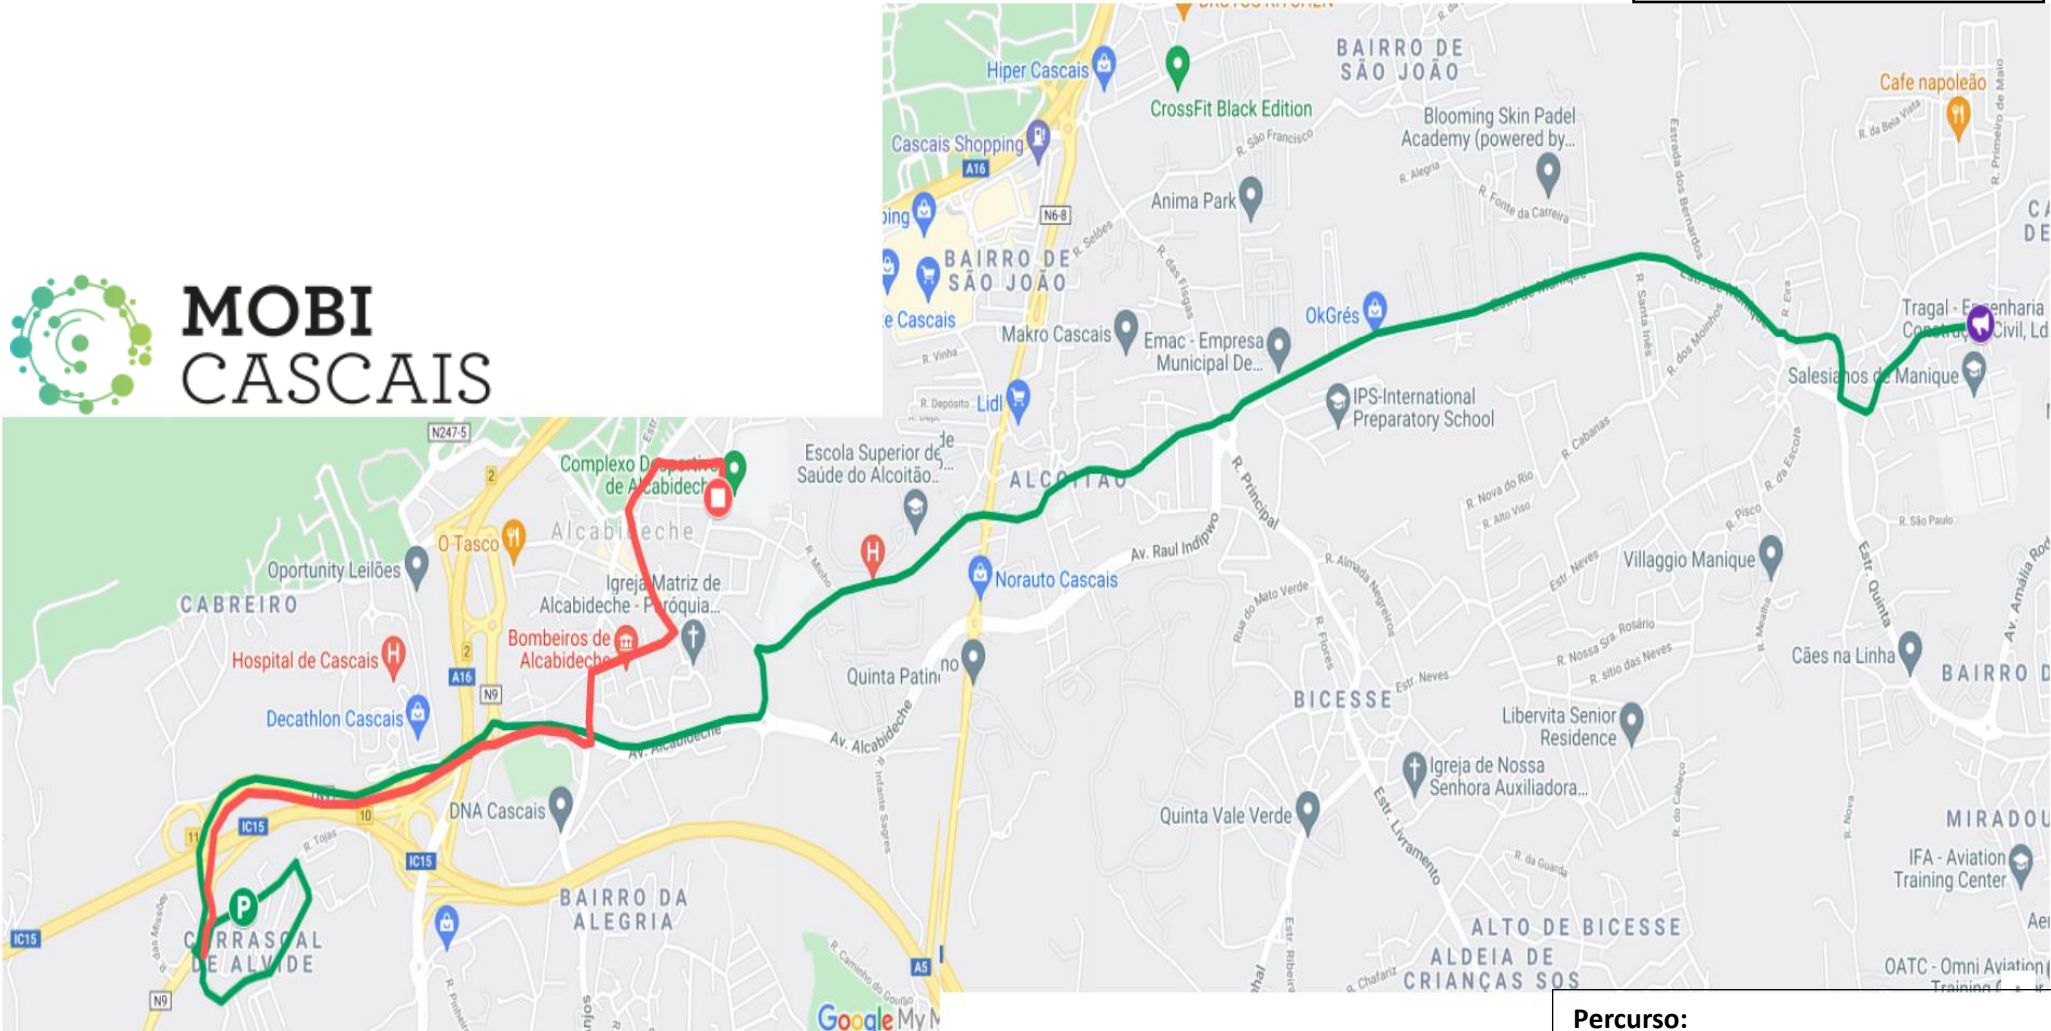

Alcabideche-Circuito 24
19 Dez- Domingo (11h00)

Percorso:

- Início- Salesianos de Manique
- Fim- Complexo Desportivo
- Paragem-Edifício da Câmara