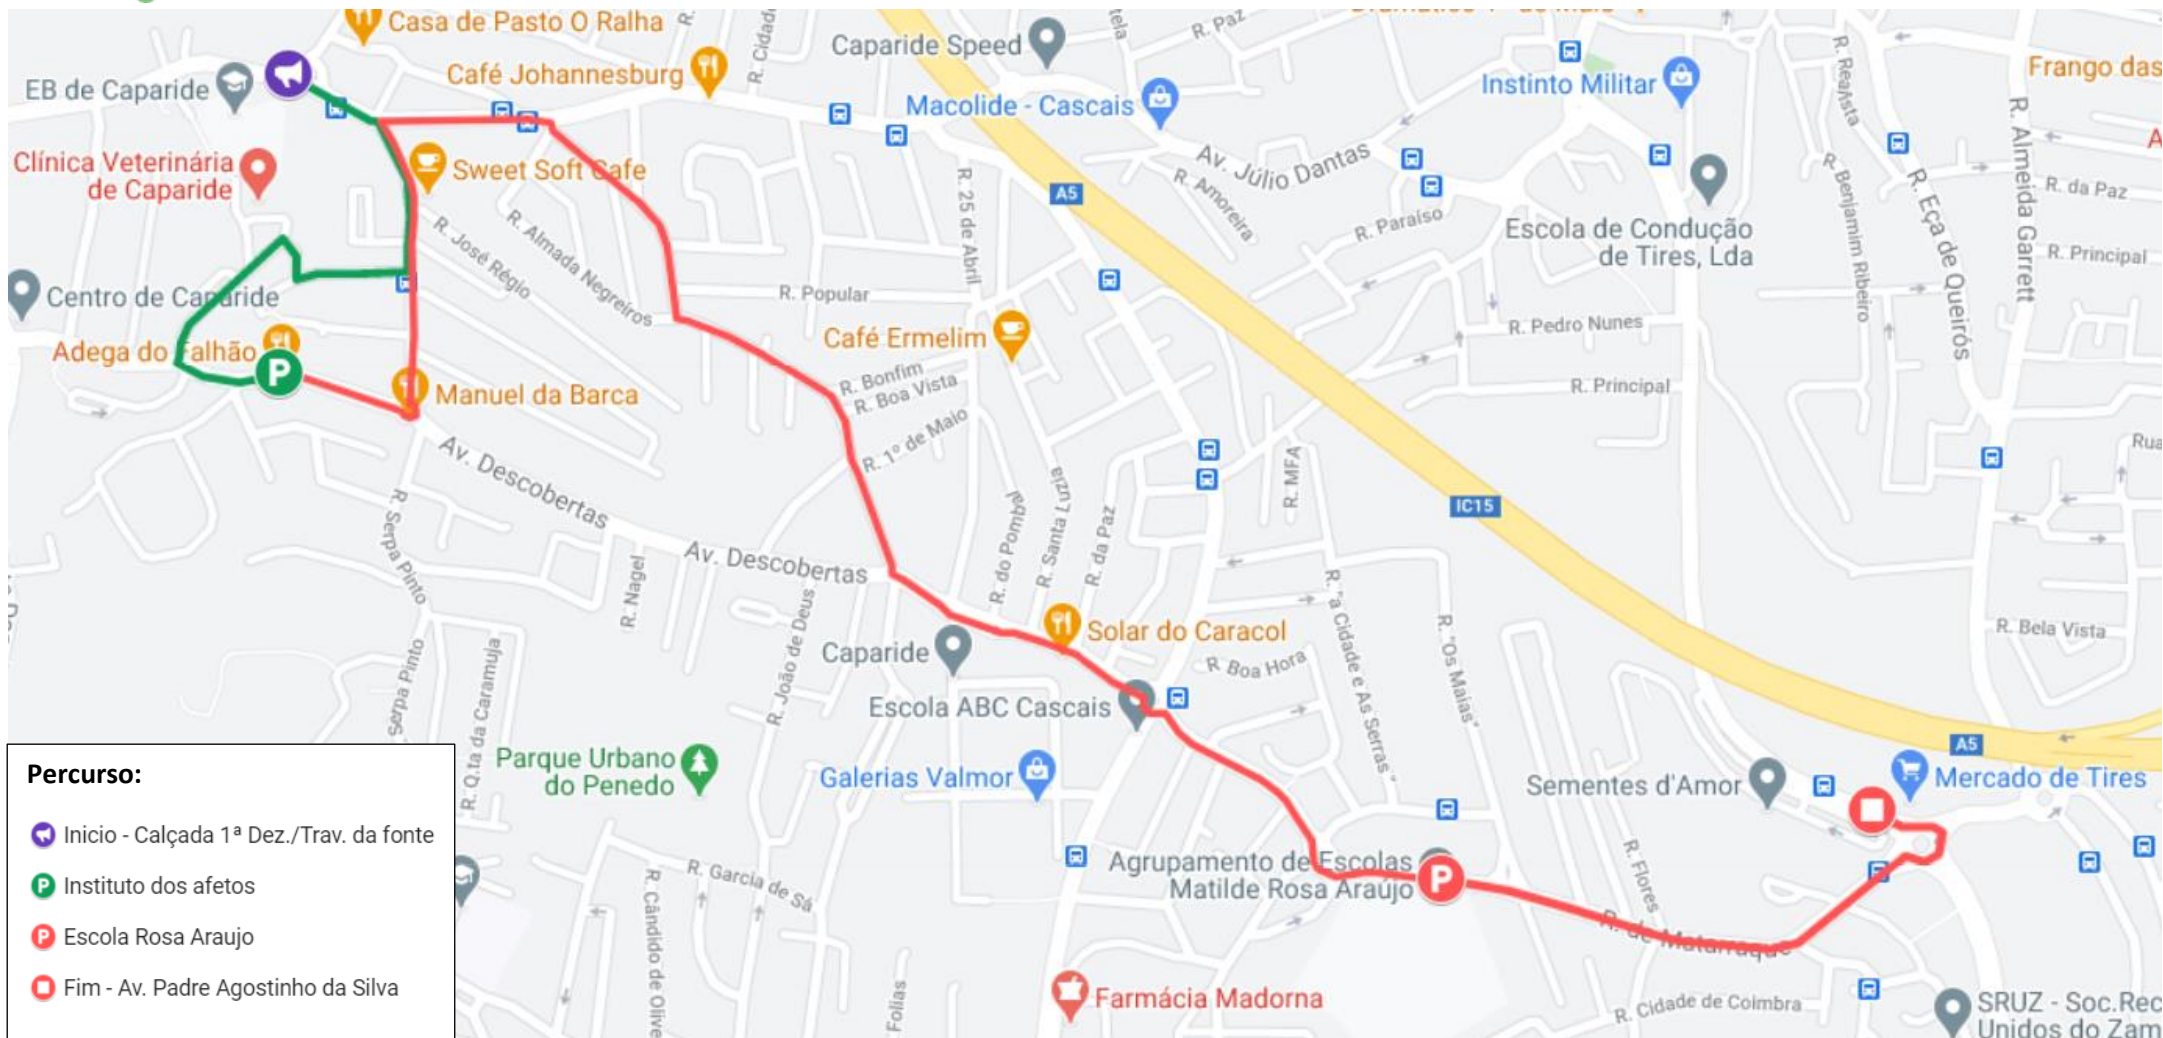

MOBI CASCAIS

S. Domingos de Rana – Circuito 4

1 Dez – Quarta-Feira (11h00)

Percorso:

- Inicio - Calçada 1ª Dez./Trav. da fonte
- Instituto dos afetos
- Escola Rosa Araujo
- Fim - Av. Padre Agostinho da Silva

Nota: O percurso é contínuo