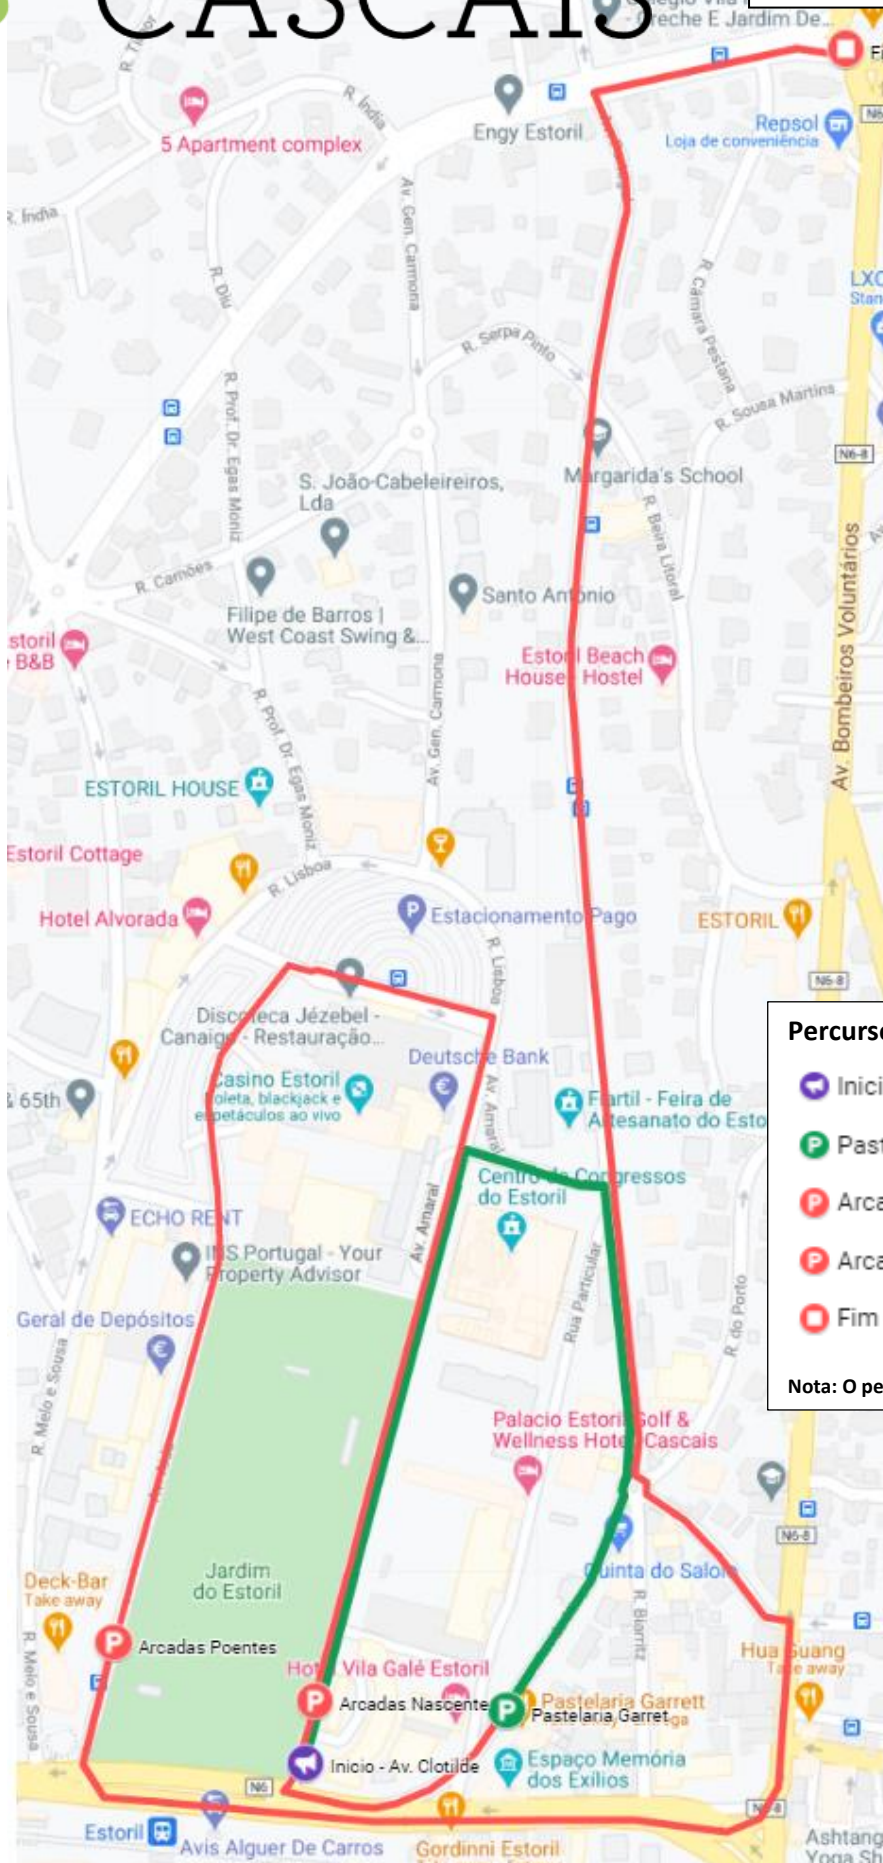

MOBI CASCAIS

Cascais-Estoril – Circuito 6

3 Dez – Sexta-Feira (11h00)

Percurso:

- 📍 Início - Av. Clotilde
- 📍 Pastelaria Garret
- 📍 Arcadas Nascente
- 📍 Arcadas Poentes
- 📍 Fim - Av. D. Nuno Álvares Pereira

Nota: O percurso é contínuo