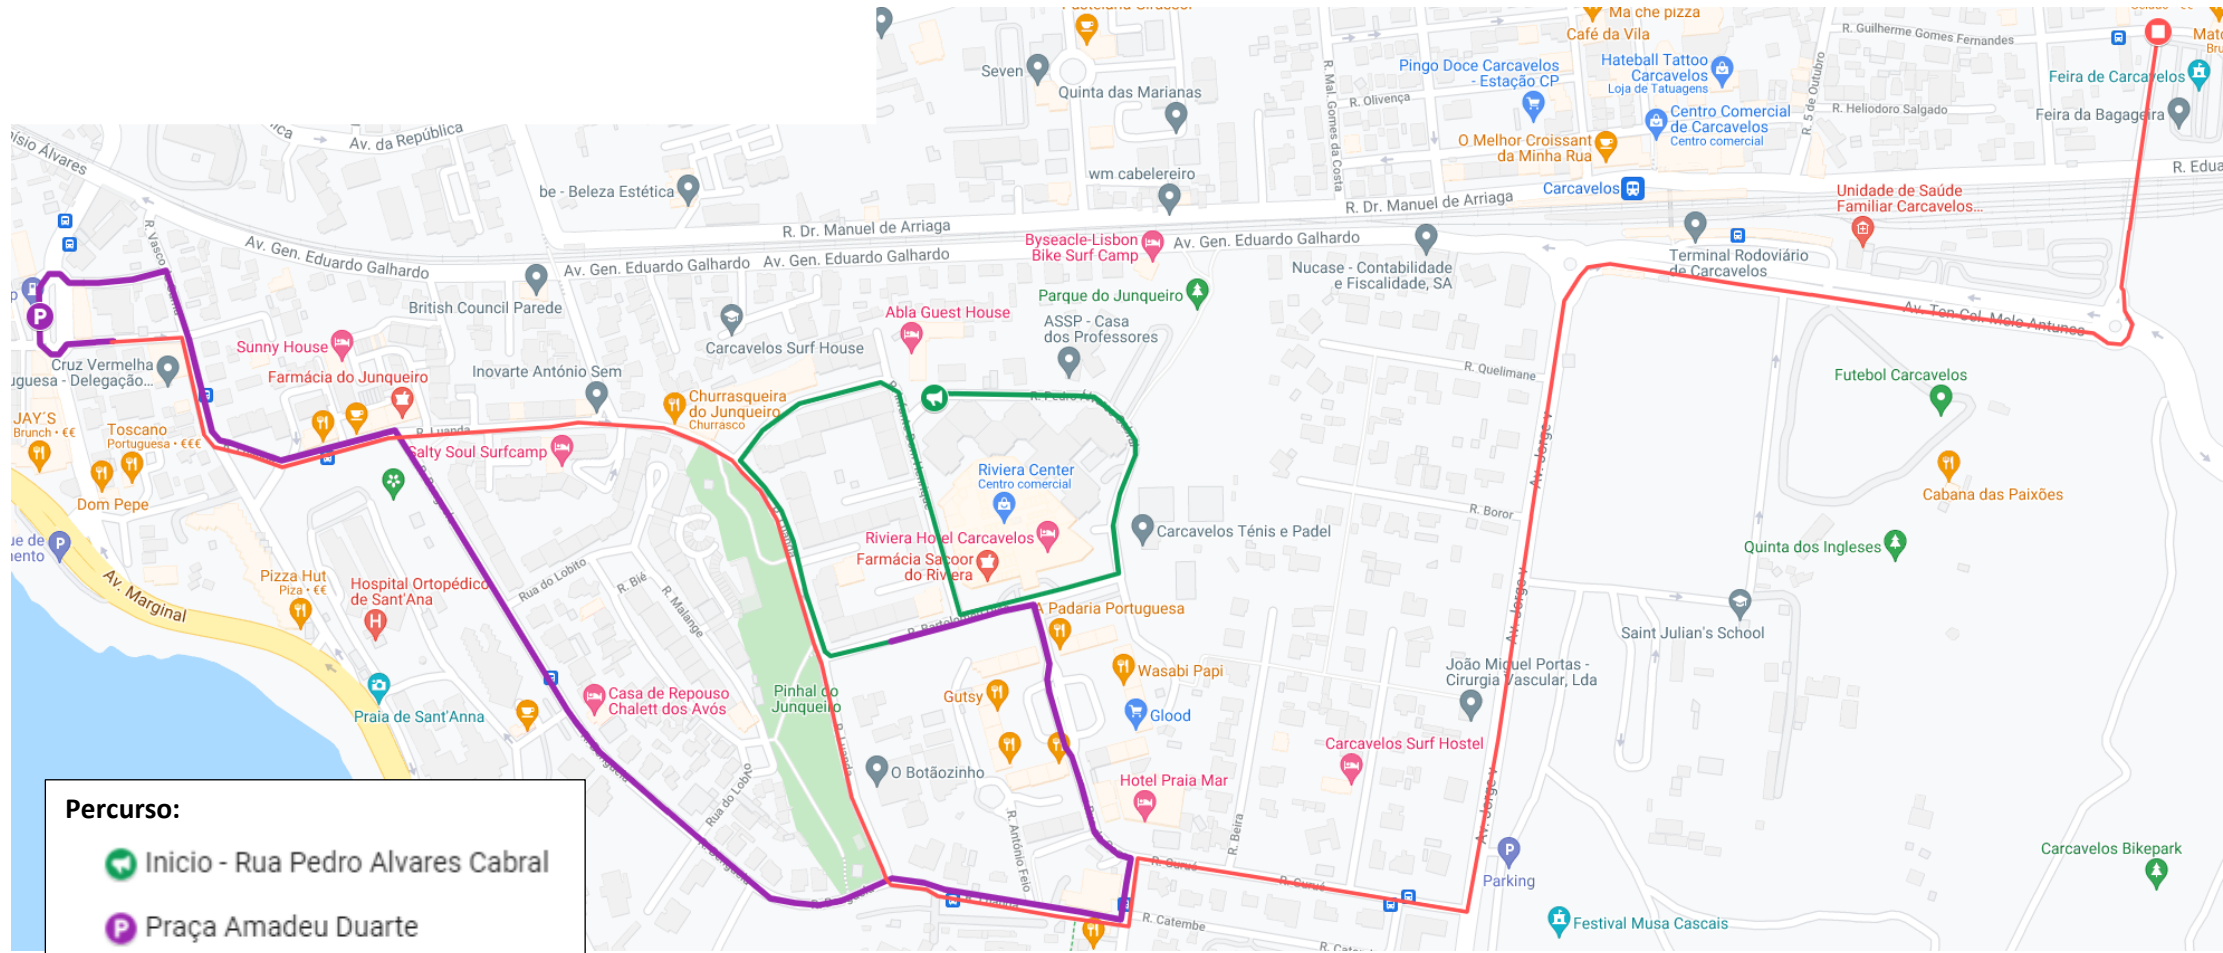

MOBI CASCAIS

Carcavelos-Parede – Circuito 22
18 Dez – Sábado (17h00)

Percurso:

- Início - Rua Pedro Alvares Cabral
- Praça Amadeu Duarte
- Fim - Mercado Carcavelos

Nota: O percurso é contínuo