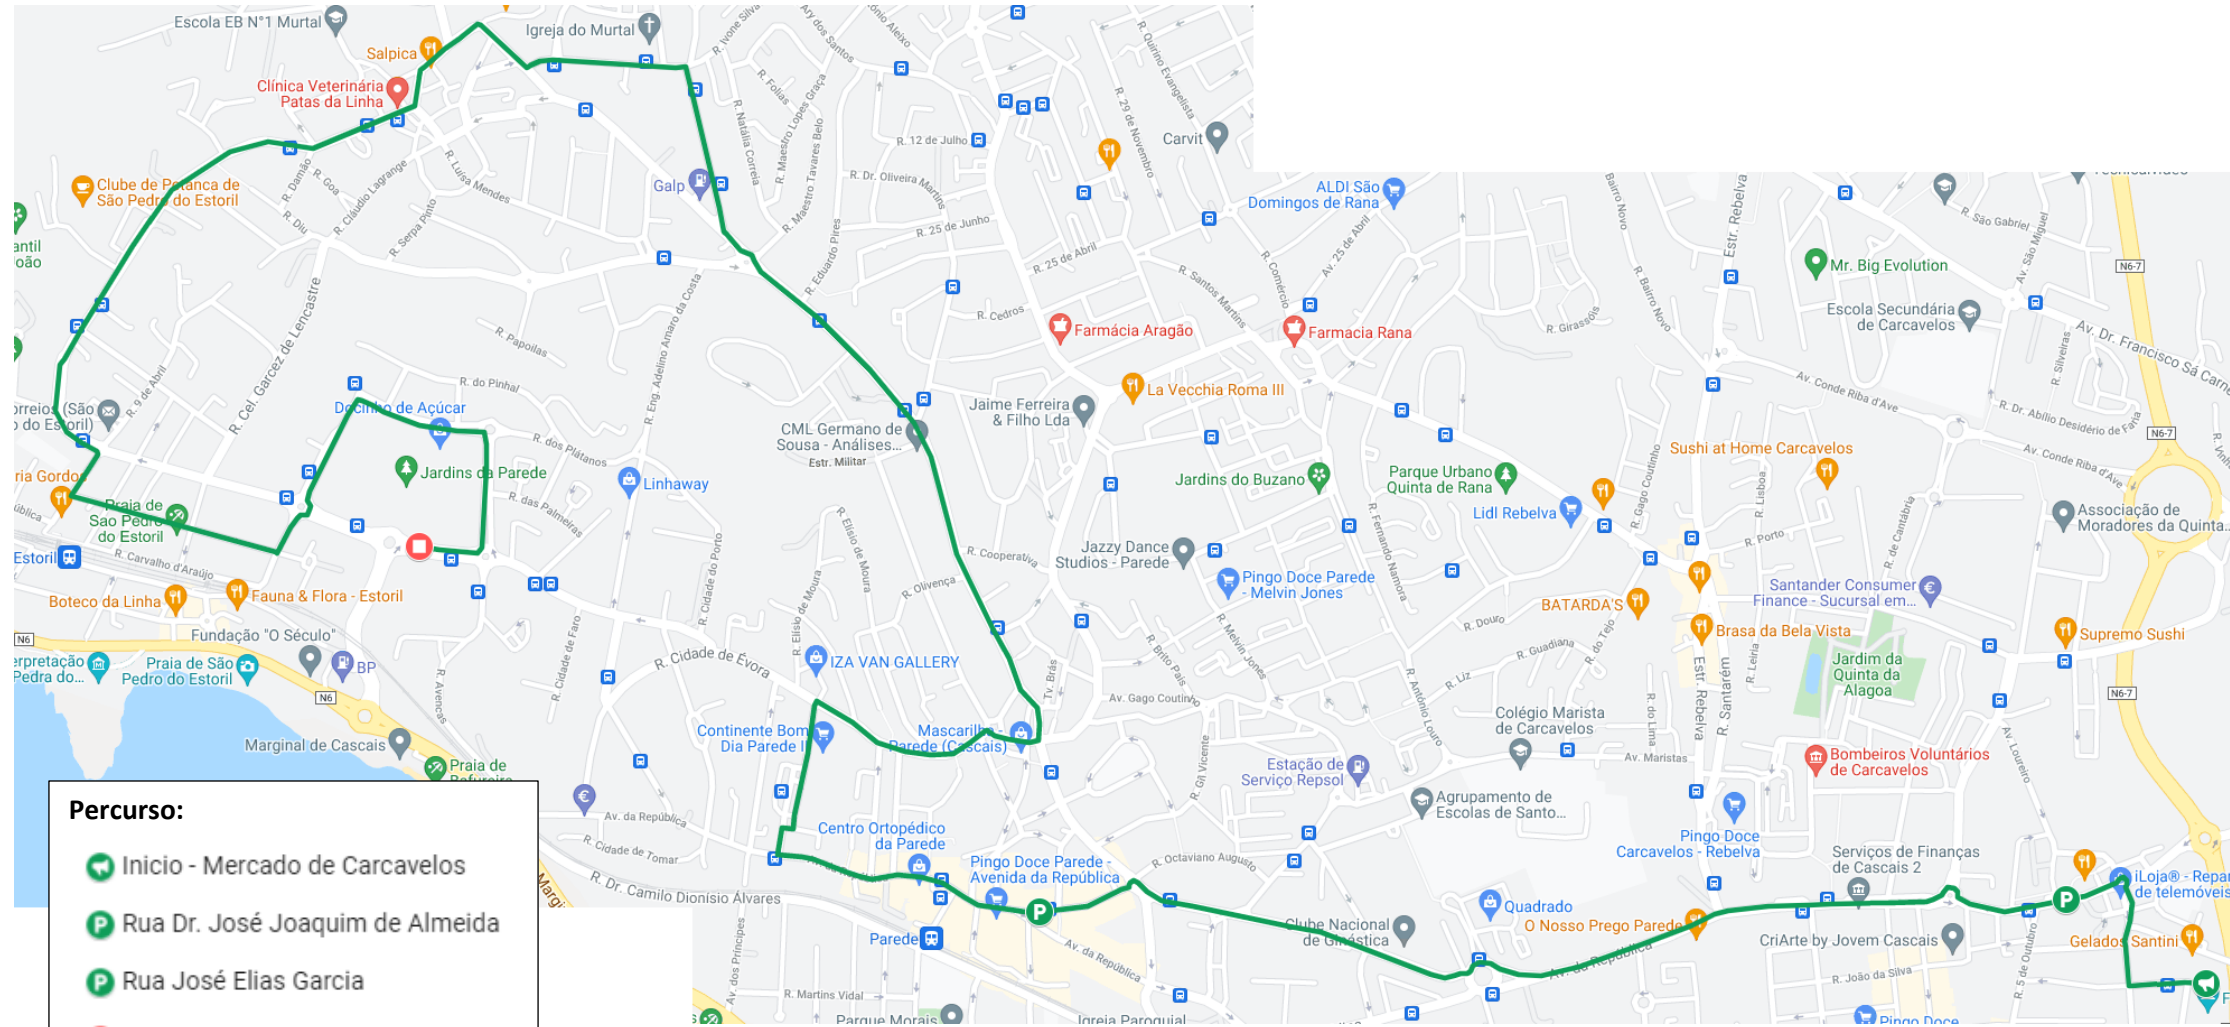

MOBI CASCAIS

Carcavelos-Parede – Circuito 23
18 Dez – Sábado (11h00)

Nota: O percurso é contínuo