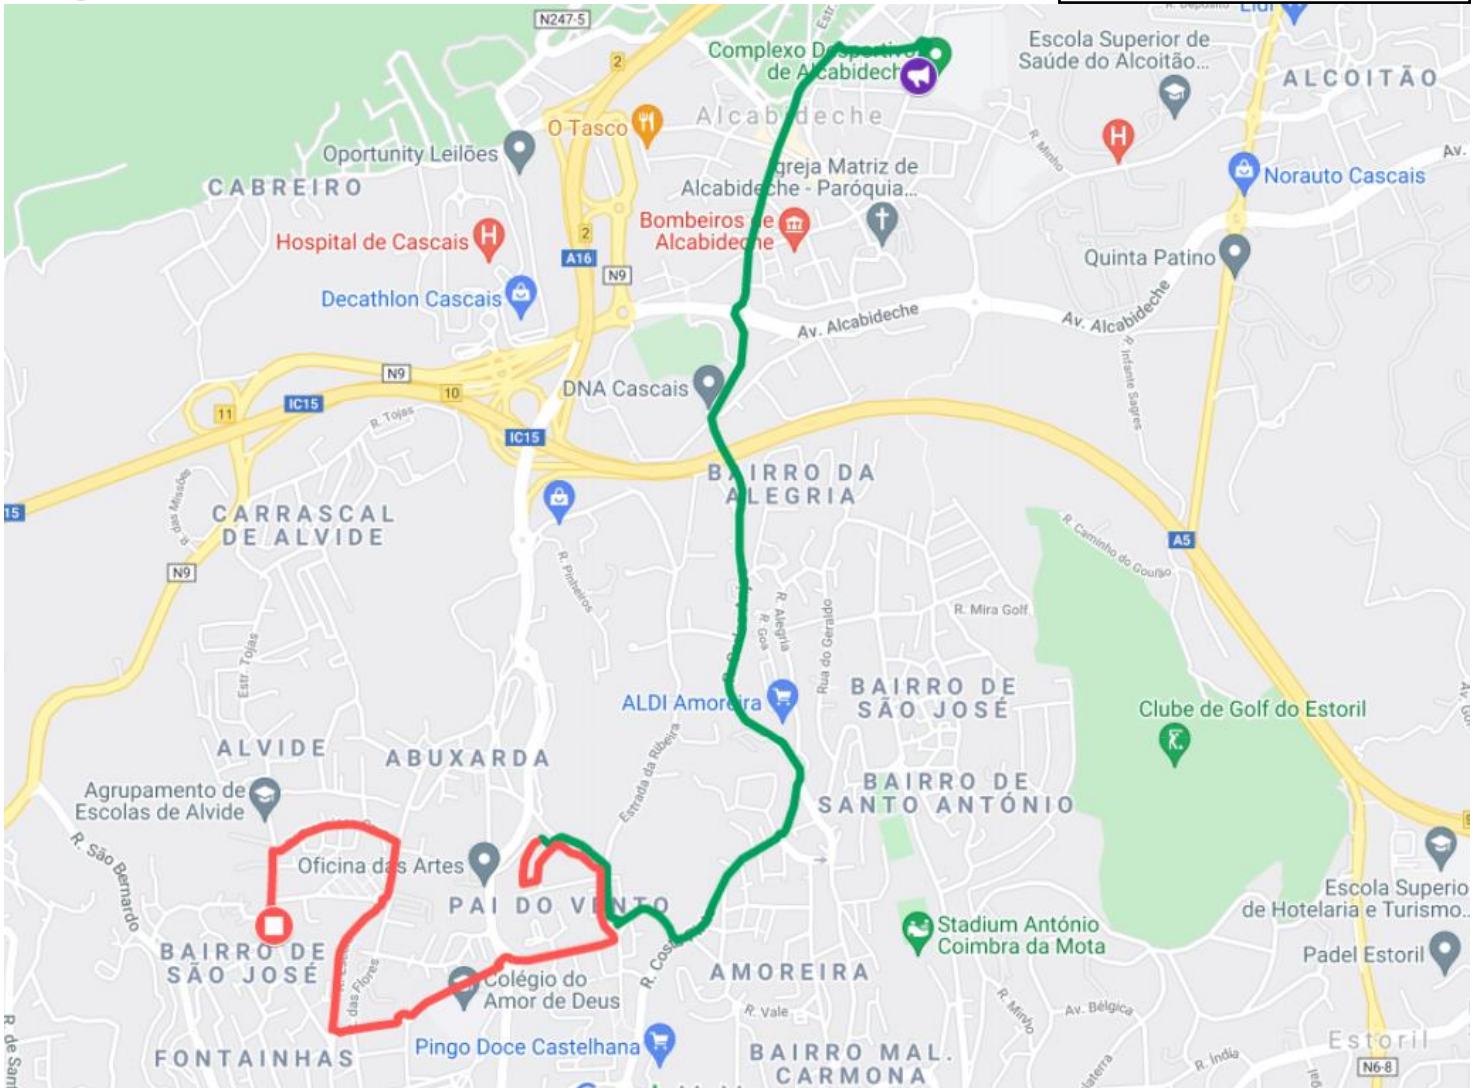

# MOBI CASCAIS

Alcabideche-Circuito 2

28 Nov- Domingo (11h00)

**Percurso:**

 Início- Complexo D. Alcabideche

 Fim- Largo de Alvide