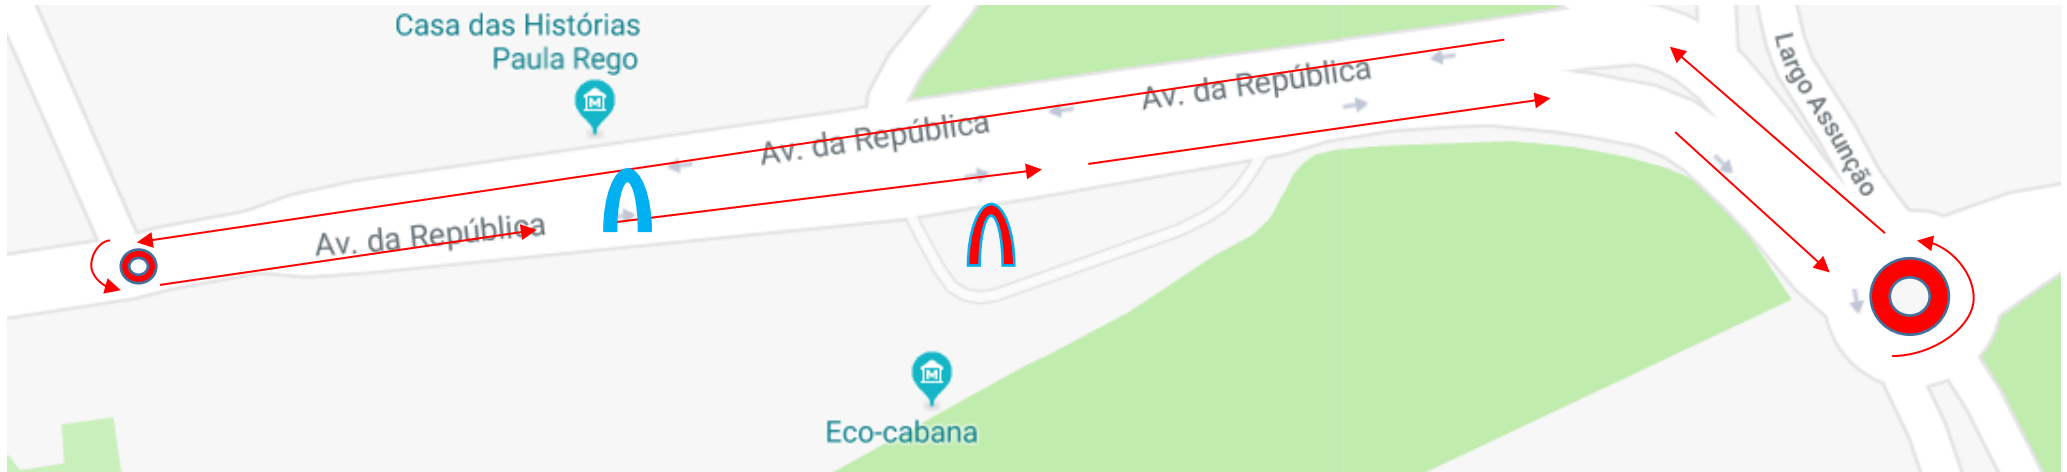

6ª CORRIDA CCD CASCAIS

Benjamins M/F - **600m** - Infantis M/F - **1200m** (2X600)

Iniciados M/F – **2300m**

6ª CORRIDA CCD CASCAIS

Juvenis M/F, Juniores F, Sub-23 F, Séniores F, F35, F40, F45, F50, F55, F60, M60, M65, M70 e M75- **3700m**