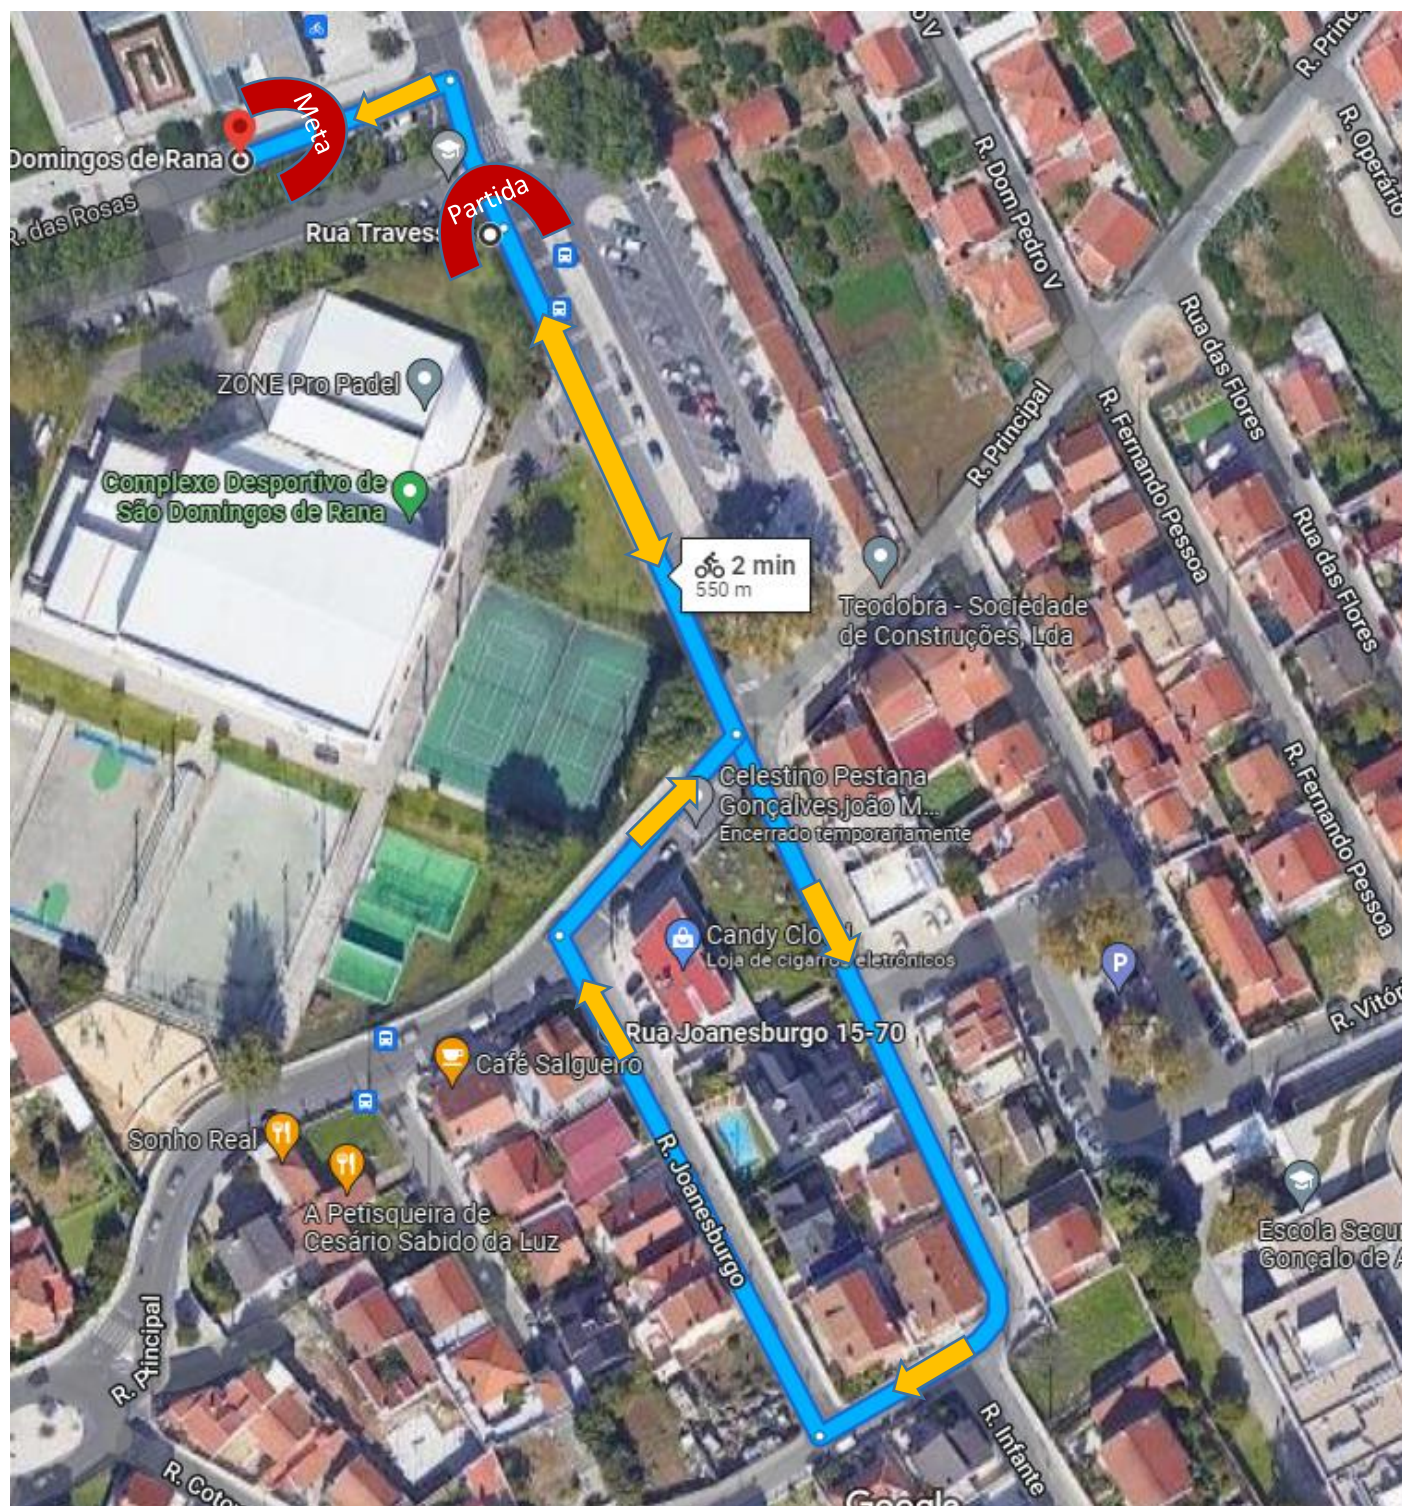

CORRIDA DA JUVENTUDE - BENJAMINS - 500 m

Percurso: Complexo Desportivo de S. Domingos de Rana – Rua das Travessas, Rua António José da Silva, Rua de Joanesburgo, Rua Principal, Rua das Travesas, Rua das Rosas - **Meta**