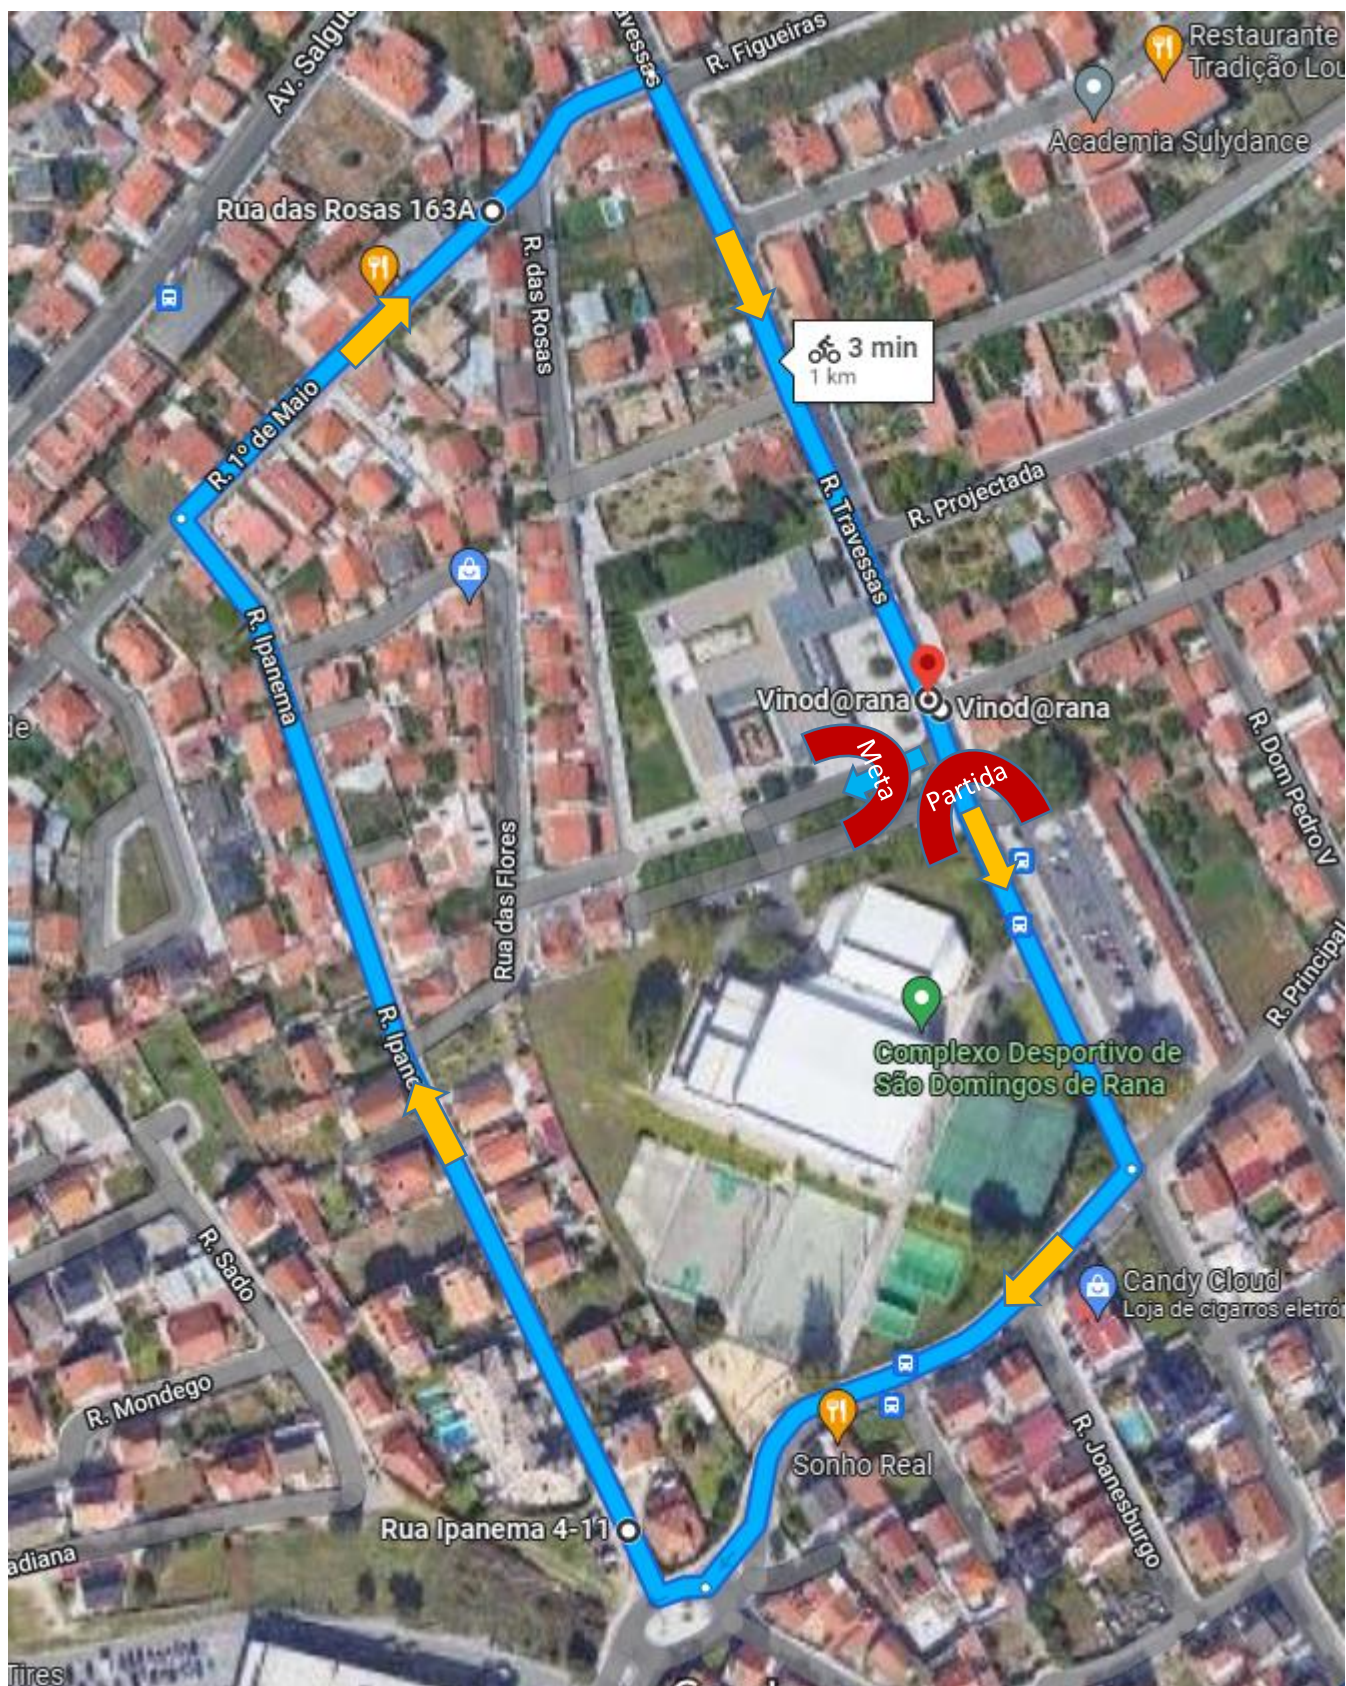

CORRIDA DA JUVENTUDE - INFANTIS 1000 m - INICIADOS (2 voltas 1000 m) 2000 m

Percurso: Complexo Desportivo de S. Domingos de Rana – Rua das Travesas, Rua Principal, Rua de Ipanema, Rua das Travesas, Rua das Rosas - **Meta**