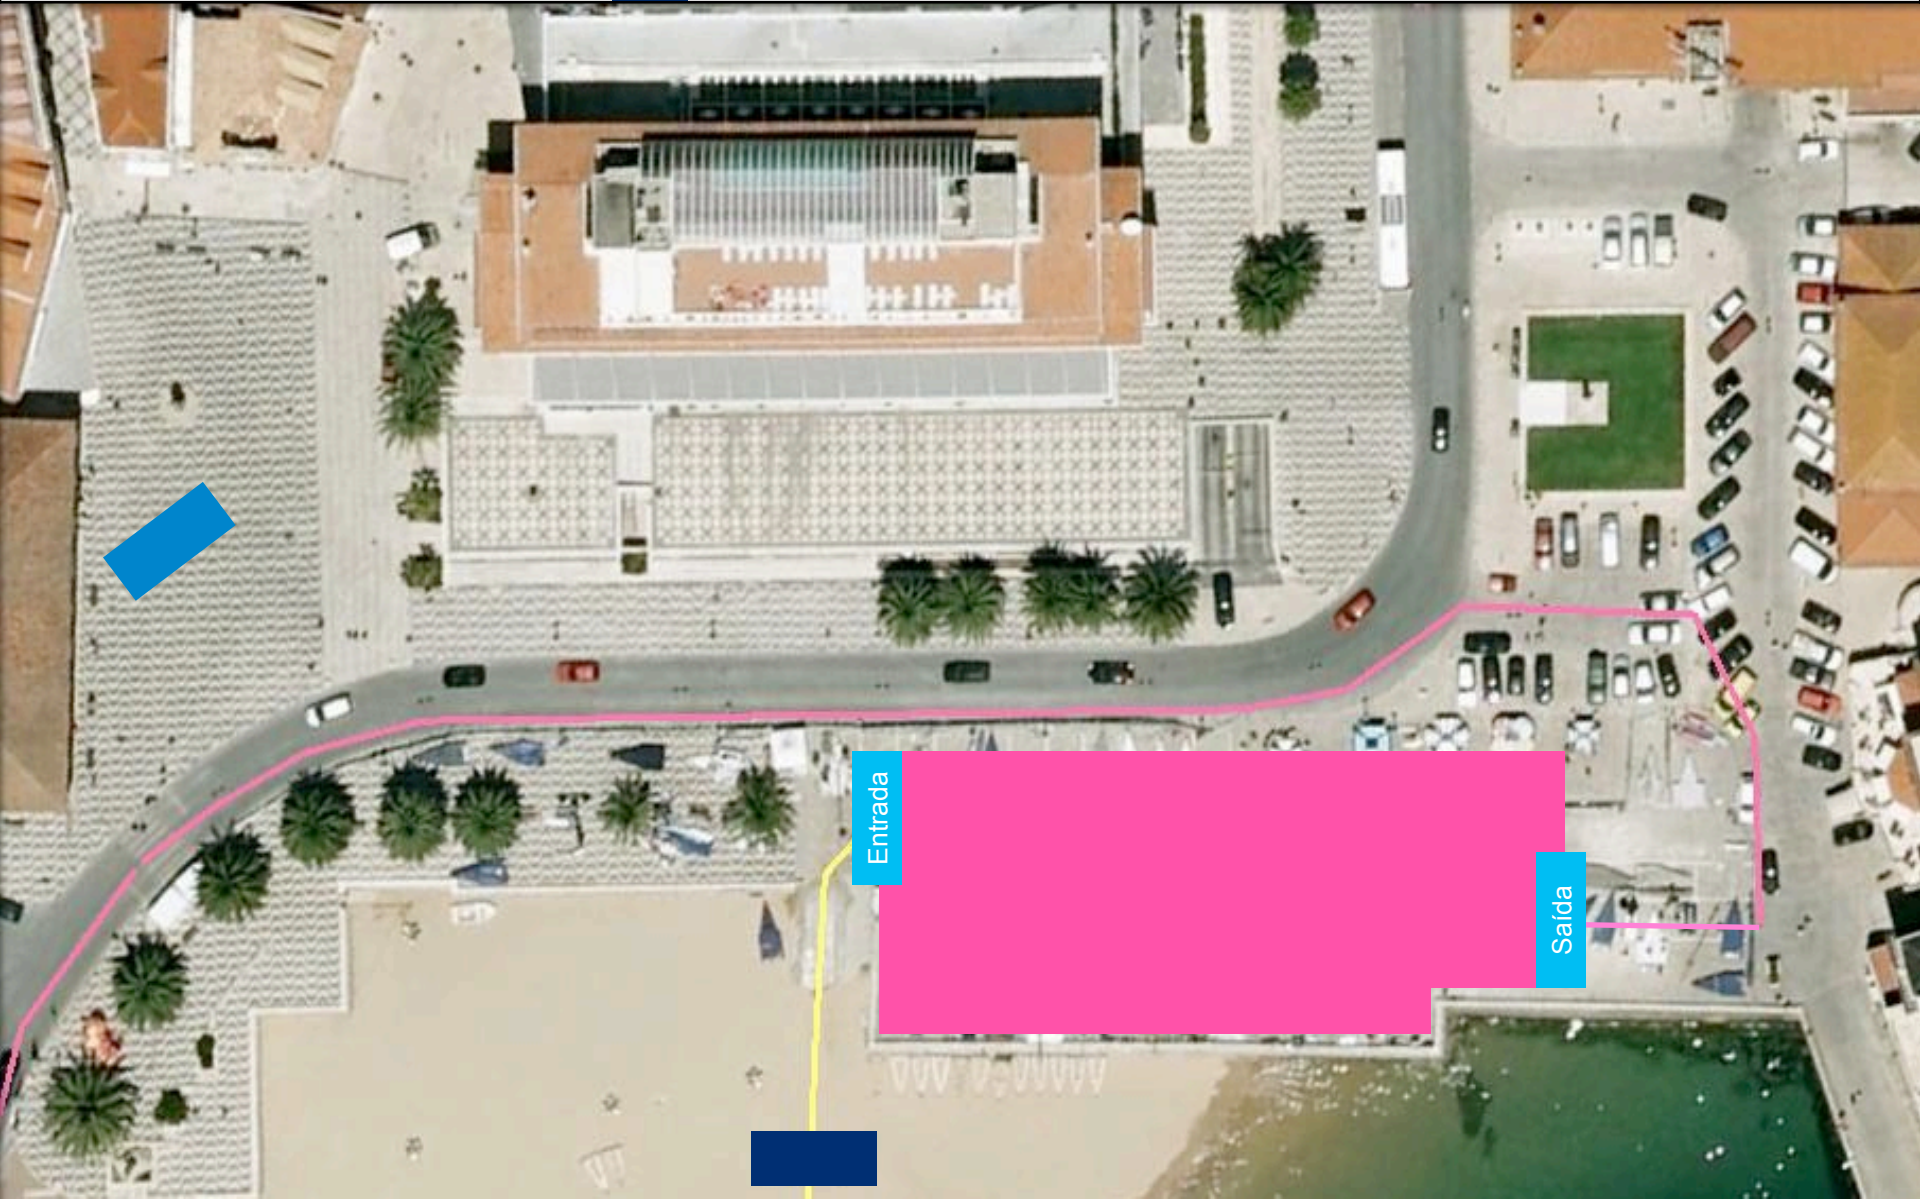

ACTIVOBANK SPRINT TRANSIÇÃO NATAÇÃO - CORRIDA

Meta

Parque de Transição
(PT)

Pórtico

Fim da natação
(ENTRADA NO PT)

Início do ciclismo
(SAÍDA DO PT)

Entrada

Saída