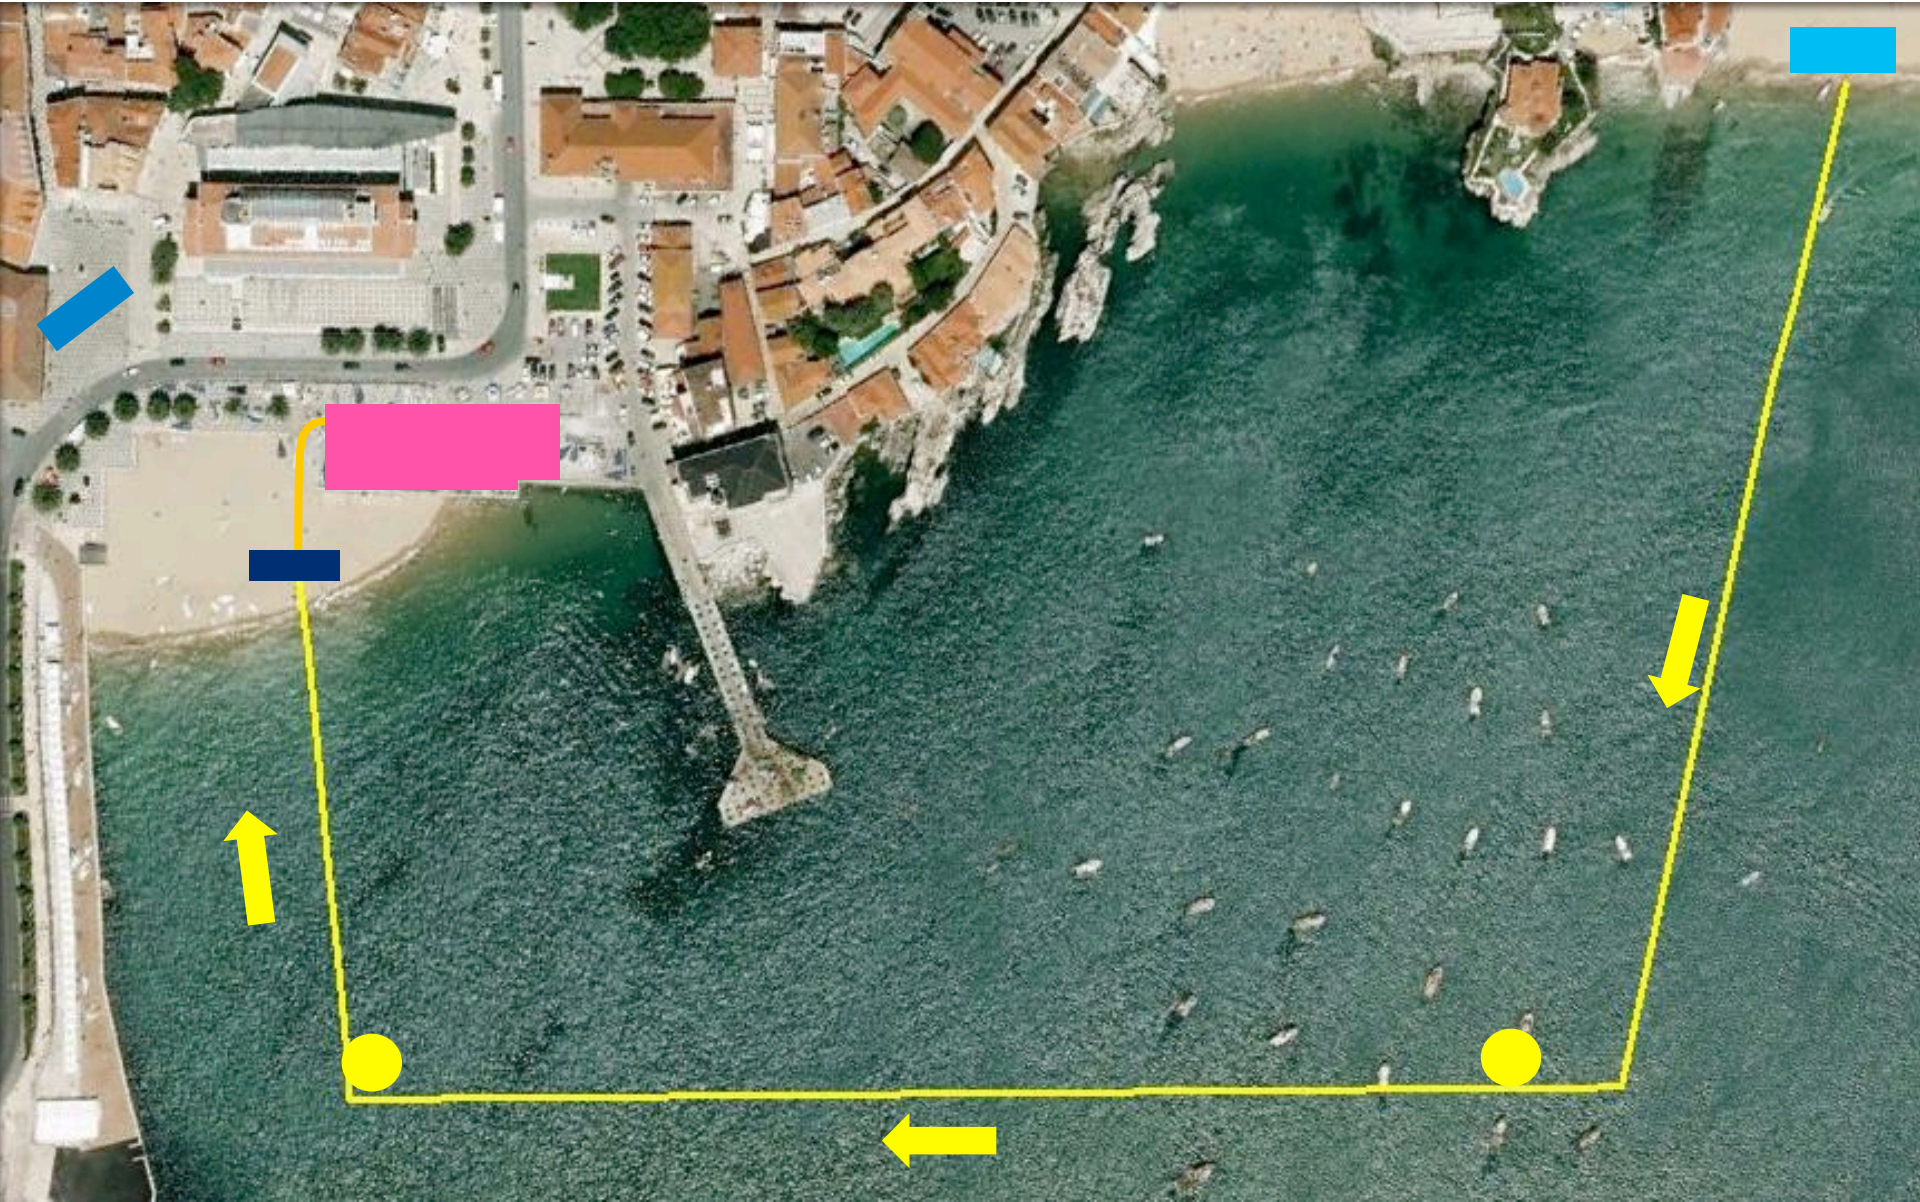

ACTIVOBANK SPRINT

NATAÇÃO (750m)

Partida

Parque de Transição
(PT)

Meta

Pórtico

Natação (1 VOLTA)