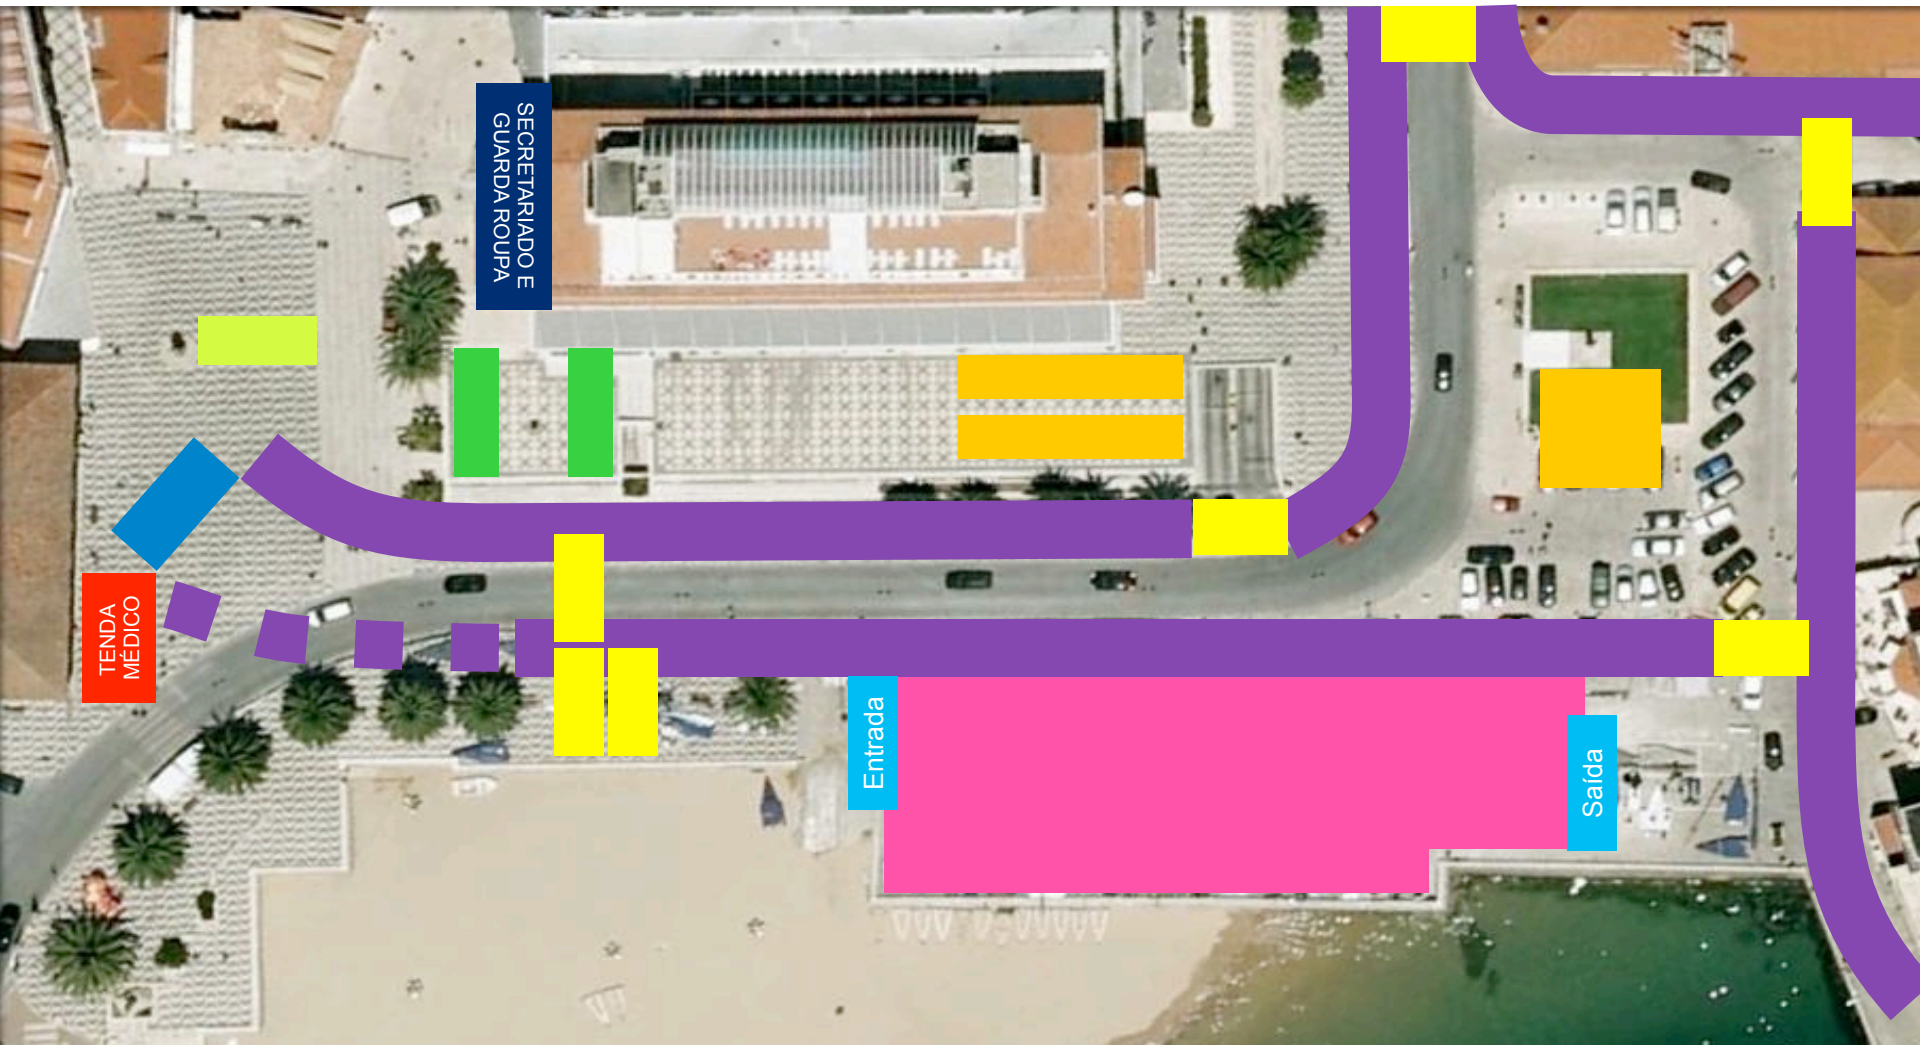

ACTIVOBANK SPRINT

VENUE

ESTRUTURAS

	Parque de Transição		Zona de recobro
	Meta		Pódio
	SECRETARIADO E GUARDA ROUPA		Expo
	TENDA MÉDICO		Entrada e saída do PT
	Atravessamentos		ZONAS PÚBLICO

TENDA MÉDICO

SECRETARIADO E GUARDA ROUPA

Entrada

Saída

ACTIVOBANK SPRINT

NATAÇÃO (750m)

Partida

Parque de Transição
(PT)

Meta

Pórtico

Saída

ACTIVOBANK SPRINT

CICLISMO (2000m)

2 VOLTAS
PERCURSO TOTAL

- VENUE
- RETORNO ESTRADA DO GUINCHO
- RETORNO CASCAIS

- Início e fim do ciclismo (ACESSO AO PT)
- Ciclismo (2 VOLTAS)

VER SLIDE 7

VER SLIDE 5

META

RETORNO CASCAIS

RETORNO PRAIA DAS
MOITAS

Início da corrida
(SAÍDA DO PT)

Corrida
(2 VOLTAS)

Início da 2ª volta

Fim da corrida
(IDA PARA A META)

VER SLIDE 15